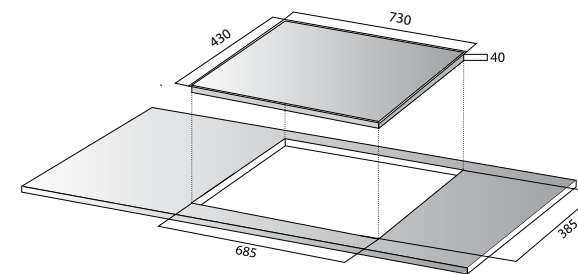

TÍNH NĂNG AN TOÀN

Cảnh báo nhiệt dư vùng nấu Residual heat (H)
Tự động tắt bếp khi không có nồi Pot Detection
Tự động tắt bếp khi để quên Automatic switch off
Hệ thống tự khi nhiệt độ quá cao Over heating shut off
Cảm biến chống trào nước tự động ngắt Auto water shut off.
Khóa an toàn trẻ em Child Lock.