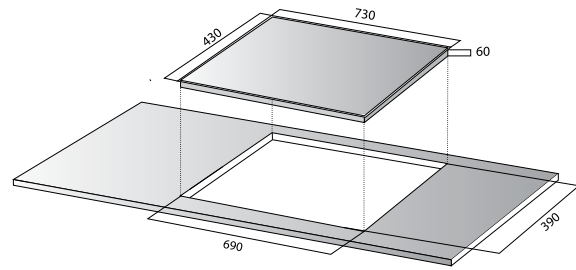

DI-608

Giá bán: 13.290.000vnd

THÔNG SỐ KỸ THUẬT

Điện áp	220/50Hz	
Phải	2000W	booster 2300W
Trái	2000W	booster 2300W
Kích thước (D x R x C)	730 x 430 x 60mm	
Kích thước khoét lỗ	690 x 390mm	

TÍNH NĂNG SẢN PHẨM

Mặt kính Keramik bo viền Aluminum.
IGBT hãng Siemens Germany
Điều khiển 2 phím Slider với 9 mức công suất
Chức năng tăng tốc khi đun nấu Booster
Chức năng Warming giữ ấm thức ăn ở nhiệt độ thích hợp
Hẹn giờ độc lập cho từng vùng nấu, thời gian hẹn 99 phút
Vùng nấu thông minh tự nhận diện kích cỡ xoong nồi
Công nghệ Inverter tiết kiệm điện năng.

TÍNH NĂNG AN TOÀN

Cảnh báo nhiệt dư vùng nấu Residual heat (H)
Tự động tắt bếp khi không có nồi Pot Detection
Tự động tắt bếp khi để quên Automatic switch off
Hệ thống tự tắt khi quá áp, quá nhiệt Over heating shut off
Chức năng chống trào nước tự động ngắt
Khóa an toàn trẻ em Child Lock.

Xuất xứ: Malaysia