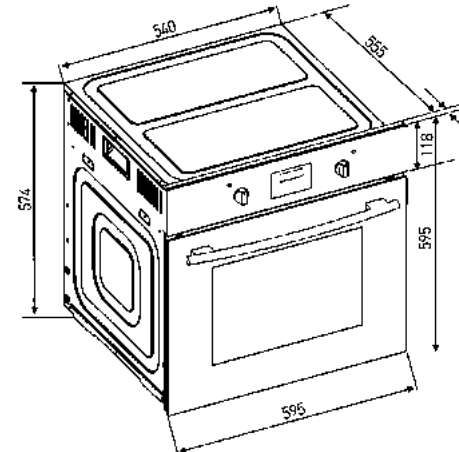

KOEU-68S08F

Giá bán: 16.590.000vnd

A++

TÍNH NĂNG VÀ THÔNG TIN SP

Lò nướng âm tủ dung tích 68L
Màn hình hiển thị LCD
Mặt kính 03 lớp chịu lực chịu nhiệt sang trọng
Hệ thống điều khiển cảm ứng cơ điện tử
08 chương trình nấu, nướng tự động.
Công nghệ khí nóng 3D
Khóa an toàn trẻ em
Đồng hồ hẹn giờ và thông báo.

CÁC CHƯƠNG TRÌNH NƯỚNG:

Rã đông (biểu tượng đi kèm)
Nướng thông thường
Nướng đối lưu
Nướng thanh nhiệt trên
Nướng thanh nhiệt trên cao
Nướng nhiệt cao đối lưu
Nướng thông thường kết hợp quạt
Nướng tiết kiệm

CHỨC NĂNG THÔNG MINH

Khóa trẻ em
Hẹn giờ thông minh
Chương trình nướng đa năng

THÔNG TIN KỸ THUẬT

Điện áp: 220-240V/ 50Hz
Công suất: 2.3KW
Kích thước (cao x rộng x sâu): 595x575x595mm

Xuất xứ: Chính hãng Köcher