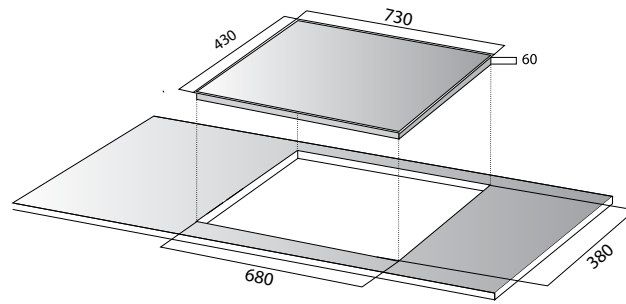

DI-339PRO

Giá bán: 17.550.000vnd

THÔNG SỐ KỸ THUẬT

Điện áp	220V/50Hz		
Trái	2000W	booster	2200W
Phải	3000W	booster	3200W
Kích thước (D x R x C)	730 x 430 x 60mm		
Kích thước khoét lỗ	680 x 380mm		

TÍNH NĂNG SẢN PHẨM

Mặt kính Keramik vát 4 cạnh, bo viền Aluminum.
Điều khiển 2 phím Slider với 9 mức công suất.
Hẹn giờ độc lập cho 2 vùng nấu, thời gian lên tới 120 phút.
Vùng nấu thông minh tự nhận diện kích cỡ xoong nồi.
Mâm nhiệt kép công nghệ Big Zone XL 3200W.

CHỨC NĂNG ĐẶC BIỆT

Tích hợp chức năng rã đông thức ăn trên bếp từ
Chức năng nấu ra nhiệt nhanh "iQuick Boiling".
Chế độ ECO giúp tiết kiệm điện năng hơn 30%.
Chức năng tăng tốc khi đun nấu Booster.

TÍNH NĂNG AN TOÀN

Cảnh báo nhiệt dư vùng nấu Residual Heat (H)
Tự động tắt bếp khi không có nồi Pot Detection
Tự động tắt bếp khi để quên Automatic switch off
Hệ thống tự tắt khi quá áp, quá nhiệt Over heating shut off
Chức năng chống trào nước tự động ngắt Anti overflow
Khóa an toàn trẻ em Child Lock

Xuất xứ: Korea (Hàn Quốc)