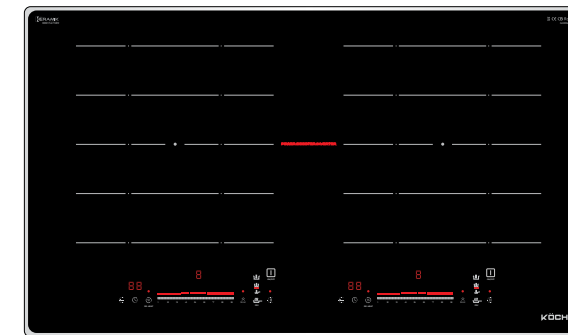

TÍNH NĂNG AN TOÀN

Cảnh báo nhiệt dư vùng nấu Residual heat (H)
Tự động tắt bếp khi không có nồi Pot Detection
Tự động tắt bếp khi để quên Automatic switch off
Hệ thống tự tắt khi quá áp, quá nhiệt Over heating shut off
Chức năng chống trào nước tự động ngắt
Tạm dừng Pause. Khóa an toàn trẻ em Child Lock.

Xuất xứ: Malaysia