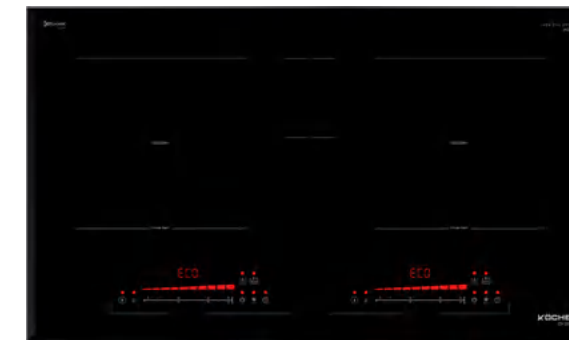

TÍNH NĂNG AN TOÀN

Cảnh báo nhiệt dư vùng nấu Residual Heat (H)
Tự động tắt bếp khi không có nồi Pot Detection
Tự động tắt bếp khi để quên Automatic switch off
Hệ thống tự tắt khi quá áp, quá nhiệt Over heating shut off
Chức năng chống trào nước tự động ngắt Anti overflow
Khóa an toàn trẻ em Child Lock

Xuất xứ: Korea (Hàn Quốc)