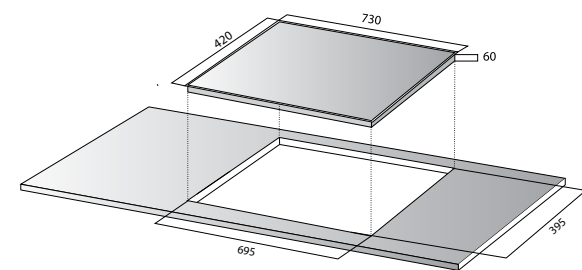

#### THÔNG SỐ KỸ THUẬT

Điện áp	220/50Hz		
Phải	1800W	booster	2000W
Trái	1800W	booster	2000W
Kích thước (D x R x C)	730 x 430 x 60mm		
Kích thước khoét lỗ	695 x 395mm		