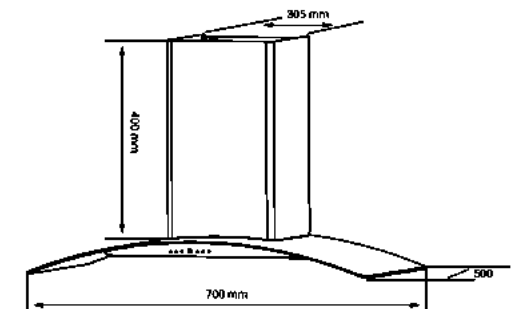

THÔNG TIN KỸ THUẬT

Ống thoát Ø150
Công suất: 195W
Công suất hút: 1.550m³/h - Booster: 1.850m³/h
Độ ồn: 46dba (Công nghệ Ultra Swing siêu êm)
Điện áp: 220v/50Hz
Kích thước: 700 (mm)

Xuất xứ: Chính hãng