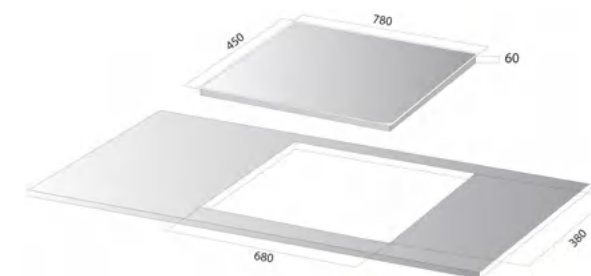

TÍNH NĂNG SẢN PHẨM:

Mặt kính Keramik vát 4 cạnh, bo viền Aluminum.
Điều khiển cảm ứng với 9 mức công suất.
Hẹn giờ độc lập cho 3 vùng nấu, thời gian lên tới 99 phút.
Vùng nấu thông minh tự nhận diện kích cỡ xoong nồi.

CHỨC NĂNG ĐẶC BIỆT:

Tích hợp chức năng rã đông thức ăn trên bếp từ
Chức năng nấu siêu tốc "iQuick Boiling".
Chế độ ECO giúp tiết kiệm điện năng hơn 30 %.
Chức năng chống tràn nước khi đun nấu Anti overflow

TÍNH NĂNG AN TOÀN:

Cảnh báo nhiệt dư vùng nấu Residual Heat (H)
Tự động tắt bếp khi không có nồi Pot Detection
Tự động tắt bếp khi để quên Automatic switch off
Hệ thống tự tắt khi quá áp, quá nhiệt Over heating shut off
Khóa an toàn trẻ em Child Lock