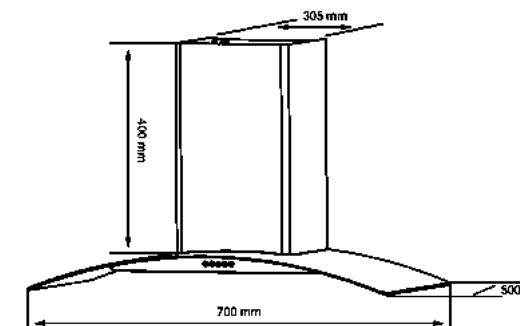

THÔNG TIN KỸ THUẬT

Ống thoát $\varnothing$ 150.
Công suất: 195W.
Công suất hút: 1550m³/h.
Độ ồn: 46dba (Công nghệ Ultra Swing siêu êm)
Điện áp: 220v/50Hz
Kích thước: 700/900 mm

Xuất xứ: Chính hãng