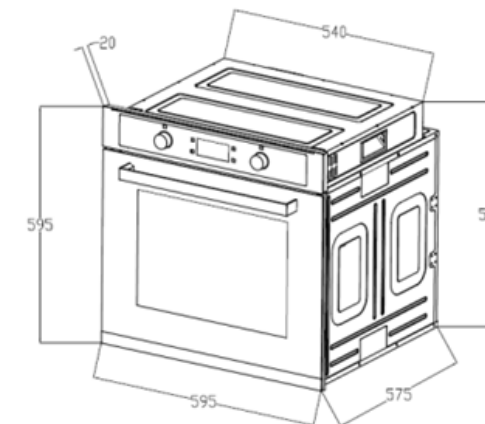

**CHỨC NĂNG THÔNG MINH**

Khóa trẻ em  
 Hẹn giờ thông minh  
 Chương trình nướng đa năng

**THÔNG TIN KỸ THUẬT**

Điện áp: 220-240V/ 50Hz  
 Công suất: 2.3KW  
 Kích thước (cao x rộng x sâu): 595x575x595mm  
 Xuất xứ: Chính hãng Köcher