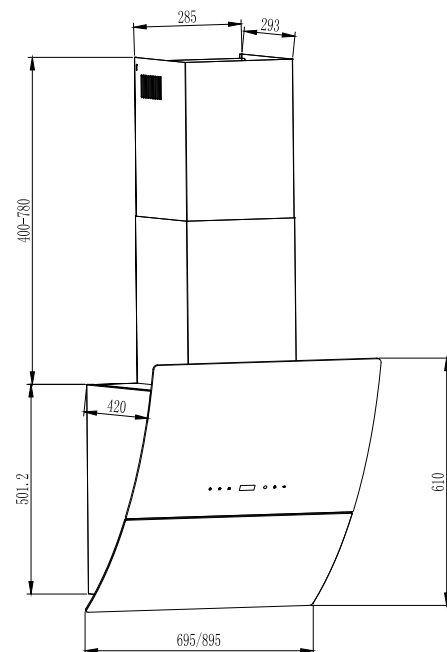

K-2080V (70cm/90cm)

Giá bán: 14.290.000 / 15.290.000vnd

ĐẶC TÍNH SẢN PHẨM

Hút mùi vát kính
Chất liệu kính, inox cao cấp
Mặt kính cường lực sang trọng
Điều khiển cảm ứng 3 tốc độ
Màn hình LCD tính năng hiện đại
Đèn chiếu sáng LED 4*3W
Lưới lọc 1*5 lớp lọc inox
Than hoạt tính khử mùi
Motor bền bỉ vận hành siêu êm ái
Tiêu chuẩn Châu Âu A++

Xuất xứ: Malaysia

TÍNH NĂNG SẢN PHẨM

Hút 3 cấp độ linh hoạt
Có thể khử trực tiếp hoặc xả ngoài
Hẹn giờ linh hoạt
Thiết kế Decor lắp áp tường

THÔNG TIN KỸ THUẬT

Ống thoát Ø150
Công suất motor: 195W
Công suất hút: 1400m³/h
Độ ồn: 46dbA (Công nghệ Ultra Swing siêu êm)
Điện áp: 220v/50Hz
Kích thước: 700/900mm