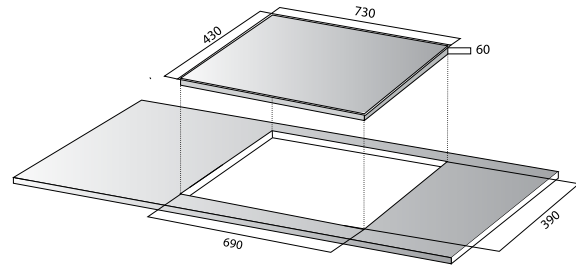

DI-615

Giá bán: 13.590.000vnd

THÔNG SỐ KỸ THUẬT

Điện áp	220/50Hz	
Phải	2000W	booster 2300W
Trái	2000W	booster 2300W
Kích thước (D x R x C)	730 x 430 x 60mm	
Kích thước khoét lỗ	690 x 390mm	

TÍNH NĂNG SẢN PHẨM

Mặt kính Keramik bo viền Aluminum
IGBT hãng Siemens Germany
Điều khiển tổ hợp phím Slider với 9 mức công suất
Chức năng chiên xào với 3 mức nhiệt độ khác nhau, linh hoạt
Chức năng giữ nhiệt REHEAT
Hẹn giờ độc lập cho từng vùng nấu.
Vùng nấu thông minh tự nhận diện kích cỡ xoong nồi
Công nghệ Inverter tiết kiệm điện năng

TÍNH NĂNG AN TOÀN

Cảnh báo nhiệt dư vùng nấu Residual heat (H)
Tự động tắt bếp khi không có nồi Pot Detection
Tự động tắt bếp khi để quên Automatic switch off
Hệ thống tự tắt khi quá áp, quá nhiệt Over heating shut off
Chức năng chống trào nước tự động ngắt
Tạm dừng Pause. Khóa an toàn trẻ em Child Lock.

Xuất xứ: Malaysia