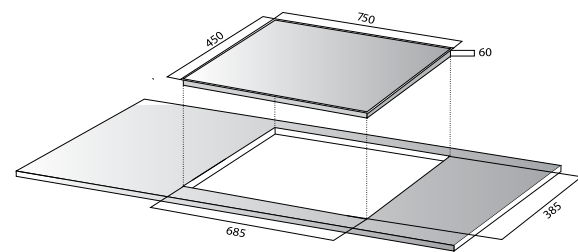

DI-808GE

Giá bán: 35.080.000vnd

Xuất xứ: Germany (Đức)

THÔNG SỐ KỸ THUẬT

Điện áp	220/50Hz	
Trái	2300W	booster 3700W
Phải	2300W	booster 3700W
Kích thước (D x R x C)	750 x 450 x 60mm	
Kích thước khoét lỗ	685 x 385mm	

TÍNH NĂNG SẢN PHẨM

Sử dụng 100% linh kiện EGO - Made in Germany
Mặt kính Schott Ceran - Made in Germany
Công nghệ G5 Smart Inverter, tiết kiệm 38% điện năng
Màn hình LCD ứng dụng trên bếp từ công nghệ cao
Phím điều khiển Slider 9 mức công suất
Hâm nóng thức ăn Warming ở nhiệt độ: 45°C, 65°C, 85°C
Thay đổi ngôn ngữ, điều chỉnh ánh sáng, màn hình, Volume
Chức năng chọn vùng nấu thông minh vượt trội
Vùng nấu từ tự nhận biết kích cỡ xoong nồi
Hẹn giờ độc lập cho từng vùng nấu đến 1 giờ 59 phút

TÍNH NĂNG AN TOÀN

Chức năng tạm dừng Pause
Cảnh báo nhiệt dư vùng nấu Residual heat (H)
Tự động tắt bếp khi không có nồi Pot Detection
Khóa an toàn trẻ em Child lock
Tự động tắt bếp khi để quên Automatic switch off
Hệ thống cảm biến chống tràn tự ngắt
Tự tắt khi nhiệt độ quá cao

DI-806GE02

Giá bán: 23.490.000vnd

Xuất xứ: Germany (Đức)

THÔNG SỐ KỸ THUẬT

Điện áp	220/50Hz	
Phải	2300W	booster 3700W
Trái	2300W	booster 3700W
Kích thước (D x R x C)	750 x 450 x 60mm	
Kích thước khoét lỗ	685 x 385mm	

TÍNH NĂNG SẢN PHẨM

Sử dụng 100% linh kiện EGO - Made in Germany
Mặt kính Schott Ceran vát cạnh - Made in Germany
Công nghệ G5 Smart Inverter, tiết kiệm 38% điện năng
Tính năng nấu tăng nhiệt nhanh Heating up time
Phím điều khiển Slider 9 mức công suất
Hâm nóng thức ăn Warming ở nhiệt độ thích hợp
Vùng nấu từ tự nhận biết kích cỡ xoong nồi
Hẹn giờ độc lập cho từng vùng nấu đến 1 giờ 59 phút

TÍNH NĂNG AN TOÀN