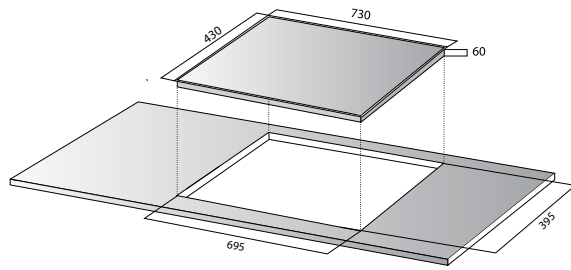

DI-628

Giá bán: 13.290.000vnd

THÔNG SỐ KỸ THUẬT

Điện áp	220/50Hz		
Phải	2000W	booster	2300W
Trái	2000W	booster	2300W
Kích thước (D x R x C)	730 x 430 x 60mm		
Kích thước khoét lỗ	695 x 395mm		

TÍNH NĂNG SẢN PHẨM

Mặt kính Keramik bo viền nhôm Aluminum
IGBT hãng Siemens Germany
Điều khiển 2 phím Slider với 9 mức công suất
Chức năng tăng tốc khi đun nấu Booster
Chức năng giữ ấm Warming
Vùng nấu từ tự nhận biết kích cỡ xoong nồi
Hẹn giờ độc lập cho từng vùng nấu, thời gian hẹn 99 phút
Inverter tiết kiệm điện năng

Đặc biệt: Chế độ sôi liu riu ở chế độ thấp nhất

TÍNH NĂNG AN TOÀN

Cảnh báo nhiệt dư vùng nấu Residual heat (H)
Tự động tắt bếp khi không có nồi Pot Detection
Tự động tắt bếp khi để quên Automatic switch off
Hệ thống tự tắt khi nhiệt độ quá cao Over heating shut off
Chức năng chống trào nước tự động ngắt
Khóa an toàn trẻ em Child lock.

Xuất xứ: Malaysia