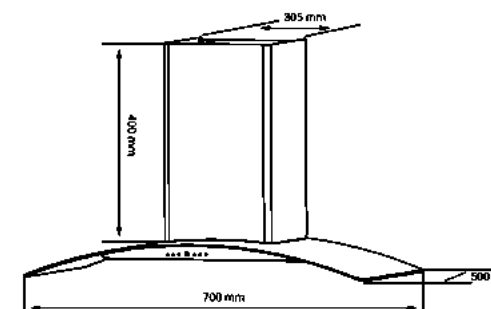

THÔNG TIN KỸ THUẬT

Ống thoát Ø150
Công suất: 195W
Công suất hút: 1.550m³/h - Booster: 1.850m³/h
Độ ồn: 46dba (Công nghệ Ultra Swing siêu êm)
Điện áp: 220v/50Hz
Kích thước: 700 (mm)

Xuất xứ: Chính hãng