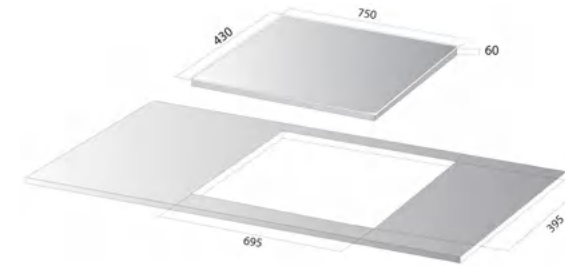

DI-330E

Giá bán: 14.650.000vnd

THÔNG SỐ KỸ THUẬT

Điện áp	220V/50Hz		
Trái	2000W	booster	2300W
Phải	2000W	booster	2300W
Kích thước (D x R x C)	750 x 430 x 60mm		
Kích thước khoét lỗ	695 x 395mm		

DI-330Plus

Giá bán: 14.650.000vnd

TÍNH NĂNG SẢN PHẨM

Mặt kính Keramik vát 4 cạnh, bo viền Aluminum.
Điều khiển 2 phím Slider với 9 mức công suất.
Hẹn giờ độc lập cho 2 vùng nấu, thời gian lên tới 120 phút.
Vùng nấu thông minh tự nhận diện kích cỡ xoong nồi.

Chức năng đặc biệt:

Chức năng tăng tốc khi đun nấu Booster
Tích hợp chức năng rửa đồng thức ăn trên bếp từ

TÍNH NĂNG AN TOÀN

Cảnh báo nhiệt dư vùng nấu Residual Heat (H)
Tự động tắt bếp khi không có nồi Pot Detection
Tự động tắt bếp khi để quên Automatic switch off
Hệ thống tự tắt khi quá áp, quá nhiệt Over heating shut off
Chức năng chống trào nước tự động ngắt Anti overflow
Khóa an toàn trẻ em Child Lock

Xuất xứ: Korea (Hàn Quốc)

DI-330Pro

Giá bán: 14.650.000vnd

THÔNG SỐ KỸ THUẬT

Điện áp	220V/50Hz		
Trái	2000W	booster	2300W
Phải	2000W	booster	2300W
Kích thước (D x R x C)	750 x 430 x 60mm		
Kích thước khoét lỗ	695 x 395mm		

TÍNH NĂNG SẢN PHẨM

Mặt kính Keramik vát 4 cạnh, bo viền Aluminum.
Điều khiển 2 phím Slider với 9 mức công suất.
Hẹn giờ độc lập cho 2 vùng nấu, thời gian lên tới 120 phút.
Vùng nấu thông minh tự nhận diện kích cỡ xoong nồi.

Chức năng đặc biệt:

Chức năng tăng tốc khi đun nấu Booster
Tích hợp chức năng rửa đồng thức ăn trên bếp từ

TÍNH NĂNG AN TOÀN

Cảnh báo nhiệt dư vùng nấu Residual Heat (H)
Tự động tắt bếp khi không có nồi Pot Detection
Tự động tắt bếp khi để quên Automatic switch off
Hệ thống tự tắt khi quá áp, quá nhiệt Over heating shut off
Chức năng chống trào nước tự động ngắt Anti overflow
Khóa an toàn trẻ em Child Lock

Xuất xứ: Korea (Hàn Quốc)