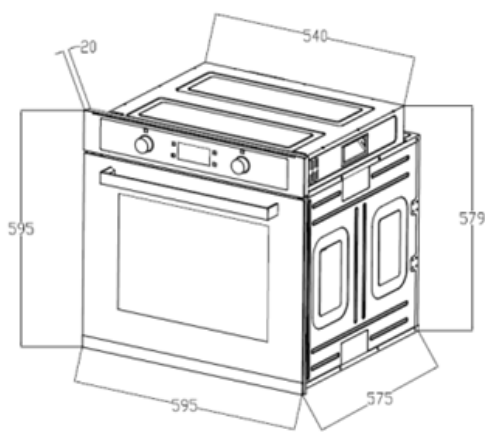

KOEU-71S13F

Giá bán: 19.090.000vnd

A++

TÍNH NĂNG VÀ THÔNG TIN SP

Lò nướng âm tủ dung tích 71L
Màn hình hiển thị LCD
Mặt kính 03 lớp chịu lực chịu nhiệt sang trọng
Hệ thống điều khiển cảm ứng cơ điện tử
13 chương trình nấu, nướng tự động.
Công nghệ khí nóng 3D
Khóa an toàn trẻ em
Đồng hồ hẹn giờ và thông báo.

CÁC CHƯƠNG TRÌNH NƯỚNG:

Rã đông (biểu tượng đi kèm)
Nướng thông thường
Nướng đối lưu
Nướng thanh nhiệt trên
Nướng thanh nhiệt trên cao
Nướng nhiệt cao đối lưu
Nướng thông thường kết hợp quạt
Nướng tiết kiệm

CHỨC NĂNG THÔNG MINH

Khóa trẻ em
Hẹn giờ thông minh
Chương trình nướng đa năng

THÔNG TIN KỸ THUẬT

Điện áp: 220-240V/ 50Hz
Công suất: 2.3KW
Kích thước (cao x rộng x sâu): 595x575x595mm

Xuất xứ: Chính hãng Köcher