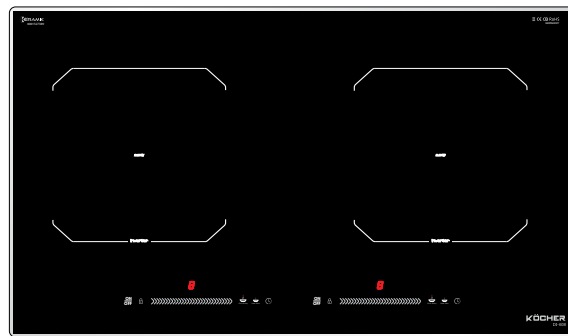

DI-608

Giá bán: 13.290.000vnd

THÔNG SỐ KỸ THUẬT

Điện áp	220/50Hz	
Phải	2000W	booster 2300W
Trái	2000W	booster 2300W
Kích thước (D x R x C)	730 x 430 x 60mm	
Kích thước khoét lỗ	690 x 390mm	

TÍNH NĂNG SẢN PHẨM

Mặt kính Keramik bo viền Aluminum.
IGBT hãng Siemens Germany
Điều khiển 2 phím Slider với 9 mức công suất
Chức năng tăng tốc khi đun nấu Booster
Chức năng Warming giữ ấm thức ăn ở nhiệt độ thích hợp
Hẹn giờ độc lập cho từng vùng nấu, thời gian hẹn 99 phút
Vùng nấu thông minh tự nhận diện kích cỡ xoong nồi
Công nghệ Inverter tiết kiệm điện năng.

TÍNH NĂNG AN TOÀN

Cảnh báo nhiệt dư vùng nấu Residual heat (H)
Tự động tắt bếp khi không có nồi Pot Detection
Tự động tắt bếp khi để quên Automatic switch off
Hệ thống tự tắt khi quá áp, quá nhiệt Over heating shut off
Chức năng chống trào nước tự động ngắt
Khóa an toàn trẻ em Child Lock.

Xuất xứ: Malaysia