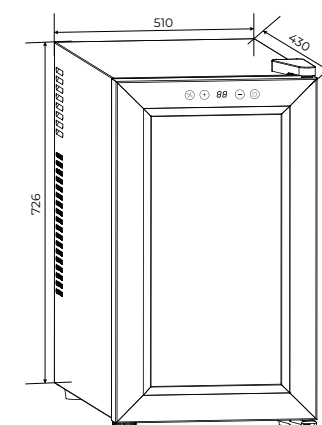

THÔNG TIN KỸ THUẬT

Điện áp: 220-240V/50Hz
Công suất: 70W
Kích thước(CxRxS): 726x430x510mm
Trọng lượng: 22.8 Kg

Xuất xứ: Chính hãng Köcher