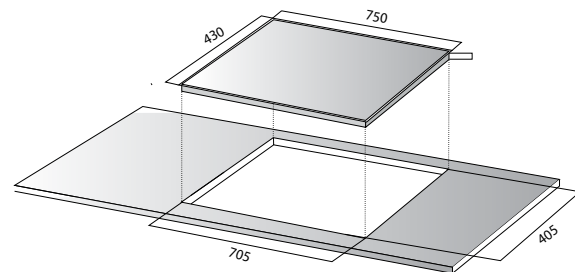

TÍNH NĂNG AN TOÀN:

Cảnh báo nhiệt dư vùng nấu Residual Heat (H)
Tự động tắt bếp khi không có nồi Pot Detection
Tự động tắt bếp khi để quên Automatic switch off
Hệ thống tự tắt khi quá áp, quá nhiệt Over heating shut off
Chức năng chống trào nước tự động ngắt Anti overflow
Khóa an toàn trẻ em Child Lock