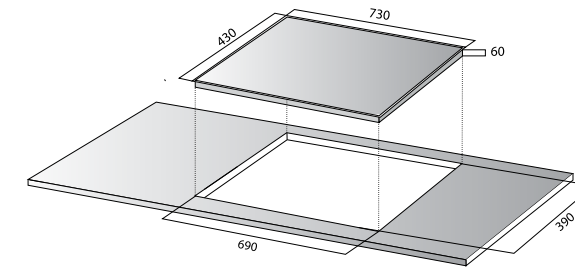

TÍNH NĂNG AN TOÀN

Cảnh báo nhiệt dư vùng nấu Residual heat (H)
Tự động tắt bếp khi không có nồi Pot Detection
Tự động tắt bếp khi để quên Automatic switch off
Hệ thống tự tắt khi quá áp, quá nhiệt Over heating shut off
Chức năng chống trào nước tự động ngắt
Khóa an toàn trẻ em Child Lock.

Xuất xứ: Malaysia