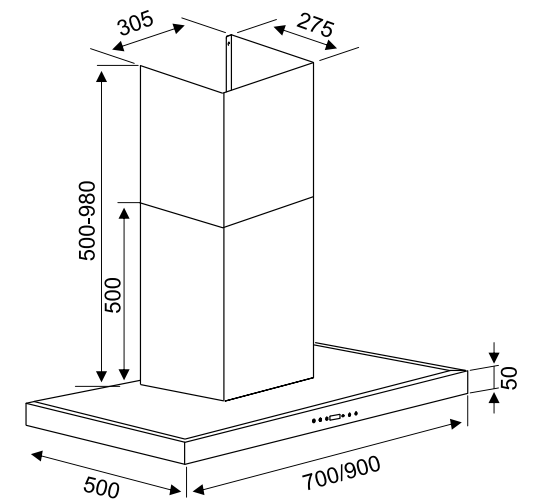

K-225 MI (70cm/90cm)

Giá bán: 15.500.000 / 16.500.000 VNĐ

ĐẶC TÍNH SẢN PHẨM

Hút mùi kiểu dáng chữ T
Chất liệu kính, Inox cao cấp
Mặt kính cường lực sang trọng
Điều khiển cảm ứng 4 tốc độ
Màn hình LCD tính năng hiện đại
Đèn chiếu sáng LED 4*1.5W
Lưới lọc 1*5 lớp lọc Inox
Than hoạt tính khử mùi
Motor bền bỉ vận hành siêu êm ái
Tiêu chuẩn châu Âu A++

TÍNH NĂNG SẢN PHẨM

Hút 4 cấp độ linh hoạt
Có thể khử trực tiếp hoặc xả ngoài
Hẹn giờ linh hoạt
Thiết kế Decor lắp gắn tường

THÔNG TIN KỸ THUẬT

Ống thoát Ø150
Công suất motor: 195W
Công suất hút: 1400m³/h
Độ ồn: 46dba (Công nghệ Ultra Swing siêu êm)
Điện áp: 220v/50Hz
Kích thước: 700/900mm

Xuất xứ: Malaysia

K-225C (70cm/90cm)

Giá bán: 11.890.000 / 12.890.000vnd

ĐẶC TÍNH SẢN PHẨM

Hút mùi kiểu dáng chữ T
Chất liệu kính, inox cao cấp
Mặt kính cường lực sang trọng
Điều khiển cảm ứng 3 tốc độ
Màn hình LCD tính năng hiện đại
Đèn chiếu sáng LED 4*1.5W
Lưới lọc 1*5 lớp lọc Inox
Than hoạt tính khử mùi
Motor bền bỉ vận hành siêu êm ái
Công suất hút Tiêu chuẩn châu Âu A++

Xuất xứ: Malaysia

TÍNH NĂNG SẢN PHẨM

Hút 3 cấp độ linh hoạt
Có thể khử trực tiếp hoặc xả ngoài
Hẹn giờ linh hoạt
Thiết kế Decor lắp áp tường

THÔNG TIN KỸ THUẬT

Ống thoát Ø150
Công suất motor: 195W
Công suất hút: 1400m³/h
Độ ồn: 46dba (Công nghệ Ultra Swing siêu êm)
Điện áp: 220v/50Hz
Kích thước: 700/900mm