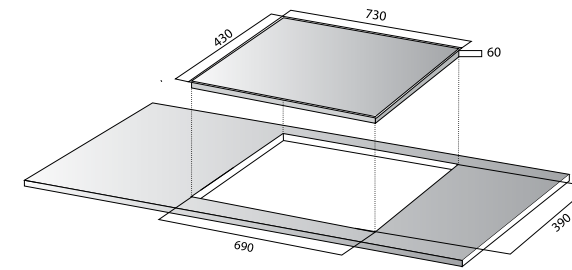

TÍNH NĂNG AN TOÀN

Cảnh báo nhiệt dư vùng nấu Residual heat (H)
Tự động tắt bếp khi không có nồi Pot Detection
Tự động tắt bếp khi để quên Automatic switch off
Hệ thống tự tắt khi quá áp, quá nhiệt Over heating shut off
Chức năng chống trào nước tự động ngắt
Tạm dừng Pause. Khóa an toàn trẻ em Child Lock.

Xuất xứ: Malaysia