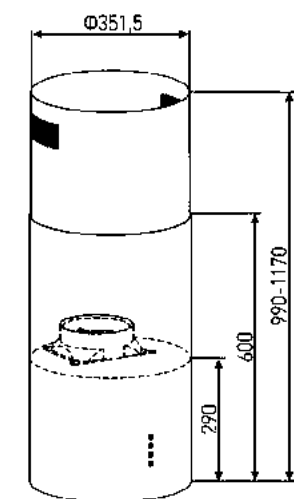

Độ ồn: 46dba (Công nghệ Ultra Swing siêu êm)

Điện áp: 220V/50Hz

Kích thước: 350 x 990 x 1170mm

Xuất xứ: Malaysia