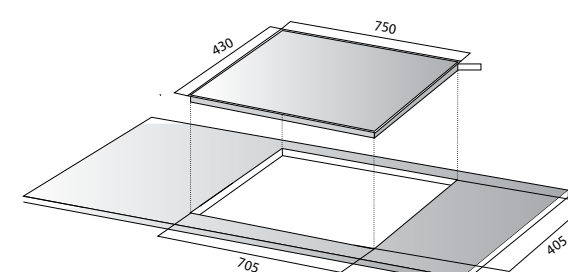

TÍNH NĂNG AN TOÀN:

Cảnh báo nhiệt dư vùng nấu Residual Heat (H)
Tự động tắt bếp khi không có nồi Pot Detection
Tự động tắt bếp khi để quên Automatic switch off
Hệ thống tự tắt khi quá áp, quá nhiệt Over heating shut off
Chức năng chống trào nước tự động ngắt Anti overflow
Khóa an toàn trẻ em Child Lock