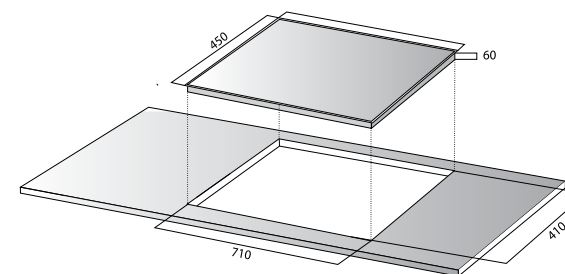

### THÔNG SỐ KỸ THUẬT

Điện áp	220/50Hz		
Phải	3800W	booster	5500W
Giữa	1400W	booster	1850W
Trái	2300W	booster	3000W
Kích thước (D x R x C)	750 x 450 x 60mm		
Kích thước khoét lỗ	710 x 410mm		