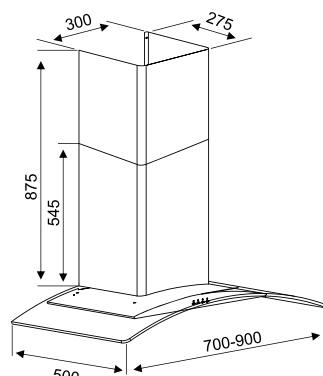

THÔNG TIN KỸ THUẬT

Ống thoát $\varnothing$ 150
Công suất motor: 175W
Công suất hút: 1.100m³/h
Độ ồn: 46dba (Công nghệ Ultra Swing siêu êm)
Điện áp: 220V/50Hz
Kích thước: 700/900mm

Xuất xứ: Chính hãng