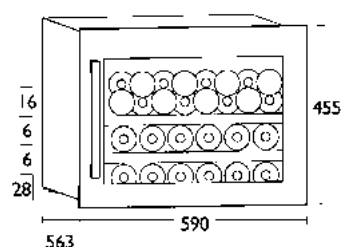

THÔNG TIN KỸ THUẬT

Điện áp: 220-240V/ 50Hz
Công suất: 90W
KT (DxCXS): 590x455x563mm
Trọng lượng: 26.6kg
Chất làm lạnh/trọng lượng: R600a/18g
Độ ồn: 40dB

Xuất xứ: Chính hãng Köcher