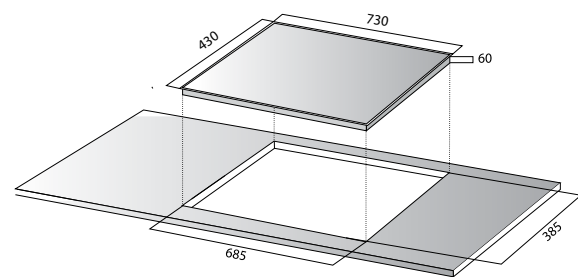

### THÔNG SỐ KỸ THUẬT

Điện áp	220/50Hz		
Phải	2300W	booster	3400W
Trái	2300W	booster	3400W
Kích thước (D x R x C)	730 x 430 x 60mm		
Kích thước khoét lỗ	685 x 385mm		