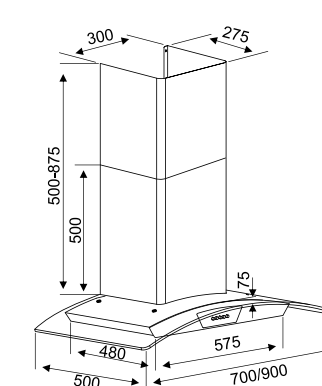

THÔNG TIN KỸ THUẬT

Ống thoát Ø150
Công suất motor: 195W
Công suất hút: 1.400m3/h.
Độ ồn: 46dbA (Công nghệ Ultra Swing siêu êm)
Điện áp: 220v/50Hz
Kích thước: 700/900 (mm)

Xuất xứ: Malaysia