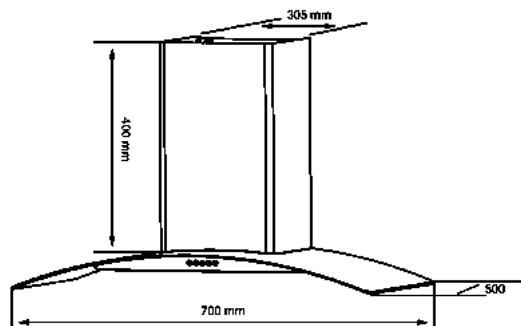

THÔNG TIN KỸ THUẬT

Ống thoát Ø150.
Công suất: 195W.
Công suất hút: 1.550m³/h.
Độ ồn: 46dba (Công nghệ Ultra Swing siêu êm)
Điện áp: 220v/50Hz
Kích thước: 700/900 mm

Xuất xứ: Chính hãng