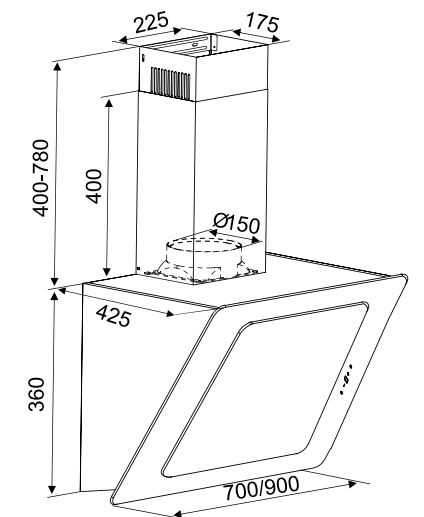

K-2080E (70cm/90cm)

Giá bán: 16.590.000 / 17.590.000vnd

ĐẶC TÍNH SẢN PHẨM

Hút mùi vát kính mở Auto
Chất liệu kính, inox cao cấp
Mặt kính cường lực sang trọng
Điều khiển cảm ứng 3 tốc độ
Màn hình LCD tính năng hiện đại
Đèn chiếu sáng LED 4*3W
Lưới lọc 1*5 lớp lọc inox
Than hoạt tính khử mùi
Motor bền bỉ vận hành siêu êm ái
Tiêu chuẩn châu Âu A++

Xuất xứ: Malaysia

TÍNH NĂNG SẢN PHẨM

Hút 3 cấp độ linh hoạt
Có thể khử trực tiếp hoặc xả ngoài
Hẹn giờ linh hoạt
Thiết kế Decor lắp áp tường

THÔNG TIN KỸ THUẬT

Ống thoát Ø150
Công suất motor: 220W
Công suất hút: 1800m³/h
Độ ồn: 46dbA (Công nghệ Ultra Swing siêu êm)
Điện áp: 220v/50Hz
Kích thước: 700/900mm

K-2080V (70cm/90cm)

Giá bán: 14.290.000 / 15.290.000vnd

ĐẶC TÍNH SẢN PHẨM

Hút mùi vát kính
Chất liệu kính, inox cao cấp
Mặt kính cường lực sang trọng
Điều khiển cảm ứng 3 tốc độ
Màn hình LCD tính năng hiện đại
Đèn chiếu sáng LED 4*3W
Lưới lọc 1*5 lớp lọc inox
Than hoạt tính khử mùi
Motor bền bỉ vận hành siêu êm ái
Tiêu chuẩn Châu Âu A++

Xuất xứ: Malaysia

TÍNH NĂNG SẢN PHẨM

Hút 3 cấp độ linh hoạt
Có thể khử trực tiếp hoặc xả ngoài
Hẹn giờ linh hoạt
Thiết kế Decor lắp áp tường

THÔNG TIN KỸ THUẬT

Ống thoát Ø150
Công suất motor: 195W
Công suất hút: 1400m³/h
Độ ồn: 46dbA (Công nghệ Ultra Swing siêu êm)
Điện áp: 220v/50Hz
Kích thước: 700/900mm