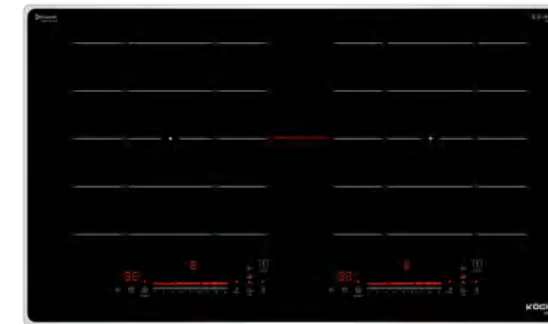

TÍNH NĂNG AN TOÀN

Cảnh báo nhiệt dư vùng nấu Residual heat (H)
Tự động tắt bếp khi không có nồi Pot Detection
Tự động tắt bếp khi để quên Automatic switch off
Hệ thống tự tắt khi quá áp, quá nhiệt Over heating shut off
Chức năng chống trào nước tự động ngắt
Tạm dừng Pause. Khóa an toàn trẻ em Child Lock.

Xuất xứ: Malaysia