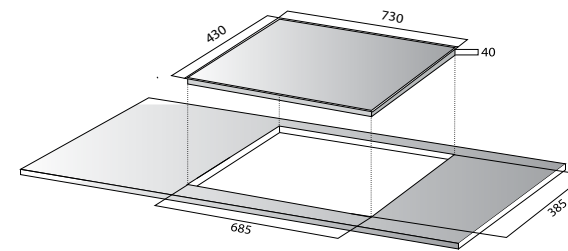

TÍNH NĂNG AN TOÀN

Cảnh báo nhiệt dư vùng nấu Residual heat (H)
Tự động tắt bếp khi không có nồi Pot Detection
Tự động tắt bếp khi để quên Automatic switch off
Hệ thống tự khi nhiệt độ quá cao Over heating shut off
Cảm biến chống trào nước tự động ngắt Auto water shut off.
Khóa an toàn trẻ em Child Lock.

Nhà sx: E.G.O Elektro – Gerätebau GmbH, 75038 Orberdingen, Germany.