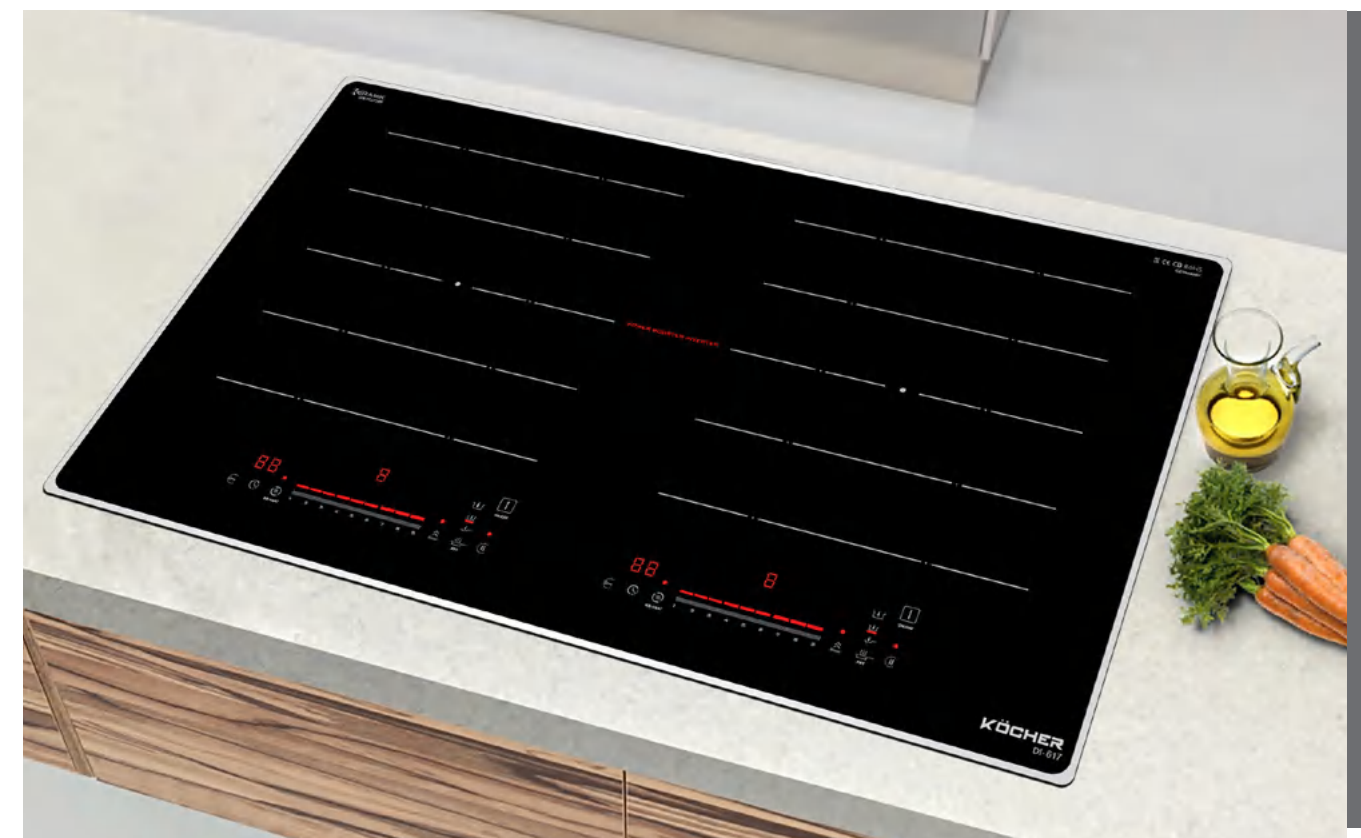

TÍNH NĂNG AN TOÀN

Cảnh báo nhiệt dư vùng nấu Residual heat (H)
Tự động tắt bếp khi không có nồi Pot Detection
Tự động tắt bếp khi để quên Automatic switch off
Hệ thống tự tắt khi quá áp, quá nhiệt Over heating shut off
Chức năng chống trào nước tự động ngắt
Tạm dừng Pause. Khóa an toàn trẻ em Child Lock.

Xuất xứ: Malaysia