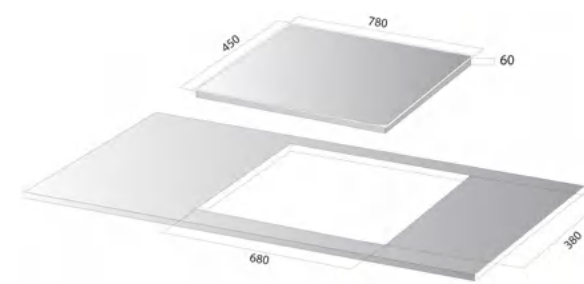

BẾP ĐIỆN TỬ MIXED HOBS

Bếp điện tử là sự kết hợp giữa bếp từ và bếp hồng ngoại, bếp có thể sử dụng bất kỳ loại nồi chảo nào có trong gia đình bạn. Sản phẩm có tính tiện dụng trong việc nấu nướng theo sở thích cá nhân. Các dòng bếp hồng ngoại cao cấp hiện nay đều sử dụng công nghệ Hi-Light EGO cho tuổi thọ cao, nhiệt lượng tốt, đáp ứng hầu hết các nhu cầu nấu nướng, đem lại sự tiện dụng và đam mê cho người nội trợ.

Infrared induction cooktops are integrated with induction and infrared hobs, which allow a flexible use of cookware that is available in your kitchen. These cooktops are suitable for cooking as a personal hobby. Thanks to EGO Hi-light technology, our available high end infrared cooktops are of long lifespan, better heat consistency, meeting almost all cooking demands, bringing about functionality as well as sparking inspiration.