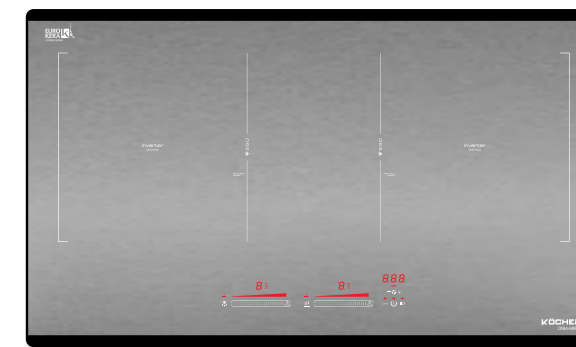

DIB4-888W

Giá bán: 18.500.000vnd

THÔNG SỐ KỸ THUẬT

Điện áp	220/50Hz	
Phải	2300W	booster 3000W
Trái	2300W	booster 3000W
Kích thước (D x R x C)	730 x 430 x 40mm	
Kích thước khoét lỗ	685 x 385mm	

DIB4-888MI

Giá bán: 16.690.000vnd

TÍNH NĂNG SẢN PHẨM

Mainboard 100% E.G.O - Made in Germany.
Mặt kính EuroKera - Kera White cao cấp
Mặt kính EuroKera cao cấp công nghệ chống xước Brush Pattern
Điều khiển 9 mức công suất
Booster lên đến 3000W mỗi vùng nấu
Chức năng nổi bật: Rã đông trên bếp từ
Chức năng tự động tắt bếp khi nước tràn
Vùng nấu 2 bên từ tự nhận biết kích cỡ xoong nồi
Hẹn giờ độc lập cho từng vùng nấu đến 1 giờ 59 phút
Công nghệ Smart Inverter - tiết kiệm 38% điện năng
Chức năng sôi liu riu đáp ứng mọi nhu cầu nấu nướng

TÍNH NĂNG AN TOÀN

Cảnh báo nhiệt dư vùng nấu Residual heat (H)
Tự động tắt bếp khi không có nồi Pot Detection
Tự động tắt bếp khi để quên Automatic switch off
Hệ thống tự khi nhiệt độ quá cao Over heating shut off
Cảm biến chống trào nước tự động ngắt Auto water shut off.
Khóa an toàn trẻ em Child Lock.

Nhà sx: E.G.O Elektro – Gerätebau GmbH, 75038 Orberdingen, Germany.