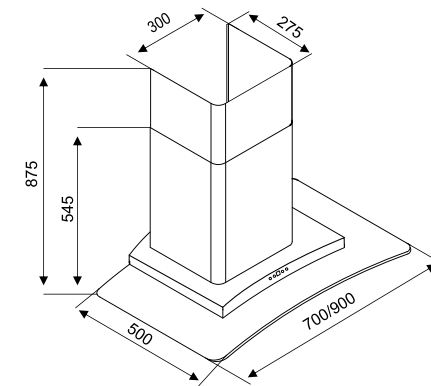

THÔNG TIN KỸ THUẬT

Ống thoát Ø150
Công suất motor: 195W
Công suất hút: 1.400m³/h.
Độ ồn: 46dba (Công nghệ Ultra Swing siêu êm)
Điện áp: 220v/50Hz
Kích thước: 700/900 mm

Xuất xứ: Malaysia