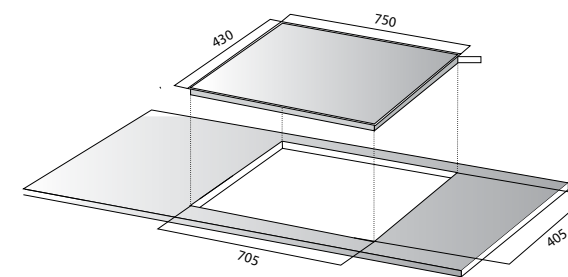

DI-881GE

Giá bán: 21.890.000vnd

Xuất xứ: Germany (Đức)

THÔNG SỐ KỸ THUẬT

Điện áp	220/50Hz		
Phải	2300W	booster	3400W
Trái	2300W	booster	3400W
Kích thước (D x R x C)	730 x 430 x 60mm		
Kích thước khoét lỗ	685 x 385mm		

TÍNH NĂNG SẢN PHẨM

Sử dụng 100% linh kiện EGO - Made in Germany
Mặt kính Schott Ceran vát cạnh - Made in Germany
Công nghệ Smart Inverter Tiết kiệm 38% điện năng
Tính năng nấu tăng nhiệt nhanh Heating up time
Phím điều khiển Slider 9 mức công suất
Hâm nóng thức ăn Warming ở nhiệt độ thích hợp
Vùng nấu từ tự nhận biết kích cỡ xoong nồi
Hẹn giờ độc lập cho từng vùng nấu đến 1 giờ 59 phút

TÍNH NĂNG AN TOÀN

Cảnh báo nhiệt dư vùng nấu Residual heat (H)
Tự động tắt bếp khi không có nồi Pot Detection
Khóa an toàn trẻ em Child lock, tạm dừng Pause
Tự động tắt bếp khi để quên Automatic switch off
Hệ thống tự tắt khi nhiệt độ quá cao Over heating shut off
Cảm biến chống tràn tự tắt Automatic switch off

DI-882

Giá bán: Liên hệ

Xuất xứ: Germany (Đức)

THÔNG SỐ KỸ THUẬT

Điện áp	220-240V/50Hz		
Trái	2300W	booster	3000W
Phải	2000W	booster	2500W
Kích thước (D x R x C)	750 x 430 x 60mm		
Kích thước khoét lỗ	705 x 405mm		

TÍNH NĂNG SẢN PHẨM:

Mặt kính Keramik vát 4 cạnh, bo viền Aluminum.
Điều khiển 2 phím Slider với 9 mức công suất.
Hẹn giờ độc lập cho 2 vùng nấu, thời gian lên tới 99 phút.
Vùng nấu thông minh tự nhận diện kích cỡ xoong nồi.
Chức năng tăng tốc khi đun nấu Booster

CHỨC NĂNG ĐẶC BIỆT:

Chế độ ECO giúp tiết kiệm điện năng hơn 30%.
Chức năng chiên rán linh hoạt.
Chức năng chống trào riêng biệt siêu tiện lợi

TÍNH NĂNG AN TOÀN:

Cảnh báo nhiệt dư vùng nấu Residual Heat (H)
Tự động tắt bếp khi không có nồi Pot Detection
Tự động tắt bếp khi để quên Automatic switch off
Hệ thống tự tắt khi quá áp, quá nhiệt Over heating shut off
Chức năng chống trào nước tự động ngắt Anti overflow
Khóa an toàn trẻ em Child Lock