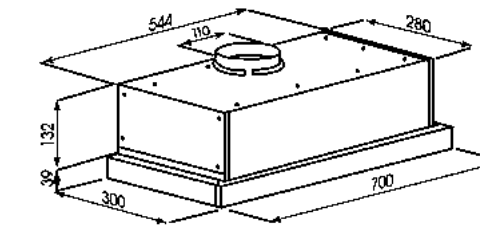

THÔNG TIN KỸ THUẬT

Ống thoát: ø 110
Công suất motor: 150W
Công suất hút: 850m³/h
Độ ồn: 46dba (Công nghệ Ultra Swing siêu êm)
Điện áp: 220v/50hz
Kích thước: 700mm

Xuất xứ: Chính hãng Köcher