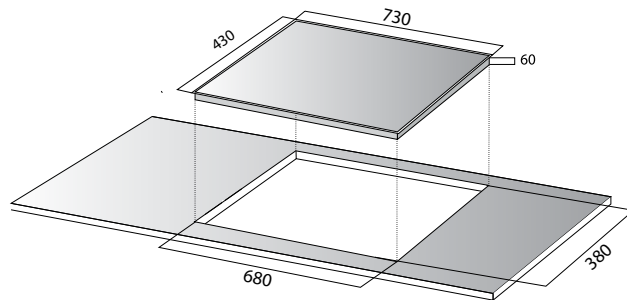

DI-333pro

Giá bán: 16.550.000vnd

THÔNG SỐ KỸ THUẬT

Điện áp	220V/50Hz		
Trái	2000W	booster	2200W
Phải	3000W	booster	3200W
Kích thước (D x R x C)	730 x 430 x 60mm		
Kích thước khoét lỗ	680 x 380mm		

TÍNH NĂNG SẢN PHẨM

Mặt kính Keramik vát 4 cạnh, bo viền Aluminum.
Điều khiển 2 phím Slider với 9 mức công suất.
Hẹn giờ độc lập cho 2 vùng nấu, thời gian lên tới 120 phút.
Vùng nấu thông minh tự nhận diện kích cỡ xoong nồi.
Mâm nhiệt kép công nghệ Big Zone XL 3200W.

CHỨC NĂNG ĐẶC BIỆT

Tích hợp chức năng rã đông thức ăn trên bếp từ
Chức năng nấu ra nhiệt nhanh "iQuick Boiling".
Chế độ ECO giúp tiết kiệm điện năng hơn 30%
Chức năng tăng tốc khi đun nấu Booster.

TÍNH NĂNG AN TOÀN

Cảnh báo nhiệt dư vùng nấu Residual Heat (H)
Tự động tắt bếp khi không có nồi Pot Detection
Tự động tắt bếp khi để quên Automatic switch off
Hệ thống tự tắt khi quá áp, quá nhiệt Over heating shut off
Chức năng chống trào nước tự động ngắt Anti overflow
Khóa an toàn trẻ em Child Lock

Xuất xứ: Korea (Hàn Quốc)