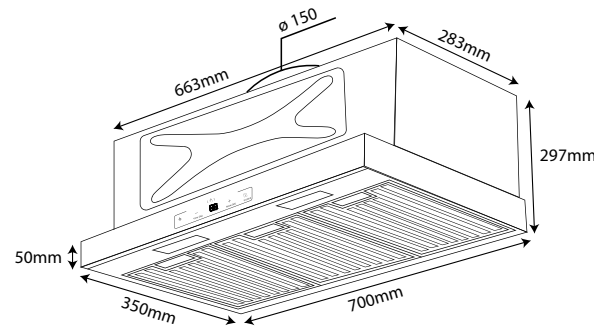

TURBO X-350N

Giá bán: 8.150.000vnd

ĐẶC TÍNH SẢN PHẨM

Chất liệu hợp kim cao cấp, phủ sơn tĩnh điện
Điều khiển cảm ứng 4 tốc độ
Mặt kính cường lực sang trọng,
Màn hình LED - Dễ dàng sử dụng
Đèn chiếu sáng LED 4*1.5W*2
Trang bị 3 tấm lưới lọc cao cấp
Than hoạt tính khử mùi hiệu quả
Motor bền bỉ vận hành siêu êm ái

TÍNH NĂNG SẢN PHẨM

Có thể khử trực tiếp hoặc xả ngoài
Thiết kế Decor lắp gắn tường
Hẹn giờ linh hoạt lên tới 60 phút

TÍNH NĂNG ĐẶC BIỆT:

Khoang hút gió X3, gia tăng khả năng gom khói và khử mùi.
Cảm biến sensor vẫy tay thông minh

THÔNG TIN KỸ THUẬT

Ống thoát Ø150
Công suất: 195W
Công suất hút: 1.400m³/h. Booster: 1.800m³/h
Độ ồn: 46dba (Công nghệ Ultra Swing siêu êm)
Điện áp: 220v/50Hz
Kích thước: 700 (mm)

Xuất xứ: Chính hãng