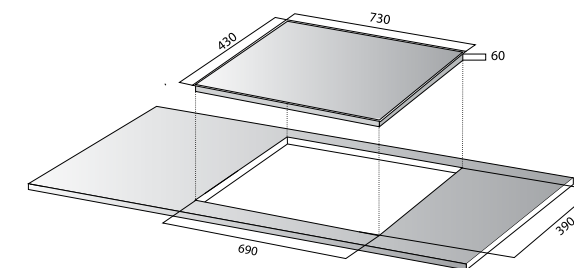

TÍNH NĂNG AN TOÀN

Cảnh báo nhiệt dư vùng nấu Residual Heat (H)
Tự động tắt bếp khi không có nồi Pot Detection
Tự động tắt bếp khi để quên Automatic switch off
Hệ thống tự tắt khi quá áp, quá nhiệt Over heating shut off
Chức năng chống trào nước tự động ngắt Anti overflow
Khóa an toàn trẻ em Child Lock

Xuất xứ: Korea