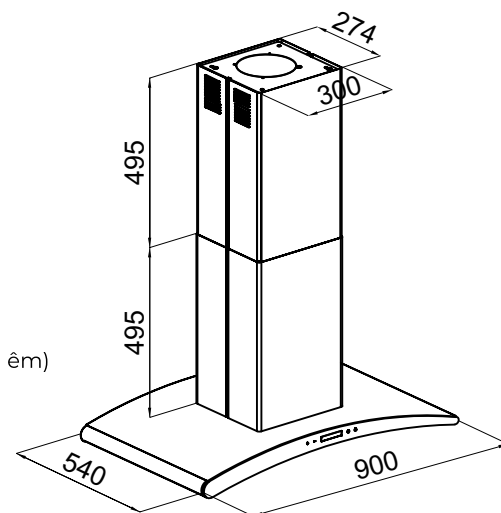

THÔNG TIN KỸ THUẬT

Ống thoát Ø150
Công suất motor: 195W
Công suất hút: 1400m³/h
Độ ồn: 46dba (Công nghệ Ultra Swing siêu êm)
Điện áp: 220v/50Hz
Kích thước: 900mm

TESLA CXW - 199 DW

Giá bán: 35.500.000vnd (Down draft)

ĐẶC TÍNH SẢN PHẨM

Hút mùi âm bàn
Chất liệu mặt kính, inox cao cấp
Điều khiển cảm ứng slider 4 tốc độ
Đèn chiếu sáng LED 2*1.5W
Lưới lọc 1*5 lớp lọc bằng Alu, inox
Than hoạt tính khử mùi
Motor bền bỉ vận hành siêu êm ái
Tiêu chuẩn châu Âu A++

Xuất xứ: Malaysia

TÍNH NĂNG SẢN PHẨM

Hút 4 cấp độ siêu linh hoạt
Có thể khử tuần hoàn hoặc xả ngoài.
Thiết kế Decor âm bàn hiện đại.

THÔNG TIN KỸ THUẬT

Ống thoát Ø150
Công suất motor: 195W
Công suất hút: 1400m³/h
Độ ồn: 46dba (Công nghệ Ultra Swing siêu êm)
Điện áp: 220v/50Hz
Kích thước: 900mm