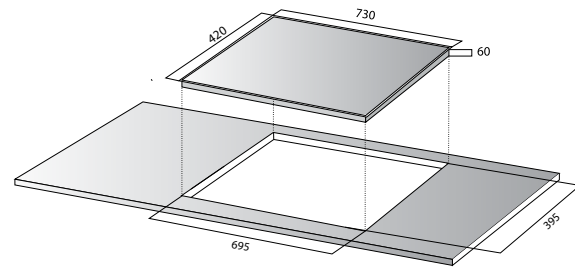

DI-616

Giá bán: 13.290.000vnd