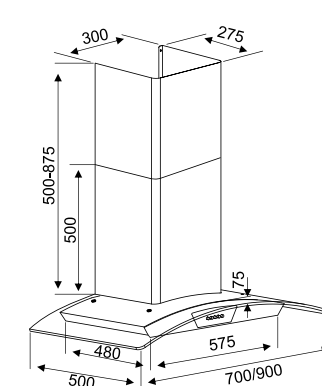

THÔNG TIN KỸ THUẬT

Ống thoát Ø150
Công suất motor: 195W
Công suất hút: 1.400m3/h.
Độ ồn: 46dbA (Công nghệ Ultra Swing siêu êm)
Điện áp: 220v/50Hz
Kích thước: 700/900 (mm)

Xuất xứ: Malaysia

K-229S (70cm/90cm)