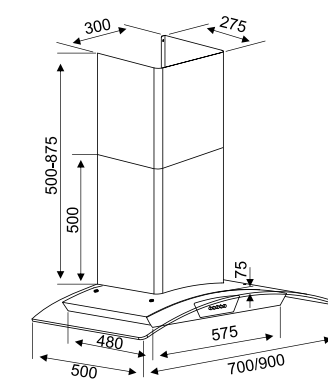

THÔNG TIN KỸ THUẬT

Ống thoát Ø150
Công suất motor: 195W
Công suất hút: 1.400m³/h.
Độ ồn: 46dba (Công nghệ Ultra Swing siêu êm)
Điện áp: 220v/50Hz
Kích thước: 700/900 mm

Xuất xứ: Malaysia