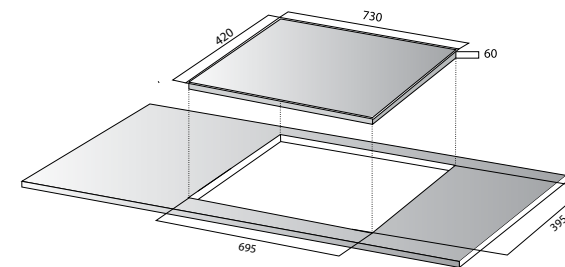

### THÔNG SỐ KỸ THUẬT

Điện áp	220/50Hz		
Phải	2000W	booster	2300W
Trái	2000W	booster	2300W
Kích thước (D x R x C)	730 x 420 x 60mm		
Kích thước khoét lỗ	695 x 395mm		