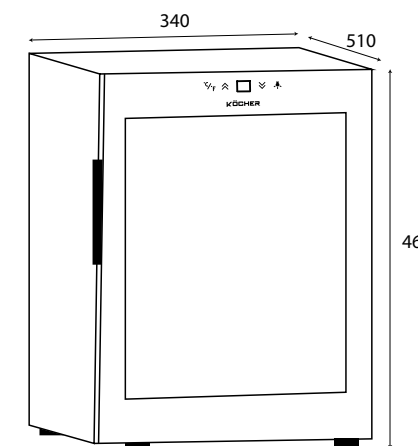

A++

KWEU-1128B

Giá bán: 22.500.000vnd

TÍNH NĂNG VÀ THÔNG TIN SẢN PHẨM

Tủ bảo quản rượu vang âm tủ
Điều khiển cảm ứng
Sức chứa: 28 chai (tiêu chuẩn Bordeaux 750ml)
Dung tích 62L. Dải nhiệt độ 5°C - 20°C
Kính cường lực sang trọng
Giá kệ bằng gỗ sồi cao cấp
Màn hình LED. Đèn UV diệt khuẩn
Bảo quản nhiệt độ rượu ngon tuyệt đối
Làm lạnh bằng khí nén

THÔNG TIN KỸ THUẬT

Điện áp: 220-240V/ 50Hz
Công suất: 90W
KT (DxCXS): 590x455x563mm
Trọng lượng: 26.6kg
Chất làm lạnh/trọng lượng: R600a/18g
Độ ồn: 40dB

Xuất xứ: Chính hãng Köcher

KWEU-1156B

Giá bán: 27.500.000vnd

TÍNH NĂNG VÀ THÔNG TIN SẢN PHẨM

Tủ bảo quản rượu vang âm tủ/ độc lập.
Điều khiển cảm ứng
Sức chứa: 54 chai (tiêu chuẩn Bordeaux 750ml)
Dung tích 135L. Dải nhiệt độ 5°C - 20°C
Kính cường lực sang trọng
Giá kệ bằng gỗ sồi cao cấp
Màn hình LED. Đèn UV diệt khuẩn
Bảo quản nhiệt độ rượu ngon tuyệt đối
Làm lạnh bằng khí nén.

THÔNG TIN KỸ THUẬT

Điện áp: 220-240V/ 50Hz
Công suất: 80W
KT (DxCXS): 595x820x570mm
Trọng lượng: 40.5kg
Chất làm lạnh/trọng lượng: R600a/35g
Độ ồn: 40dB

Xuất xứ: Chính hãng Köcher

KWEU-1012B

Giá bán: 8.990.000vnd

TÍNH NĂNG VÀ THÔNG TIN SẢN PHẨM

Tủ bảo quản rượu vang âm tủ
Điều khiển cảm ứng
Sức chứa: 12 chai (tiêu chuẩn Bordeaux 750ml)
Dung tích 33L. Nhiệt độ 10°C - 18°C
Kính cường lực sang trọng
Giá kệ bằng inox cao cấp
Màn hình LED. Đèn UV Diệt Khuẩn
Bảo quản nhiệt độ rượu ngon tuyệt đối
Làm lạnh bằng nhiệt điện

THÔNG TIN KỸ THUẬT

Điện áp: 220-240V/50Hz
Công suất: 70W
Kích thước(CxRxS): 468x340x510mm
Trọng lượng: 14.5 Kg
Độ ồn: 40dB

Xuất xứ: Chính hãng Köcher