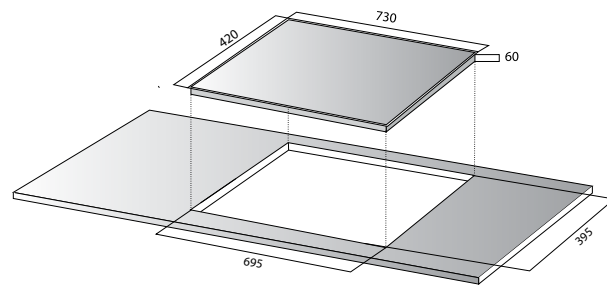

DI-669

Giá bán: 13.290.000vnd

THÔNG SỐ KỸ THUẬT

Điện áp	220/50Hz		
Phải	2000W	booster	2300W
Trái	2000W	booster	2300W
Kích thước (D x R x C)	730 x 420 x 60mm		
Kích thước khoét lỗ	695 x 395mm