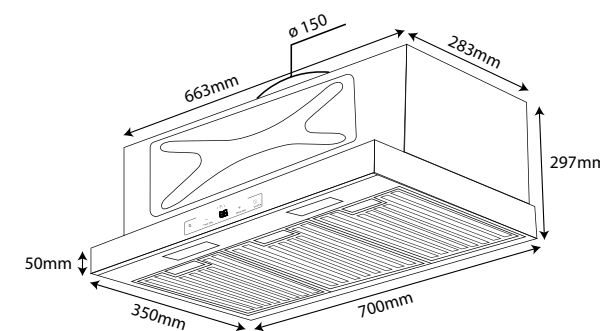

THÔNG TIN KỸ THUẬT

Ống thoát Ø150
Công suất: 195W
Công suất hút: 1.400m³/h. Booster: 1.800m³/h
Độ ồn: 46dbA (Công nghệ Ultra Swing siêu êm)
Điện áp: 220v/50Hz
Kích thước: 700 (mm)

Xuất xứ: Chính hãng