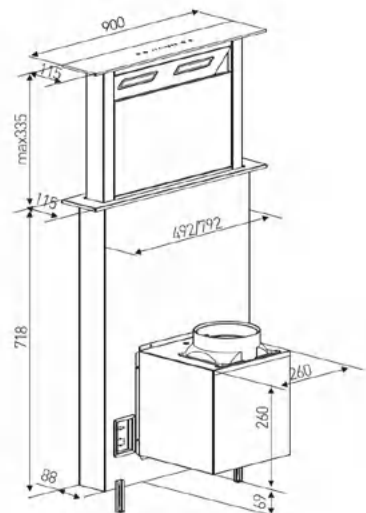

SERENA CXW - 188 CRV

Giá bán: 45.500.000vnd

ĐẶC TÍNH SẢN PHẨM

Hút mùi đảo dạng uốn cong
Chất liệu inox toàn phần cao cấp
Mặt kính cường lực sang trọng
Điều khiển cảm ứng 4 tốc độ
Màn hình LCD tính năng hiện đại
Đèn chiếu sáng LED 4*3W
Lưới lọc 1*5 lớp lọc inox
Than hoạt tính khử mùi
Motor bền bỉ vận hành siêu êm ái
Tiêu chuẩn châu Âu A++

Xuất xứ: Malaysia

TÍNH NĂNG SẢN PHẨM

Hút 4 cấp độ linh hoạt
Có thể khử trực tiếp hoặc xả ngoài
Hẹn giờ linh hoạt
Thiết kế Decor lắp đảo trần

THÔNG TIN KỸ THUẬT

Ống thoát Ø150
Công suất motor: 195W
Công suất hút: 1400m³/h
Độ ồn: 46dba (Công nghệ Ultra Swing siêu êm)
Điện áp: 220v/50Hz
Kích thước: 900mm

TESLA CXW - 199 DW

Giá bán: 35.500.000vnd (Down draft)

ĐẶC TÍNH SẢN PHẨM

Hút mùi âm bàn
Chất liệu mặt kính, inox cao cấp
Điều khiển cảm ứng slider 4 tốc độ
Đèn chiếu sáng LED 2*1.5W
Lưới lọc 1*5 lớp lọc bằng Alu, inox
Than hoạt tính khử mùi
Motor bền bỉ vận hành siêu êm ái
Tiêu chuẩn châu Âu A++

Xuất xứ: Malaysia

TÍNH NĂNG SẢN PHẨM

Hút 4 cấp độ siêu linh hoạt
Có thể khử tuần hoàn hoặc xả ngoài.
Thiết kế Decor âm bàn hiện đại.

THÔNG TIN KỸ THUẬT

Ống thoát Ø150
Công suất motor: 195W
Công suất hút: 1400m³/h
Độ ồn: 46dba (Công nghệ Ultra Swing siêu êm)
Điện áp: 220v/50Hz
Kích thước: 900mm