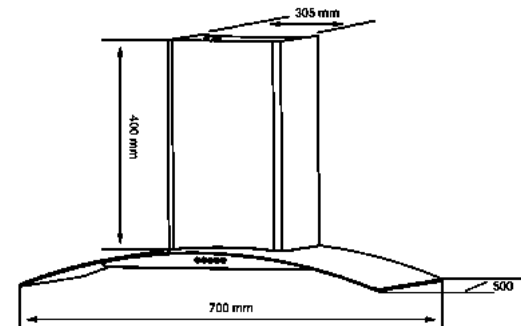

THÔNG TIN KỸ THUẬT

Ống thoát Ø150.
Công suất: 195W.
Công suất hút: 1.550m³/h.
Độ ồn: 46dba (Công nghệ Ultra Swing siêu êm)
Điện áp: 220v/50Hz
Kích thước: 700/900 mm

Xuất xứ: Chính hãng