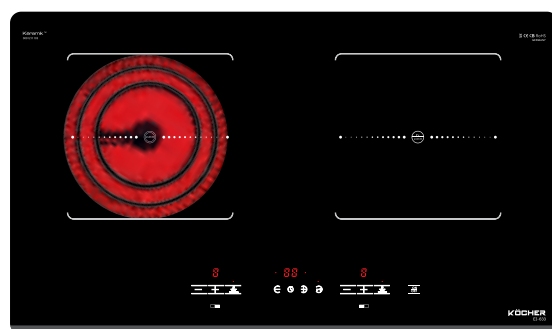

TÍNH NĂNG AN TOÀN

Cảnh báo nhiệt dư vùng nấu Residual heat (H)
Hệ thống tự tắt khi nhiệt độ quá cao Over heating shut off
Khóa an toàn trẻ em Child lock.

Xuất xứ: Việt Nam