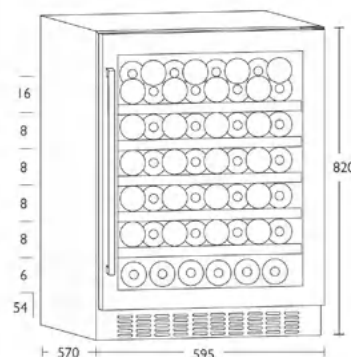

THÔNG TIN KỸ THUẬT

Điện áp: 220-240V/ 50Hz
Công suất: 90W
KT (DxCXS): 590x455x563mm
Trọng lượng: 26.6kg
Chất làm lạnh/trọng lượng: R600a/18g
Độ ồn: 40dB

Xuất xứ: Chính hãng Köcher