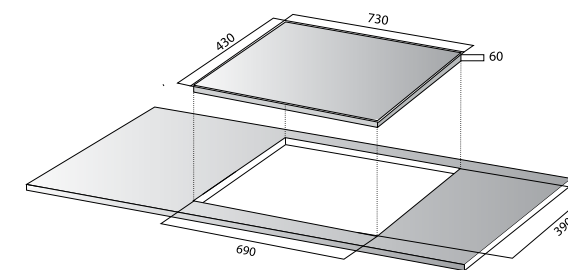

TÍNH NĂNG AN TOÀN

Cảnh báo nhiệt dư vùng nấu Residual heat (H)
Tự động tắt bếp khi không có nồi Pot Detection
Tự động tắt bếp khi để quên Automatic switch off
Hệ thống tự tắt khi quá áp, quá nhiệt Over heating shut off
Chức năng chống trào nước tự động ngắt
Tạm dừng Pause. Khóa an toàn trẻ em Child Lock.

Xuất xứ: Malaysia