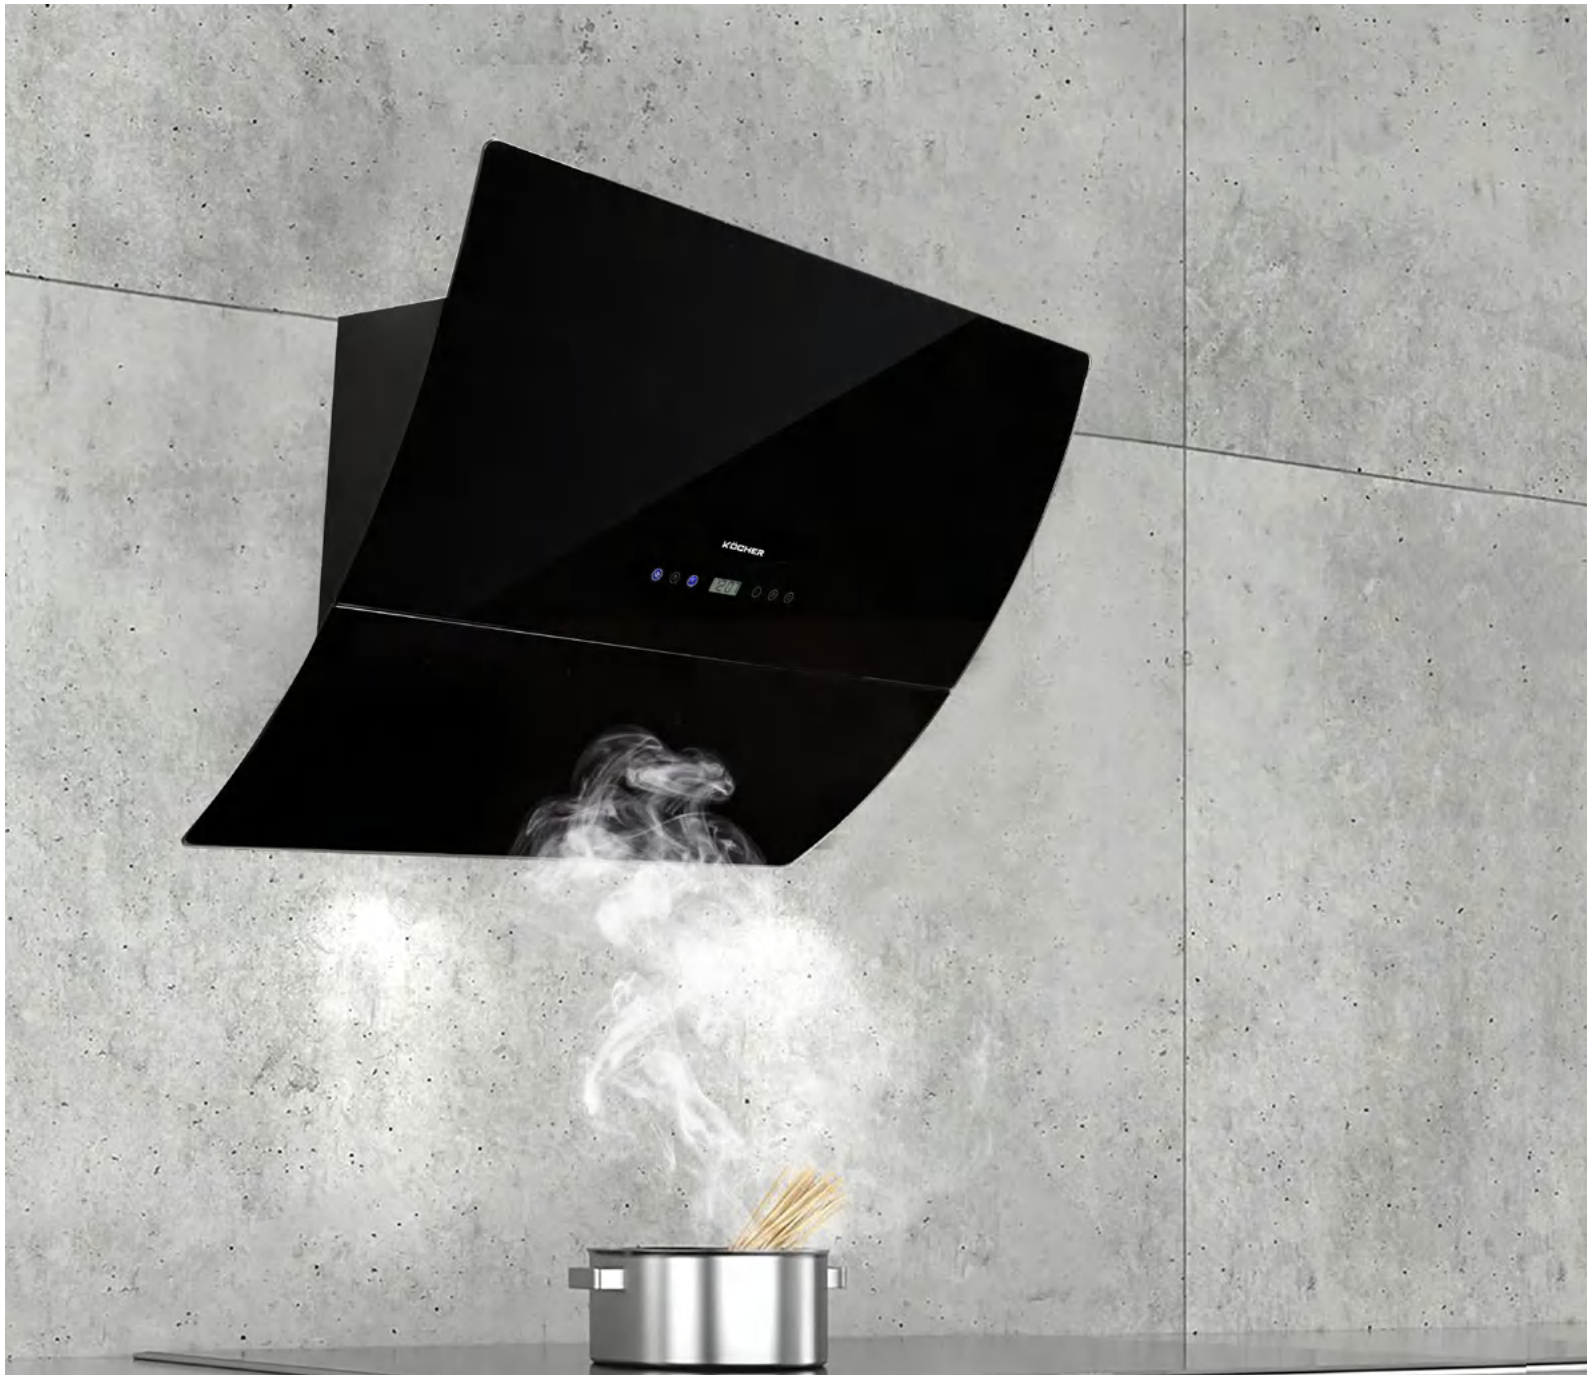

K-2080E (70cm/90cm)

Giá bán: 16.590.000 / 17.590.000vnd

ĐẶC TÍNH SẢN PHẨM

Hút mùi vát kính mở Auto
Chất liệu kính, inox cao cấp
Mặt kính cường lực sang trọng
Điều khiển cảm ứng 3 tốc độ
Màn hình LCD tính năng hiện đại
Đèn chiếu sáng LED 4*3W
Lưới lọc 1*5 lớp lọc inox
Than hoạt tính khử mùi
Motor bền bỉ vận hành siêu êm ái
Tiêu chuẩn châu Âu A++

Xuất xứ: Malaysia

TÍNH NĂNG SẢN PHẨM

Hút 3 cấp độ linh hoạt
Có thể khử trực tiếp hoặc xả ngoài
Hẹn giờ linh hoạt
Thiết kế Decor lắp áp tường

THÔNG TIN KỸ THUẬT

Ống thoát Ø150
Công suất motor: 220W
Công suất hút: 1800m³/h
Độ ồn: 46dbA (Công nghệ Ultra Swing siêu êm)
Điện áp: 220v/50Hz
Kích thước: 700/900mm