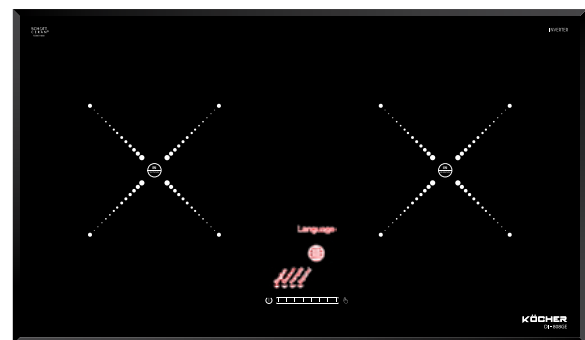

TÍNH NĂNG AN TOÀN

Chức năng tạm dừng Pause
Cảnh báo nhiệt dư vùng nấu Residual heat (H)
Tự động tắt bếp khi không có nồi Pot Detection
Khóa an toàn trẻ em Child lock
Tự động tắt bếp khi để quên Automatic switch off
Hệ thống cảm biến chống tràn tự ngắt
Tự tắt khi nhiệt độ quá cao

DI-806GE02

Giá bán: 23.490.000vnd

Xuất xứ: Germany (Đức)