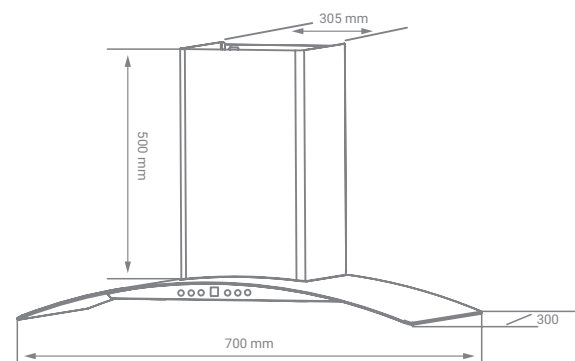

THÔNG TIN KỸ THUẬT

Ống thoát Ø150
Công suất motor: 195W
Công suất hút: 1400m3/h.
Độ ồn: 46dbA (Công nghệ Ultra Swing siêu êm)
Điện áp: 220v/50Hz
Kích thước: 700/900 mm

Xuất xứ: Malaysia

K-228S (70cm/90cm)