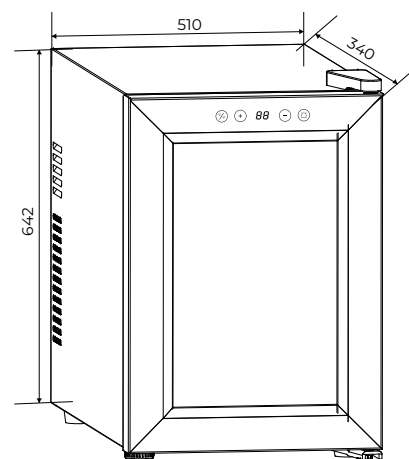

#### THÔNG TIN KỸ THUẬT

Điện áp: 220-240V/50Hz  
Công suất: 70W  
Kích thước(CxRxS): 642x340x510mm  
Trọng lượng: 16.8 Kg

Xuất xứ: Chính hãng Köcher