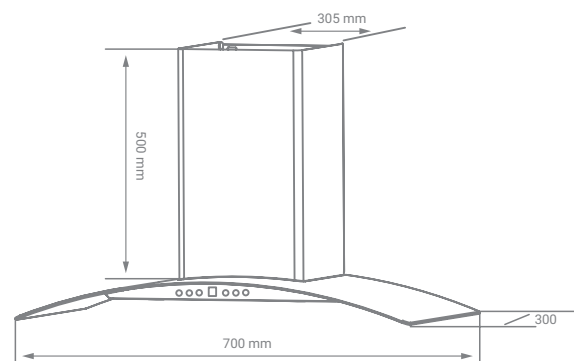

THÔNG TIN KỸ THUẬT

Ống thoát Ø150
Công suất motor: 195W
Công suất hút: 1400m3/h.
Độ ồn: 46dbA (Công nghệ Ultra Swing siêu êm)
Điện áp: 220v/50Hz
Kích thước: 700/900 mm

Xuất xứ: Malaysia

K-228BL (70cm)