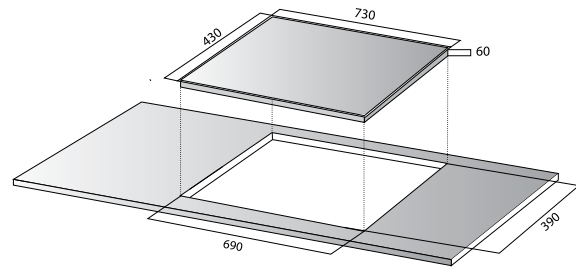

DI-338pro

Giá bán: 16.550.000vnd

THÔNG SỐ KỸ THUẬT

Điện áp	220V/50Hz		
Trái	2000W	booster	2200W
Phải	3000W	booster	3200W
Kích thước (D x R x C)	730 x 430 x 60mm		
Kích thước khoét lỗ	680 x 380mm		

TÍNH NĂNG SẢN PHẨM

Mặt kính Keramik vát 4 cạnh, bo viền Aluminum.
Điều khiển 2 phím Slider với 9 mức công suất.
Hẹn giờ độc lập cho 2 vùng nấu, thời gian lên tới 120 phút.
Vùng nấu thông minh tự nhận diện kích cỡ xoong nồi.
Mâm nhiệt kép công nghệ Big Zone XL 3200W.

CHỨC NĂNG ĐẶC BIỆT

Tích hợp chức năng rã đông thức ăn trên bếp từ
Chức năng nấu ra nhiệt nhanh "iQuick Boiling".
Chế độ ECO giúp tiết kiệm điện năng hơn 30%
Chức năng tăng tốc khi đun nấu Booster.

TÍNH NĂNG AN TOÀN

Cảnh báo nhiệt dư vùng nấu Residual Heat (H)
Tự động tắt bếp khi không có nồi Pot Detection
Tự động tắt bếp khi để quên Automatic switch off
Hệ thống tự tắt khi quá áp, quá nhiệt Over heating shut off
Chức năng chống trào nước tự động ngắt Anti overflow
Khóa an toàn trẻ em Child Lock

Xuất xứ: Korea