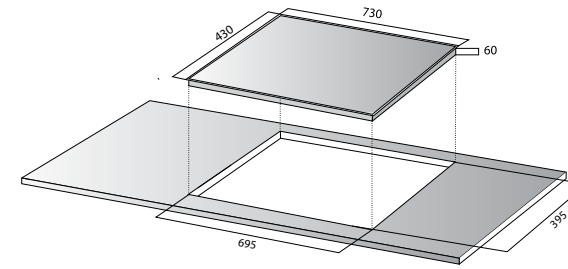

TÍNH NĂNG AN TOÀN

Cảnh báo nhiệt dư vùng nấu Residual heat (H)
Hệ thống tự tắt khi nhiệt độ quá cao Over heating shut off
Khóa an toàn trẻ em Child lock.

Xuất xứ: Việt Nam