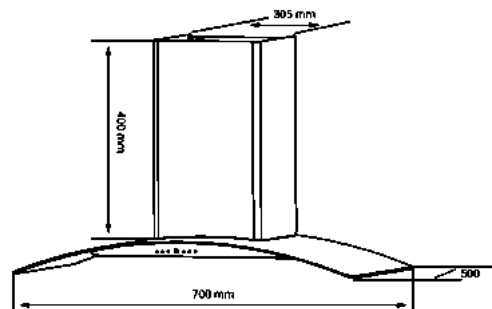

THÔNG TIN KỸ THUẬT

Ống thoát Ø150
Công suất: 195W
Công suất hút: 1.550m³/h - Booster: 1.850m³/h
Độ ồn: 46dba (Công nghệ Ultra Swing siêu êm)
Điện áp: 220v/50Hz
Kích thước: 700 (mm)

Xuất xứ: Chính hãng