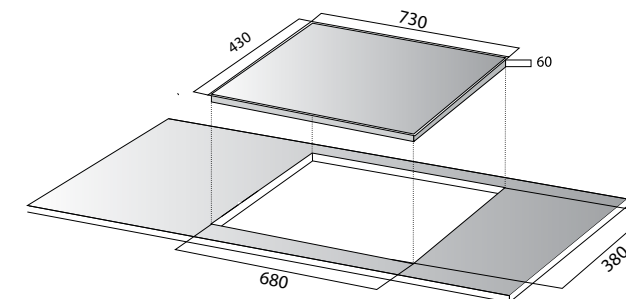

TÍNH NĂNG AN TOÀN

Cảnh báo nhiệt dư vùng nấu Residual Heat (H)
Tự động tắt bếp khi không có nồi Pot Detection
Tự động tắt bếp khi để quên Automatic switch off
Hệ thống tự tắt khi quá áp, quá nhiệt Over heating shut off
Chức năng chống trào nước tự động ngắt Anti overflow
Khóa an toàn trẻ em Child Lock

Xuất xứ: Korea (Hàn Quốc)