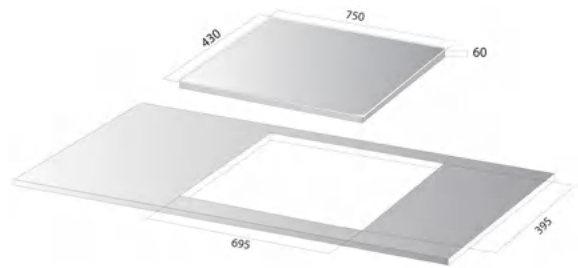

THÔNG SỐ KỸ THUẬT

Điện áp	220V/50Hz		
Trái	2000W	booster	2300W
Phải	2000W	booster	2300W
Kích thước (D x R x C)	750 x 430 x 60mm		
Kích thước khoét lỗ	695 x 395mm		

DI-330Plus

Giá bán: 14.650.000vnd

TÍNH NĂNG SẢN PHẨM

Mặt kính Keramik vát 4 cạnh, bo viền Aluminum.
Điều khiển 2 phím Slider với 9 mức công suất.
Hẹn giờ độc lập cho 2 vùng nấu, thời gian lên tới 120 phút.
Vùng nấu thông minh tự nhận diện kích cỡ xoong nồi.

Chức năng đặc biệt:

Chức năng tăng tốc khi đun nấu Booster
Tích hợp chức năng rửa đồng thức ăn trên bếp từ

TÍNH NĂNG AN TOÀN

Cảnh báo nhiệt dư vùng nấu Residual Heat (H)
Tự động tắt bếp khi không có nồi Pot Detection
Tự động tắt bếp khi để quên Automatic switch off
Hệ thống tự tắt khi quá áp, quá nhiệt Over heating shut off
Chức năng chống trào nước tự động ngắt Anti overflow
Khóa an toàn trẻ em Child Lock

Xuất xứ: Korea (Hàn Quốc)