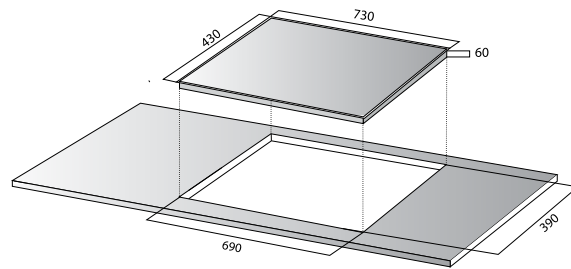

DI-330H

Giá bán: 13.990.000vnd