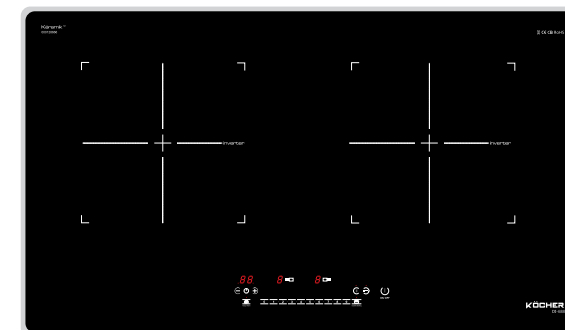

TÍNH NĂNG AN TOÀN

Cảnh báo nhiệt dư vùng nấu Residual heat (H)
Tự động tắt bếp khi không có nồi Pot Detection
Tự động tắt bếp khi để quên Automatic switch off
Hệ thống tự tắt khi nhiệt độ quá cao Over heating shut off
Chức năng chống trào nước tự động ngắt
Khóa an toàn trẻ em Child lock.

Xuất xứ: Malaysia