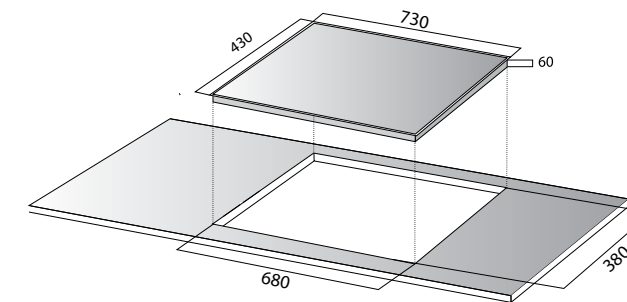

TÍNH NĂNG AN TOÀN

Cảnh báo nhiệt dư vùng nấu Residual Heat (H)
Tự động tắt bếp khi không có nồi Pot Detection
Tự động tắt bếp khi để quên Automatic switch off
Hệ thống tự tắt khi quá áp, quá nhiệt Over heating shut off
Chức năng chống trào nước tự động ngắt Anti overflow
Khóa an toàn trẻ em Child Lock

Xuất xứ: Korea (Hàn Quốc)