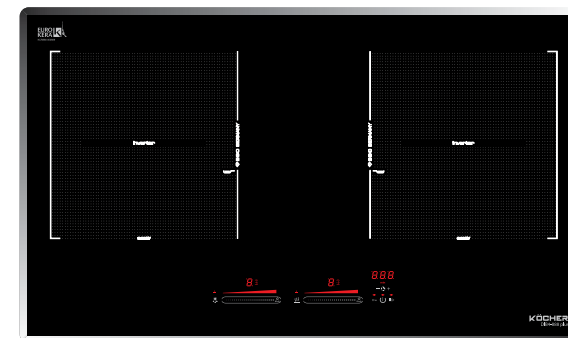

TÍNH NĂNG AN TOÀN

Cảnh báo nhiệt dư vùng nấu Residual heat (H)
Tự động tắt bếp khi không có nồi Pot Detection
Tự động tắt bếp khi để quên Automatic switch off
Hệ thống tự khi nhiệt độ quá cao Over heating shut off
Cảm biến chống trào nước tự động ngắt Auto water shut off.
Khóa an toàn trẻ em Child Lock.

Nhà sx: E.G.O Elektro – Gerätebau GmbH, 75038 Orberdingen, Germany.