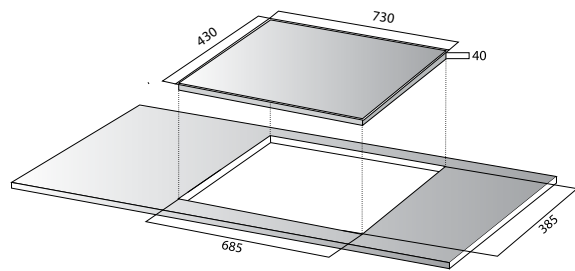

TÍNH NĂNG AN TOÀN

Cảnh báo nhiệt dư vùng nấu Residual heat (H)
Tự động tắt bếp khi không có nồi Pot Detection
Tự động tắt bếp khi để quên Automatic switch off
Hệ thống tự khi nhiệt độ quá cao Over heating shut off
Cảm biến chống trào nước tự động ngắt Auto water shut off.
Khóa an toàn trẻ em Child Lock.

Nhà sx: E.G.O Elektro – Gerätebau GmbH, 75038 Orberdingen, Germany.