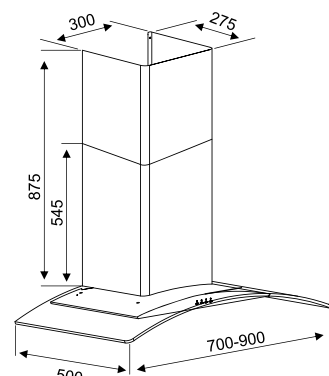

THÔNG TIN KỸ THUẬT

Ống thoát $\varnothing$ 150
Công suất motor: 175W
Công suất hút: 1.100m³/h
Độ ồn: 46dba (Công nghệ Ultra Swing siêu êm)
Điện áp: 220V/50Hz
Kích thước: 700/900mm

Xuất xứ: Chính hãng