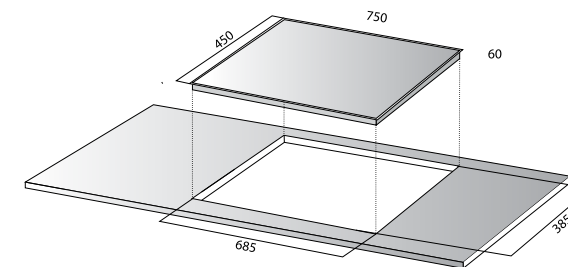

DI-808GE

Giá bán: 35.080.000vnd

Xuất xứ: Germany (Đức)

THÔNG SỐ KỸ THUẬT

Điện áp	220/50Hz	
Trái	2300W	booster 3700W
Phải	2300W	booster 3700W
Kích thước (D x R x C)	750 x 450 x 60mm	
Kích thước khoét lỗ	685 x 385mm	

TÍNH NĂNG SẢN PHẨM

Sử dụng 100% linh kiện EGO - Made in Germany
Mặt kính Schott Ceran - Made in Germany
Công nghệ G5 Smart Inverter, tiết kiệm 38% điện năng
Màn hình LCD ứng dụng trên bếp từ công nghệ cao
Phím điều khiển Slider 9 mức công suất
Hâm nóng thức ăn Warming ở nhiệt độ: 45°C, 65°C, 85°C
Thay đổi ngôn ngữ, điều chỉnh ánh sáng, màn hình, Volume
Chức năng chọn vùng nấu thông minh vượt trội
Vùng nấu từ tự nhận biết kích cỡ xoong nồi
Hẹn giờ độc lập cho từng vùng nấu đến 1 giờ 59 phút

TÍNH NĂNG AN TOÀN

Chức năng tạm dừng Pause
Cảnh báo nhiệt dư vùng nấu Residual heat (H)
Tự động tắt bếp khi không có nồi Pot Detection
Khóa an toàn trẻ em Child lock
Tự động tắt bếp khi để quên Automatic switch off
Hệ thống cảm biến chống tràn tự ngắt
Tự tắt khi nhiệt độ quá cao

DI-806GE02

Giá bán: 23.490.000vnd

Xuất xứ: Germany (Đức)

THÔNG SỐ KỸ THUẬT

Điện áp	220/50Hz	
Phải	2300W	booster 3700W
Trái	2300W	booster 3700W
Kích thước (D x R x C)	750 x 450 x 60mm	
Kích thước khoét lỗ	685 x 385mm	

TÍNH NĂNG SẢN PHẨM

Sử dụng 100% linh kiện EGO - Made in Germany
Mặt kính Schott Ceran vát cạnh - Made in Germany
Công nghệ G5 Smart Inverter, tiết kiệm 38% điện năng
Tính năng nấu tăng nhiệt nhanh Heating up time
Phím điều khiển Slider 9 mức công suất
Hâm nóng thức ăn Warming ở nhiệt độ thích hợp
Vùng nấu từ tự nhận biết kích cỡ xoong nồi
Hẹn giờ độc lập cho từng vùng nấu đến 1 giờ 59 phút

TÍNH NĂNG AN TOÀN