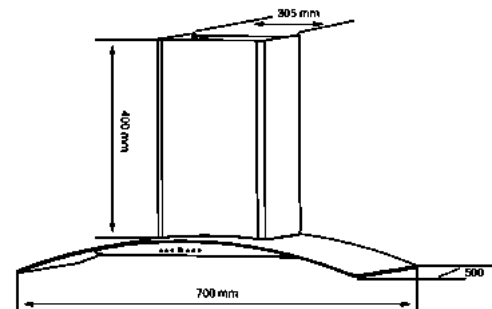

THÔNG TIN KỸ THUẬT

Ống thoát Ø150
Công suất: 195W
Công suất hút: 1.550m³/h - Booster: 1.850m³/h
Độ ồn: 46dba (Công nghệ Ultra Swing siêu êm)
Điện áp: 220v/50Hz
Kích thước: 700 (mm)

Xuất xứ: Chính hãng