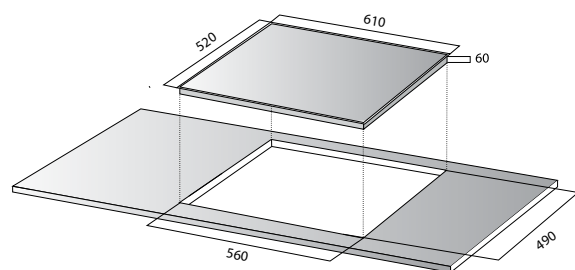

### THÔNG SỐ KỸ THUẬT

Điện áp	220/50Hz		
Trái trên	2100W	booster	3000W
Trái dưới	2100W	booster	3000W
Phải trên	2100W	booster	3000W
Phải dưới	2100W	booster	3000W
Kích thước (D x R x C)	610 x 520 x 60mm		
Kích thước khoét lỗ	560 x 490mm		