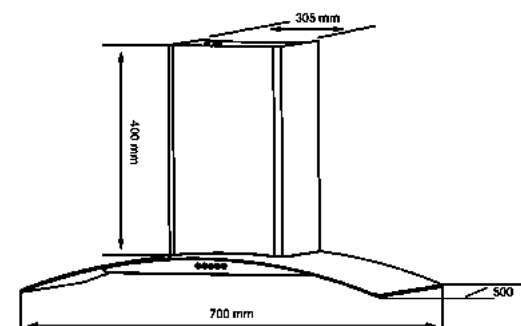

THÔNG TIN KỸ THUẬT

Ống thoát $\varnothing$ 150.
Công suất: 195W.
Công suất hút: 1.550m³/h.
Độ ồn: 46dba (Công nghệ Ultra Swing siêu êm)
Điện áp: 220v/50Hz
Kích thước: 700/900 mm

Xuất xứ: Chính hãng