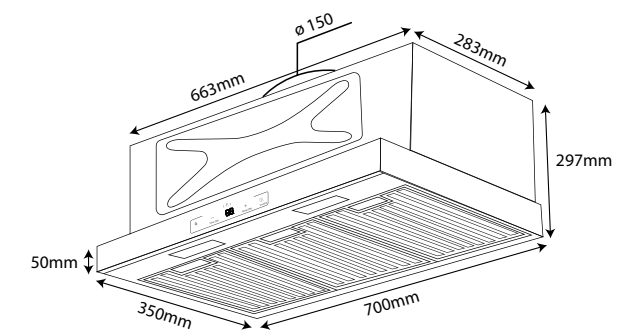

THÔNG TIN KỸ THUẬT

Ống thoát Ø150
Công suất: 195W
Công suất hút: 1.400m³/h. Booster: 1.800m³/h
Độ ồn: 46dbA (Công nghệ Ultra Swing siêu êm)
Điện áp: 220v/50Hz
Kích thước: 700 (mm)

Xuất xứ: Chính hãng