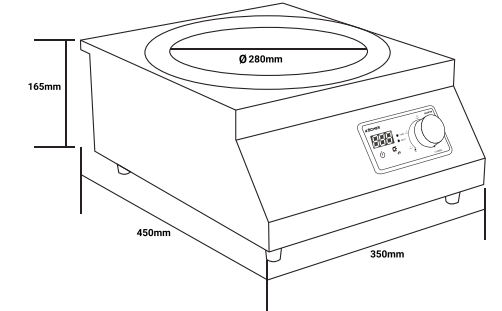

THÔNG SỐ KỸ THUẬT

Điện áp	220-240V
Công suất	3600W
Tần số	50-60Hz
Kích thước sản phẩm	450x350x165mm
Kích thước mặt kính	Ø 280mm
Thiết kế mặt kính	Mặt kính lõm cao cấp