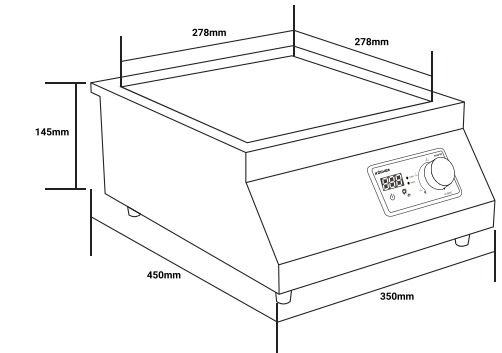

THÔNG SỐ KỸ THUẬT

Điện áp	220-240V
Công suất	3600W
Tần số	50-60Hz
Kích thước sản phẩm	450x350x145mm
Kích thước mặt kính	278x278mm
Thiết kế mặt kính	Mặt kính phẳng cao cấp