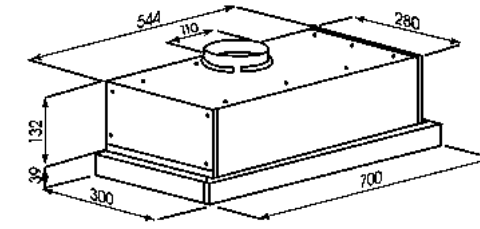

THÔNG TIN KỸ THUẬT

Ống thoát: ø 110
Công suất motor: 150W
Công suất hút: 850m³/h
Độ ồn: 46dba (Công nghệ Ultra Swing siêu êm)
Điện áp: 220v/50hz
Kích thước: 700mm

Xuất xứ: Chính hãng Köcher