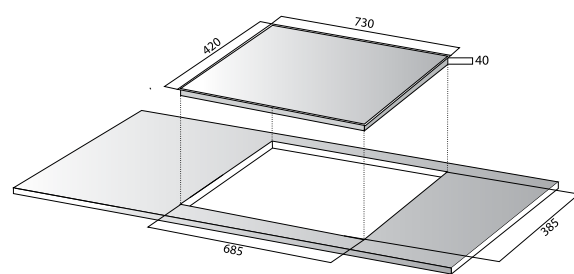

### THÔNG SỐ KỸ THUẬT

Điện áp	220/50Hz		
Phải	2300W	booster	3400W
Trái	2300W	booster	3400W
Kích thước (D x R x C)	730 x 420 x 40mm		
Kích thước khoét lỗ	685 x 385mm		