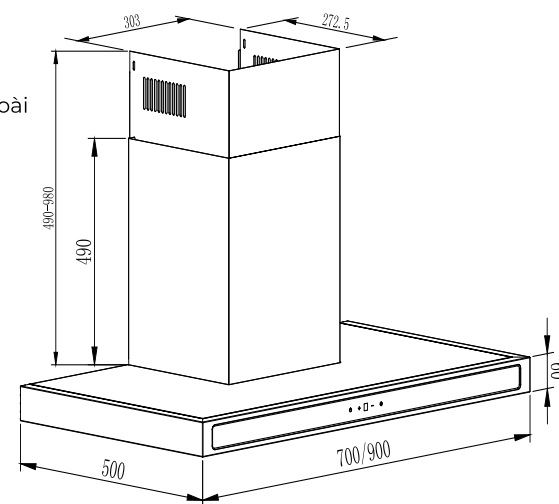

THÔNG TIN KỸ THUẬT

Ống thoát Ø150
Công suất motor: 220W
Công suất hút: 1800m³/h
Độ ồn: 46dbA (Công nghệ Ultra Swing siêu êm)
Điện áp: 220v/50Hz
Kích thước: 700/900mm

5006