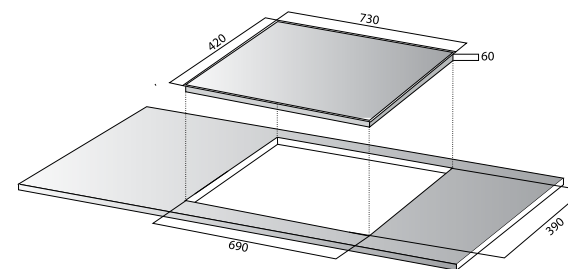

### THÔNG SỐ KỸ THUẬT

Điện áp	220/50Hz	
Phải	2300W	booster 2400W
Trái	2300W	booster 2400W
Kích thước (D x R x C)	730 x 420 x 60mm	
Kích thước khoét lỗ	690 x 390mm	