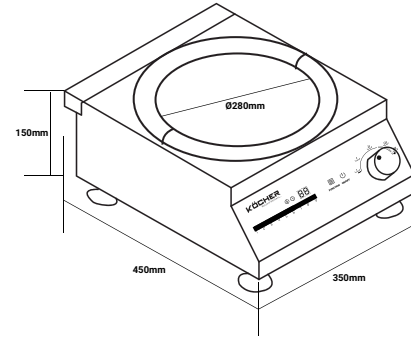

THÔNG SỐ KỸ THUẬT

Điện áp	220-240V
Công suất	3500W
Tần số	50-60Hz
Kích thước sản phẩm	450x350x150mm
Kích thước mặt kính	Ø 280mm
Thiết kế mặt kính	Mặt kính lõm cao cấp