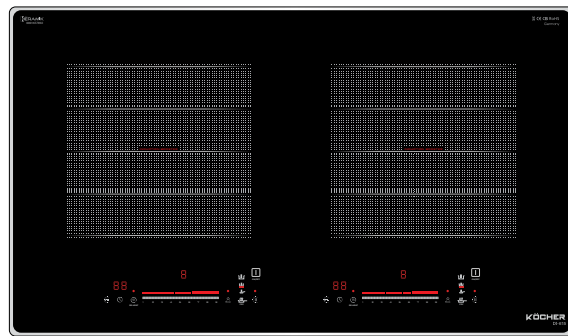

DI-615

Giá bán: 13.590.000vnd

THÔNG SỐ KỸ THUẬT

Điện áp	220/50Hz	
Phải	2000W	booster 2300W
Trái	2000W	booster 2300W
Kích thước (D x R x C)	730 x 430 x 60mm	
Kích thước khoét lỗ	690 x 390mm	

TÍNH NĂNG SẢN PHẨM

Mặt kính Keramik bo viền Aluminum
IGBT hãng Siemens Germany
Điều khiển tổ hợp phím Slider với 9 mức công suất
Chức năng chiên xào với 3 mức nhiệt độ khác nhau, linh hoạt
Chức năng giữ nhiệt REHEAT
Hẹn giờ độc lập cho từng vùng nấu.
Vùng nấu thông minh tự nhận diện kích cỡ xoong nồi
Công nghệ Inverter tiết kiệm điện năng

TÍNH NĂNG AN TOÀN

Cảnh báo nhiệt dư vùng nấu Residual heat (H)
Tự động tắt bếp khi không có nồi Pot Detection
Tự động tắt bếp khi để quên Automatic switch off
Hệ thống tự tắt khi quá áp, quá nhiệt Over heating shut off
Chức năng chống trào nước tự động ngắt
Tạm dừng Pause. Khóa an toàn trẻ em Child Lock.

Xuất xứ: Malaysia