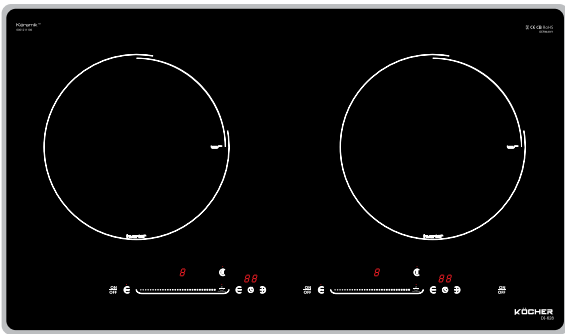

DI-628

Giá bán: 13.290.000vnd

THÔNG SỐ KỸ THUẬT

Điện áp	220/50Hz		
Phải	2000W	booster	2300W
Trái	2000W	booster	2300W
Kích thước (D x R x C)	730 x 430 x 60mm		
Kích thước khoét lỗ	695 x 395mm		

TÍNH NĂNG SẢN PHẨM

Mặt kính Keramik bo viền nhôm Aluminum
IGBT hãng Siemens Germany
Điều khiển 2 phím Slider với 9 mức công suất
Chức năng tăng tốc khi đun nấu Booster
Chức năng giữ ấm Warming
Vùng nấu từ tự nhận biết kích cỡ xoong nồi
Hẹn giờ độc lập cho từng vùng nấu, thời gian hẹn 99 phút
Inverter tiết kiệm điện năng

Đặc biệt: Chế độ sôi liu riu ở chế độ thấp nhất

TÍNH NĂNG AN TOÀN

Cảnh báo nhiệt dư vùng nấu Residual heat (H)
Tự động tắt bếp khi không có nồi Pot Detection
Tự động tắt bếp khi để quên Automatic switch off
Hệ thống tự tắt khi nhiệt độ quá cao Over heating shut off
Chức năng chống trào nước tự động ngắt
Khóa an toàn trẻ em Child lock.

Xuất xứ: Malaysia