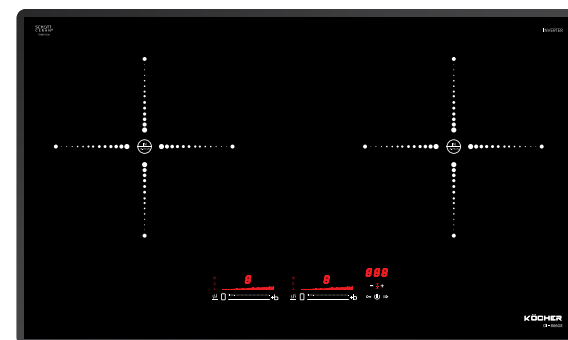

TÍNH NĂNG AN TOÀN

Cảnh báo nhiệt dư vùng nấu Residual heat (H)
Tự động tắt bếp khi không có nồi Pot Detection
Tự động tắt bếp khi để quên Automatic switch off
Hệ thống tự tắt khi quá áp, quá nhiệt Over heating shut off
Chức năng tạm dừng Pause
Chức năng cảm biến chống tràn nước tự động ngắt Auto water shut off.
Khóa an toàn trẻ em Child Lock.