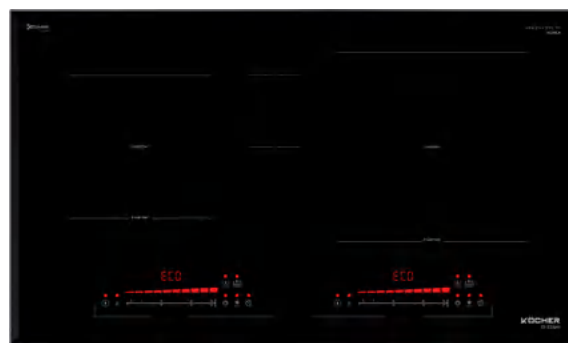

DI-333pro

Giá bán: 16.550.000vnd

THÔNG SỐ KỸ THUẬT

Điện áp	220V/50Hz		
Trái	2000W	booster	2200W
Phải	3000W	booster	3200W
Kích thước (D x R x C)	730 x 430 x 60mm		
Kích thước khoét lỗ	680 x 380mm		

TÍNH NĂNG SẢN PHẨM

Mặt kính Keramik vát 4 cạnh, bo viền Aluminum.
Điều khiển 2 phím Slider với 9 mức công suất.
Hẹn giờ độc lập cho 2 vùng nấu, thời gian lên tới 120 phút.
Vùng nấu thông minh tự nhận diện kích cỡ xoong nồi.
Mâm nhiệt kép công nghệ Big Zone XL 3200W.

CHỨC NĂNG ĐẶC BIỆT

Tích hợp chức năng rã đông thức ăn trên bếp từ
Chức năng nấu ra nhiệt nhanh "iQuick Boiling".
Chế độ ECO giúp tiết kiệm điện năng hơn 30%
Chức năng tăng tốc khi đun nấu Booster.

TÍNH NĂNG AN TOÀN

Cảnh báo nhiệt dư vùng nấu Residual Heat (H)
Tự động tắt bếp khi không có nồi Pot Detection
Tự động tắt bếp khi để quên Automatic switch off
Hệ thống tự tắt khi quá áp, quá nhiệt Over heating shut off
Chức năng chống trào nước tự động ngắt Anti overflow
Khóa an toàn trẻ em Child Lock

Xuất xứ: Korea (Hàn Quốc)