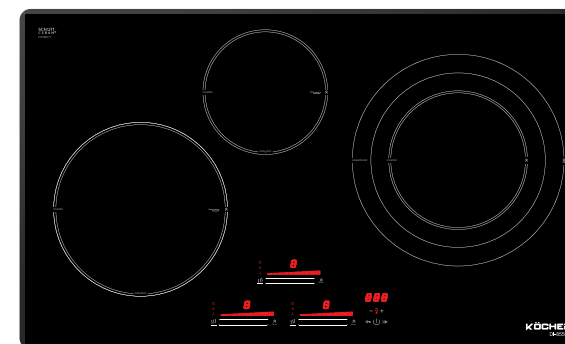

TÍNH NĂNG AN TOÀN

Chức năng tạm dừng Pause
Cảnh báo nhiệt dư vùng nấu Residual heat (H)
Tự động tắt bếp khi không có nồi Pot Detection
Khóa an toàn trẻ em Child lock
Tự động tắt bếp khi để quên
Hệ thống cảm biến chống tràn tự ngắt
Tự tắt khi nhiệt độ quá cao