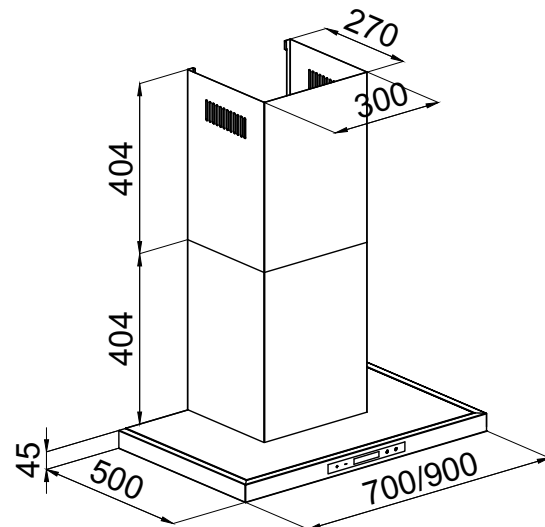

K-225C (70cm/90cm)

Giá bán: 11.890.000 / 12.890.000vnd

ĐẶC TÍNH SẢN PHẨM

Hút mùi kiểu dáng chữ T
Chất liệu kính, inox cao cấp
Mặt kính cường lực sang trọng
Điều khiển cảm ứng 3 tốc độ
Màn hình LCD tính năng hiện đại
Đèn chiếu sáng LED 4*1.5W
Lưới lọc 1*5 lớp lọc Inox
Than hoạt tính khử mùi
Motor bền bỉ vận hành siêu êm ái
Công suất hút Tiêu chuẩn châu Âu A++

Xuất xứ: Malaysia

TÍNH NĂNG SẢN PHẨM

Hút 3 cấp độ linh hoạt
Có thể khử trực tiếp hoặc xả ngoài
Hẹn giờ linh hoạt
Thiết kế Decor lắp áp tường

THÔNG TIN KỸ THUẬT

Ống thoát Ø150
Công suất motor: 195W
Công suất hút: 1400m³/h
Độ ồn: 46dba (Công nghệ Ultra Swing siêu êm)
Điện áp: 220v/50Hz
Kích thước: 700/900mm