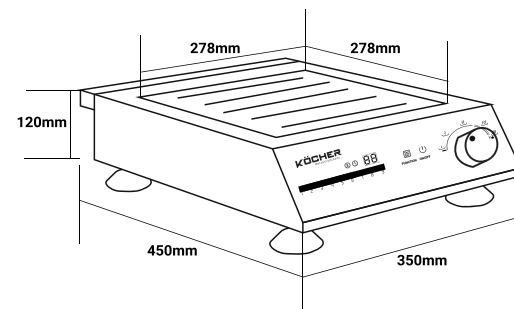

THÔNG SỐ KỸ THUẬT

Điện áp	220-240V
Công suất	3500W
Tần số	50-60Hz
Kích thước sản phẩm	450x350x120mm
Kích thước mặt kính	278x278mm
Thiết kế mặt kính	Mặt kính phẳng cao cấp