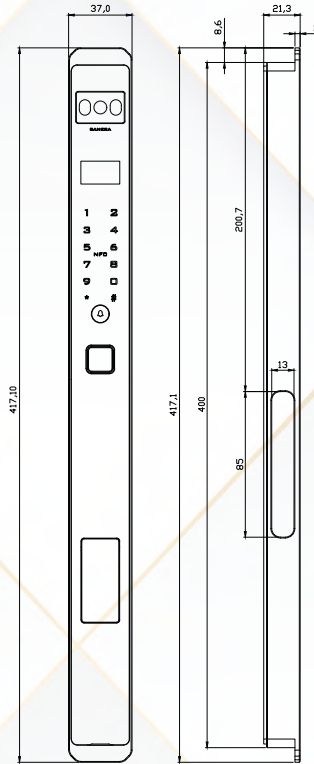

*Khoá
Cửa Nhôm*

KL - 599 VS
14.590.000 VND APP

KASSLER®

Kích thước

- + Kích thước thân khóa ngoài:
  R 37 X C 417 x D 21.3mm

Vật liệu

- + Mặt khóa ngoài: Nhôm hàng không nguyên khối **CNC**
- + Bề mặt bên trong: Nhôm hàng không nguyên khối **CNC**

Hoạt động

- + Vận hành bằng mật mã, vân tay, thẻ từ, chìa khóa cơ, **Face ID 3D, nhận diện lòng bàn tay**
- + Mật mã chủ và mật mã người dùng
- + Đăng ký lên đến 100 dấu vân tay, 100 thẻ từ, 100 mật mã, 20 Face ID 3D, 20 lòng bàn tay
- + Màu hoàn thiện: Màu Xám Đen
- + Nhiệt độ vận hành: -20°C~60°C
- + Nguồn điện: Pin Lithium 4800 mAh
- + Nguồn điện khẩn cấp: Cổng USB
- + Tuổi thọ pin: 5.000 lần (đóng / mở)*

Chức năng

- + Chức năng Reset khi bị lỗi chương trình
- + Chức năng cảnh báo khi Pin yếu và lỗi chức năng
- + **Chống Nước tuyệt đối Chống Nước tuyệt đối 2 mặt**

Trọn bộ gồm

- + 2 thẻ từ nhỏ
- + 2 chìa cơ (chống sao chép)

Thiết kế cửa thích hợp

- + Độ dày cửa: 30~90mm
- + **Chuyên dụng cho cửa nhôm Xingfa, Sắt**
- + Khoảng cách cửa - Khung cửa: tối thiểu 3mm
- + Đố cửa: tối thiểu 55mm

* Kassler khuyến cáo sử dụng Pin - Excell Ankaline Vàng, Kassler Xanh