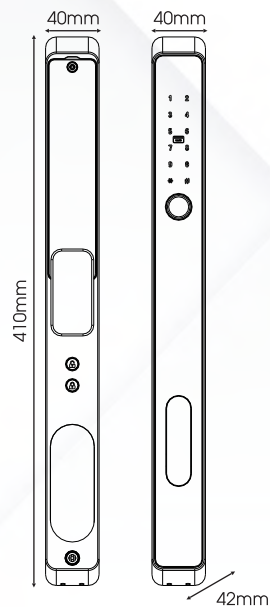

Khoá Cửa Nhôm

KASSLER®

Kích thước

- + Kích thước thân khóa ngoài:
  R 40 X C 410 x D 42mm

Vật liệu

- + Mặt khóa ngoài: Nhôm hàng không, nhựa ABS chịu lực
- + Bề mặt bên trong: Nhôm hàng không, nhựa ABS chịu lực

Hoạt động

- + Vận hành bằng mật mã, vân tay, thẻ từ, chìa khóa cơ
- + Mật mã chủ và mật mã người dùng
- + Đăng ký lên đến 100 dấu vân tay, 100 thẻ từ, 100 mật mã
- + **App TTLOCK Wifi**
- + Màu hoàn thiện: Màu Xám
- + Nhiệt độ vận hành: -20°C~60°C
- + Nguồn điện: Pin Lithium 4500mah
- + Nguồn điện khẩn cấp: Cổng USB
- + Tuổi thọ pin: 5.000 lần (đóng / mở)*

Chức năng

- + Chức năng Reset khi bị lỗi chương trình
- + Chức năng cảnh báo khi Pin yếu và lỗi chức năng
- + **Chống Nước tuyệt đối**

Trọn bộ gồm

- + 2 thẻ từ nhỏ
- + 2 chìa cơ (chống sao chép)

Thiết kế cửa thích hợp

- + Độ dày cửa: 30~90mm
- + **Chuyên dụng cho cửa nhôm Xingfa, Sắt**
- + Khoảng cách cửa - Khung cửa: tối thiểu 3mm
- + Đổ cửa: tối thiểu 55mm

* Kassler khuyến cáo sử dụng Pin - Excell Ankaline Vàng, Kassler Xanh

KL - 599 AT GREY
14.390.000 VND APP