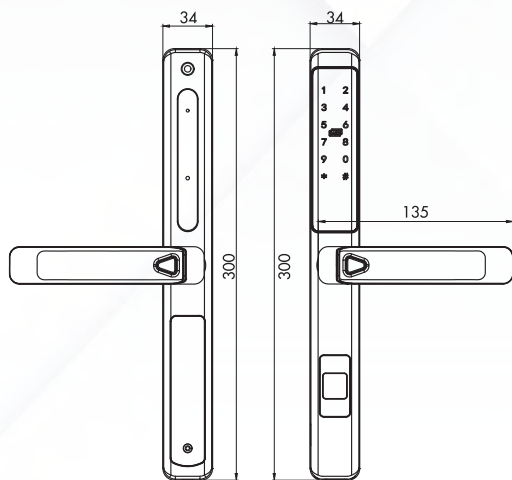

Khoá Cửa Nhôm

KASSLER®

Kích thước

- + Kích thước thân khóa ngoài:
  R 34 X C 300 x D 25mm

Vật liệu

- + Mặt khóa ngoài: INOX SUS 304, nhựa ABS chịu lực
- + Bề mặt bên trong: INOX SUS 304, nhựa ABS chịu lực

Hoạt động

- + Vận hành bằng mật mã, vân tay, thẻ từ, chìa khóa cơ
- + Mật mã chủ và mật mã người dùng
- + Đăng ký lên đến 100 dấu vân tay, 100 thẻ từ, 100 mật mã
- + Màu hoàn thiện: Màu Xám
- + Nhiệt độ vận hành: -20°C~60°C
- + Nguồn điện: 4AAA Batteries
- + Nguồn điện khẩn cấp: Cổng USB
- + Tuổi thọ pin: 5.000 lần (đóng / mở)*

Chức năng

- + Chức năng Reset khi bị lỗi chương trình
- + Chức năng cảnh báo khi Pin yếu và lỗi chức năng
- + **Chống Nước tuyệt đối**

Trọn bộ gồm

- + 2 thẻ từ nhỏ
- + 2 chìa cơ (chống sao chép)

Thiết kế cửa thích hợp

- + Độ dày cửa: 30~90mm
- + **Chuyên dụng cho cửa nhôm Xingfa, Sắt**
- + Khoảng cách cửa - Khung cửa: tối thiểu 3mm
- + Đổ cửa: tối thiểu 55mm

* Kassler khuyến cáo sử dụng Pin - Excell Ankaline Vàng, Kassler Xanh

KL - 599 LX GRAY
8.890.000 VNĐ | 9.890.000 VNĐ APP