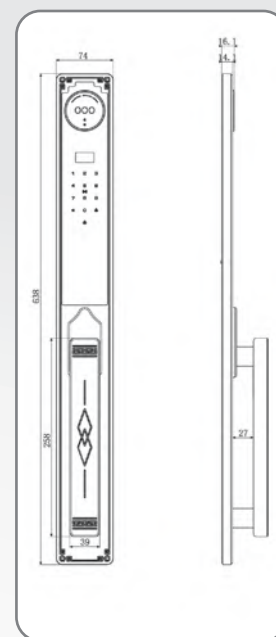

KASSLER®

Kích thước

- + Kích thước thân khóa ngoài:
  R 74 x C 638 x D 60 mm

Vật liệu

- + Mặt khóa ngoài: Nhôm hàng không **CNC**
- + Mặt khóa trong: Nhôm hàng không **CNC**

Hoạt động

- + Vận hành bằng: **Face ID 3D**, mật mã, vân tay, thẻ từ, chìa khóa cơ, remote
- + Mật mã chủ và mật mã người dùng
- + Đăng ký lên đến 100 dấu vân tay, 100 thẻ từ, 100 mật mã, 50 Face ID 3D
- + Màu hoàn thiện: Đen, Vàng Cát Sa Mạc
- + Nhiệt độ vận hành: -20°C~60°C
- + Nguồn điện: *Lithium* 5000mah
- + Nguồn điện khẩn cấp: Cổng USB
- + Tuổi thọ pin: 5.000 lần (đóng / mở)

Chức năng

- + Chống va đập
- + Chế độ tự đóng cửa
- + Có thể điều chỉnh âm lượng khi hoạt động từ thấp đến cao
- + Chức năng xáo trộn mã
- + Chức năng Reset khi bị lỗi chương trình
- + Chức năng cảnh báo khi Pin yếu và lỗi chức năng
- + Có thiết lập chế độ tự động hoặc chế độ thủ công
- + Face ID, **Đàm Thoại 2 Chiều**

Trọn bộ gồm

- + 2 thẻ từ nhỏ
- + 2 chìa cơ (chống sao chép)
- + 1 bộ khóa thật & 1 bộ trang trí

Thiết kế cửa thích hợp

- + Độ dày cửa: 40-100mm
- + Khoảng cách cửa - Khung cửa: tối thiểu 3mm
- + Đổ cửa: tối thiểu 80mm

BLUE GREY