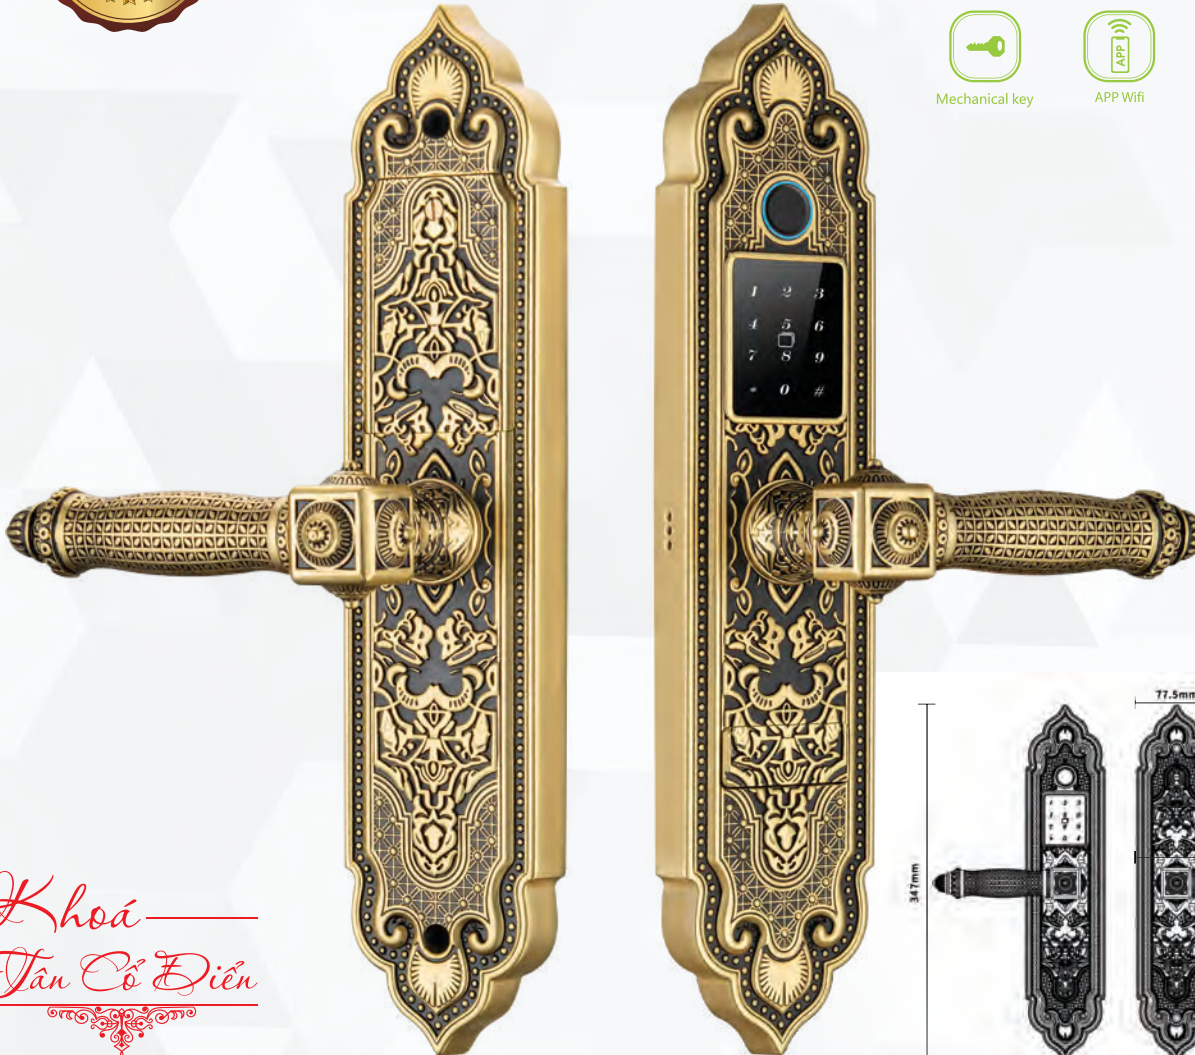

KASSLER®

Kích thước

- + Kích thước thân khóa ngoài:
  R 77.5 x C 347 x D 52mm

Vật liệu

- + **Đồng đúc nguyên khối**
  chống xuống màu theo thời gian

Hoạt động

- + Vận hành bằng mật mã, vân tay, thẻ từ, chìa khóa cơ
- + Mật mã chủ và mật mã người dùng
- + Đăng ký lên đến 100 dấu vân tay, 100 thẻ từ, 100 mật mã
- + Màu hoàn thiện: Copper
- + Nhiệt độ vận hành: -20°C~60°C
- + Nguồn điện: 4AA Batteries
- + Nguồn điện khẩn cấp: Cổng USB (không bao gồm)
- + Tuổi thọ pin: 5.000 lần (đóng / mở)*

Chức năng

- + Có thể điều chỉnh âm lượng khi hoạt động từ thấp đến cao
- + **Chức năng app ttlock bluetooth**
- + Chức năng Reset khi bị lỗi chương trình
- + Chức năng cảnh báo khi Pin yếu và lỗi chức năng
- + Báo động khi nhập sai mã
- + Chống ả, chống bụi tuyệt đối

Trọn bộ gồm

- + 2 thẻ từ nhỏ
- + 2 chìa cơ (chống sao chép)

Thiết kế cửa thích hợp

- + Độ dày cửa: 35~90mm
- + Khoảng cách cửa - Khung cửa: tối thiểu 3mm
- + Đổ cửa: tối thiểu 80mm

* Kassler khuyến cáo sử dụng Pin - Excell Ankaline Vàng, Kassler Xanh

*Khoá
Điện Cơ Điện*

KL - 919 PRO - COPPER

15.590.000 VNĐ