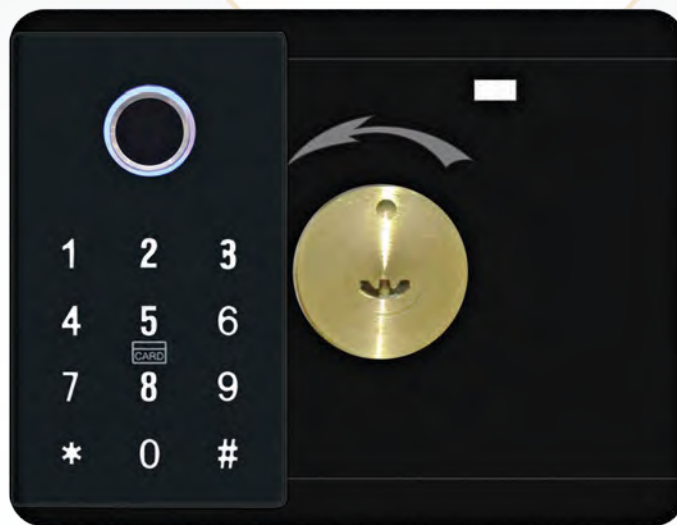

KASSLER®

Kích thước

- + Kích thước thân khóa ngoài:
  R 60 x C 168 x D 33 mm

Vật liệu

- + Mặt khóa ngoài: Hợp kim kẽm chống va đập
- + Mặt khóa trong: INOX SUS 304 chống gỉ

Hoạt động

- + Vận hành bằng mật mã, vân tay 2 chiều, thẻ từ, chìa khóa cơ, App Bluetooth, Remote
- + Mật mã chủ và mật mã người dùng
- + Đăng ký lên đến 50 mật mã, 50 thẻ từ, 50 dấu vân tay
- + Màu hoàn thiện: Màu Đen/INOX SUS 304
- + Nhiệt độ vận hành: -20°C~60°C
- + Nguồn điện: 4AA Batteries
- + Nguồn điện khẩn cấp: Cổng Micro USB
- + Tuổi thọ pin: 2.500 lần (đóng/mở)*

Chức năng

- + Chức năng sử dụng APP trên điện thoại
- + Chức năng Reset khi bị lỗi chương trình
- + Chức năng cảnh báo khi Pin yếu và lỗi chức năng

Trọn bộ gồm

- + 2 thẻ từ nhỏ
- + 2 chìa cơ

Thiết kế cửa thích hợp

- + Độ dày cổng: 36~90mm
- + Khoảng cách cửa - Khung cửa: tối thiểu 3mm
- + Đổ cửa: tối thiểu 80mm

* Kassler khuyến cáo sử dụng Pin - Excell Ankaline Vàng, Kassler Xanh

KL - 579 I APP

6.890.000 VND

| 7.890.000 VND

REMOTE