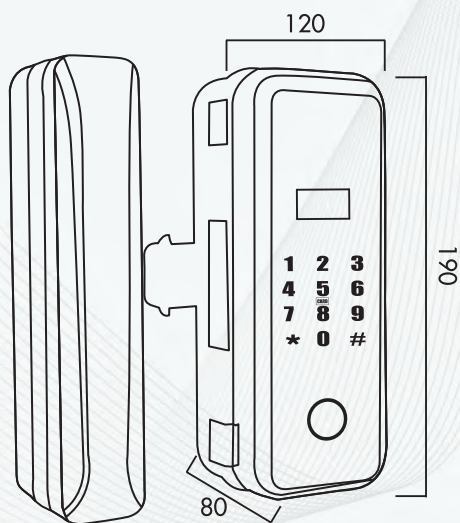

Khoá Cửa Kính

KL - 589 APP
8.690.000 VND

KASSLER®

Kích thước

- + Kích thước thân khóa ngoài:
  R 120 x C 190 x D 80 mm

Vật liệu

- + Mặt khóa ngoài: Nhôm, Kẽm, Polyme, Nhựa ABS
- + Bề mặt bên ngoài: Phủ kim loại 3 lớp

Hoạt động

- + Vận hành bằng mật mã, vân tay, thẻ từ, chìa khóa cơ, App Tuya, Remote
- + Mật mã chủ và mật mã người dùng
- + Đăng ký lên đến 50 dấu vân tay, 50 thẻ từ, 50 mật mã
- + Màu hoàn thiện: Màu Xám
- + Nhiệt độ vận hành: 20°C~50°C
- + Nguồn điện: 4AA Batteries
- + Nguồn điện khẩn cấp: Cổng USB
- + Tuổi thọ pin: 5.000 lần (đóng / mở)*

Chức năng

- + Chức năng Reset khi bị lỗi chương trình
- + Chức năng cảnh báo khi Pin yếu và lỗi chức năng

Trọn bộ gồm

- + 2 thẻ từ nhỏ

Thiết kế cửa thích hợp

- + Độ dày cửa: 10mm
- + **Chuyên dụng cho cửa kính**
- + Khoảng cách cửa - Khung cửa: tối thiểu 3mm
- + Đổ cửa: tối đa 10mm

* Kassler khuyến cáo sử dụng Pin - Excell Ankaline Vàng, Kassler Xanh