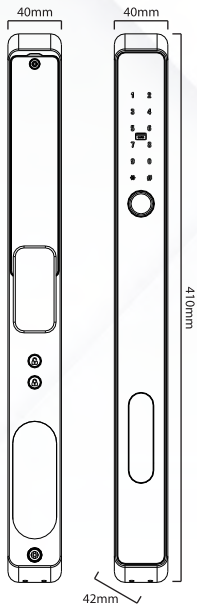

KL - 599 AT BLACK
14.390.000 VND APP

KASSLER®

Kích thước

- + Kích thước thân khóa ngoài:
  R 40 X C 410 x D 42mm

Vật liệu

- + Mặt khóa ngoài: Nhôm hàng không, nhựa ABS chịu lực
- + Bề mặt bên trong: Nhôm hàng không, nhựa ABS chịu lực

Hoạt động

- + Vận hành bằng mật mã, vân tay, thẻ từ, chìa khóa cơ
- + Mật mã chủ và mật mã người dùng
- + Đăng ký lên đến 100 dấu vân tay, 100 thẻ từ, 100 mật mã
- + App TTLOCK Wifi
- + Màu hoàn thiện: Màu Đen
- + Nhiệt độ vận hành: -20°C~60°C
- + Nguồn điện: Pin Lithium 4500mah
- + Nguồn điện khẩn cấp: Cổng USB
- + Tuổi thọ pin: 5.000 lần (đóng / mở)*

Chức năng

- + Chức năng Reset khi bị lỗi chương trình
- + Chức năng cảnh báo khi Pin yếu và lỗi chức năng
- + Chống Nước tuyệt đối

Trọn bộ gồm

- + 2 thẻ từ nhỏ
- + 2 chìa cơ (chống sao chép)

Thiết kế cửa thích hợp

- + Độ dày cửa: 30~90mm
- + Chuyên dụng cho cửa nhôm Xingfa, Sắt
- + Khoảng cách cửa - Khung cửa: tối thiểu 3mm
- + Đổ cửa: tối thiểu 55mm

* Kassler khuyến cáo sử dụng Pin - Excell Ankaline Vàng, Kassler Xanh