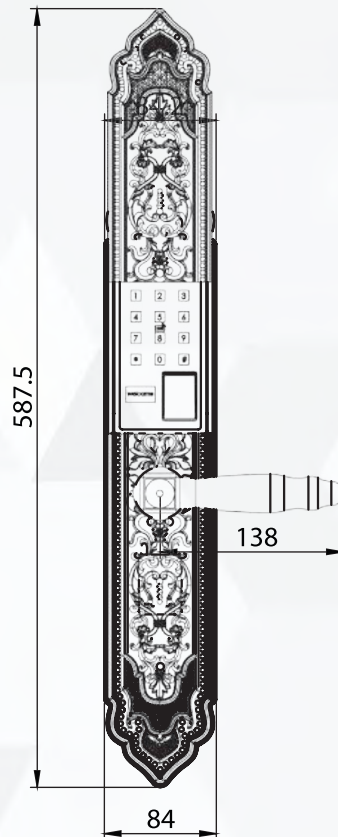

KL - 989 FS
54.900.000 VND APP

KASSLER®

Kích thước

- + Kích thước thân khóa ngoài:
  R 84,5 x C 587 x D 34 mm

Vật liệu

- + Mặt khóa ngoài: **Đồng Đức Nguyên Khối, Mạ Vàng 24K**
  (chống xuống màu theo thời gian)
- + Mặt khóa trong: **Đồng Đức Nguyên Khối, Mạ Vàng 24K**

Hoạt động

- + Vận hành bằng mật mã, vân tay, thẻ từ, chìa khóa cơ, App Tuya, **Face ID 3D**
- + Mật mã chủ và mật mã người dùng
- + Đăng ký lên đến 100 dấu vân tay, 100 thẻ từ, 100 mật mã, 20 khuôn mặt
- + Màu hoàn thiện: Vàng, Đồng
- + Nhiệt độ vận hành: -20°C~60°C
- + Nguồn điện: Lithium 5000mah
- + Nguồn điện khẩn cấp: Cổng USB
- + Tuổi thọ pin: 5.000 lần (đóng / mở)*

Chức năng

- + Chức năng xáo trộn mã
- + Chức năng Reset khi bị lỗi chương trình
- + Chức năng cảnh báo khi Pin yếu và lỗi chức năng
- + Có chế độ nắp trượt tự động bảo vệ màn hình khóa
- + Báo động khi nhập mã sai và tác động ngoại lực mạnh
- + Chống ẩm, chống bụi tuyệt đối

Trọn bộ gồm

- + 2 thẻ từ nhỏ
- + 2 chìa cơ đồng (chống sao chép)

Thiết kế cửa thích hợp

- + Độ dày cửa: 40-100mm
- + Khoảng cách cửa - Khung cửa: tối thiểu 3mm
- + Đổ cửa: tối thiểu 80mm

* Kassler khuyến cáo sử dụng Pin - Excell Ankaline Vàng, Kassler Xanh

Khóa
Đại Sản