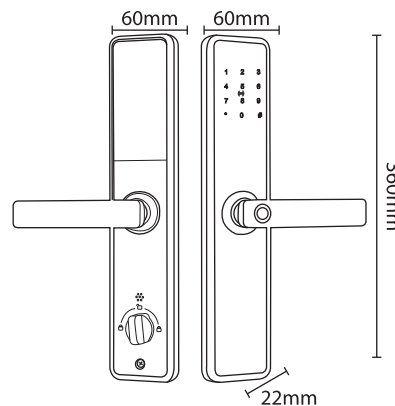

Fingerprint unlock

Password unlock

IC card unlock

Mechanical key

Doorbell function

Bluetooth

● COPPER
4.690.000 VND APP