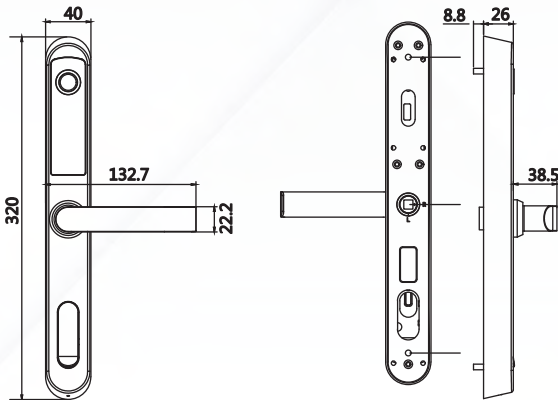

Khoá Cửa Nhôm

KL - 599 RG
6.990.000 VNĐ | 7.990.000 VNĐ APP

KASSLER®

Kích thước

- + Kích thước thân khóa ngoài:
  R40 X C 320 x 26 mm

Vật liệu

- + Mặt khóa ngoài: INOX SUS 304, nhựa ABS chịu lực
- + Bề mặt bên trong: INOX SUS 304, nhựa ABS chịu lực

Hoạt động

- + Vận hành bằng mật mã, vân tay, thẻ từ, chìa khóa cơ
- + Mật mã chủ và mật mã người dùng
- + Đăng ký lên đến 100 dấu vân tay, 100 thẻ từ, 100 mật mã
- + Màu hoàn thiện: Màu Xám
- + Nhiệt độ vận hành: -20°C~60°C
- + Nguồn điện: 4AA Batteries
- + Nguồn điện khẩn cấp: Cổng USB
- + Tuổi thọ pin: 5.000 lần (đóng / mở)*

Chức năng

- + Chức năng Reset khi bị lỗi chương trình
- + Chức năng cảnh báo khi Pin yếu và lỗi chức năng
- + Chế độ thông phòng
- + Mã số ảo
- + **Chống Nước tuyệt đối**

Trọn bộ gồm

- + 2 thẻ từ nhỏ
- + 2 chìa cơ (chống sao chép)

Thiết kế cửa thích hợp

- + Độ dày cửa: 30~90mm
- + **Chuyên dụng cho cửa nhôm Xingfa, Sắt**
- + Khoảng cách cửa - Khung cửa: tối thiểu 3mm
- + Đổ cửa: tối thiểu 55mm

* Kassler khuyến cáo sử dụng Pin - Excell Ankaline Vàng, Kassler Xanh