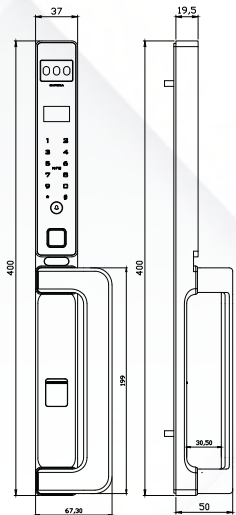

GREY

BLACK

KL - 599 CNC - 01
12.390.000 VNĐ APP

KASSLER®

Kích thước

- + Kích thước thân khóa ngoài:
  R 37 X C 400 x D 21.3mm

Vật liệu

- + Mặt khóa ngoài: Nhôm hàng không CNC, Kính cường lực
- + Bề mặt bên trong: Nhôm hàng không CNC

Hoạt động

- + Vận hành bằng mật mã, vân tay, thẻ từ, chìa khóa cơ, App Tuya, Face ID 3D, nhận diện lòng bàn tay
- + Mật mã chủ và mật mã người dùng
- + Đăng ký lên đến 100 dấu vân tay, 100 thẻ từ, 100 mật mã, 20 Face ID 3D, 20 nhận diện lòng bàn tay
- + Màu hoàn thiện: Màu Xám, Đen
- + Nhiệt độ vận hành: -20°C~60°C
- + Nguồn điện: Lithium 4800 mAh
- + Nguồn điện khẩn cấp: Cổng USB
- + Tuổi thọ pin: 5.000 lần (đóng / mở)*

Chức năng

- + Chức năng Reset khi bị lỗi chương trình
- + Chức năng cảnh báo khi Pin yếu và lỗi chức năng
- + **Chống Nước tuyệt đối 2 mặt**

Trọn bộ gồm

- + 2 thẻ từ nhỏ
- + 2 chìa cơ (chống sao chép)

Thiết kế cửa thích hợp

- + Độ dày cửa: 30~90mm
- + **Chuyên dụng cho cửa nhôm Xingfa, Sắt**
- + Khoảng cách cửa - Khung cửa: tối thiểu 3mm
- + Đổ cửa: tối thiểu 55mm

* Kassler khuyến cáo sử dụng Pin - Excell Ankaline Vàng, Kassler Xanh

*Khoá
Cửa Nhôm*