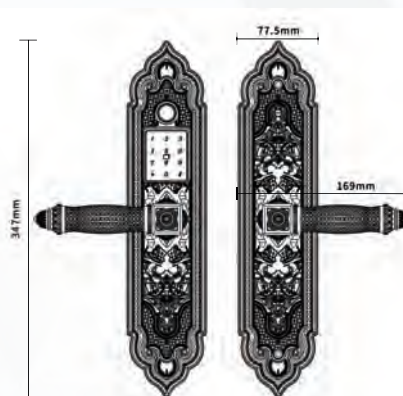

Khóa Đại Sản

**KL - 979 GR**

**17.390.000 VND | 19.390.000 VND APP**

**KASSLER®**

**Kích thước**

- + Kích thước thân khóa ngoài:  
R 77.5 x C 347 x D 52mm

**Vật liệu**

- + **Đồng đúc nguyên khối**  
chống xuống màu theo thời gian