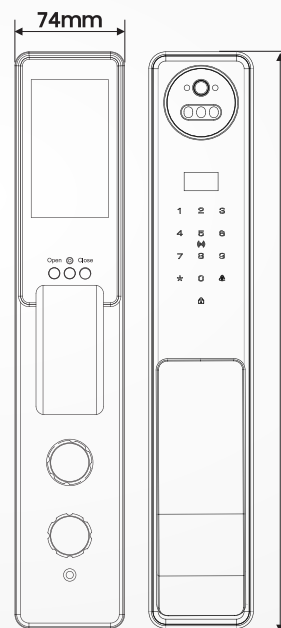

### Kích thước

- + Kích thước thân khóa ngoài:  
R 68 x C 428 x D 52 mm

### Kích thước

- + Kích thước thân khóa ngoài:  
R 74 x C 416 x D 54 mm