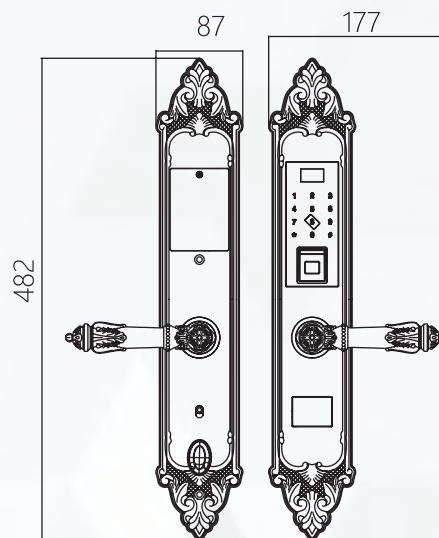

KL - 959 GR
VND
38.090.000

Khóa
Đại Sản