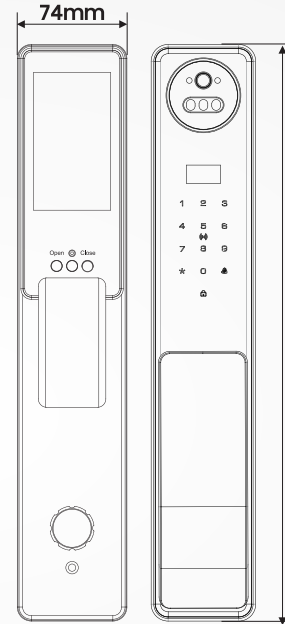

### Kích thước

- + Kích thước thân khóa ngoài:  
R 74 x C 416 x D 54 mm

**KL - 868**

**12.590.000 VND APP**

**13.590.000 VND APP + Remote**

**Kích thước**

+ Kích thước thân khóa ngoài:  
R 74 x C 416 x D 54 mm

**Vật liệu**

+ Mặt khóa ngoài: Nhôm hàng không nguyên khối **CNC**  
+ Mặt khóa trong: Nhôm hàng không nguyên khối **CNC**