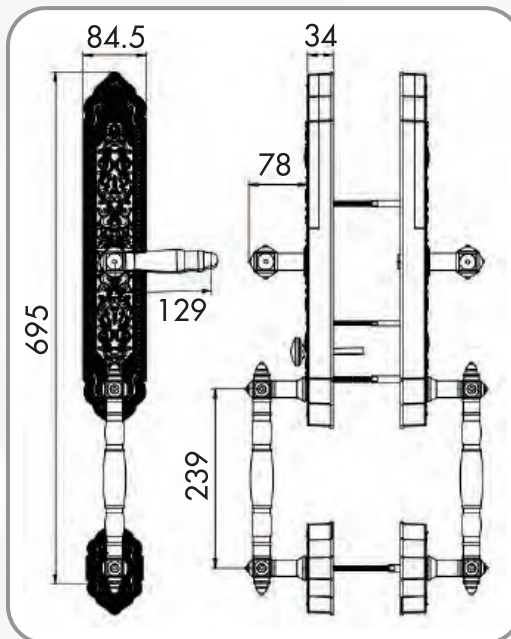

### Kích thước

- + Kích thước thân khóa ngoài:  
R 84,5 x C 587 x D 34 mm

**KASSLER®**

**Kích thước**

- + Kích thước thân khóa ngoài:  
R 84,5 x C 695 x D 35 mm

**Vật liệu**

- + Mặt khóa ngoài: **Hợp Kim, Mạ Vàng 24K**  
(chống xuống màu theo thời gian)
- + Mặt khóa trong: **Hợp Kim, Mạ Vàng 24K**