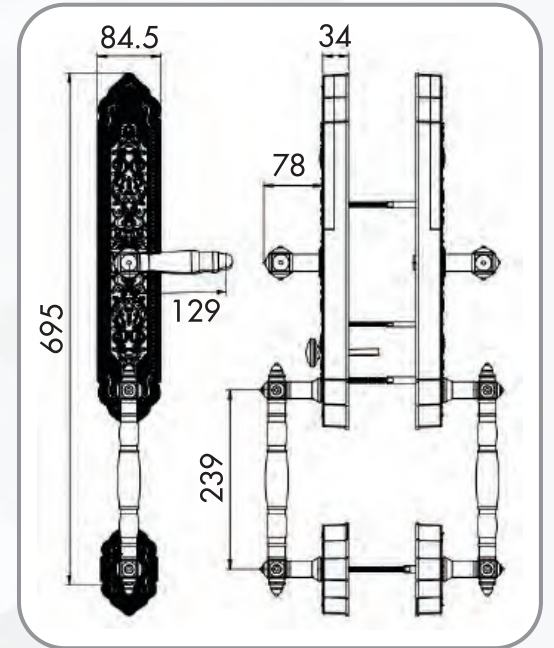

KASSLER®

Fingerprint unlock

Password unlock

IC card unlock

Mechanical key

Alarm