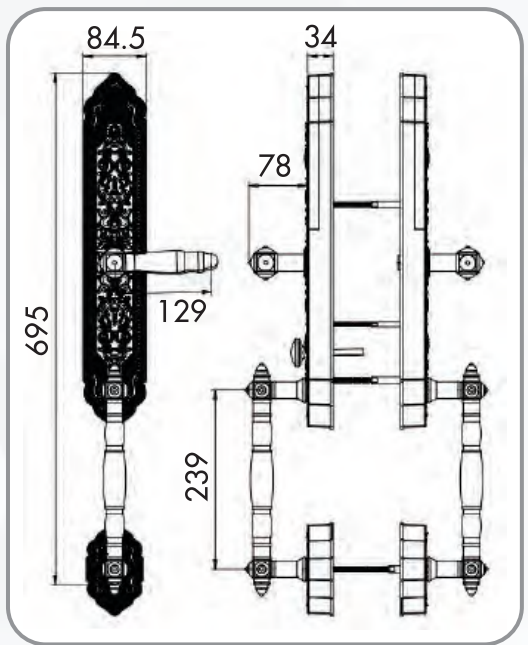

### Kích thước

- + Kích thước thân khóa ngoài:  
R 84,5 x C 587 x D 34 mm

**Kích thước**

- + Kích thước thân khóa ngoài: R 84,5 x C 710 x D 34 mm

**Vật liệu**

- + Mặt khóa ngoài: **Hợp Kim, Mạ Vàng 24K** (chống xuống màu theo thời gian)
- + Mặt khóa trong: **Hợp Kim, Mạ Vàng 24K**