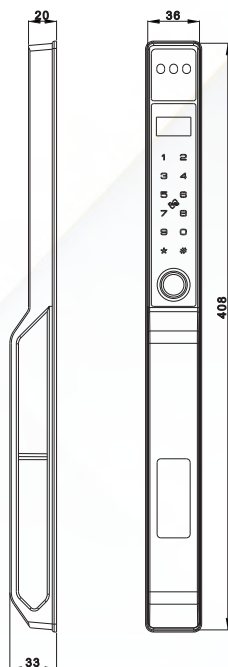

*Khoá
Cửa Nhôm*

● CHAMPAGNE GOLD