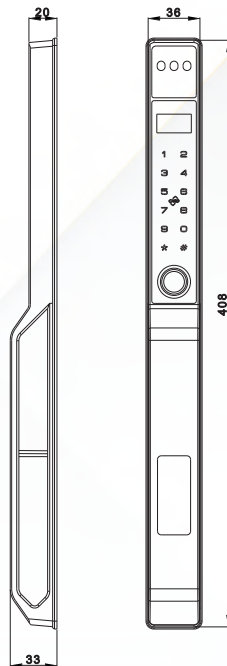

Fingerprint unlock

Password unlock

IC card unlock

Mechanical key

Doorbell function

APP Wifi

Auto Lock

*Khoá
Cửa Nhôm*

● GREY

KL - 599 PRO
14.390.000 VND APP

KASSLER®

Kích thước

- + Kích thước thân khóa ngoài:
  R 36 X C 410 x D 33mm

Vật liệu

- + Mặt khóa ngoài: Hợp Kim Kẽm, Nhựa ABS chịu lực
- + Bề mặt bên trong: Hợp Kim Kẽm, Nhựa ABS chịu lực

Hoạt động

- + Vận hành bằng mật mã, vân tay, thẻ từ, chìa khóa cơ, App Tuya
- + Mật mã chủ và mật mã người dùng
- + Đăng ký lên đến 100 dấu vân tay, 100 thẻ từ, 100 mật mã
- + Màu hoàn thiện: Màu Xám
- + Nhiệt độ vận hành: -20°C~60°C
- + Nguồn điện: Lithium 4800 mAh
- + Nguồn điện khẩn cấp: Cổng USB
- + Tuổi thọ pin: 5.000 lần (đóng / mở)*

Chức năng

- + Chức năng Reset khi bị lỗi chương trình
- + Chức năng cảnh báo khi Pin yếu và lỗi chức năng
- + **Chống Nước tuyệt đối**

Trọn bộ gồm

- + 2 thẻ từ nhỏ
- + 2 chìa cơ (chống sao chép)

Thiết kế cửa thích hợp

- + Độ dày cửa: 30~90mm
- + **Chuyên dụng cho cửa nhôm Xingfa, Sắt**
- + Khoảng cách cửa - Khung cửa: tối thiểu 3mm
- + Đổ cửa: tối thiểu 55mm

* Kassler khuyến cáo sử dụng Pin - Excell Ankaline Vàng, Kassler Xanh