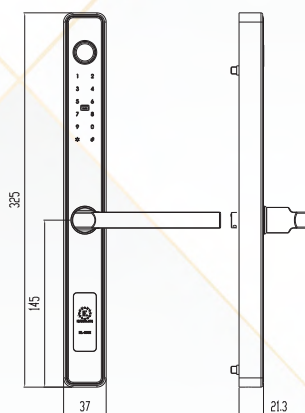

Khoá Cửa Nhôm

KASSLER®

KL - 599IB

6.790.000 VNĐ APP TTLOCK

Kích thước

- + Kích thước thân khóa ngoài:
  R 37 x C 32.5 x D 21.5mm

Vật liệu

- + Mặt khóa ngoài: INOX SUS 304, nhựa ABS chịu lực
- + Bề mặt bên trong: INOX SUS 304, nhựa ABS chịu lực

Hoạt động

- + Vận hành bằng mật mã, vân tay, thẻ từ, chìa khóa cơ
- + Mật mã chủ và mật mã người dùng
- + Đăng ký lên đến 100 dấu vân tay, 100 thẻ từ, 100 mật mã
- + Màu hoàn thiện: Màu Đen
- + Nhiệt độ vận hành: -20°C~60°C
- + Nguồn điện: 4AAA Batteries
- + Nguồn điện khẩn cấp: Cổng USB
- + Tuổi thọ pin: 5.000 lần (đóng / mở)*

Chức năng

- + Chức năng Reset khi bị lỗi chương trình
- + Chức năng cảnh báo khi Pin yếu và lỗi chức năng
- + **Chống Nước tuyệt đối**
- + Mở bằng App TTlock

Trọn bộ gồm

- + 2 thẻ từ nhỏ
- + 2 chìa cơ (chống sao chép)

Thiết kế cửa thích hợp

- + Độ dày cửa: 30~90mm
- + **Chuyên dụng cho cửa nhôm Xingfa, Sắt**
- + Khoảng cách cửa - Khung cửa: tối thiểu 3mm
- + Đổ cửa: tối thiểu 55mm

* Kassler khuyến cáo sử dụng Pin - Excell Ankaline Vàng, Kassler Xanh