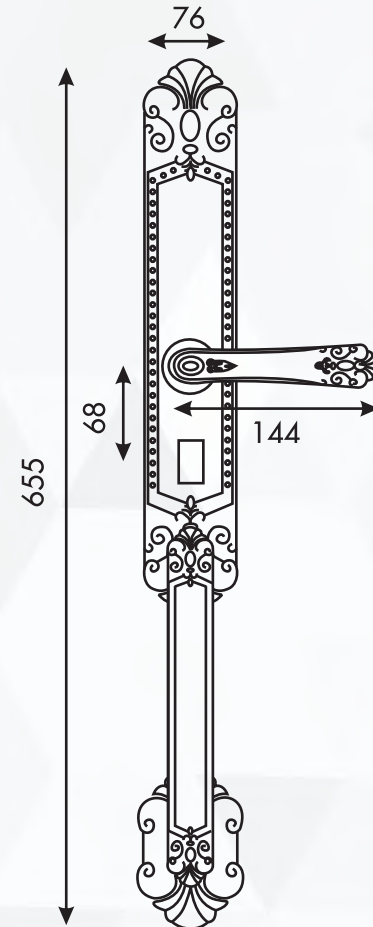

KASSLER®

Kích thước

- + Kích thước thân khóa ngoài: R 76 x C 655 x D 34mm

Vật liệu

- + Mặt khóa ngoài: Hợp kim kẽm, mạ đồng 3 lớp chống xuống màu theo thời gian

Hoạt động

- + Vận hành bằng mật mã, vân tay, thẻ từ, chìa khóa cơ
- + Mật mã chủ và mật mã người dùng
- + Đăng ký lên đến 100 dấu vân tay, 100 thẻ từ, 100 mật mã
- + Màu hoàn thiện: Đồng Rêu
- + Nhiệt độ vận hành: -20°C~60°C
- + Nguồn điện: 4AA Batteries
- + Nguồn điện khẩn cấp: Cổng USB (không bao gồm)
- + Tuổi thọ pin: 5.000 lần (đóng / mở)*

Chức năng

- + Có thể điều chỉnh âm lượng khi hoạt động từ thấp đến cao
- + Chức năng app wifi
- + Chức năng Reset khi bị lỗi chương trình
- + Chức năng cảnh báo khi Pin yếu và lỗi chức năng
- + Có chế độ nắp trượt tự động bảo vệ màn hình khóa
- + Báo động khi nhập sai mã
- + Chống ả, chống bụi tuyệt đối

Trọn bộ gồm

- + 2 thẻ từ nhỏ
- + 2 chìa cơ đồng (chống sao chép)

Thiết kế cửa thích hợp

- + Độ dày cửa: 40~90mm
- + Khoảng cách cửa - Khung cửa: tối thiểu 3mm
- + Đổ cửa: tối thiểu 80mm

* Kassler khuyến cáo sử dụng Pin - Excell Ankaline Vàng, Kassler Xanh

Khóa Đại Sản

KL - 979 GR

17.390.000 VND | 19.390.000 VND APP