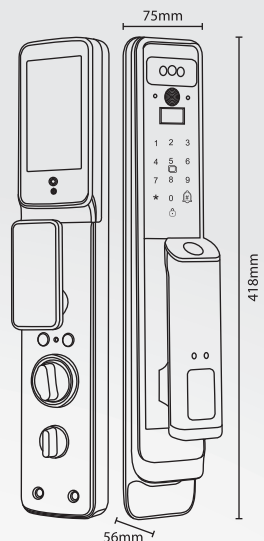

KASSLER®

Kích thước

- + Kích thước thân khóa ngoài:
  R 75 x C 418 x D 56 mm

Vật liệu

- + Mặt khóa ngoài: Nhựa ABS chịu lực, hợp kim
- + Mặt khóa trong: Nhựa ABS chịu lực, hợp kim

Hoạt động

- + Vận hành bằng: **Face ID 3D**, mật mã, vân tay, thẻ từ, chìa khóa cơ
- + Mật mã chủ và mật mã người dùng
- + Đăng ký lên đến 100 dấu vân tay, 100 thẻ từ, 100 mật mã
- + Màu hoàn thiện:
- + Nhiệt độ vận hành: -20°C~60°C
- + Nguồn điện: *Lithium* 5000mah
- + Nguồn điện khẩn cấp: Cổng USB
- + Tuổi thọ pin: 5.000 lần (đóng / mở)

Chức năng

- + Chống va đập
- + Chế độ tự đóng cửa
- + Có thể điều chỉnh âm lượng khi hoạt động từ thấp đến cao
- + Chức năng xáo trộn mã
- + Chức năng Reset khi bị lỗi chương trình
- + Chức năng cảnh báo khi Pin yếu và lỗi chức năng
- + Có thiết lập chế độ tự động hoặc chế độ thủ công
- + Face ID, **Đàm Thoại 2 Chiều**

Trọn bộ gồm

- + 2 thẻ từ nhỏ
- + 2 chìa cơ (chống sao chép)

Thiết kế cửa thích hợp

- + Độ dày cửa: 40-100mm
- + Khoảng cách cửa - Khung cửa: tối thiểu 3mm
- + Đổ cửa: tối thiểu 80mm

KL - 838