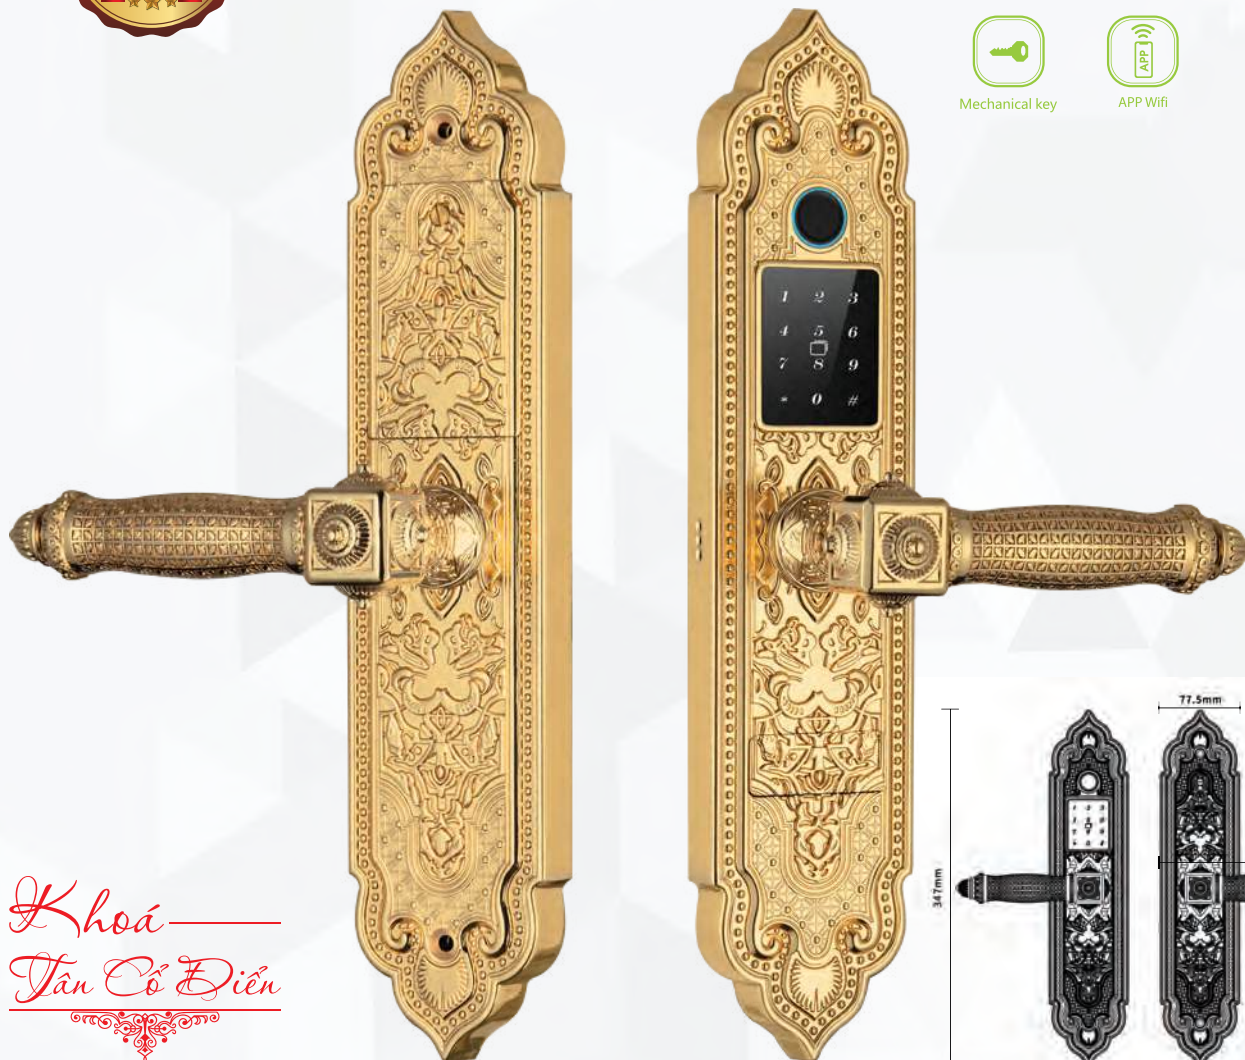

Khóa Đại Sản

**KL - 979 GR**

**17.390.000 VND | 19.390.000 VND APP**

**KASSLER®**

**Kích thước**

- + Kích thước thân khóa ngoài:  
R 77.5 x C 347 x D 52mm

**Vật liệu**

- + **Đồng đúc nguyên khối**  
chống xuống màu theo thời gian