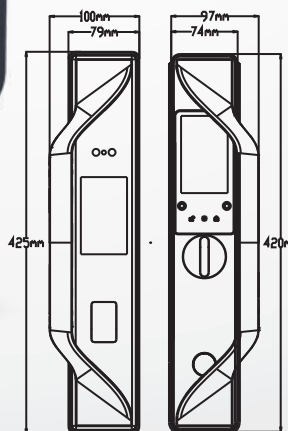

KASSLER®

Kích thước

- + Kích thước thân khóa ngoài:
  R 68 x C 428 x D 52 mm

Vật liệu

- + Mặt khóa ngoài: Nhôm hàng không nguyên khối CNC
- + Mặt khóa trong: Nhôm hàng không nguyên khối CNC

Hoạt động

- + Vận hành bằng: **Face ID 3D, nhận diện lòng bàn tay** mật mã, thẻ từ, chìa khóa cơ
- + Mật mã chủ và mật mã người dùng
- + Đăng ký lên đến 100 thẻ từ, 100 mật mã
- + Màu hoàn thiện: Bạc, Đen
- + Nhiệt độ vận hành: -20°C~60°C
- + Nguồn điện: *Lithium* 5000mah
- + Nguồn điện khẩn cấp: Cổng USB
- + Tuổi thọ pin: 5.000 lần (đóng / mở)

Chức năng

- + Chống va đập
- + Chế độ tự đóng cửa
- + Có thể điều chỉnh âm lượng khi hoạt động từ thấp đến cao
- + Chức năng xáo trộn mã
- + Chức năng Reset khi bị lỗi chương trình
- + Chức năng cảnh báo khi Pin yếu và lỗi chức năng
- + Có thiết lập chế độ tự động hoặc chế độ thủ công
- + Face ID, **Đàm Thoại 2 Chiều**
- + 2 màn hình 5inch siêu nét, cài đặt hình nền mong muốn

Trọn bộ gồm

- + 2 thẻ từ nhỏ
- + 2 chìa cơ (chống sao chép)

Thiết kế cửa thích hợp

- + Độ dày cửa: 40-100mm
- + Khoảng cách cửa - Khung cửa: tối thiểu 3mm
- + Đổ cửa: tối thiểu 80mm