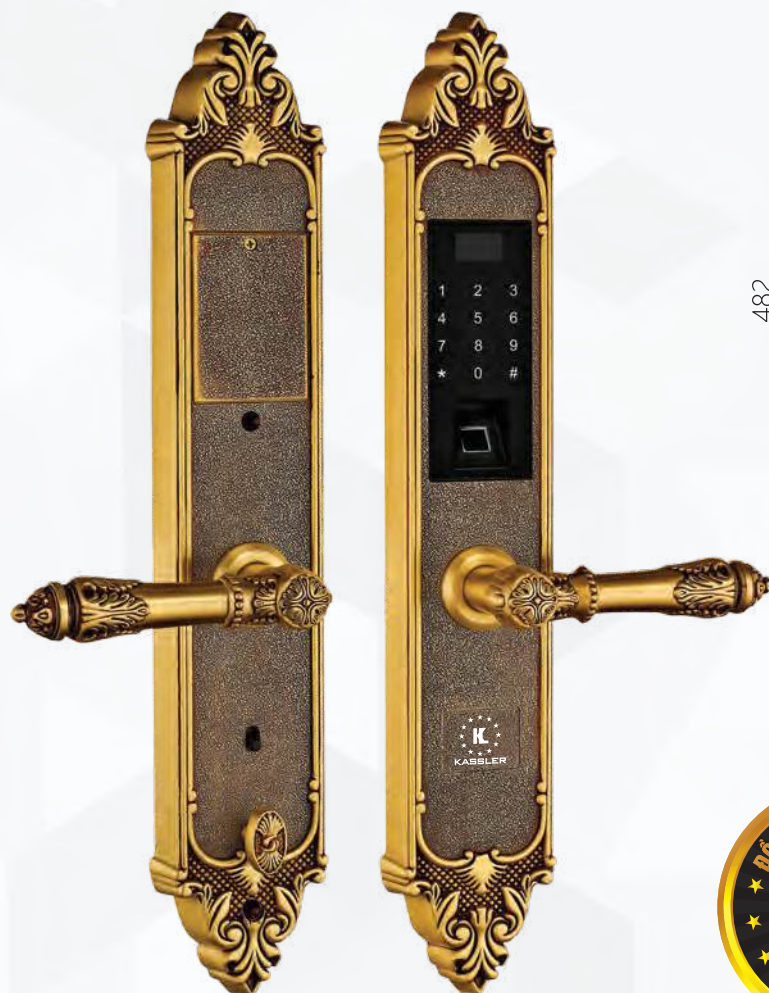

Khóa
Đại Sảnh

KL - 959 C
38.090.000 VND