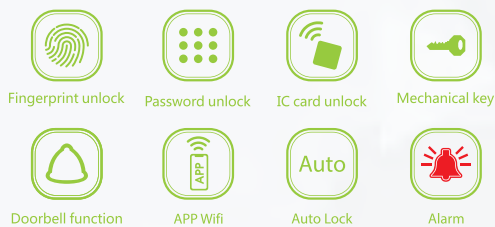

Khóa
Đại Sản

KL - 929 F PRO
32.590.000 VND APP

KASSLER®

Kích thước

- + Kích thước thân khóa ngoài:
  R 84,5 x C 587 x D 34 mm

Vật liệu

- + Mặt khóa ngoài: **Hợp Kim Kẽm, Mạ Vàng 24K**
  (chống xuống màu theo thời gian)
- + Mặt khóa trong: **Hợp Kim Kẽm, Mạ Vàng 24K**

Hoạt động

- + Vận hành bằng mật mã, vân tay, thẻ từ, chìa khóa cơ, App Tuya, **Face ID 3D**
- + Mật mã chủ và mật mã người dùng
- + Đăng ký lên đến 100 dấu vân tay, 100 thẻ từ, 100 mật mã, 20 khuôn mặt
- + Màu hoàn thiện: Vàng, Đồng
- + Nhiệt độ vận hành: -20°C~60°C
- + Nguồn điện: Lithium 5000mah
- + Nguồn điện khẩn cấp: Cổng USB
- + Tuổi thọ pin: 5.000 lần (đóng / mở)*

Chức năng

- + Chức năng xáo trộn mã
- + Chức năng Reset khi bị lỗi chương trình
- + Chức năng cảnh báo khi Pin yếu và lỗi chức năng
- + Có chế độ nắp trượt tự động bảo vệ màn hình khóa
- + Báo động khi nhập mã sai và tác động ngoại lực mạnh
- + Chống ẩm, chống bụi tuyệt đối

Trọn bộ gồm

- + 2 thẻ từ nhỏ
- + 2 chìa cơ đồng (chống sao chép)

Thiết kế cửa thích hợp

- + Độ dày cửa: 40-100mm
- + Khoảng cách cửa - Khung cửa: tối thiểu 3mm
- + Đổ cửa: tối thiểu 80mm

* Kassler khuyến cáo sử dụng Pin - Excell Ankaline Vàng, Kassler Xanh