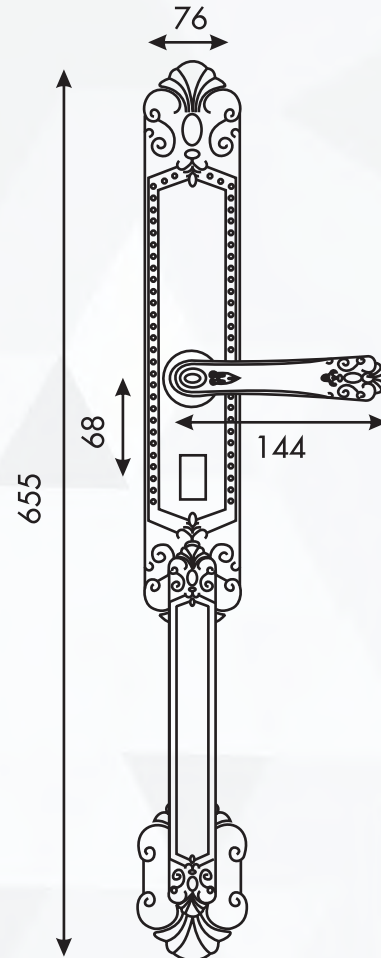

Kích thước

- + Kích thước thân khóa ngoài:
  R 76 x C 655 x D 34mm

Vật liệu

- + Mặt khóa ngoài: Hợp kim kẽm, mạ đồng 3 lớp chống xuống màu theo thời gian

Hoạt động

- + Vận hành bằng mật mã, vân tay, thẻ từ, chìa khóa cơ
- + Mật mã chủ và mật mã người dùng
- + Đăng ký lên đến 100 dấu vân tay, 100 thẻ từ, 100 mật mã
- + Màu hoàn thiện: Vàng Đồng
- + Nhiệt độ vận hành: -20°C~60°C
- + Nguồn điện: 4AA Batteries
- + Nguồn điện khẩn cấp: Cổng USB
- + Tuổi thọ pin: 5.000 lần (đóng / mở)*

Chức năng

- + Có thể điều chỉnh âm lượng khi hoạt động từ thấp đến cao
- + **Chức năng app wifi**
- + Chức năng Reset khi bị lỗi chương trình
- + Chức năng cảnh báo khi Pin yếu và lỗi chức năng
- + Có chế độ nắp trượt tự động bảo vệ màn hình khóa
- + Báo động khi nhập sai mã
- + Chống ẩm, chống bụi tuyệt đối

Trọn bộ gồm

- + 2 thẻ từ nhỏ
- + 2 chìa cơ đồng (chống sao chép)

Thiết kế cửa thích hợp

- + Độ dày cửa: 40~90mm
- + Khoảng cách cửa - Khung cửa: tối thiểu 3mm
- + Đổ cửa: tối thiểu 80mm

* Kassler khuyến cáo sử dụng Pin - Excell Ankaline Vàng, Kassler Xanh, Kassler Xanh

Khóa Đại Sản

KL - 979 G

19.900.000 VNĐ | 21.900.000 VNĐ APP