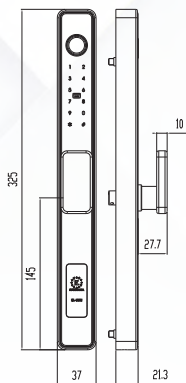

KL - 599IB

6.790.000 VNĐ APP TTLOCK

Kích thước

- + Kích thước thân khóa ngoài:
  R 37 x C 32.5 x D 21.5mm

Vật liệu

- + Mặt khóa ngoài: INOX SUS 304, nhựa ABS chịu lực
- + Bề mặt bên trong: INOX SUS 304, nhựa ABS chịu lực

Hoạt động

- + Vận hành bằng mật mã, vân tay, thẻ từ, chìa khóa cơ
- + Mật mã chủ và mật mã người dùng
- + Đăng ký lên đến 100 dấu vân tay, 100 thẻ từ, 100 mật mã
- + Màu hoàn thiện: Màu Đen
- + Nhiệt độ vận hành: -20°C~60°C
- + Nguồn điện: 4AAA Batteries
- + Nguồn điện khẩn cấp: Cổng USB
- + Tuổi thọ pin: 5.000 lần (đóng / mở)*

Chức năng

- + Chức năng Reset khi bị lỗi chương trình
- + Chức năng cảnh báo khi Pin yếu và lỗi chức năng
- + **Chống Nước tuyệt đối**
- + Mở bằng App TTlock

Trọn bộ gồm

- + 2 thẻ từ nhỏ
- + 2 chìa cơ (chống sao chép)

Thiết kế cửa thích hợp

- + Độ dày cửa: 30~90mm
- + **Chuyên dụng cho cửa nhôm Xingfa, Sắt**
- + Khoảng cách cửa - Khung cửa: tối thiểu 3mm
- + Đổ cửa: tối thiểu 55mm

* Kassler khuyến cáo sử dụng Pin - Excell Ankaline Vàng, Kassler Xanh