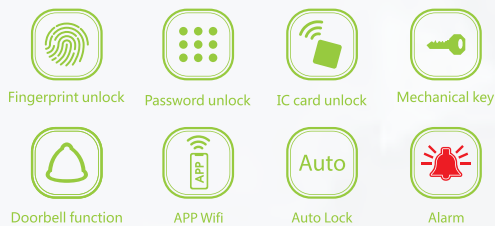

KL - 989 FS
54.900.000 VND APP

KASSLER®

Kích thước

- + Kích thước thân khóa ngoài:
  R 84,5 x C 587 x D 34 mm

Vật liệu

- + Mặt khóa ngoài: **Đồng Đức Nguyên Khối, Mạ Vàng 24K**
  (chống xuống màu theo thời gian)
- + Mặt khóa trong: **Đồng Đức Nguyên Khối, Mạ Vàng 24K**

Hoạt động

- + Vận hành bằng mật mã, vân tay, thẻ từ, chìa khóa cơ, App Tuya, **Face ID 3D**
- + Mật mã chủ và mật mã người dùng
- + Đăng ký lên đến 100 dấu vân tay, 100 thẻ từ, 100 mật mã, 20 khuôn mặt
- + Màu hoàn thiện: Vàng, Đồng
- + Nhiệt độ vận hành: -20°C~60°C
- + Nguồn điện: Lithium 5000mah
- + Nguồn điện khẩn cấp: Cổng USB
- + Tuổi thọ pin: 5.000 lần (đóng / mở)*

Chức năng

- + Chức năng xáo trộn mã
- + Chức năng Reset khi bị lỗi chương trình
- + Chức năng cảnh báo khi Pin yếu và lỗi chức năng
- + Có chế độ nắp trượt tự động bảo vệ màn hình khóa
- + Báo động khi nhập mã sai và tác động ngoại lực mạnh
- + Chống ẩm, chống bụi tuyệt đối

Trọn bộ gồm

- + 2 thẻ từ nhỏ
- + 2 chìa cơ đồng (chống sao chép)

Thiết kế cửa thích hợp

- + Độ dày cửa: 40-100mm
- + Khoảng cách cửa - Khung cửa: tối thiểu 3mm
- + Đổ cửa: tối thiểu 80mm

* Kassler khuyến cáo sử dụng Pin - Excell Ankaline Vàng, Kassler Xanh

Khóa
Đại Sản