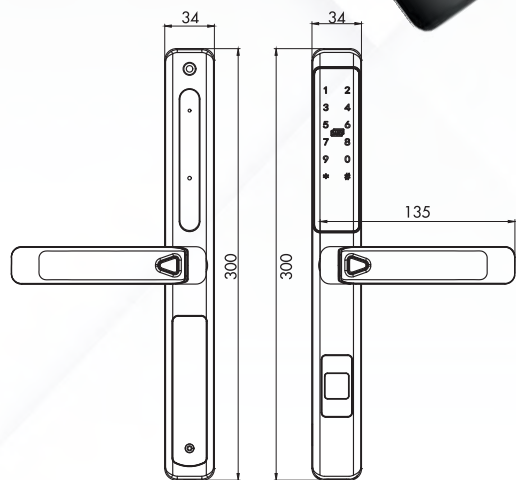

Khoá Cửa Nhôm

KL - 599 LX BLACK
8.890.000 VNĐ | 9.890.000 VNĐ APP

KASSLER®

Kích thước

- + Kích thước thân khóa ngoài:
  R 34 X C 300 x D 25mm

Vật liệu

- + Mặt khóa ngoài: INOX SUS 304, nhựa ABS chịu lực
- + Bề mặt bên trong: INOX SUS 304, nhựa ABS chịu lực

Hoạt động

- + Vận hành bằng mật mã, vân tay, thẻ từ, chìa khóa cơ
- + Mật mã chủ và mật mã người dùng
- + Đăng ký lên đến 100 dấu vân tay, 100 thẻ từ, 100 mật mã
- + Màu hoàn thiện: Màu Đen
- + Nhiệt độ vận hành: -20°C~60°C
- + Nguồn điện: 4AAA Batteries
- + Nguồn điện khẩn cấp: Cổng USB
- + Tuổi thọ pin: 5.000 lần (đóng / mở)*

Chức năng

- + Chức năng Reset khi bị lỗi chương trình
- + Chức năng cảnh báo khi Pin yếu và lỗi chức năng
- + **Chống Nước tuyệt đối**

Trọn bộ gồm

- + 2 thẻ từ nhỏ
- + 2 chìa cơ (chống sao chép)

Thiết kế cửa thích hợp

- + Độ dày cửa: 30~90mm
- + **Chuyên dụng cho cửa nhôm Xingfa, Sắt**
- + Khoảng cách cửa - Khung cửa: tối thiểu 3mm
- + Đổ cửa: tối thiểu 55mm

* Kassler khuyến cáo sử dụng Pin - Excell Ankaline Vàng, Kassler Xanh