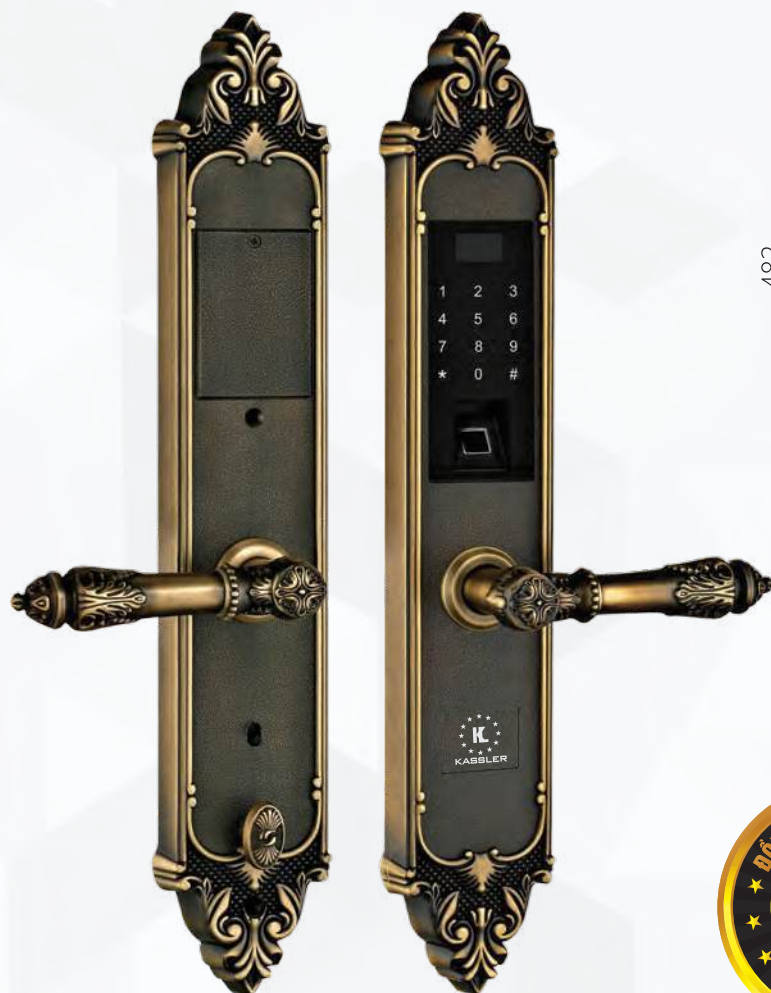

KL - 959 GR
VND
38.090.000

Khóa
Đại Sản