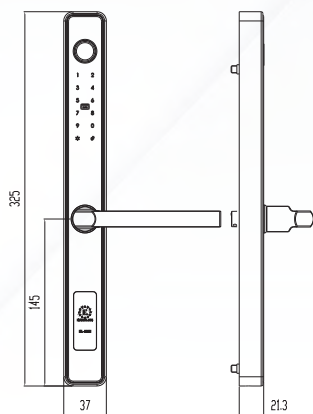

*Khoá
Khách Sạn*

KL - 353
4,390,000 VND