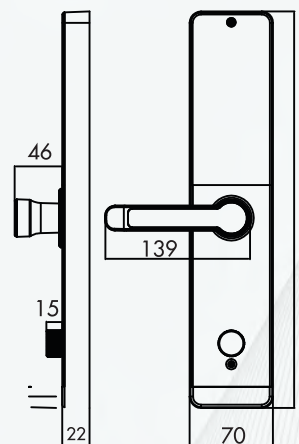

KASSLER®

Kích thước

- + Kích thước thân khóa ngoài:
  R 70 x C 370 x D 22 mm

Vật liệu

- + Mặt khóa ngoài: Nhựa ABS chịu lực, hợp kim, kính cường lực.
- + Mặt khóa trong: Hợp kim

Hoạt động

- + Vận hành bằng mật mã, vân tay, thẻ từ, chìa khóa cơ, mở cửa từ xa qua App Wifi
- + Mật mã chủ và mật mã người dùng
- + Đăng ký lên đến 100 dấu vân tay, 100 thẻ từ, 100 mật mã
- + Màu hoàn thiện: Màu Đồng Đỏ
- + Nhiệt độ vận hành: -20°C~60°C
- + Nguồn điện: 8AA Batteries
- + Nguồn điện khẩn cấp: Cổng USB
- + Tuổi thọ pin: 5.000 lần (đóng / mở)*

Chức năng

- + Chức năng Reset khi bị lỗi chương trình
- + Chức năng cảnh báo khi Pin yếu và lỗi chức năng
- + Có thể điều chỉnh âm lượng khi hoạt động từ thấp đến cao
- + Chức năng xáo trộn mã
- + Chế độ thông phòng

Trọn bộ gồm

- + 2 thẻ từ nhỏ
- + 2 chìa cơ (chống sao chép)

Thiết kế cửa thích hợp

- + Độ dày cửa: 40~90mm
- + Khoảng cách cửa - Khung cửa: tối thiểu 3mm
- + Đổ cửa: tối thiểu 80mm

* Kassler khuyến cáo sử dụng Pin - Excell Ankaline Vàng, Kassler Xanh

KL - 669 COPPER
7.390.000 VNĐ APP