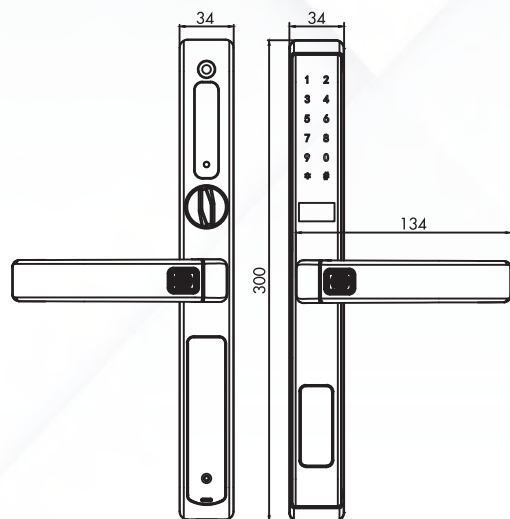

Khoá Cửa Nhôm

KL - 599 SLIDE
9.390.000 VNĐ | 10.390.000 VNĐ APP

KASSLER®

Kích thước

- + Kích thước thân khóa ngoài:
  R 134 X C 300 x D 34mm

Vật liệu

- + Mặt khóa ngoài: INOX SUS 304, nhựa ABS chịu lực
- + Bề mặt bên trong: INOX SUS 304, nhựa ABS chịu lực

Hoạt động

- + Vận hành bằng mật mã, vân tay, thẻ từ, chìa khóa cơ
- + Mật mã chủ và mật mã người dùng
- + Đăng ký lên đến 100 dấu vân tay, 100 thẻ từ, 100 mật mã
- + Màu hoàn thiện: Màu Xám
- + Nhiệt độ vận hành: -20°C~60°C
- + Nguồn điện: 4AAA Batteries
- + Nguồn điện khẩn cấp: Cổng USB
- + Tuổi thọ pin: 5.000 lần (đóng / mở)*

Chức năng

- + Chức năng Reset khi bị lỗi chương trình
- + Chức năng cảnh báo khi Pin yếu và lỗi chức năng
- + **Chống Nước tuyệt đối**

Trọn bộ gồm

- + 2 thẻ từ nhỏ
- + 2 chìa cơ (chống sao chép)

Thiết kế cửa thích hợp

- + Độ dày cửa: 30~90mm
- + **Chuyên dụng cho cửa nhôm Xingfa, Sắt**
- + Khoảng cách cửa - Khung cửa: tối thiểu 3mm
- + Đổ cửa: tối thiểu 55mm

* Kassler khuyến cáo sử dụng Pin - Excell Ankaline Vàng, Kassler Xanh