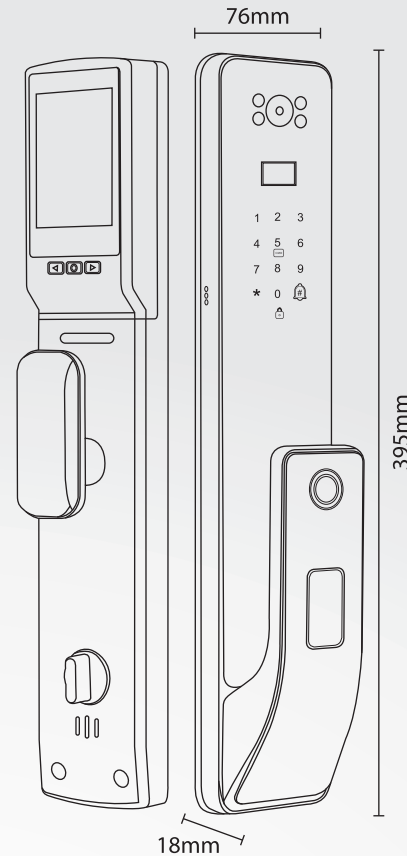

KASSLER®

KL - 828C
12.090.000 VNĐ APP

Kích thước

- + Kích thước thân khóa ngoài:
  R 76 x C 395 x D 18mm

Vật liệu

- + Mặt khóa ngoài: TiTan siêu bền (chống oxy hóa), nhựa ABS chịu lực
- + Bề mặt bên trong: TiTan siêu bền (chống oxy hóa)

Hoạt động

- + Vận hành bằng: mật mã, vân tay, thẻ từ, chìa khóa cơ, App
- + Mật mã chủ và mật mã người dùng
- + Đăng ký lên đến 100 dấu vân tay, 100 thẻ từ, 100 mật mã
- + Màu hoàn thiện: Màu Đen - Đỏ Đô
- + Nhiệt độ vận hành: -20°C~50°C
- + Nguồn điện: 4200mah
- + Nguồn điện khẩn cấp: Cổng USB
- + Tuổi thọ pin: 8.000 lần (đóng / mở)

Chức năng

- + **Chuông cửa màn hình - Gửi hình ảnh qua APP**
- + Mở cửa từ xa
- + Xem lịch sử ra vào cửa trên app
- + Có thể điều chỉnh âm lượng khi hoạt động từ thấp đến cao
- + Chức năng Reset khi bị lỗi chương trình
- + Chức năng cảnh báo khi Pin yếu và lỗi chức năng
- + Có thiết lập chế độ tự động hoặc chế độ thủ công

Trọn bộ gồm

- + 2 thẻ từ nhỏ
- + 2 chìa cơ

Thiết kế cửa thích hợp

- + Độ dày cửa: 40~90mm
- + Khoảng cách cửa - Khung cửa: tối thiểu 3mm
- + Đổ cửa: tối thiểu 80mm