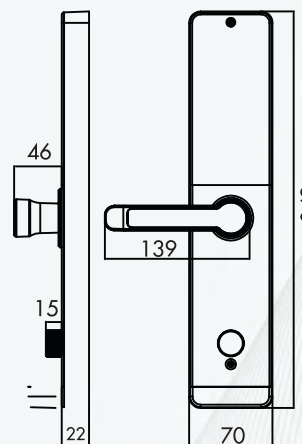

KASSLER®

Kích thước

- + Kích thước thân khóa ngoài:
  R 70 x C 370 x D 22 mm

Vật liệu

- + Mặt khóa ngoài: Nhựa ABS chịu lực, hợp kim, kính cường lực.
- + Mặt khóa trong: Hợp kim

Hoạt động

- + Vận hành bằng mật mã, vân tay, thẻ từ, chìa khóa cơ, mở cửa từ xa qua App Wifi
- + Mật mã chủ và mật mã người dùng
- + Đăng ký lên đến 100 dấu vân tay, 100 thẻ từ, 100 mật mã
- + Màu hoàn thiện: Màu Đen
- + Nhiệt độ vận hành: -20°C~60°C
- + Nguồn điện: 8AA Batteries
- + Nguồn điện khẩn cấp: Cổng USB
- + Tuổi thọ pin: 5.000 lần (đóng / mở)*

Chức năng

- + Chức năng Reset khi bị lỗi chương trình
- + Chức năng cảnh báo khi Pin yếu và lỗi chức năng
- + Có thể điều chỉnh âm lượng khi hoạt động từ thấp đến cao
- + Chức năng xáo trộn mã
- + Chế độ thông phòng

Trọn bộ gồm

- + 2 thẻ từ nhỏ
- + 2 chìa cơ (chống sao chép)

Thiết kế cửa thích hợp

- + Độ dày cửa: 40~90mm
- + Khoảng cách cửa - Khung cửa: tối thiểu 3mm
- + Đổ cửa: tối thiểu 80mm

* Kassler khuyến cáo sử dụng Pin - Excell Ankaline Vàng, Kassler Xanh

KL - 669 BLACK
7.390.000 VNĐ APP