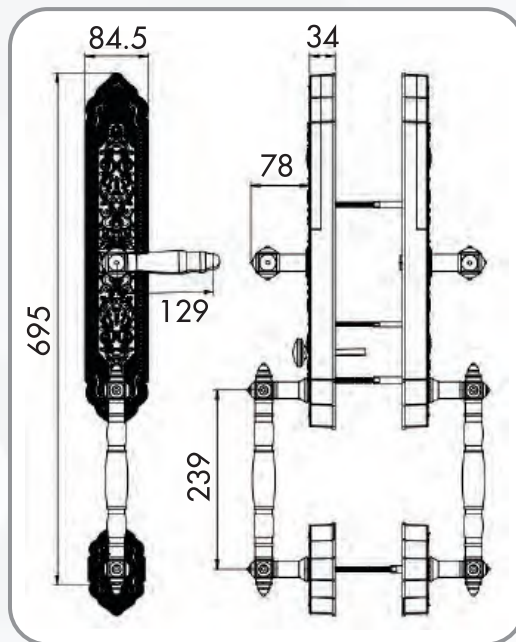

KASSLER®

Kích thước

- + Kích thước thân khóa ngoài:
  R 84,5 x C 710 x D 34 mm

Vật liệu

- + Mặt khóa ngoài: **Hợp Kim Kẽm, Mạ Vàng 24K**
  (chống xuống màu theo thời gian)
- + Mặt khóa trong: **Hợp Kim Kẽm, Mạ Vàng 24K**

Hoạt động

- + Vận hành bằng mật mã, vân tay, thẻ từ, chìa khóa cơ, App Tuya, **Face ID 3D**
- + Mật mã chủ và mật mã người dùng
- + Đăng ký lên đến 100 dấu vân tay, 100 thẻ từ, 100 mật mã, 20 khuôn mặt
- + Màu hoàn thiện: Vàng
- + Nhiệt độ vận hành: -20°C~60°C
- + Nguồn điện: Lithium 5000mah
- + Nguồn điện khẩn cấp: Cổng USB
- + Tuổi thọ pin: 5.000 lần (đóng / mở)*

Chức năng

- + Chức năng xáo trộn mã
- + Chức năng Reset khi bị lỗi chương trình
- + Chức năng cảnh báo khi Pin yếu và lỗi chức năng
- + Có chế độ nắp trượt tự động bảo vệ màn hình khóa
- + Báo động khi nhập mã sai và tác động ngoại lực mạnh
- + Chống ẩm, chống bụi tuyết đối

Trọn bộ gồm

- + 2 thẻ từ nhỏ
- + 2 chìa cơ đồng (chống sao chép)

Thiết kế cửa thích hợp

- + Độ dày cửa: 40-100mm
- + Khoảng cách cửa - Khung cửa: tối thiểu 3mm
- + Ốc cửa: tối thiểu 80mm

* Kassler khuyến cáo sử dụng Pin - Excell Ankaline Vàng, Kassler Xanh

Khóa
Đại Sản

KL - 939 F PRO
35.890.000 VND APP