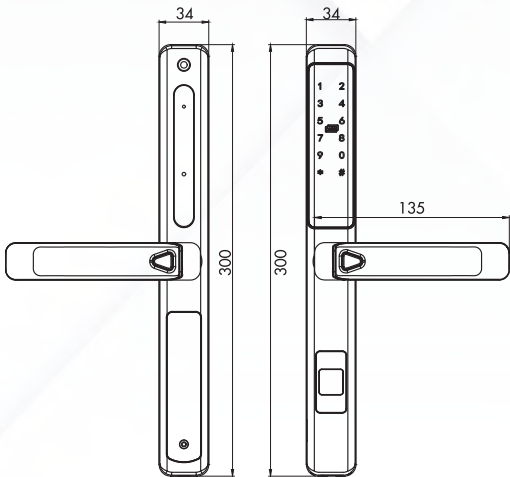

KL - 599 LX CHAMPAGNE
VNĐ | VNĐ APP
8.890.000 | 9.890.000

KASSLER®

Kích thước

- + Kích thước thân khóa ngoài:
  R 34 X C 300 x D 25mm

Vật liệu

- + Mặt khóa ngoài: INOX SUS 304, nhựa ABS chịu lực
- + Bề mặt bên trong: INOX SUS 304, nhựa ABS chịu lực

Hoạt động

- + Vận hành bằng mật mã, vân tay, thẻ từ, chìa khóa cơ
- + Mật mã chủ và mật mã người dùng
- + Đăng ký lên đến 100 dấu vân tay, 100 thẻ từ, 100 mật mã
- + Màu hoàn thiện: Màu Champagne Gold
- + Nhiệt độ vận hành: -20°C~60°C
- + Nguồn điện: 4AAA Batteries
- + Nguồn điện khẩn cấp: Cổng USB
- + Tuổi thọ pin: 5.000 lần (đóng / mở)*

Chức năng

- + Chức năng Reset khi bị lỗi chương trình
- + Chức năng cảnh báo khi Pin yếu và lỗi chức năng
- + **Chống Nước tuyệt đối**

Trọn bộ gồm

- + 2 thẻ từ nhỏ
- + 2 chìa cơ (chống sao chép)

Thiết kế cửa thích hợp

- + Độ dày cửa: 30~90mm
- + **Chuyên dụng cho cửa nhôm Xingfa, Sắt**
- + Khoảng cách cửa - Khung cửa: tối thiểu 3mm
- + Đố cửa: tối thiểu 55mm

* Kassler khuyến cáo sử dụng Pin - Excell Ankaline Vàng, Kassler Xanh