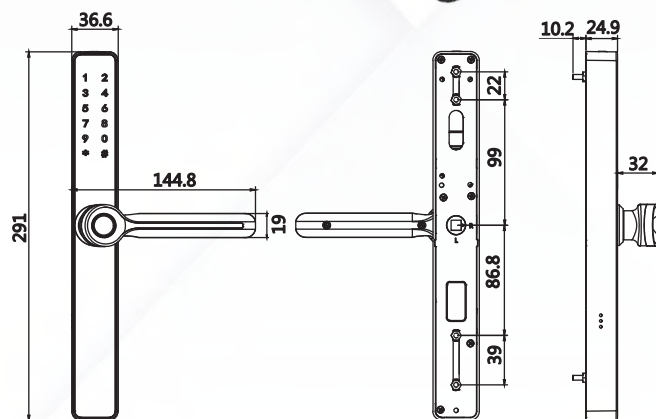

Khoá Cửa Nhôm

KL - 599 RB
6.990.000 VNĐ | 7.990.000 VNĐ APP

KASSLER®

Kích thước

- + Kích thước thân khóa ngoài:
  R 37 x C291 x D25 mm

Vật liệu

- + Mặt khóa ngoài: Hợp kim Nhôm siêu bền
- + Mặt khóa trong: Nhôm, Kẽm, Nhựa ABS
- + Bề mặt bên ngoài: Phủ kim loại 3 lớp

Hoạt động

- + Vận hành bằng mật mã, vân tay, thẻ từ, chìa khóa cơ
- + Đăng ký lên đến 100 dấu vân tay, 100 thẻ từ, 100 mật mã
- + Mật mã chủ và mật mã người dùng
- + Màu hoàn thiện: Màu Đen
- + Nhiệt độ vận hành: -20°C~60°C
- + Nguồn điện: 4AA Batteries
- + Nguồn điện khẩn cấp: Cổng USB
- + Tuổi thọ pin: 5.000 lần (đóng / mở)*

Chức năng

- + Chức năng xáo trộn mã
- + Chức năng Reset khi bị lỗi chương trình
- + Chức năng cảnh báo khi Pin yếu và lỗi chức năng
- + Chế độ thông phòng
- + Mã số ảo

Trọn bộ gồm

- + 2 thẻ từ nhỏ
- + 2 chìa cơ (chống sao chép)

Thiết kế cửa thích hợp

- + Độ dày cửa: 30~90mm
- + **Chuyên dụng cho cửa nhôm Xingfa, Sắt**
- + Khoảng cách cửa - Khung cửa: tối thiểu 3mm
- + Đổ cửa: tối thiểu 55mm

* Kassler khuyến cáo sử dụng Pin - Excell Ankaline Vàng, Kassler Xanh