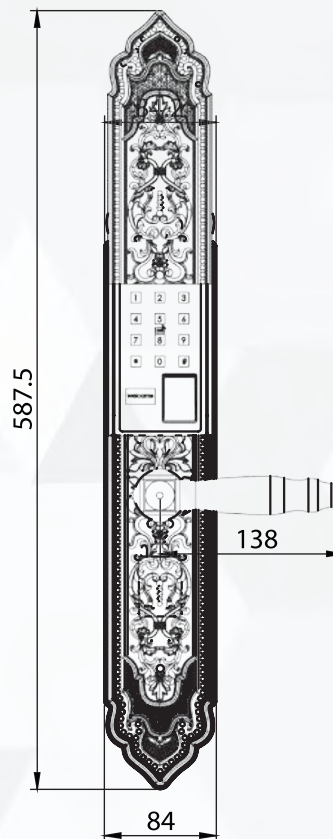

Khóa
Đại Sản

KL - 929 F PRO
32.590.000 VND APP

KASSLER®

Kích thước

- + Kích thước thân khóa ngoài:
  R 84,5 x C 587 x D 34 mm

Vật liệu

- + Mặt khóa ngoài: **Hợp Kim Kẽm, Mạ Vàng 24K**
  (chống xuống màu theo thời gian)
- + Mặt khóa trong: **Hợp Kim Kẽm, Mạ Vàng 24K**

Hoạt động

- + Vận hành bằng mật mã, vân tay, thẻ từ, chìa khóa cơ, App Tuya, **Face ID 3D**
- + Mật mã chủ và mật mã người dùng
- + Đăng ký lên đến 100 dấu vân tay, 100 thẻ từ, 100 mật mã, 20 khuôn mặt
- + Màu hoàn thiện: Vàng, Đồng
- + Nhiệt độ vận hành: -20°C~60°C
- + Nguồn điện: Lithium 5000mah
- + Nguồn điện khẩn cấp: Cổng USB
- + Tuổi thọ pin: 5.000 lần (đóng / mở)*

Chức năng

- + Chức năng xáo trộn mã
- + Chức năng Reset khi bị lỗi chương trình
- + Chức năng cảnh báo khi Pin yếu và lỗi chức năng
- + Có chế độ nắp trượt tự động bảo vệ màn hình khóa
- + Báo động khi nhập mã sai và tác động ngoại lực mạnh
- + Chống ẩm, chống bụi tuyệt đối

Trọn bộ gồm

- + 2 thẻ từ nhỏ
- + 2 chìa cơ đồng (chống sao chép)

Thiết kế cửa thích hợp

- + Độ dày cửa: 40-100mm
- + Khoảng cách cửa - Khung cửa: tối thiểu 3mm
- + Đổ cửa: tối thiểu 80mm

* Kassler khuyến cáo sử dụng Pin - Excell Ankaline Vàng, Kassler Xanh