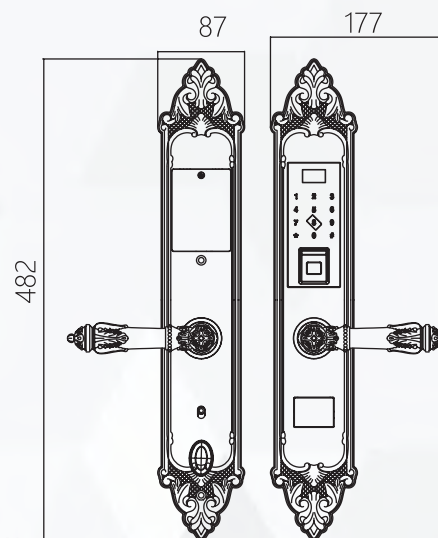

Khóa
Đại Sảnh

KL - 959 C
38.090.000 VND