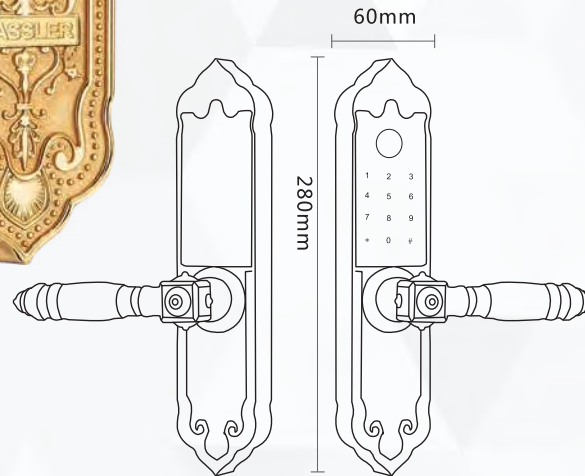

KASSLER®

Kích thước

- + Kích thước thân khóa ngoài:
  R 60 x C 280 x D 34mm

Vật liệu

- + Hợp kim kẽm, mạ vàng 24k
  chống xuống màu theo thời gian

Hoạt động

- + Vận hành bằng mật mã, vân tay, thẻ từ, chìa khóa cơ
- + Mật mã chủ và mật mã người dùng
- + Đăng ký lên đến 100 dấu vân tay, 100 thẻ từ, 100 mật mã
- + Màu hoàn thiện: Vàng 24k
- + Nhiệt độ vận hành: -20°C~60°C
- + Nguồn điện: 4AA Batteries
- + Nguồn điện khẩn cấp: Cổng USB (không bao gồm)
- + Tuổi thọ pin: 5.000 lần (đóng / mở)*

Chức năng

- + Có thể điều chỉnh âm lượng khi hoạt động từ thấp đến cao
- + **Chức năng app ttlock bluetooth**
- + Chức năng Reset khi bị lỗi chương trình
- + Chức năng cảnh báo khi Pin yếu và lỗi chức năng
- + Báo động khi nhập sai mã
- + Chống ả, chống bụi tuyết đối

Trọn bộ gồm

- + 2 thẻ từ nhỏ
- + 2 chìa cơ (chống sao chép)

Thiết kế cửa thích hợp

- + Độ dày cửa: 35~90mm
- + Khoảng cách cửa - Khung cửa: tối thiểu 3mm
- + Đổ cửa: tối thiểu 80mm

* Kassler khuyến cáo sử dụng Pin - Excell Ankaline Vàng, Kassler Xanh

*Khóa
Đại Sản*

KL - 919 APP
9.290.000 VND