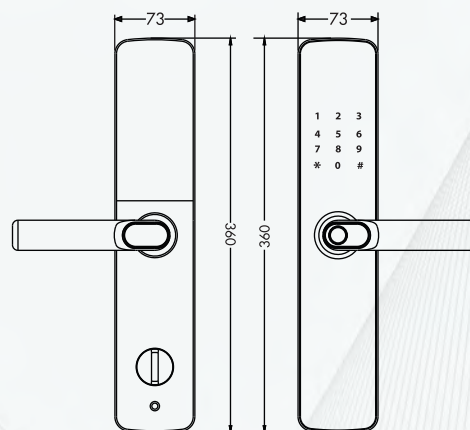

KL - 600 PG

7.890.000 VND | 8.890.000 VND APP

Kích thước

- + Kích thước thân khóa ngoài:
  R 73 x C 380 x D 26 mm

Vật liệu

- + Mặt khóa ngoài: TiTan siêu bền (chống oxy hóa), nhựa ABS chịu lực
- + Bề mặt bên trong: TiTan siêu bền (chống oxy hóa)

Hoạt động

- + Vận hành bằng mật mã, vân tay, thẻ từ, chìa khóa cơ
- + Mật mã chủ và mật mã người dùng
- + Đăng ký lên đến 100 dấu vân tay, 100 thẻ từ, 100 mật mã
- + Màu hoàn thiện: Màu Xám Mờ
- + Nhiệt độ vận hành: -20°C~60°C
- + Nguồn điện: 8AA Batteries
- + Nguồn điện khẩn cấp: Cổng USB
- + Tuổi thọ pin: 5.000 lần (đóng / mở)*

Chức năng

- + Có thể điều chỉnh âm lượng khi hoạt động từ thấp đến cao
- + Chức năng xáo trộn mã
- + Chức năng Reset khi bị lỗi chương trình
- + Chức năng cảnh báo khi Pin yếu và lỗi chức năng
- + Chế độ thông phòng

Trọn bộ gồm

- + 2 thẻ từ nhỏ
- + 2 chìa cơ (chống sao chép)

Thiết kế cửa thích hợp

- + Độ dày cửa: 40~90mm
- + Khoảng cách cửa - Khung cửa: tối thiểu 3mm
- + Đổ cửa: tối thiểu 80mm

* Kassler khuyến cáo sử dụng Pin - Excell Ankaline Vàng, Kassler Xanh