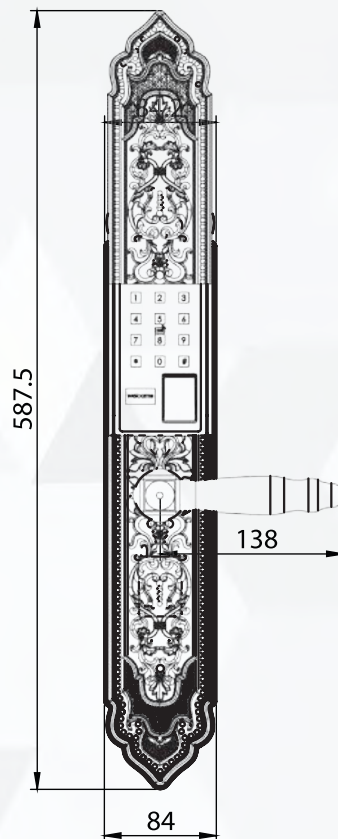

KL - 929 APP
19.890.000 VND

KASSLER®

Kích thước

- + Kích thước thân khóa ngoài:
  R 84,5 x C 695 x D 35 mm

Vật liệu

- + Mặt khóa ngoài: **Hợp Kim, Mạ Vàng 24K**
  (chống xuống màu theo thời gian)
- + Mặt khóa trong: **Hợp Kim, Mạ Vàng 24K**

Hoạt động

- + Vận hành bằng mật mã, vân tay, thẻ từ, chìa khóa cơ, App Tuya
- + Mật mã chủ và mật mã người dùng
- + Đăng ký lên đến 100 dấu vân tay, 100 thẻ từ, 100 mật mã
- + Màu hoàn thiện: Vàng, Đồng
- + Nhiệt độ vận hành: -20°C~60°C
- + Nguồn điện: 4AA Batteries
- + Nguồn điện khẩn cấp: Cổng USB
- + Tuổi thọ pin: 5.000 lần (đóng / mở)*

Chức năng

- + Chức năng xáo trộn mã
- + Chức năng Reset khi bị lỗi chương trình
- + Chức năng cảnh báo khi Pin yếu và lỗi chức năng
- + Có chế độ nắp trượt tự động bảo vệ màn hình khóa
- + Báo động khi nhập mã sai và tác động ngoại lực mạnh
- + Chống ẩm, chống bụi tuyệt đối

Trọn bộ gồm

- + 2 thẻ từ nhỏ
- + 2 chìa cơ đồng (chống sao chép)

Thiết kế cửa thích hợp

- + Độ dày cửa: 40-100mm
- + Khoảng cách cửa - Khung cửa: tối thiểu 3mm
- + Đổ cửa: tối thiểu 80mm

* Kassler khuyến cáo sử dụng Pin - Excell Ankaline Vàng, Kassler Xanh

Khóa
Đại Sảnh