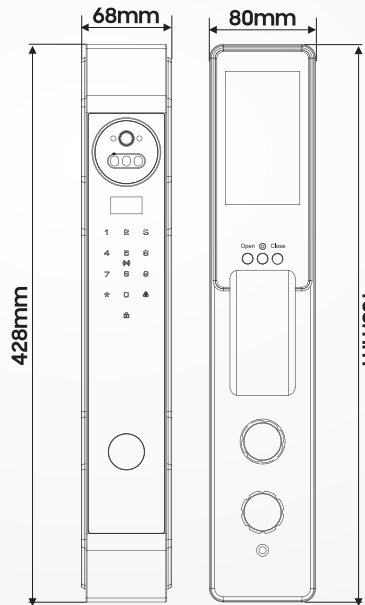

KASSLER®

Kích thước

- + Kích thước thân khóa ngoài:
  R 68 x C 428 x D 52 mm

Vật liệu

- + Mặt khóa ngoài: Nhôm hàng không nguyên khối **CNC**
- + Mặt khóa trong: Nhôm hàng không nguyên khối **CNC**

Hoạt động

- + Vận hành bằng: **Face ID 3D, nhận diện lòng bàn tay** mật mã, vân tay, thẻ từ, chìa khóa cơ
- + Mật mã chủ và mật mã người dùng
- + Đăng ký lên đến 100 dấu vân tay, 100 thẻ từ, 100 mật mã
- + Màu hoàn thiện:
- + Nhiệt độ vận hành: -20°C~60°C
- + Nguồn điện: *Lithium* 5000mah
- + Nguồn điện khẩn cấp: Cổng USB
- + Tuổi thọ pin: 5.000 lần (đóng / mở)

Chức năng

- + Chống va đập
- + Chế độ tự đóng cửa
- + Có thể điều chỉnh âm lượng khi hoạt động từ thấp đến cao
- + Chức năng xáo trộn mã
- + Chức năng Reset khi bị lỗi chương trình
- + Chức năng cảnh báo khi Pin yếu và lỗi chức năng
- + Có thiết lập chế độ tự động hoặc chế độ thủ công
- + Face ID, **Đàm Thoại 2 Chiều**

Trọn bộ gồm

- + 2 thẻ từ nhỏ
- + 2 chìa cơ (chống sao chép)

Thiết kế cửa thích hợp

- + Độ dày cửa: 40-100mm
- + Khoảng cách cửa - Khung cửa: tối thiểu 3mm
- + Đổ cửa: tối thiểu 80mm

KL - 899 CNC
19.890.000 VND APP