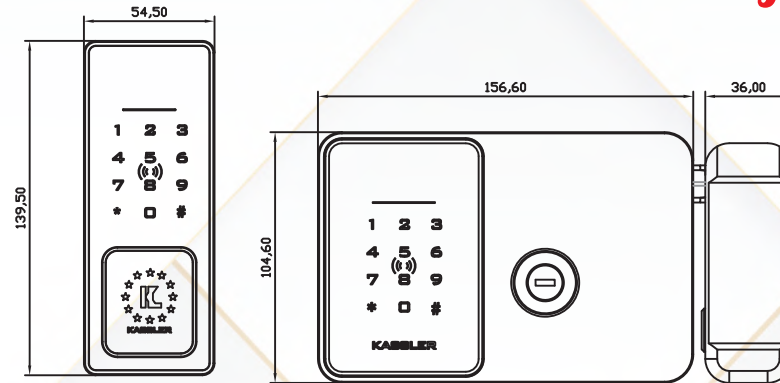

Fingerprint unlock

Password unlock

IC card unlock

Mechanical key

KASSLER®

Khoá Cửa Cổng

KL - 579 CNC - GOLD GREY

10.390.000^{VND} | 11.390.000^{VND} REMOTE

12.390.000^{VND} REMOTE + WIFI

Kích thước

- + Kích thước thân khóa ngoài:
  R 55 x C 140 x D 36 mm

Vật liệu

- + Mặt khóa ngoài: Nhôm hàng không CNC, kính cường lực
- + Mặt khóa trong: Nhôm hàng không CNC, kính cường lực

Hoạt động

- + Vận hành bằng mật mã, vân tay 2 chiều, thẻ từ, chìa khóa cơ, App wifi, Remote (tùy chọn)
- + Mật mã chủ và mật mã người dùng
- + Đăng ký lên đến 100 mật mã, 100 thẻ từ, 100 dấu vân tay
- + Màu hoàn thiện: Màu Xám Vàng
- + Nhiệt độ vận hành: -20°C~60°C
- + Nguồn điện: 4AA Batteries
- + Nguồn điện khẩn cấp: Cổng Micro USB
- + Tuổi thọ pin: 2.500 lần (đóng/mở)*

Chức năng

- + Chức năng sử dụng APP trên điện thoại
- + Chức năng Reset khi bị lỗi chương trình
- + Chức năng cảnh báo khi Pin yếu và lỗi chức năng

Trọng bộ gồm

- + 2 thẻ từ nhỏ
- + 2 chìa cơ

Thiết kế cửa thích hợp

- + Độ dày cổng: 36~90mm
- + Khoảng cách cửa - Khung cửa: tối thiểu 3mm
- + Đổ cửa: tối thiểu 80mm

* KASSLER khuyến cáo sử dụng Pin - Excell Ankaline Vàng, KASSLER Xanh