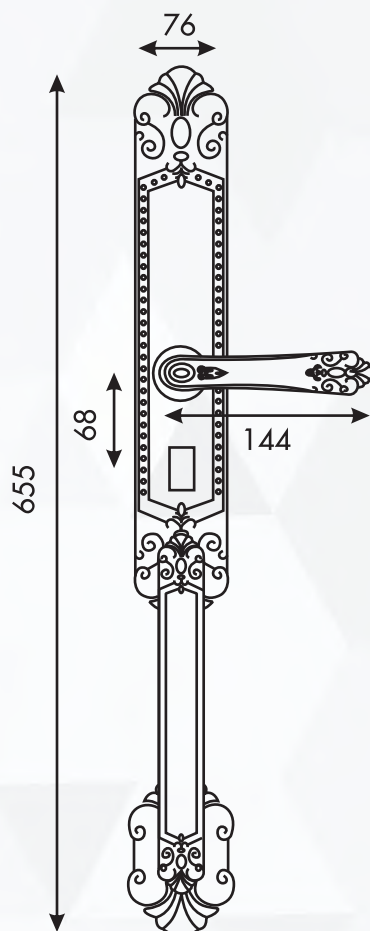

KL - 979 R

17.390.000 VND | **19.390.000 VND APP**

KASSLER®

Kích thước

- + Kích thước thân khóa ngoài:
  R 76 x C 655 x D 34mm

Vật liệu

- + Mặt khóa ngoài: Hợp kim kẽm, mạ đồng 3 lớp chống xuống màu theo thời gian

Hoạt động

- + Vận hành bằng mật mã, vân tay, thẻ từ, chìa khóa cơ
- + Mật mã chủ và mật mã người dùng
- + Đăng ký lên đến 100 dấu vân tay, 100 thẻ từ, 100 mật mã
- + Màu hoàn thiện: Đồng Đỏ
- + Nhiệt độ vận hành: -20°C~60°C
- + Nguồn điện: 4AA Batteries
- + Nguồn điện khẩn cấp: Cổng USB (không bao gồm)
- + Tuổi thọ pin: 5.000 lần (đóng / mở)*

Chức năng

- + Có thể điều chỉnh âm lượng khi hoạt động từ thấp đến cao
- + **Chức năng app wifi**
- + Chức năng Reset khi bị lỗi chương trình
- + Chức năng cảnh báo khi Pin yếu và lỗi chức năng
- + Có chế độ nắp trượt tự động bảo vệ màn hình khóa
- + Báo động khi nhập sai mã
- + Chống ầm, chống bụi tuyệt đối

Trọn bộ gồm

- + 2 thẻ từ nhỏ
- + 2 chìa cơ đồng (chống sao chép)

Thiết kế cửa thích hợp

- + Độ dày cửa: 40~90mm
- + Khoảng cách cửa - Khung cửa: tối thiểu 3mm
- + Đổ cửa: tối thiểu 80mm

* Kassler khuyến cáo sử dụng Pin - Excell Ankaline Vàng, Kassler Xanh

Khóa
Đại Sản