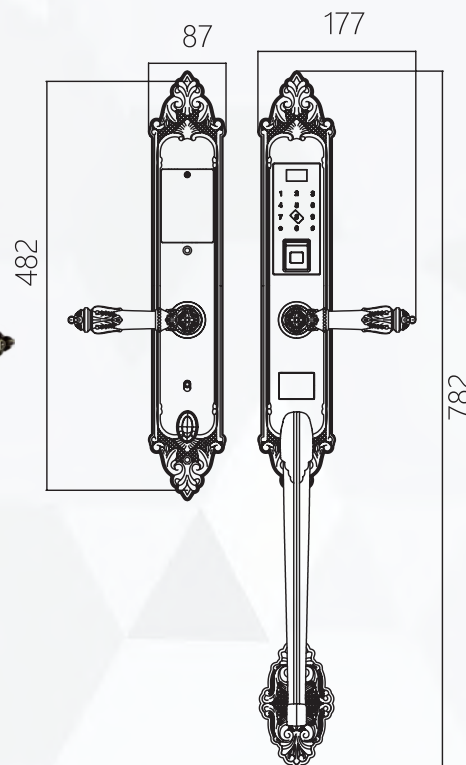

### Thiết kế cửa thích hợp

- + Độ dày cửa: 40~90mm
- + Khoảng cách cửa - Khung cửa: tối thiểu 3mm
- + Đổ cửa: tối thiểu 80mm

\* Kassler khuyến cáo sử dụng Pin - Excell Ankaline Vàng, Kassler Xanh

Khóa  
Đại Sảnh

 **KL - 959 C**  
38.090.000 VND

**KL - 969 GR**  
42.690.000 VND

**KASSLER®**

**Kích thước**

- + Kích thước thân khóa ngoài:  
R 87x C 782 x D 34mm

**Vật liệu**

- + Mặt khóa ngoài: **Đồng Nguyên Chất** bền đẹp không phai màu theo thời gian