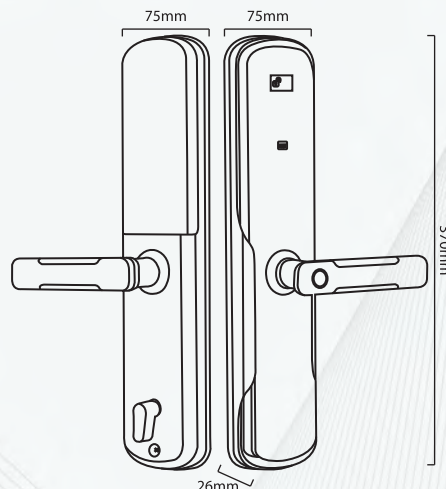

KASSLER®

Kích thước

- + Kích thước thân khóa ngoài:
  R 75 x C 370 x D 26 mm

Vật liệu

- + Mặt khóa ngoài: Hợp kim siêu bền, phủ **NANO** (chống xước màu, hoen gỉ)
- + Mặt khóa trong: Nhôm, kẽm, nhựa ABS
- + Bề mặt bên ngoài: Phủ kim loại 3 lớp

Hoạt động

- + Vận hành bằng mật mã, vân tay, thẻ từ, chìa khóa cơ
- + Mật mã chủ và mật mã người dùng
- + Đăng ký lên đến 100 dấu vân tay, 100 thẻ từ, 100 mật mã
- + Màu hoàn thiện: Màu Đồng Đen
- + Nhiệt độ vận hành: -20°C~60°C
- + Nguồn điện: 8AA Batteries
- + Nguồn điện khẩn cấp: Cổng USB*
- + Tuổi thọ pin: 5.000 lần (đóng / mở)*

Chức năng

- + Mở cửa từ xa
- + Xem lịch sử ra vào cửa trên app
- + Chức năng Reset khi bị lỗi chương trình
- + Chức năng cảnh báo khi Pin yếu và lỗi chức năng
- + Màn hình cảm ứng nhiệt (độ nhạy cao, không bị liệt cảm ứng sau thời gian dài sử dụng)

Trọn bộ gồm

- + 2 thẻ từ nhỏ
- + 2 chìa cơ (chống sao chép)

Thiết kế cửa thích hợp

- + Độ dày cửa: 40~90mm
- + Khoảng cách cửa - Khung cửa: tối thiểu 3mm
- + Đổ cửa: tối thiểu 80mm

* Kassler khuyến cáo sử dụng Pin - Excell Ankaline Vàng, Kassler Xanh

KL - 700

11.090.000 VND | 12.090.000 VND APP