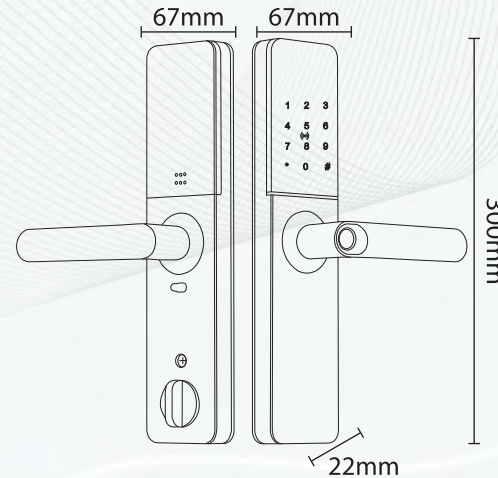

KASSLER®

Kích thước

- + Kích thước thân khóa ngoài:
  R 67 x C 300 x D 22 mm

Vật liệu

- + Mặt khóa ngoài: Hợp kim, Nhựa ABS chịu lực
- + Mặt khóa trong: Hợp kim, Nhựa ABS chịu lực

Hoạt động

- + Vận hành bằng mật mã, vân tay, thẻ từ, chìa khóa cơ, mở cửa từ xa qua **App TTlock Wifi**
- + Mật mã chủ và mật mã người dùng
- + Đăng ký lên đến 100 dấu vân tay, 100 thẻ từ, 100 mật mã
- + Màu hoàn thiện: Màu Đen
- + Nhiệt độ vận hành: -20°C~60°C
- + Nguồn điện: 4AAA Batteries
- + Nguồn điện khẩn cấp: Cổng USB
- + Tuổi thọ pin: 5.000 lần (đóng / mở)*

Chức năng

- + Chức năng Reset khi bị lỗi chương trình
- + Chức năng cảnh báo khi Pin yếu và lỗi chức năng
- + Có thể điều chỉnh âm lượng khi hoạt động từ thấp đến cao
- + Chức năng xáo trộn mã
- + Chế độ thông phòng

Trọn bộ gồm

- + 2 thẻ từ nhỏ
- + 2 chìa cơ (chống sao chép)

Thiết kế cửa thích hợp

- + Độ dày cửa: 40~90mm
- + Khoảng cách cửa - Khung cửa: tối thiểu 3mm
- + Độ mở cửa: tối thiểu 80mm

* Kassler khuyến cáo sử dụng Pin - Excell Ankaline Vàng, Kassler Xanh

KL - 79 H
5.690.000 VNĐ **APP**