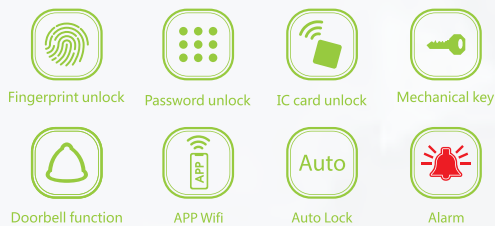

KL - 929 F
29.890.000 VND **APP**

KASSLER®

Kích thước

- + Kích thước thân khóa ngoài:
  R 84,5 x C 587 x D 34 mm

Vật liệu

- + Mặt khóa ngoài: **Hợp Kim, Mạ Vàng 24K**
  (chống xuống màu theo thời gian)
- + Mặt khóa trong: **Hợp Kim, Mạ Vàng 24K**

Hoạt động

- + Vận hành bằng mật mã, vân tay, thẻ từ, chìa khóa cơ, App Tuya, **Face ID 3D**
- + Mật mã chủ và mật mã người dùng
- + Đăng ký lên đến 100 dấu vân tay, 100 thẻ từ, 100 mật mã, 20 khuôn mặt
- + Màu hoàn thiện: Vàng, Đồng
- + Nhiệt độ vận hành: -20°C~60°C
- + Nguồn điện: Lithium 5000mah
- + Nguồn điện khẩn cấp: Cổng USB
- + Tuổi thọ pin: 5.000 lần (đóng / mở)*

Chức năng

- + Chức năng xáo trộn mã
- + Chức năng Reset khi bị lỗi chương trình
- + Chức năng cảnh báo khi Pin yếu và lỗi chức năng
- + Có chế độ nắp trượt tự động bảo vệ màn hình khóa
- + Báo động khi nhập mã sai và tác động ngoại lực mạnh
- + Chống ẩm, chống bụi tuyệt đối

Trọn bộ gồm

- + 2 thẻ từ nhỏ
- + 2 chìa cơ đồng (chống sao chép)

Thiết kế cửa thích hợp

- + Độ dày cửa: 40-100mm
- + Khoảng cách cửa - Khung cửa: tối thiểu 3mm
- + Đổ cửa: tối thiểu 80mm

* Kassler khuyến cáo sử dụng Pin - Excell Ankaline Vàng, Kassler Xanh

Khóa
Đại Sảnh