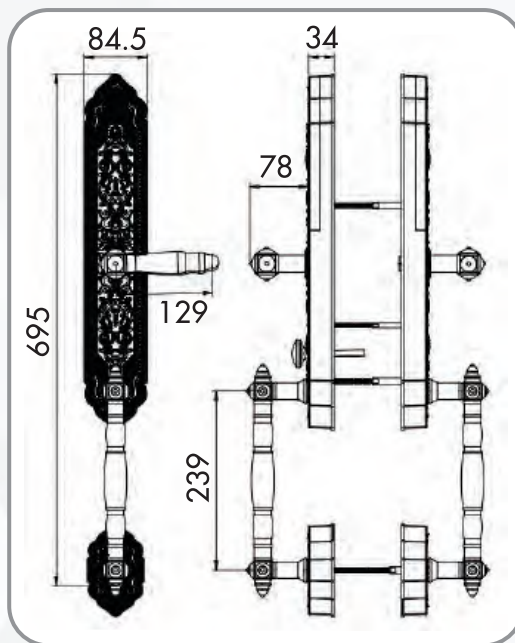

KL - 989 F
57.900.000 VND APP

KASSLER®

Kích thước

- + Kích thước thân khóa ngoài:
  R 84,5 x C 710 x D 34 mm

Vật liệu

- + Mặt khóa ngoài: **Đồng Đúc Nguyên Khối, Mạ Vàng 24K**
  (chống xuống màu theo thời gian)
- + Mặt khóa trong: **Đồng Đúc Nguyên Khối, Mạ Vàng 24K**

Hoạt động

- + Vận hành bằng mật mã, vân tay, thẻ từ, chìa khóa cơ, App Tuya, **Face ID 3D**
- + Mật mã chủ và mật mã người dùng
- + Đăng ký lên đến 100 dấu vân tay, 100 thẻ từ, 100 mật mã, 20 khuôn mặt
- + Màu hoàn thiện: Vàng
- + Nhiệt độ vận hành: -20°C~60°C
- + Nguồn điện: Lithium 5000mah
- + Nguồn điện khẩn cấp: Cổng USB
- + Tuổi thọ pin: 5.000 lần (đóng / mở)*

Chức năng

- + Chức năng xáo trộn mã
- + Chức năng Reset khi bị lỗi chương trình
- + Chức năng cảnh báo khi Pin yếu và lỗi chức năng
- + Có chế độ nắp trượt tự động bảo vệ màn hình khóa
- + Báo động khi nhập mã sai và tác động ngoại lực mạnh
- + Chống ẩm, chống bụi tuyệt đối

Trọn bộ gồm

- + 2 thẻ từ nhỏ
- + 2 chìa cơ đồng (chống sao chép)

Thiết kế cửa thích hợp

- + Độ dày cửa: 40-100mm
- + Khoảng cách cửa - Khung cửa: tối thiểu 3mm
- + Ốc cửa: tối thiểu 80mm

* Kassler khuyến cáo sử dụng Pin - Excell Ankaline Vàng, Kassler Xanh

*Khóa
Đại Sản*