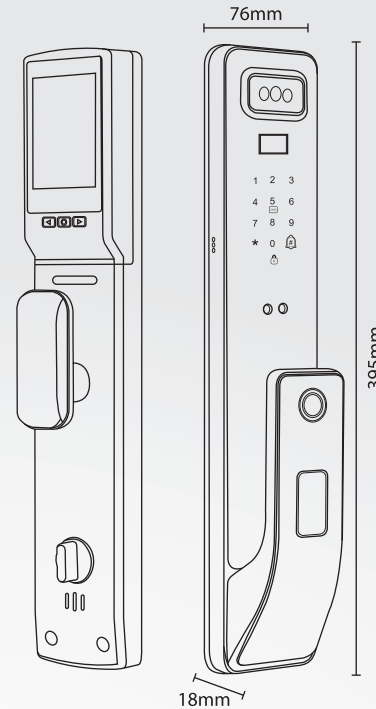

KASSLER®

Kích thước

- + Kích thước thân khóa ngoài:
  R 76 x C 395 x D 18 mm

Vật liệu

- + Mặt khóa ngoài: Nhựa ABS chịu lực, hợp kim
- + Mặt khóa trong: Nhựa ABS chịu lực, hợp kim

Hoạt động

- + Vận hành bằng: **Face ID 3D**, mật mã, vân tay, thẻ từ, chìa khóa cơ
- + Mật mã chủ và mật mã người dùng
- + Đăng ký lên đến 100 dấu vân tay, 100 thẻ từ, 100 mật mã
- + Màu hoàn thiện: Màu Đen
- + Nhiệt độ vận hành: -20°C~60°C
- + Nguồn điện: *Lithium* 5000mah
- + Nguồn điện khẩn cấp: Cổng USB
- + Tuổi thọ pin: 5.000 lần (đóng / mở)

Chức năng

- + Chống va đập
- + Chế độ tự đóng cửa
- + Có thể điều chỉnh âm lượng khi hoạt động từ thấp đến cao
- + Chức năng xáo trộn mã
- + Chức năng Reset khi bị lỗi chương trình
- + Chức năng cảnh báo khi Pin yếu và lỗi chức năng
- + Có thiết lập chế độ tự động hoặc chế độ thủ công
- + Face ID

Trọn bộ gồm

- + 2 thẻ từ nhỏ
- + 2 chìa cơ (chống sao chép)

Thiết kế cửa thích hợp

- + Độ dày cửa: 40-100mm
- + Khoảng cách cửa - Khung cửa: tối thiểu 3mm
- + Đổ cửa: tối thiểu 80mm

KL - 828 F
15.590.000 VNĐ APP