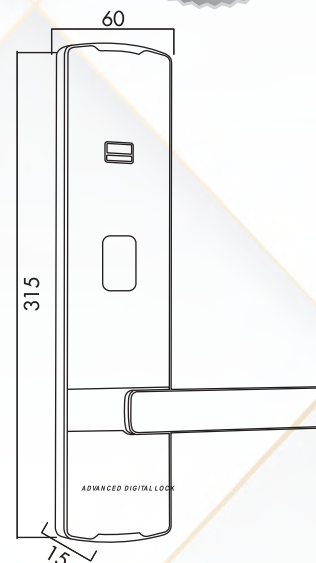

Khoá Khách Sạn

Kích thước

- + Kích thước thân khóa ngoài:
  R 60 x C 315 x D 15 mm

Vật liệu

- + Mặt khóa ngoài: Nhôm Hàng Không
  (phù hợp với khu vực ven biển)
- + Mặt khóa trong: Nhôm Hàng Không

Hoạt động

- + Vận hành bằng thẻ từ, chìa khóa cơ
- + Màu hoàn thiện: Màu Đen
- + Nhiệt độ vận hành: -20°C~50°C
- + Nguồn điện: 4AA Batteries
- + Nguồn điện khẩn cấp: Cổng USB
- + Tuổi thọ pin: 5.000 lần (đóng / mở)*

Chức năng

- + Sử dụng thẻ để mở cửa
- + Khóa cơ vận hành

Trọn bộ gồm

- + 1 thẻ từ
- + 2 chìa cơ

Thiết kế cửa thích hợp

- + Độ dày cửa: 40~90mm
- + Khoảng cách cửa - Khung cửa: tối thiểu 3mm
- + Đổ cửa: tối thiểu 100mm

* Kassler khuyến cáo sử dụng Pin - Excell Ankaline Vàng, Kassler Xanh