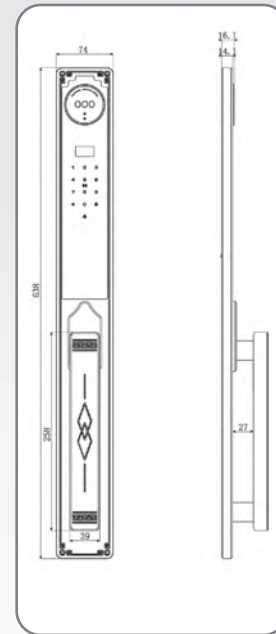

KL - 968 CNC
32.690.000 VND APP

Kích thước

- + Kích thước thân khóa ngoài:
  R 74 x C 638 x D 60 mm

Vật liệu

- + Mặt khóa ngoài: Nhôm hàng không nguyên khối **CNC**
- + Mặt khóa trong: Nhôm hàng không nguyên khối **CNC**

Hoạt động

- + Vận hành bằng: **Face ID 3D**, mật mã, vân tay, thẻ từ, chìa khóa cơ, remote
- + Mật mã chủ và mật mã người dùng
- + Đăng ký lên đến 100 dấu vân tay, 100 thẻ từ, 100 mật mã, 50 Face ID 3D
- + Màu hoàn thiện: Đen, Vàng Cát Sa Mạc
- + Nhiệt độ vận hành: -20°C~60°C
- + Nguồn điện: *Lithium* 5000mah
- + Nguồn điện khẩn cấp: Cổng USB
- + Tuổi thọ pin: 5.000 lần (đóng / mở)

Chức năng

- + Chống va đập
- + Chế độ tự đóng cửa
- + Có thể điều chỉnh âm lượng khi hoạt động từ thấp đến cao
- + Chức năng xáo trộn mã
- + Chức năng Reset khi bị lỗi chương trình
- + Chức năng cảnh báo khi Pin yếu và lỗi chức năng
- + Có thiết lập chế độ tự động hoặc chế độ thủ công
- + Face ID, **Đàm Thoại 2 Chiều**

Trọn bộ gồm

- + 2 thẻ từ nhỏ
- + 2 chìa cơ (chống sao chép)
- + 1 bộ khoá thật & 1 bộ trang trí

Thiết kế cửa thích hợp

- + Độ dày cửa: 40-100mm
- + Khoảng cách cửa - Khung cửa: tối thiểu 3mm
- + Đổ cửa: tối thiểu 80mm