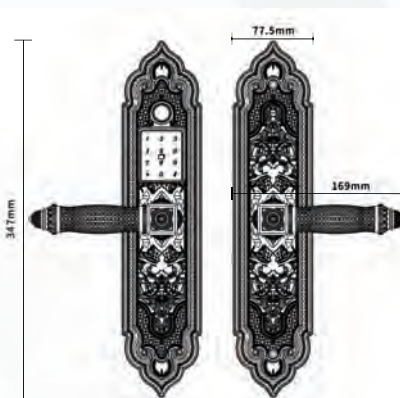

**KL - 919 PRO - COPPER**

**15.590.000** VNĐ

**KASSLER®**

**Kích thước**

- + Kích thước thân khóa ngoài:  
R 77.5 x C 347 x D 52mm

**Vật liệu**

- + **Đồng đúc nguyên khối**  
chống xuống màu theo thời gian

**Hoạt động**