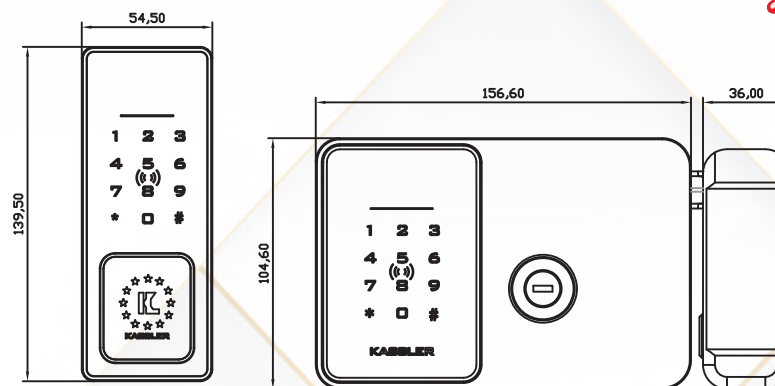

### Kích thước

- + Kích thước thân khóa ngoài:  
R 55 x C 140 x D 36 mm