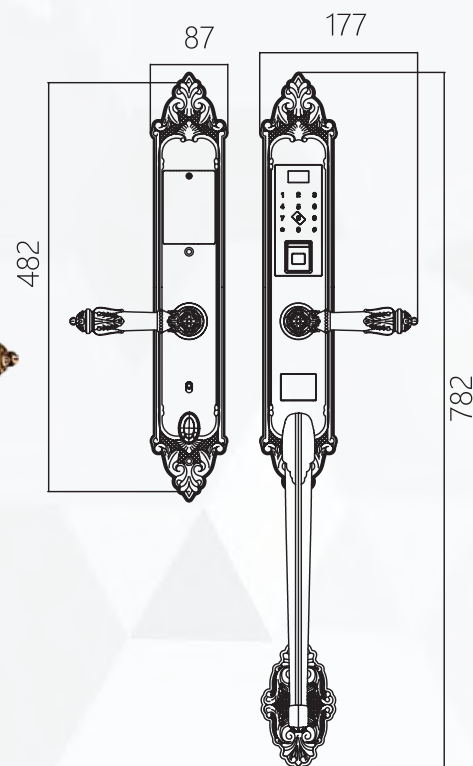

KL - 969C
42.690.000 VND

KASSLER®

Kích thước

- + Kích thước thân khóa ngoài:
  R 87x C 782 x D 34mm

Vật liệu

- + Mặt khóa ngoài: **Đồng Nguyên Chất** bền đẹp không phai màu theo thời gian

Hoạt động

- + Vận hành bằng mật mã, vân tay, thẻ từ, chìa khóa cơ
- + Mật mã chủ và mật mã người dùng
- + Đăng ký lên đến 300 dấu vân tay, 300 thẻ từ, 300 mật mã
- + Màu hoàn thiện: Vàng Đồng
- + Nhiệt độ vận hành: -20°C~60°C
- + Nguồn điện: 4AA Batteries
- + Nguồn điện khẩn cấp: Cổng USB*
- + Tuổi thọ pin: 5.000 lần (đóng / mở)*

Chức năng

- + Có thể điều chỉnh âm lượng khi hoạt động từ thấp đến cao
- + Chức năng Reset khi bị lỗi chương trình
- + Chức năng cảnh báo khi Pin yếu và lỗi chức năng
- + Báo động khi nhập sai mã
- + Chống ầm, chống bụi tuyết đối

Trọn bộ gồm

- + 2 thẻ từ nhỏ
- + 2 chìa cơ đồng (chống sao chép)

Thiết kế cửa thích hợp

- + Độ dày cửa: 40~90mm
- + Khoảng cách cửa - Khung cửa: tối thiểu 3mm
- + Đổ cửa: tối thiểu 80mm

* Kassler khuyến cáo sử dụng Pin - Excell Ankaline Vàng, Kassler Xanh

*Khóa
Đại Sản*