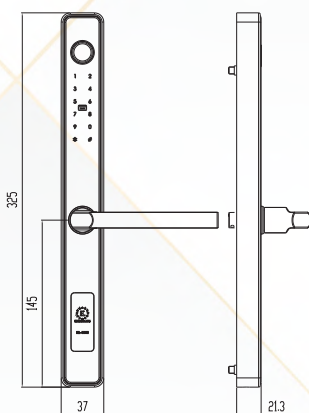

Khoá Cửa Nhôm

KASSLER®

KL - 68 BL
5.690.000 VNĐ APP TTLOCK

Kích thước

- + Kích thước thân khóa ngoài:
  R 37 x C 32.5 x D 21.5mm

Vật liệu

- + Mặt khóa ngoài: Hợp kim nhôm, nhựa ABS chịu lực
- + Bề mặt bên trong: Hợp kim nhôm, nhựa ABS chịu lực

Hoạt động

- + Vận hành bằng mật mã, vân tay, thẻ từ, chìa khóa cơ
- + Mật mã chủ và mật mã người dùng
- + Đăng ký lên đến 100 dấu vân tay, 100 thẻ từ, 100 mật mã
- + Màu hoàn thiện: Màu Đen
- + Nhiệt độ vận hành: -20°C~60°C
- + Nguồn điện: 4AAA Batteries
- + Nguồn điện khẩn cấp: Cổng USB
- + Tuổi thọ pin: 5.000 lần (đóng / mở)*

Chức năng

- + Chức năng Reset khi bị lỗi chương trình
- + Chức năng cảnh báo khi Pin yếu và lỗi chức năng
- + **Chống Nước tuyệt đối**
- + Mở bằng App TTlock

Trọn bộ gồm

- + 2 thẻ từ nhỏ
- + 2 chìa cơ (chống sao chép)

Thiết kế cửa thích hợp

- + Độ dày cửa: 30~90mm
- + **Chuyên dụng cho cửa nhôm Xingfa, Sắt**
- + Khoảng cách cửa - Khung cửa: tối thiểu 3mm
- + Đổ cửa: tối thiểu 55mm

* Kassler khuyến cáo sử dụng Pin - Excell Ankaline Vàng, Kassler Xanh