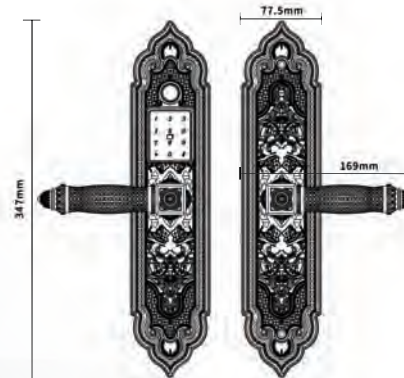

KASSLER®

Kích thước

- + Kích thước thân khóa ngoài:
  R 77.5 x C 347 x D 52mm

Vật liệu

- + **Đồng đúc nguyên khối**
  chống xuống màu theo thời gian

Hoạt động

- + Vận hành bằng mật mã, vân tay, thẻ từ, chìa khóa cơ
- + Mật mã chủ và mật mã người dùng
- + Đăng ký lên đến 100 dấu vân tay, 100 thẻ từ, 100 mật mã
- + Màu hoàn thiện: Copper
- + Nhiệt độ vận hành: -20°C~60°C
- + Nguồn điện: 4AA Batteries
- + Nguồn điện khẩn cấp: Cổng USB (không bao gồm)
- + Tuổi thọ pin: 5.000 lần (đóng / mở)*

Chức năng

- + Có thể điều chỉnh âm lượng khi hoạt động từ thấp đến cao
- + **Chức năng app ttlock bluetooth**
- + Chức năng Reset khi bị lỗi chương trình
- + Chức năng cảnh báo khi Pin yếu và lỗi chức năng
- + Báo động khi nhập sai mã
- + Chống ả, chống bụi tuyệt đối

Trọn bộ gồm

- + 2 thẻ từ nhỏ
- + 2 chìa cơ (chống sao chép)

Thiết kế cửa thích hợp

- + Độ dày cửa: 35~90mm
- + Khoảng cách cửa - Khung cửa: tối thiểu 3mm
- + Đổ cửa: tối thiểu 80mm

* Kassler khuyến cáo sử dụng Pin - Excell Ankaline Vàng, Kassler Xanh

*Khoá
Điện Cơ Điện*

KL - 919 PRO - COPPER

15.590.000 VNĐ