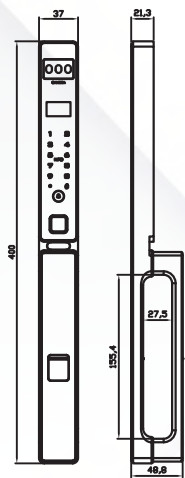

GREY

BLACK

*Khóa
Cửa Nhôm*

KL - 599 CNC - 02
13.390.000 VNĐ APP

KASSLER®

Kích thước

- + Kích thước thân khóa ngoài:
  R 37 X C 400 x D 21.3mm

Vật liệu

- + Mặt khóa ngoài: Nhôm hàng không CNC, Kính cường lực
- + Bề mặt bên trong: Nhôm hàng không CNC

Hoạt động

- + Vận hành bằng mật mã, vân tay, thẻ từ, chìa khóa cơ, App Tuya, Face ID 3D, nhận diện lòng bàn tay
- + Mật mã chủ và mật mã người dùng
- + Đăng ký lên đến 100 dấu vân tay, 100 thẻ từ, 100 mật mã, 20 Face ID 3D, 20 nhận diện lòng bàn tay
- + Màu hoàn thiện: Màu Xám, Đen
- + Nhiệt độ vận hành: -20°C~60°C
- + Nguồn điện: Lithium 4800 mAh
- + Nguồn điện khẩn cấp: Cổng USB
- + Tuổi thọ pin: 5.000 lần (đóng / mở)*

Chức năng

- + Chức năng Reset khi bị lỗi chương trình
- + Chức năng cảnh báo khi Pin yếu và lỗi chức năng
- + **Chống Nước tuyệt đối 2 mặt**

Trọn bộ gồm

- + 2 thẻ từ nhỏ
- + 2 chìa cơ (chống sao chép)

Thiết kế cửa thích hợp

- + Độ dày cửa: 30~90mm
- + **Chuyên dụng cho cửa nhôm Xingfa, Sắt**
- + Khoảng cách cửa - Khung cửa: tối thiểu 3mm
- + Đổ cửa: tối thiểu 55mm

* Kassler khuyến cáo sử dụng Pin - Excell Ankaline Vàng, Kassler Xanh