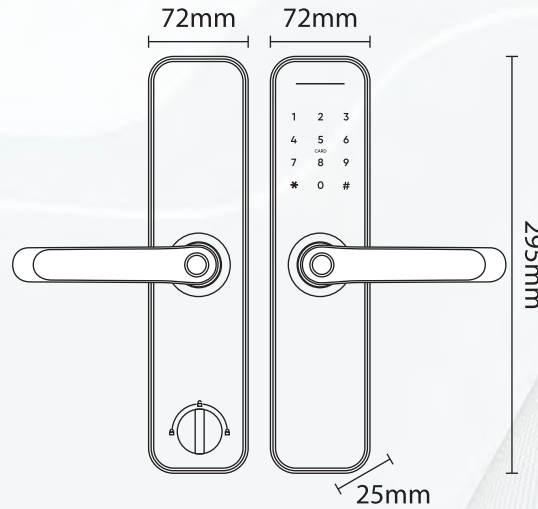

KASSLER®

RED BRONZE
6.590.000 VNĐ

BLACK
6.190.000 VNĐ

GOLD
7.090.000 VNĐ

GREEN BRONZE
6.590.000 VNĐ

KL - 668 APP

Kích thước

- + Kích thước thân khóa ngoài:
  R 72 X C 295 x D 25 mm

Vật liệu

- + Mặt khóa ngoài: Hợp kim kẽm, mạ IML (chống xuống màu, hoen gỉ)
- + Bề mặt bên trong: Hợp kim kẽm, mạ IML (chống xuống màu, hoen gỉ)

Hoạt động

- + Vận hành bằng vân tay, mật mã, thẻ từ, chìa khóa cơ, **App ttlock wifi**
- + Mật mã chủ và mật mã người dùng
- + Đăng ký lên đến 100 thẻ từ, 100 mật mã, 100 vân tay
- + Màu hoàn thiện: Màu vàng, đen, đồng đỏ, đồng xanh rêu
- + Nhiệt độ vận hành: -20°C~60°C
- + Nguồn điện: 4AA Batteries
- + Nguồn điện khẩn cấp: Cổng USB
- + Tuổi thọ pin: 5.000 lần (đóng / mở)
- + **Chống nước: IP68**

Chức năng

- + Chức năng Reset khi bị lỗi chương trình
- + Chức năng cảnh báo khi Pin yếu và lỗi chức năng
- + Tạo mật khẩu sử dụng theo thời gian hoặc một lần
- + Chống ẩm, chống bụi tuyệt đối

Trọn bộ gồm

- + 2 thẻ từ nhỏ
- + 2 chìa cơ (chống sao chép)

Thiết kế cửa thích hợp

- + Độ dày cửa: 40~90mm
- + Khoảng cách cửa - Khung cửa: tối thiểu 3mm
- + Đổ cửa: tối thiểu 80mm