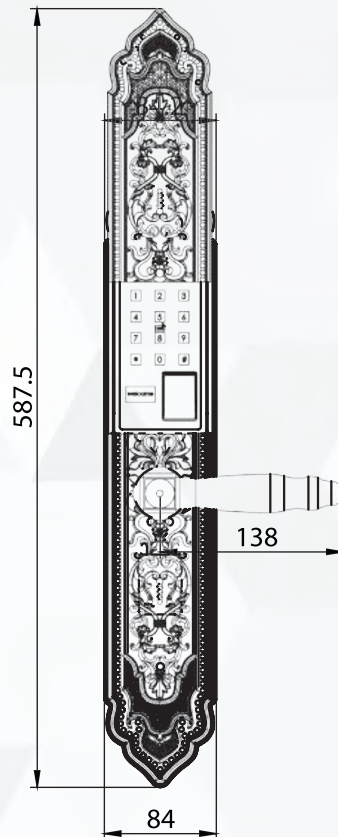

KL - 929 F
29.890.000 VND **APP**

KASSLER®

Kích thước

- + Kích thước thân khóa ngoài:
  R 84,5 x C 587 x D 34 mm

Vật liệu

- + Mặt khóa ngoài: **Hợp Kim, Mạ Vàng 24K**
  (chống xuống màu theo thời gian)
- + Mặt khóa trong: **Hợp Kim, Mạ Vàng 24K**

Hoạt động

- + Vận hành bằng mật mã, vân tay, thẻ từ, chìa khóa cơ, App Tuya, **Face ID 3D**
- + Mật mã chủ và mật mã người dùng
- + Đăng ký lên đến 100 dấu vân tay, 100 thẻ từ, 100 mật mã, 20 khuôn mặt
- + Màu hoàn thiện: Vàng, Đồng
- + Nhiệt độ vận hành: -20°C~60°C
- + Nguồn điện: Lithium 5000mah
- + Nguồn điện khẩn cấp: Cổng USB
- + Tuổi thọ pin: 5.000 lần (đóng / mở)*

Chức năng

- + Chức năng xáo trộn mã
- + Chức năng Reset khi bị lỗi chương trình
- + Chức năng cảnh báo khi Pin yếu và lỗi chức năng
- + Có chế độ nắp trượt tự động bảo vệ màn hình khóa
- + Báo động khi nhập mã sai và tác động ngoại lực mạnh
- + Chống ẩm, chống bụi tuyệt đối

Trọn bộ gồm

- + 2 thẻ từ nhỏ
- + 2 chìa cơ đồng (chống sao chép)

Thiết kế cửa thích hợp

- + Độ dày cửa: 40-100mm
- + Khoảng cách cửa - Khung cửa: tối thiểu 3mm
- + Đổ cửa: tối thiểu 80mm

* Kassler khuyến cáo sử dụng Pin - Excell Ankaline Vàng, Kassler Xanh

Khóa
Đại Sảnh