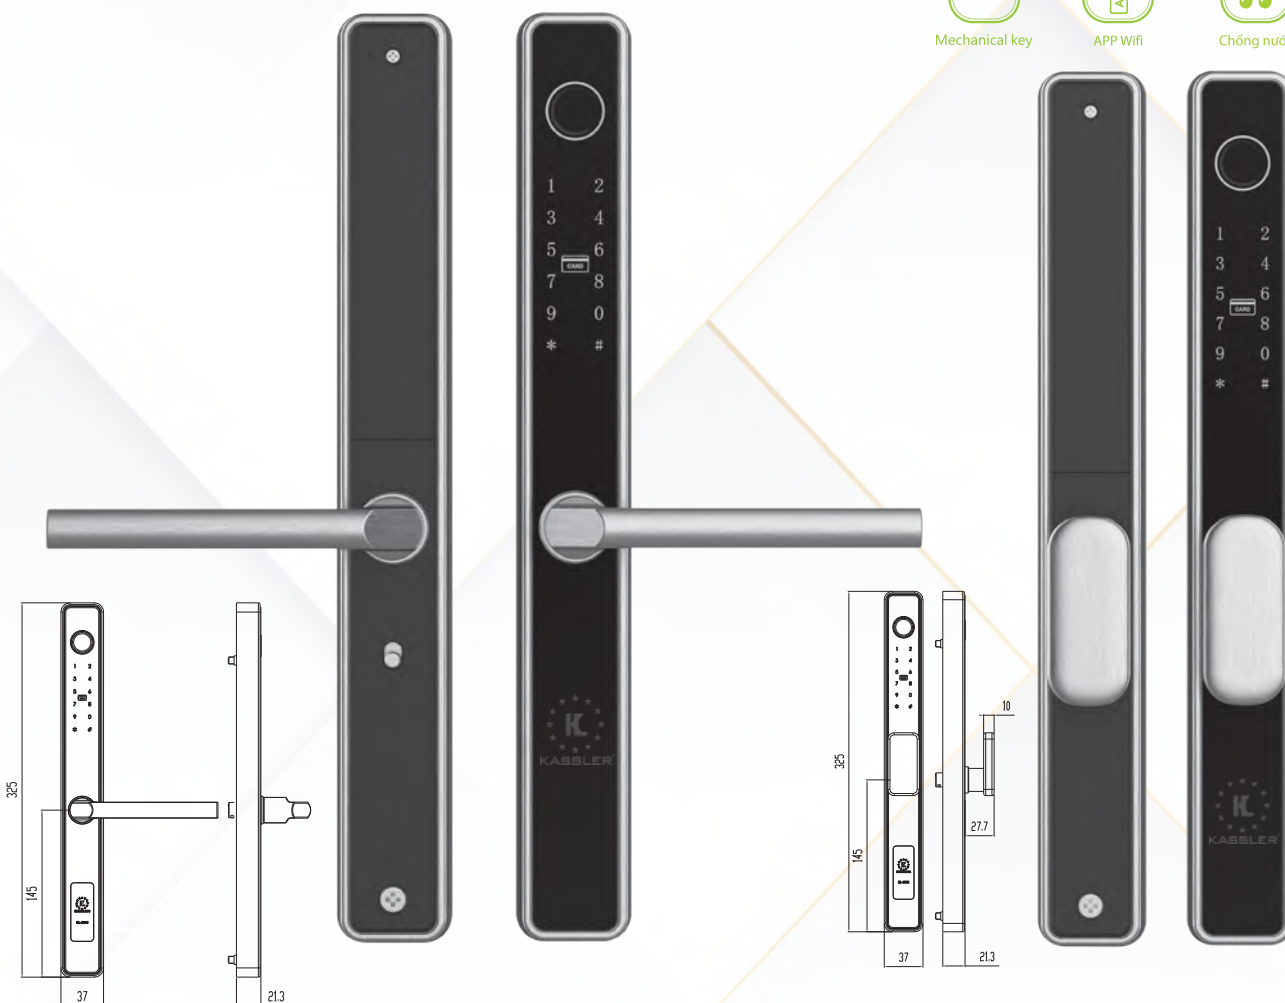

Khoá Cửa Nhôm

Fingerprint unlock

Password unlock

IC card unlock

Mechanical key

APP Wifi

Chống nước

KASSLER®

Kích thước

- + Kích thước thân khóa ngoài:
  R 37 x C 32.5 x D 21.5mm

Vật liệu

- + Mặt khóa ngoài: INOX SUS 304, nhựa ABS chịu lực
- + Bề mặt bên trong: INOX SUS 304, nhựa ABS chịu lực

Hoạt động

- + Vận hành bằng mật mã, vân tay, thẻ từ, chìa khóa cơ
- + Mật mã chủ và mật mã người dùng
- + Đăng ký lên đến 100 dấu vân tay, 100 thẻ từ, 100 mật mã
- + Màu hoàn thiện: Màu Đen
- + Nhiệt độ vận hành: -20°C~60°C
- + Nguồn điện: 4AAA Batteries
- + Nguồn điện khẩn cấp: Cổng USB
- + Tuổi thọ pin: 5.000 lần (đóng / mở)*

Chức năng

- + Chức năng Reset khi bị lỗi chương trình
- + Chức năng cảnh báo khi Pin yếu và lỗi chức năng
- + **Chống Nước tuyệt đối**
- + Mở bằng App TTlock

Trọn bộ gồm

- + 2 thẻ từ nhỏ
- + 2 chìa cơ (chống sao chép)

Thiết kế cửa thích hợp

- + Độ dày cửa: 30~90mm
- + **Chuyên dụng cho cửa nhôm Xingfa, Sắt**
- + Khoảng cách cửa - Khung cửa: tối thiểu 3mm
- + Đổ cửa: tối thiểu 55mm

* Kassler khuyến cáo sử dụng Pin - Excell Ankaline Vàng, Kassler Xanh

KL - 599I

6.990.000 VNĐ APP TTLOCK