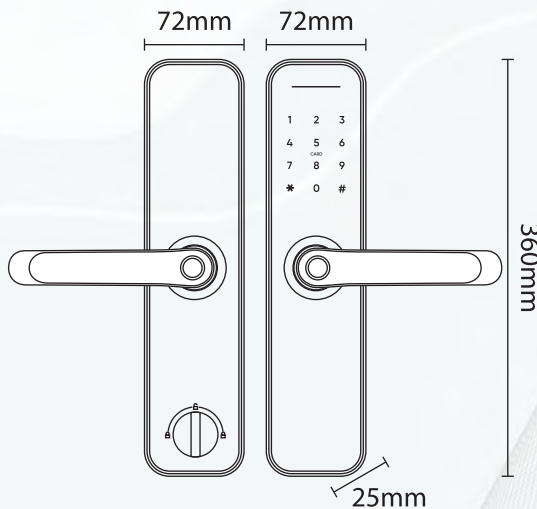

GOLD
7.990.000 VND

BLACK
6.890.000 VND

RED BRONZE
7.590.000 VND

GREEN BRONZE
7.590.000 VND

KL - 696 APP

KASSLER®

Kích thước

- + Kích thước thân khóa ngoài:
  R 72 X C 360 x D 25 mm

Vật liệu

- + Mặt khóa ngoài: Hợp kim kẽm, mạ IML
  (chống xuống màu, hoen gỉ)
- + Bề mặt bên trong: Hợp kim kẽm, mạ IML
  (chống xuống màu, hoen gỉ)

Hoạt động

- + Vận hành bằng vân tay, mật mã, thẻ từ, chìa khóa cơ, **App ttlock wifi**
- + Mật mã chủ và mật mã người dùng
- + Đăng ký lên đến 100 thẻ từ, 100 mật mã, 100 vân tay
- + Màu hoàn thiện: Màu vàng, đen, đồng đỏ, đồng xanh rêu
- + Nhiệt độ vận hành: -20°C~60°C
- + Nguồn điện: 8AA Batteries
- + Nguồn điện khẩn cấp: Cổng USB
- + Tuổi thọ pin: 5.000 lần (đóng / mở)
- + **Chống nước: IP68**

Chức năng

- + Chức năng Reset khi bị lỗi chương trình
- + Chức năng cảnh báo khi Pin yếu và lỗi chức năng
- + Tạo mật khẩu sử dụng theo thời gian hoặc một lần
- + Chống ẩm, chống bụi tuyệt đối

Trọn bộ gồm

- + 2 thẻ từ nhỏ
- + 2 chìa cơ (chống sao chép)

Thiết kế cửa thích hợp

- + Độ dày cửa: 40~90mm
- + Khoảng cách cửa - Khung cửa: tối thiểu 3mm
- + Đổ cửa: tối thiểu 80mm