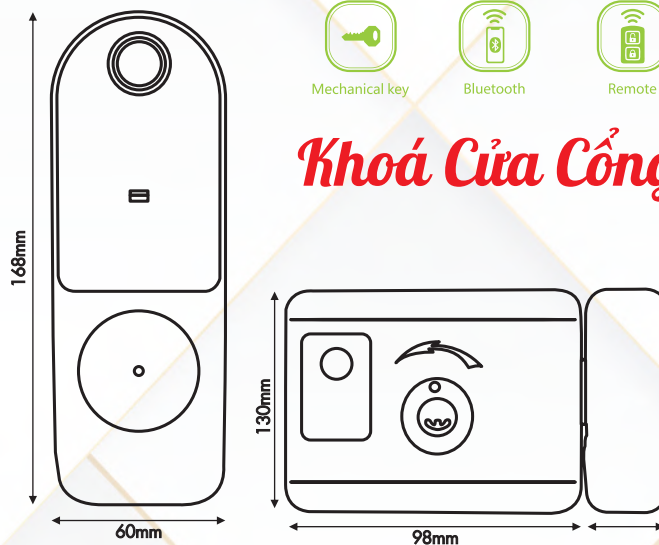

KASSLER®

Kích thước

- + Kích thước thân khóa ngoài:
  R 60 x C 168 x D 33 mm

Vật liệu

- + Mặt khóa ngoài: Hợp kim kẽm chống va đập
- + Mặt khóa trong: INOX SUS 304 chống gỉ

Hoạt động

- + Vận hành bằng mật mã, vân tay 2 chiều, thẻ từ, chìa khóa cơ, App Bluetooth, Remote
- + Mật mã chủ và mật mã người dùng
- + Đăng ký lên đến 50 mật mã, 50 thẻ từ, 50 dấu vân tay
- + Màu hoàn thiện: Màu Đen/INOX SUS 304
- + Nhiệt độ vận hành: -20°C~60°C
- + Nguồn điện: 4AA Batteries
- + Nguồn điện khẩn cấp: Cổng Micro USB
- + Tuổi thọ pin: 2.500 lần (đóng/mở)*

Chức năng

- + Chức năng sử dụng APP trên điện thoại
- + Chức năng Reset khi bị lỗi chương trình
- + Chức năng cảnh báo khi Pin yếu và lỗi chức năng

Trọn bộ gồm

- + 2 thẻ từ nhỏ
- + 2 chìa cơ

Thiết kế cửa thích hợp

- + Độ dày cổng: 36~90mm
- + Khoảng cách cửa - Khung cửa: tối thiểu 3mm
- + Đổ cửa: tối thiểu 80mm

* Kassler khuyến cáo sử dụng Pin - Excell Ankaline Vàng, Kassler Xanh

KL - 579 I APP

6.890.000 VND

| 7.890.000 VND

REMOTE