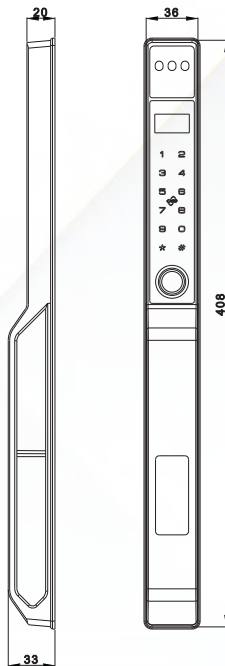

Fingerprint unlock

Password unlock

IC card unlock

Mechanical key

Doorbell function

APP Wifi

Auto Lock

Face ID

*Khoá
Cửa Nhôm*

● GREY

KL - 599 VF
16.590.000 VND APP

KASSLER®

Kích thước

- + Kích thước thân khóa ngoài:
  R 36 X C 410 x D 33mm

Vật liệu

- + Mặt khóa ngoài: Hợp Kim Kẽm, Nhựa ABS chịu lực
- + Bề mặt bên trong: Hợp Kim Kẽm, Nhựa ABS chịu lực

Hoạt động

- + Vận hành bằng mật mã, vân tay, thẻ từ, chìa khóa cơ, App Tuya, **Face ID**
- + Mật mã chủ và mật mã người dùng
- + Đăng ký lên đến 100 dấu vân tay, 100 thẻ từ, 100 mật mã
- + Màu hoàn thiện: Màu Xám
- + Nhiệt độ vận hành: -20°C~60°C
- + Nguồn điện: Lithium 4800 mAh
- + Nguồn điện khẩn cấp: Cổng USB
- + Tuổi thọ pin: 5.000 lần (đóng / mở)*

Chức năng

- + Chức năng Reset khi bị lỗi chương trình
- + Chức năng cảnh báo khi Pin yếu và lỗi chức năng
- + **Chống Nước tuyệt đối**

Trọng bộ gồm

- + 2 thẻ từ nhỏ
- + 2 chìa cơ (chống sao chép)

Thiết kế cửa thích hợp

- + Độ dày cửa: 30~90mm
- + **Chuyên dụng cho cửa nhôm Xingfa, Sắt**
- + Khoảng cách cửa - Khung cửa: tối thiểu 3mm
- + Đổ cửa: tối thiểu 55mm

* Kassler khuyến cáo sử dụng Pin - Excell Ankaline Vàng, Kassler Xanh