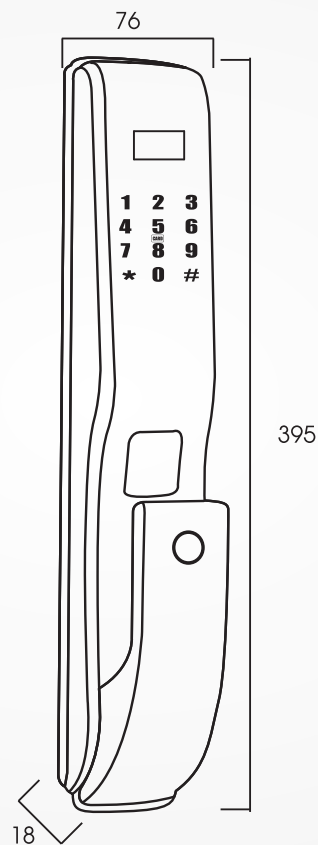

KL - 828
9.090.000 VND

KASSLER®

Kích thước

- + Kích thước thân khóa ngoài:
  R 76 x C 395 x D 18mm

Vật liệu

- + Mặt khóa ngoài: Nhôm, kẽm, Polyme, nhựa ABS
- + Mặt khóa trong: Nhôm, kẽm, nhựa ABS
- + Bề mặt bên ngoài: Phủ kim loại 3 lớp

Hoạt động

- + Vận hành bằng mật mã, vân tay, thẻ từ, chìa khóa cơ, App
- + Mật mã chủ và mật mã người dùng
- + Đăng ký lên đến 100 dấu vân tay, 100 thẻ từ, 100 mật mã
- + Màu hoàn thiện: Màu Đồng
- + Nhiệt độ vận hành: -20°C~50°C
- + Nguồn điện: 3200mah
- + Nguồn điện khẩn cấp: Cổng USB
- + Tuổi thọ pin: 5.000 lần (đóng / mở)

Chức năng

- + Mở cửa từ xa
- + Xem lịch sử ra vào cửa trên app
- + Có thể điều chỉnh âm lượng khi hoạt động từ thấp đến cao
- + Chức năng xáo trộn mã
- + Chức năng Reset khi bị lỗi chương trình
- + Chức năng cảnh báo khi Pin yếu và lỗi chức năng
- + Có thiết lập chế độ tự động hoặc chế độ thủ công

Trọn bộ gồm

- + 2 thẻ từ nhỏ
- + 2 chìa cơ (chống sao chép)

Thiết kế cửa thích hợp

- + Độ dày cửa: 40~90mm
- + Khoảng cách cửa - Khung cửa: tối thiểu 3mm
- + Đổ cửa: tối thiểu 80mm