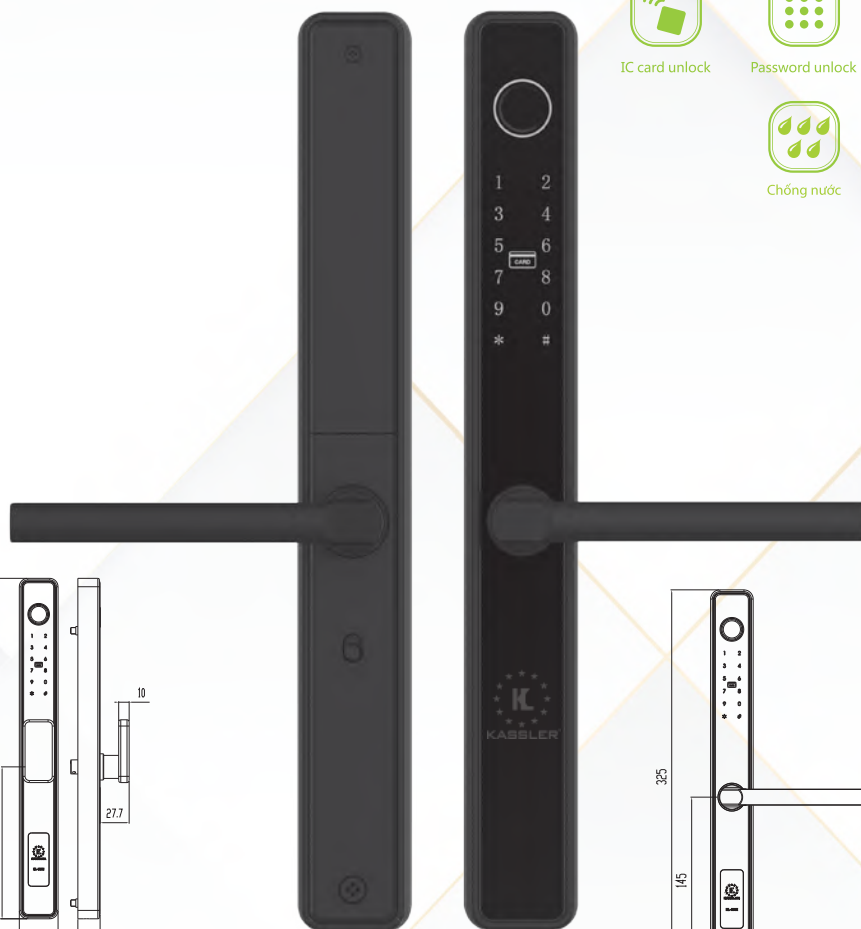

Khoá Cửa Nhôm

KASSLER®

KL - 599IB

6.790.000 VNĐ APP TTLOCK

Kích thước

- + Kích thước thân khóa ngoài:
  R 37 x C 32.5 x D 21.5mm

Vật liệu

- + Mặt khóa ngoài: INOX SUS 304, nhựa ABS chịu lực
- + Bề mặt bên trong: INOX SUS 304, nhựa ABS chịu lực

Hoạt động

- + Vận hành bằng mật mã, vân tay, thẻ từ, chìa khóa cơ
- + Mật mã chủ và mật mã người dùng
- + Đăng ký lên đến 100 dấu vân tay, 100 thẻ từ, 100 mật mã
- + Màu hoàn thiện: Màu Đen
- + Nhiệt độ vận hành: -20°C~60°C
- + Nguồn điện: 4AAA Batteries
- + Nguồn điện khẩn cấp: Cổng USB
- + Tuổi thọ pin: 5.000 lần (đóng / mở)*

Chức năng

- + Chức năng Reset khi bị lỗi chương trình
- + Chức năng cảnh báo khi Pin yếu và lỗi chức năng
- + **Chống Nước tuyệt đối**
- + Mở bằng App TTlock

Trọn bộ gồm

- + 2 thẻ từ nhỏ
- + 2 chìa cơ (chống sao chép)

Thiết kế cửa thích hợp

- + Độ dày cửa: 30~90mm
- + **Chuyên dụng cho cửa nhôm Xingfa, Sắt**
- + Khoảng cách cửa - Khung cửa: tối thiểu 3mm
- + Đổ cửa: tối thiểu 55mm

* Kassler khuyến cáo sử dụng Pin - Excell Ankaline Vàng, Kassler Xanh