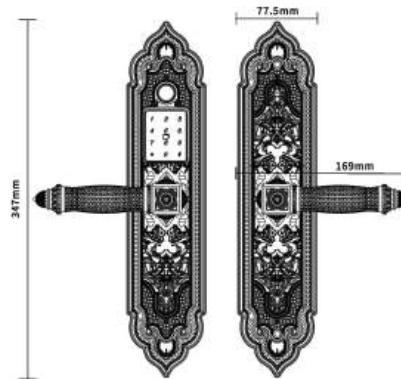

*Khoá
Tân Cổ Điển*

KL - 919 PRO - COPPER
15.590.000 VND

*Khoá
Tân Cổ Điển*

KL - 919 PRO - GREEN
15.590.000 VND

KASSLER®

Kích thước

- + Kích thước thân khóa ngoài:
R 77.5 x C 347 x D 52mm

Vật liệu