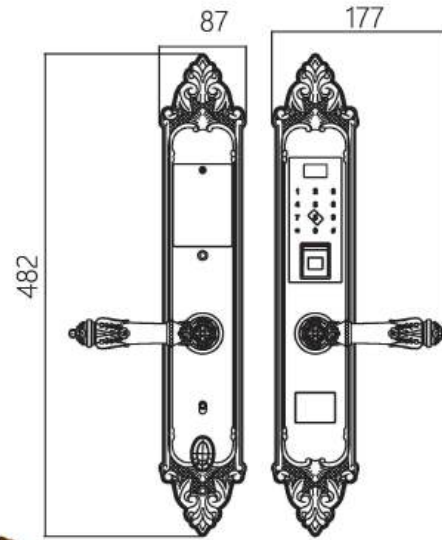

Trọn bộ gồm

- + 2 thẻ từ nhỏ
- + 2 chìa cơ đồng (chống sao chép)

Thiết kế cửa thích hợp

- + Độ dày cửa: 40~90mm
- + Khoảng cách cửa - Khung cửa: tối thiểu 3mm
- + Đổ cửa: tối thiểu 80mm

* Kassler khuyến cáo sử dụng Pin - Excell Ankaline Vàng, Kassler Xanh

Khóa Đại Sản

Khóa
Đại Sản

KL - 959 C
38.090.000 VNĐ

KASSLER®

Kích thước

- + Kích thước thân khóa ngoài:
R 87x C 482 x D 34mm

Vật liệu

- + Mặt khóa ngoài: **Đồng Nguyên Chất** bền đẹp không phai màu theo thời gian