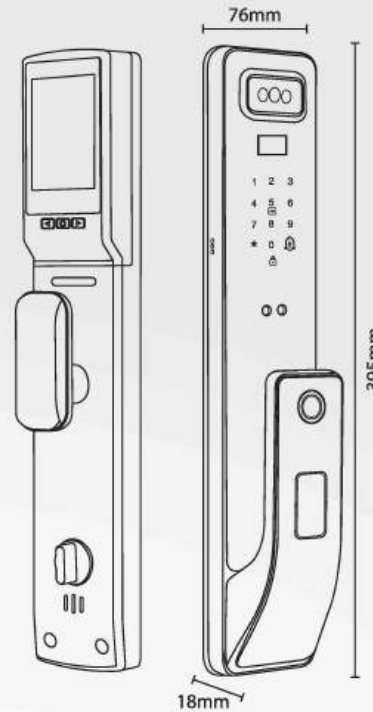

KASSLER®

Kích thước

- + Kích thước thân khóa ngoài:
  R 76 x C 395 x D 18 mm

Vật liệu

- + Mặt khóa ngoài: Nhựa ABS chịu lực, hợp kim
- + Mặt khóa trong: Nhựa ABS chịu lực, hợp kim

Hoạt động

- + Vận hành bằng: **Face ID 3D**, mật mã, vân tay, thẻ từ, chìa khóa cơ
- + Mật mã chủ và mật mã người dùng
- + Đăng ký lên đến 100 dấu vân tay, 100 thẻ từ, 100 mật mã
- + Màu hoàn thiện: Màu Đen
- + Nhiệt độ vận hành: -20°C~60°C
- + Nguồn điện: *Lithium* 5000mah
- + Nguồn điện khẩn cấp: Cổng USB
- + Tuổi thọ pin: 5.000 lần (đóng / mở)

Chức năng

- + Chống va đập
- + Chế độ tự đóng cửa
- + Có thể điều chỉnh âm lượng khi hoạt động từ thấp đến cao
- + Chức năng xáo trộn mã
- + Chức năng Reset khi bị lỗi chương trình
- + Chức năng cảnh báo khi Pin yếu và lỗi chức năng
- + Có thiết lập chế độ tự động hoặc chế độ thủ công
- + Face ID

Trọn bộ gồm

- + 2 thẻ từ nhỏ
- + 2 chìa cơ (chống sao chép)

Thiết kế cửa thích hợp

- + Độ dày cửa: 40-100mm
- + Khoảng cách cửa - Khung cửa: tối thiểu 3mm
- + Đổ cửa: tối thiểu 80mm

KL - 828 F
15.590.000 VND APP