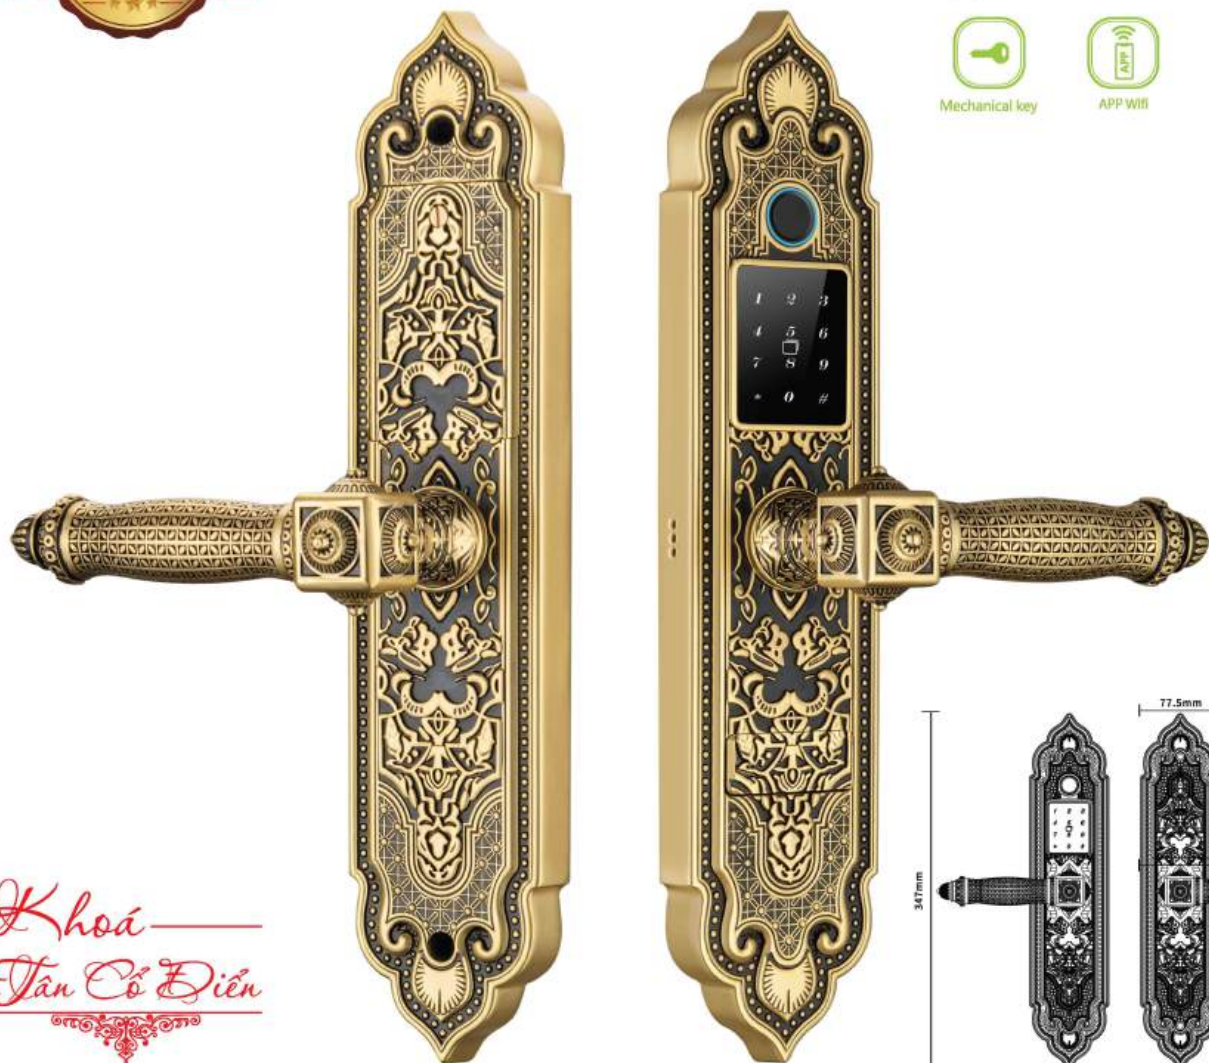

*Khoá
Tân Cổ Điển*

KL - 919 PRO - GOLD
16.590.000 VND

KASSLER®

Kích thước

- + Kích thước thân khóa ngoài:
R 77.5 x C 347 x D 52mm

Vật liệu

- + **Đồng đúc nguyên khối**
chống xuống màu theo thời gian

Hoạt động