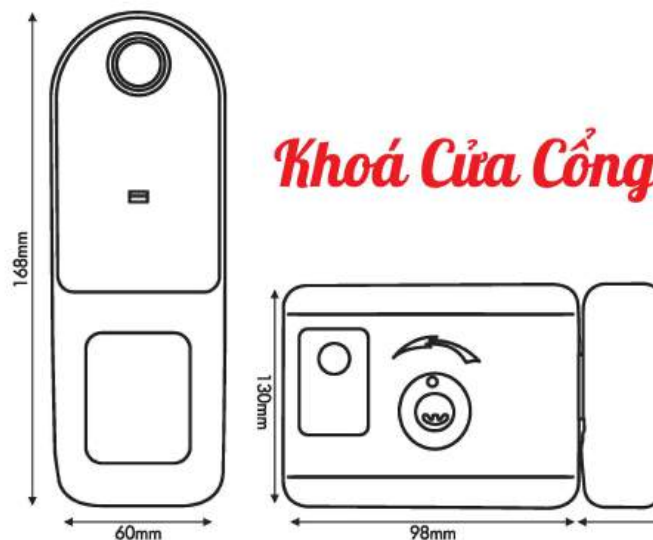

Khoá Cửa Cổng