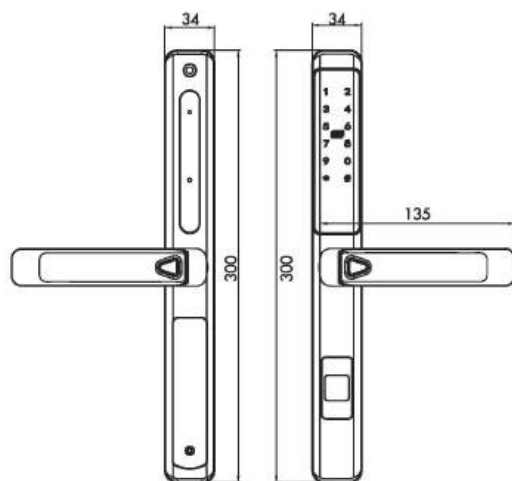

KASSLER®

Kích thước

- + Kích thước thân khóa ngoài:
  R 34 X C 300 x D 25mm

Vật liệu

- + Mặt khóa ngoài: INOX SUS 304, nhựa ABS chịu lực
- + Bề mặt bên trong: INOX SUS 304, nhựa ABS chịu lực

Hoạt động

- + Vận hành bằng mật mã, vân tay, thẻ từ, chìa khóa cơ
- + Mật mã chủ và mật mã người dùng
- + Đăng ký lên đến 100 dấu vân tay, 100 thẻ từ, 100 mật mã
- + Màu hoàn thiện: Màu Champagne Gold
- + Nhiệt độ vận hành: -20°C~60°C
- + Nguồn điện: 4AAA Batteries
- + Nguồn điện khẩn cấp: Cổng USB
- + Tuổi thọ pin: 5.000 lần (đóng / mở)*

Chức năng

- + Chức năng Reset khi bị lỗi chương trình
- + Chức năng cảnh báo khi Pin yếu và lỗi chức năng
- + **Chống Nước tuyệt đối**

Trọn bộ gồm

- + 2 thẻ từ nhỏ
- + 2 chìa cơ (chống sao chép)

Thiết kế cửa thích hợp

- + Độ dày cửa: 30~90mm
- + **Chuyên dụng cho cửa nhôm Xingfa, Sắt**
- + Khoảng cách cửa - Khung cửa: tối thiểu 3mm
- + Đổ cửa: tối thiểu 55mm

* Kassler khuyến cáo sử dụng Pin - Excell Ankaline Vàng, Kassler Xanh

KL - 599 LX CHAMPAGNE
8.890.000 VND | 9.890.000 VND APP