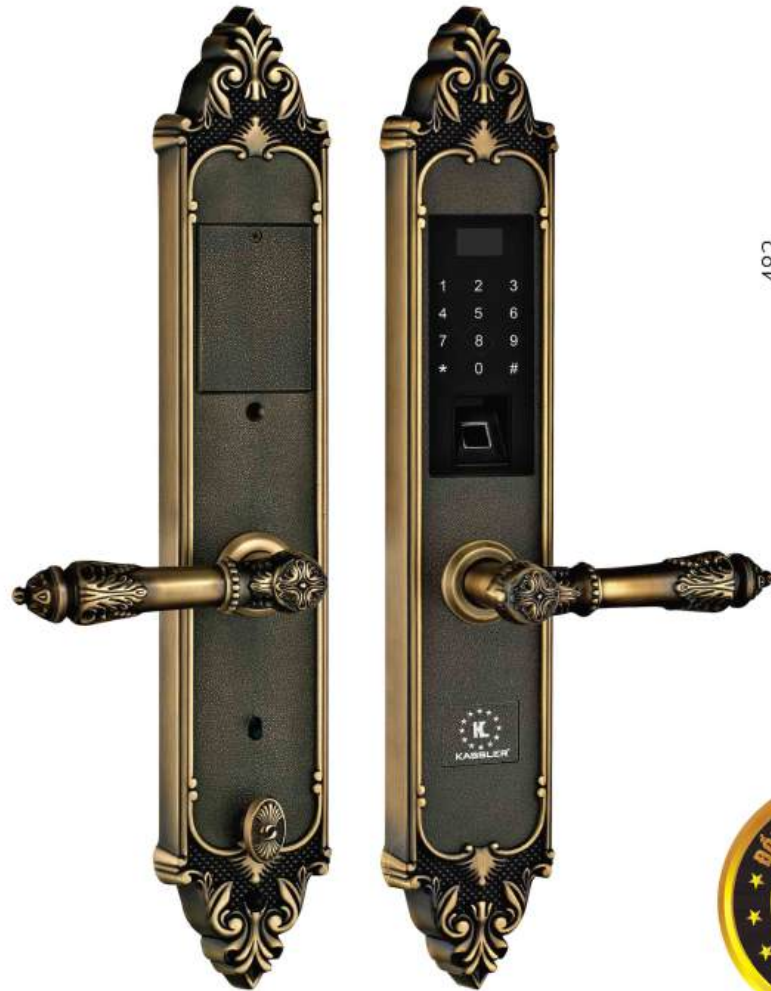

Khóa Đại Sản

KL - 959 GR
VNĐ
38.090.000

KASSLER®

Kích thước

- + Kích thước thân khóa ngoài:
R 87x C 482 x D 34mm

Vật liệu

- + Mặt khóa ngoài: **Đồng Nguyên Chất** bền đẹp không phai màu theo thời gian

Hoạt động