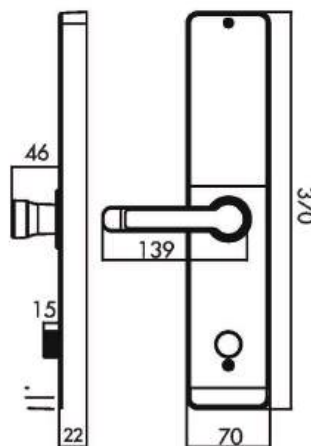

KL - 678 GOLD
7.390.000 VND | 8.390.000 VND APP

KASSLER®

Kích thước

- + Kích thước thân khóa ngoài: R 70 x C 370 x D 22 mm

Vật liệu

- + Mặt khóa ngoài: Nhựa ABS chịu lực, hợp kim, kính cường lực.
- + Mặt khóa trong: Hợp kim