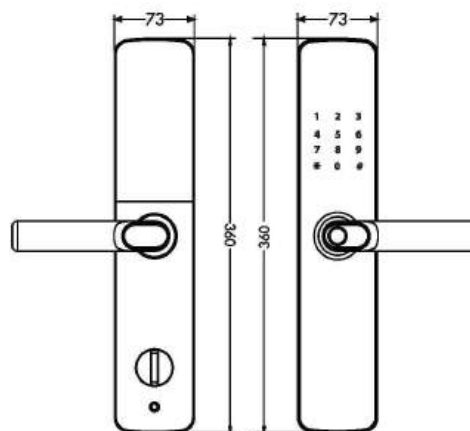

KL - 600 PG
7.890.000 VNĐ | 8.890.000 VNĐ **APP**

KASSLER®

Kích thước

- + Kích thước thân khóa ngoài:
  R 73 x C 380 x D 26 mm

Vật liệu

- + Mặt khóa ngoài: TiTan siêu bền (chống oxy hóa), nhựa ABS chịu lực
- + Bề mặt bên trong: TiTan siêu bền (chống oxy hóa)

Hoạt động

- + Vận hành bằng mật mã, vân tay, thẻ từ, chìa khóa cơ
- + Mật mã chủ và mật mã người dùng
- + Đăng ký lên đến 100 dấu vân tay, 100 thẻ từ, 100 mật mã
- + Màu hoàn thiện: Màu Xám Mờ
- + Nhiệt độ vận hành: -20°C~60°C
- + Nguồn điện: 8AA Batteries
- + Nguồn điện khẩn cấp: Cổng USB
- + Tuổi thọ pin: 5.000 lần (đóng / mở)*

Chức năng

- + Có thể điều chỉnh âm lượng khi hoạt động từ thấp đến cao
- + Chức năng xáo trộn mã
- + Chức năng Reset khi bị lỗi chương trình
- + Chức năng cảnh báo khi Pin yếu và lỗi chức năng
- + Chế độ thông phòng

Trọn bộ gồm

- + 2 thẻ từ nhỏ
- + 2 chìa cơ (chống sao chép)

Thiết kế cửa thích hợp

- + Độ dày cửa: 40~90mm
- + Khoảng cách cửa - Khung cửa: tối thiểu 3mm
- + Đổ cửa: tối thiểu 80mm

* Kassler khuyến cáo sử dụng Pin - Excell Ankaline Vàng, Kassler Xanh