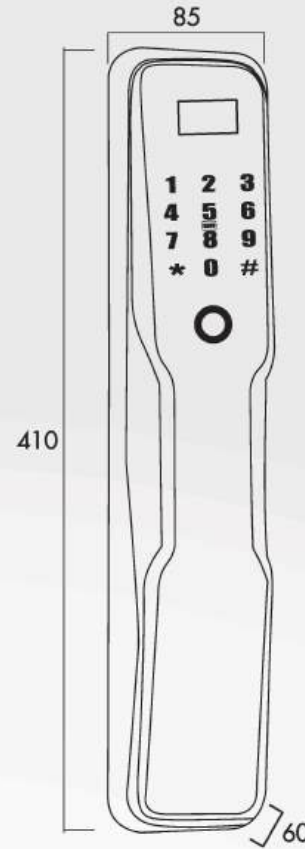

KASSLER®

Kích thước

- + Kích thước thân khóa ngoài:
  R 85 x C 410 x D 60mm

Vật liệu

- + Mặt khóa ngoài: Nhôm, kẽm, Polyme, nhựa ABS
- + Mặt khóa trong: Nhôm, kẽm, nhựa ABS
- + Bề mặt bên ngoài: Phủ kim loại 3 lớp

Hoạt động

- + Vận hành bằng mật mã, vân tay, thẻ từ, chìa khóa cơ, App
- + Mật mã chủ và mật mã người dùng
- + Đăng ký lên đến 100 dấu vân tay, 100 thẻ từ, 100 mật mã
- + Màu hoàn thiện: Màu Xám
- + Nhiệt độ vận hành: -20°C~60°C
- + Nguồn điện: Lithium 4200mah
- + Nguồn điện khẩn cấp: Cổng USB
- + Tuổi thọ pin: 5.000 lần (đóng / mở)

Chức năng

- + Mở cửa từ xa
- + Xem lịch sử ra vào cửa trên app
- + Có thể điều chỉnh âm lượng khi hoạt động từ thấp đến cao
- + Chức năng xáo trộn mã
- + Chức năng Reset khi bị lỗi chương trình
- + Chức năng cảnh báo khi Pin yếu và lỗi chức năng
- + Có thiết lập chế độ tự động hoặc chế độ thủ công
- + Báo động khi nhập mã sai và tác động ngoại lực mạnh

Trọn bộ gồm

- + 2 thẻ từ nhỏ
- + 2 chìa cơ (chống sao chép)

Thiết kế cửa thích hợp

- + Độ dày cửa: 40~90mm
- + Khoảng cách cửa - Khung cửa: tối thiểu 3mm
- + Đổ cửa: tối thiểu 80mm

KL - 868

13.590.000 VND | 14.590.000 VND APP