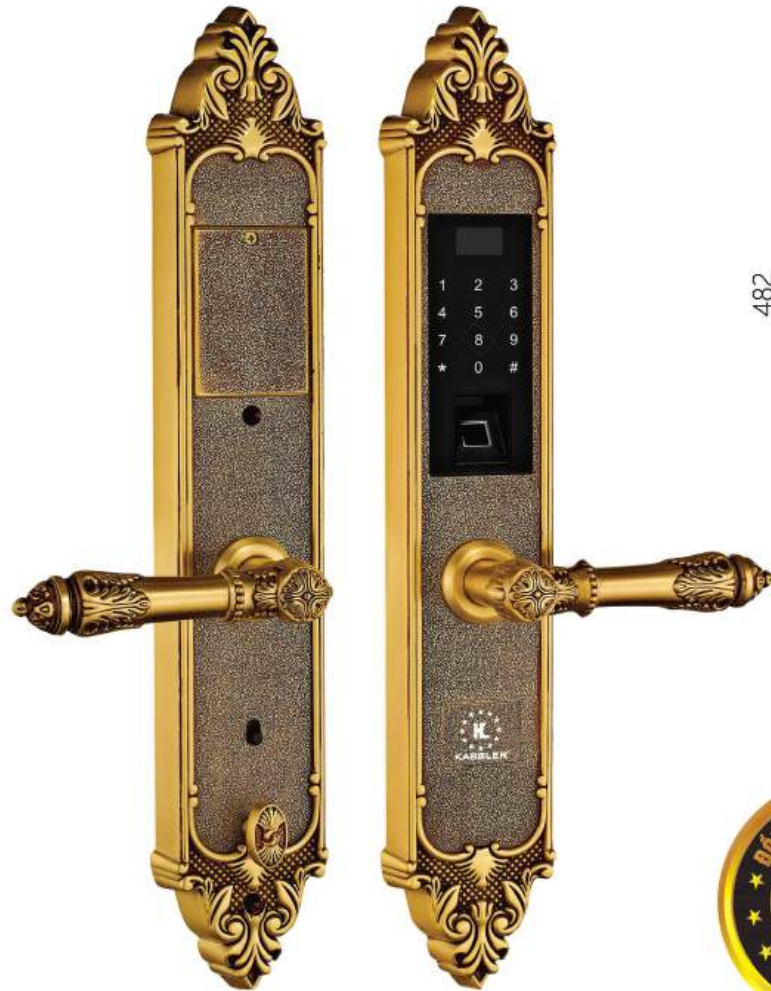

Trọn bộ gồm

- + 2 thẻ từ nhỏ
- + 2 chìa cơ đồng (chống sao chép)

Thiết kế cửa thích hợp

- + Độ dày cửa: 40~90mm
- + Khoảng cách cửa - Khung cửa: tối thiểu 3mm
- + Đổ cửa: tối thiểu 80mm

* Kassler khuyến cáo sử dụng Pin - Excell Ankaline Vàng, Kassler Xanh

Khóa Đại Sản

Khóa
Đại Sản

KL - 959 C
38.090.000 VNĐ

KASSLER®

Kích thước

- + Kích thước thân khóa ngoài:
R 87x C 482 x D 34mm

Vật liệu

- + Mặt khóa ngoài: **Đồng Nguyên Chất** bền đẹp không phai màu theo thời gian