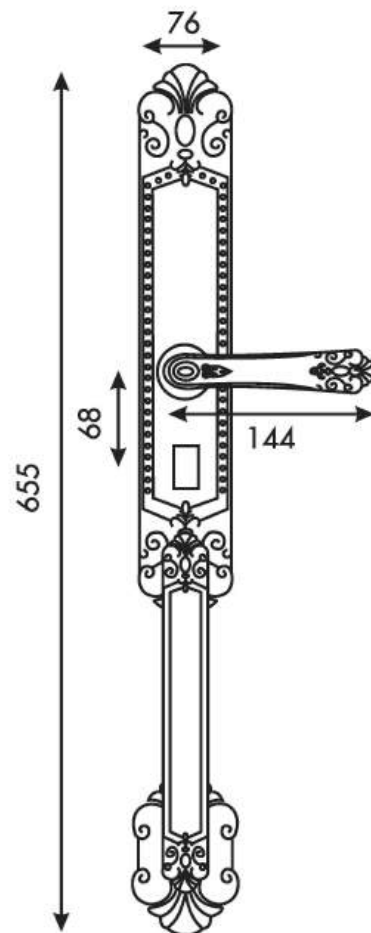

KL - 979 R

17.390.000 VND | 19.390.000 VND APP

*Khóa
Đại Sản*

KASSLER®

Kích thước

- + Kích thước thân khóa ngoài:
R 76 x C 655 x D 34mm

Vật liệu

- + Mặt khóa ngoài: Hợp kim kẽm, mạ đồng 3 lớp chống xuống màu theo thời gian

KL - 979 GR

17.390.000 VND | 19.390.000 APP VND

KASSLER®

Kích thước

- + Kích thước thân khóa ngoài: R 76 x C 655 x D 34mm

Vật liệu

- + Mặt khóa ngoài: Hợp kim kẽm, mạ đồng 3 lớp chống xuống màu theo thời gian