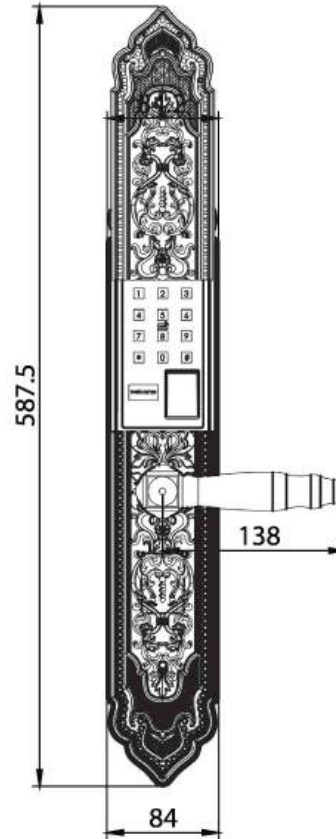

KASSLER®

*Khóa
Đại Sản*

KL - 929 APP
19.890.000 VNĐ

Kích thước

- + Kích thước thân khóa ngoài:
R 84,5 x C 695 x D 35 mm

Vật liệu

- + Mặt khóa ngoài: **Hợp Kim, Mạ Vàng 24K**
(chống xuống màu theo thời gian)
- + Mặt khóa trong: **Hợp Kim, Mạ Vàng 24K**