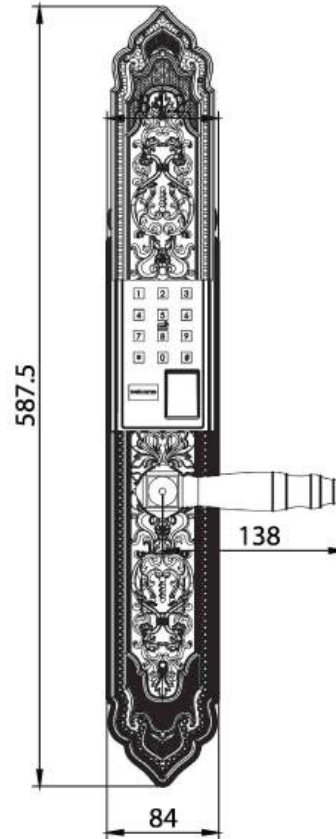

Alarm

 **KL - 999**
64.690.000 VND

KASSLER®

Kích thước

- + Kích thước thân khóa ngoài:
R 84,5 x C 710 x D 40 mm

Vật liệu

- + Mặt khóa ngoài: **Đồng, Vàng 24K**
(chống xuống màu theo thời gian)
- + Mặt khóa trong: **Đồng, Vàng 24K**

*Khóa
Đại Sản*

KL - 989 F
57.900.000 VNĐ APP

KASSLER®

Kích thước

- + Kích thước thân khóa ngoài:
R 84,5 x C 710 x D 34 mm

Vật liệu

- + Mặt khóa ngoài: **Đồng Đức Nguyên Khối, Mạ Vàng 24K**
(chống xuống màu theo thời gian)
- + Mặt khóa trong: **Đồng Đức Nguyên Khối, Mạ Vàng 24K**

Khóa
Đại Sản

KL - 989 FS
54.900.000 VND APP

KASSLER®

Kích thước

- + Kích thước thân khóa ngoài:
R 84,5 x C 587 x D 34 mm

Vật liệu

- + Mặt khóa ngoài: **Đồng Đức Nguyên Khối, Mạ Vàng 24K** (chống xuống màu theo thời gian)
- + Mặt khóa trong: **Đồng Đức Nguyên Khối, Mạ Vàng 24K**