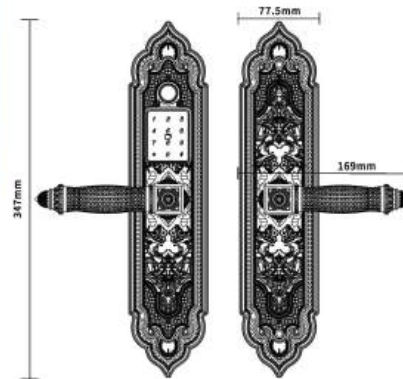

*Khoá
Tân Cổ Điển*

KL - 919 PRO - GOLD
16.590.000 VND

KASSLER®

Kích thước

- + Kích thước thân khóa ngoài:
R 77.5 x C 347 x D 52mm

Vật liệu

- + **Đồng đúc nguyên khối**
chống xuống màu theo thời gian

Hoạt động