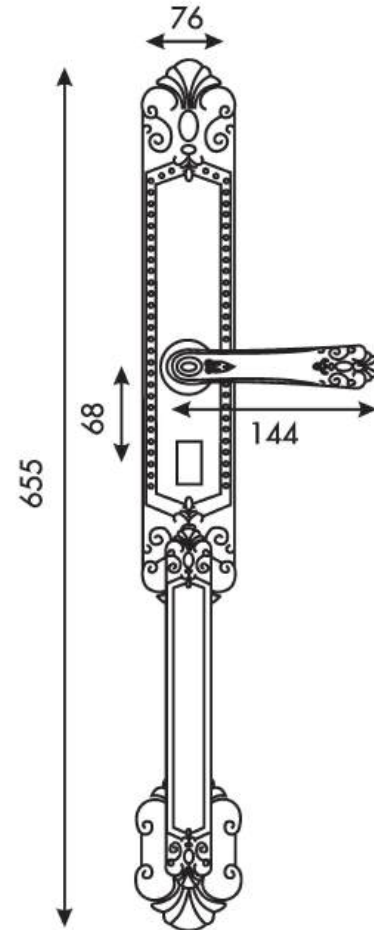

KL - 979 R

17.390.000 VND | 19.390.000 VND APP

*Khóa
Đại Sản*

KASSLER®

Kích thước

- + Kích thước thân khóa ngoài:
R 76 x C 655 x D 34mm

Vật liệu

- + Mặt khóa ngoài: Hợp kim kẽm, mạ đồng 3 lớp chống xuống màu theo thời gian