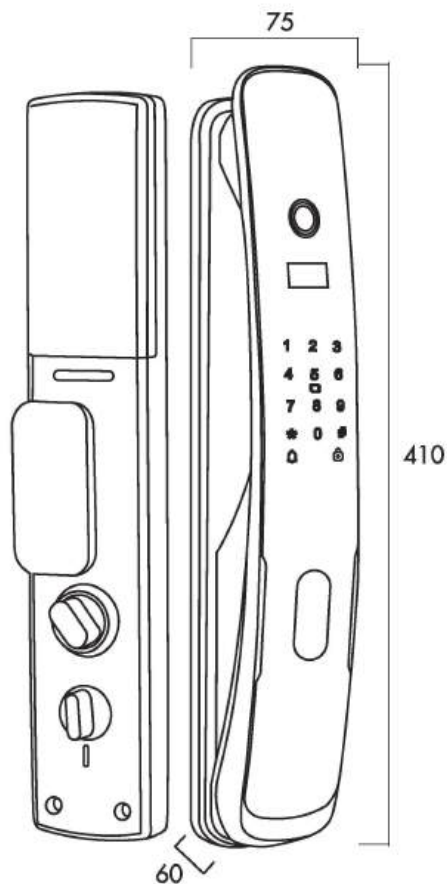

 **KL - 878**
8.890.000 VND **APP**

KASSLER®

Kích thước

- + Kích thước thân khóa ngoài:
R 75 x C 410 x D 56mm

Vật liệu

- + Mặt khóa ngoài: Nhôm, kẽm, Polyme, nhựa ABS
- + Mặt khóa trong: Nhôm, kẽm, nhựa ABS
- + Bề mặt bên ngoài: Phủ kim loại 3 lớp