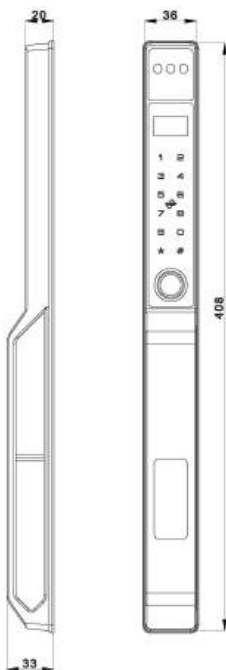

*Khoá
Cửa Nhôm*

● CHAMPAGNE GOLD