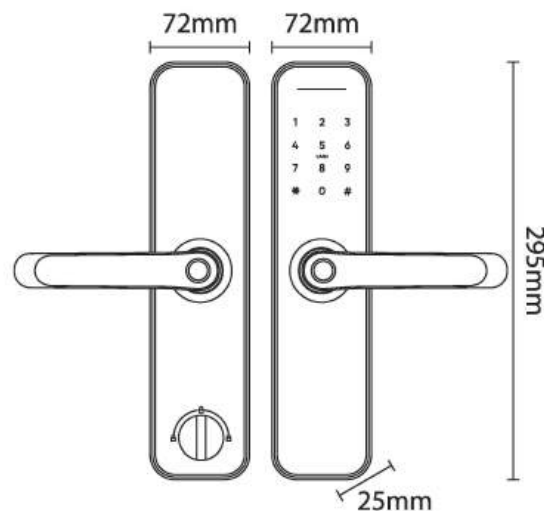

RED BRONZE
6.590.000 VND

BLACK
6.190.000 VND

GOLD
7.090.000 VND

GREEN BRONZE
6.590.000 VND

KL - 668 APP

KASSLER®

Kích thước

- + Kích thước thân khóa ngoài:
  R 72 X C 295 x D 25 mm

Vật liệu

- + Mặt khóa ngoài: Hợp kim kẽm, mạ IML (chống xuống màu, hoen gỉ)
- + Bề mặt bên trong: Hợp kim kẽm, mạ IML (chống xuống màu, hoen gỉ)

Hoạt động

- + Vận hành bằng vân tay, mật mã, thẻ từ, chìa khóa cơ, **App ttlock wifi**
- + Mật mã chủ và mật mã người dùng
- + Đăng ký lên đến 100 thẻ từ, 100 mật mã, 100 vân tay
- + Màu hoàn thiện: Màu vàng, đen, đồng đỏ, đồng xanh rêu
- + Nhiệt độ vận hành: -20°C~60°C
- + Nguồn điện: 4AA Batteries
- + Nguồn điện khẩn cấp: Cổng USB
- + Tuổi thọ pin: 5.000 lần (đóng / mở)
- + **Chống nước: IP68**

Chức năng

- + Chức năng Reset khi bị lỗi chương trình
- + Chức năng cảnh báo khi Pin yếu và lỗi chức năng
- + Tạo mật khẩu sử dụng theo thời gian hoặc một lần
- + Chống ẩm, chống bụi tuyệt đối

Trọn bộ gồm

- + 2 thẻ từ nhỏ
- + 2 chìa cơ (chống sao chép)

Thiết kế cửa thích hợp

- + Độ dày cửa: 40~90mm
- + Khoảng cách cửa - Khung cửa: tối thiểu 3mm
- + Đổ cửa: tối thiểu 80mm