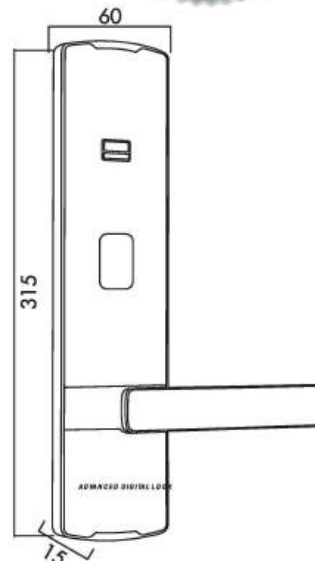

Trọn bộ gồm

- + 1 thẻ từ
- + 2 chìa cơ

Thiết kế cửa thích hợp

- + Độ dày cửa: 40~90mm
- + Khoảng cách cửa - Khung cửa: tối thiểu 3mm
- + Đổ cửa: tối thiểu 100mm

* Kassler khuyến cáo sử dụng Pin - Excell Ankaline Vàng, Kassler Xanh