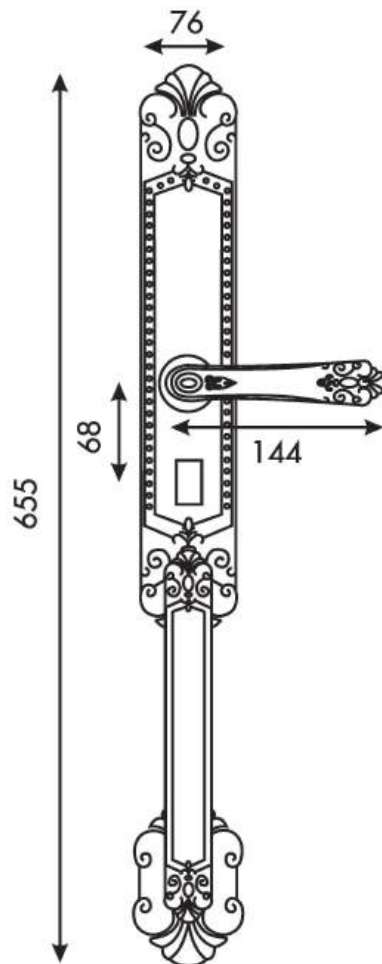

Kích thước

- + Kích thước thân khóa ngoài:
  R 76 x C 655 x D 34mm

Vật liệu

- + Mặt khóa ngoài: Hợp kim kẽm, mạ đồng 3 lớp chống xuống màu theo thời gian

Hoạt động

- + Vận hành bằng mật mã, vân tay, thẻ từ, chìa khóa cơ
- + Mặt mã chủ và mặt mã người dùng
- + Đăng ký lên đến 100 dấu vân tay, 100 thẻ từ, 100 mật mã
- + Màu hoàn thiện: Vàng Đồng
- + Nhiệt độ vận hành: -20°C~60°C
- + Nguồn điện: 4AA Batteries
- + Nguồn điện khẩn cấp: Cổng USB
- + Tuổi thọ pin: 5.000 lần (đóng / mở)*

Chức năng

- + Có thể điều chỉnh âm lượng khi hoạt động từ thấp đến cao
- + **Chức năng app wifi**
- + Chức năng Reset khi bị lỗi chương trình
- + Chức năng cảnh báo khi Pin yếu và lỗi chức năng
- + Có chế độ nắp trượt tự động bảo vệ màn hình khóa
- + Báo động khi nhập sai mã
- + Chống ẩm, chống bụi tuyệt đối

Trọn bộ gồm

- + 2 thẻ từ nhỏ
- + 2 chìa cơ đồng (chống sao chép)

Thiết kế cửa thích hợp

- + Độ dày cửa: 40~90mm
- + Khoảng cách cửa - Khung cửa: tối thiểu 3mm
- + Đổ cửa: tối thiểu 80mm

* Kassler khuyến cáo sử dụng Pin - Excell Ankaline Vàng, Kassler Xanh, Kassler Xanh

Fingerprint unlock

Password unlock

IC card unlock

Mechanical key

APP Wifi

*Khóa
Đại Sản*

KL - 979 G

19.900.000 VND | **21.900.000 VND APP**