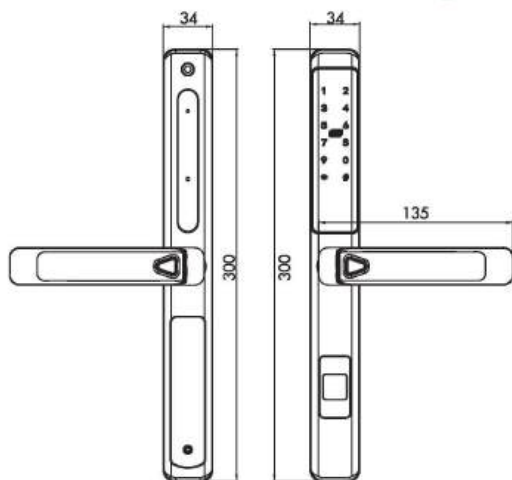

KASSLER®

Kích thước

- + Kích thước thân khóa ngoài:
  R 34 X C 300 x D 25mm

Vật liệu

- + Mặt khóa ngoài: INOX SUS 304, nhựa ABS chịu lực
- + Bề mặt bên trong: INOX SUS 304, nhựa ABS chịu lực

Hoạt động

- + Vận hành bằng mật mã, vân tay, thẻ từ, chìa khóa cơ
- + Mật mã chủ và mật mã người dùng
- + Đăng ký lên đến 100 dấu vân tay, 100 thẻ từ, 100 mật mã
- + Màu hoàn thiện: Màu Xám
- + Nhiệt độ vận hành: -20°C~60°C
- + Nguồn điện: 4AAA Batteries
- + Nguồn điện khẩn cấp: Cổng USB
- + Tuổi thọ pin: 5.000 lần (đóng / mở)*

Chức năng

- + Chức năng Reset khi bị lỗi chương trình
- + Chức năng cảnh báo khi Pin yếu và lỗi chức năng
- + **Chống Nước tuyệt đối**

Trọn bộ gồm

- + 2 thẻ từ nhỏ
- + 2 chìa cơ (chống sao chép)

Thiết kế cửa thích hợp

- + Độ dày cửa: 30~90mm
- + **Chuyên dụng cho cửa nhôm Xingfa, Sắt**
- + Khoảng cách cửa - Khung cửa: tối thiểu 3mm
- + Đổ cửa: tối thiểu 55mm

* Kassler khuyến cáo sử dụng Pin - Excell Ankaline Vàng, Kassler Xanh

KL - 599 LX GRAY
8.890.000 VND | 9.890.000 VND APP