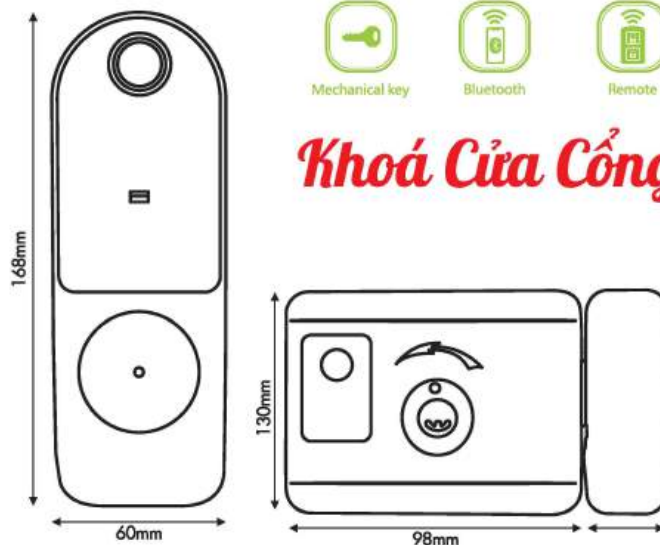

KL - 599IB

6.790.000 VND APP TTLOCK

Khoá Cửa Cổng

KASSLER®

Kích thước

- + Kích thước thân khóa ngoài:
R 60 x C 168 x D 33 mm

Vật liệu

- + Mặt khóa ngoài: Hợp kim kẽm chống va đập
- + Mặt khóa trong: INOX SUS 304 chống gỉ