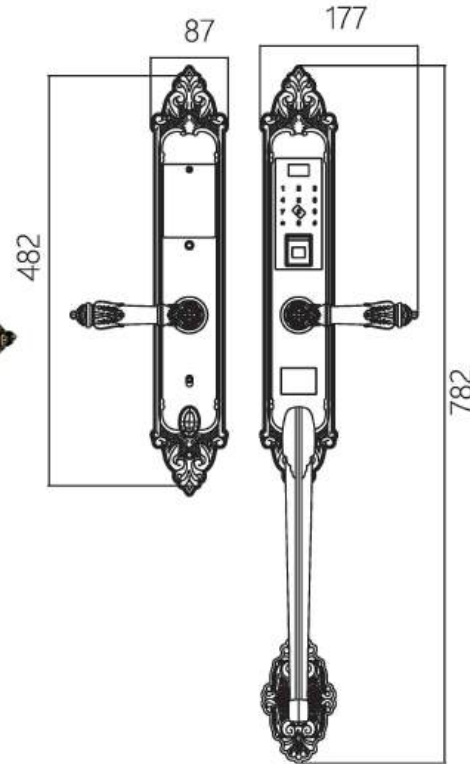

Trọn bộ gồm

- + 2 thẻ từ nhỏ
- + 2 chìa cơ đồng (chống sao chép)

Thiết kế cửa thích hợp

- + Độ dày cửa: 40~90mm
- + Khoảng cách cửa - Khung cửa: tối thiểu 3mm
- + Đổ cửa: tối thiểu 80mm

* Kassler khuyến cáo sử dụng Pin - Excell Ankaline Vàng, Kassler Xanh