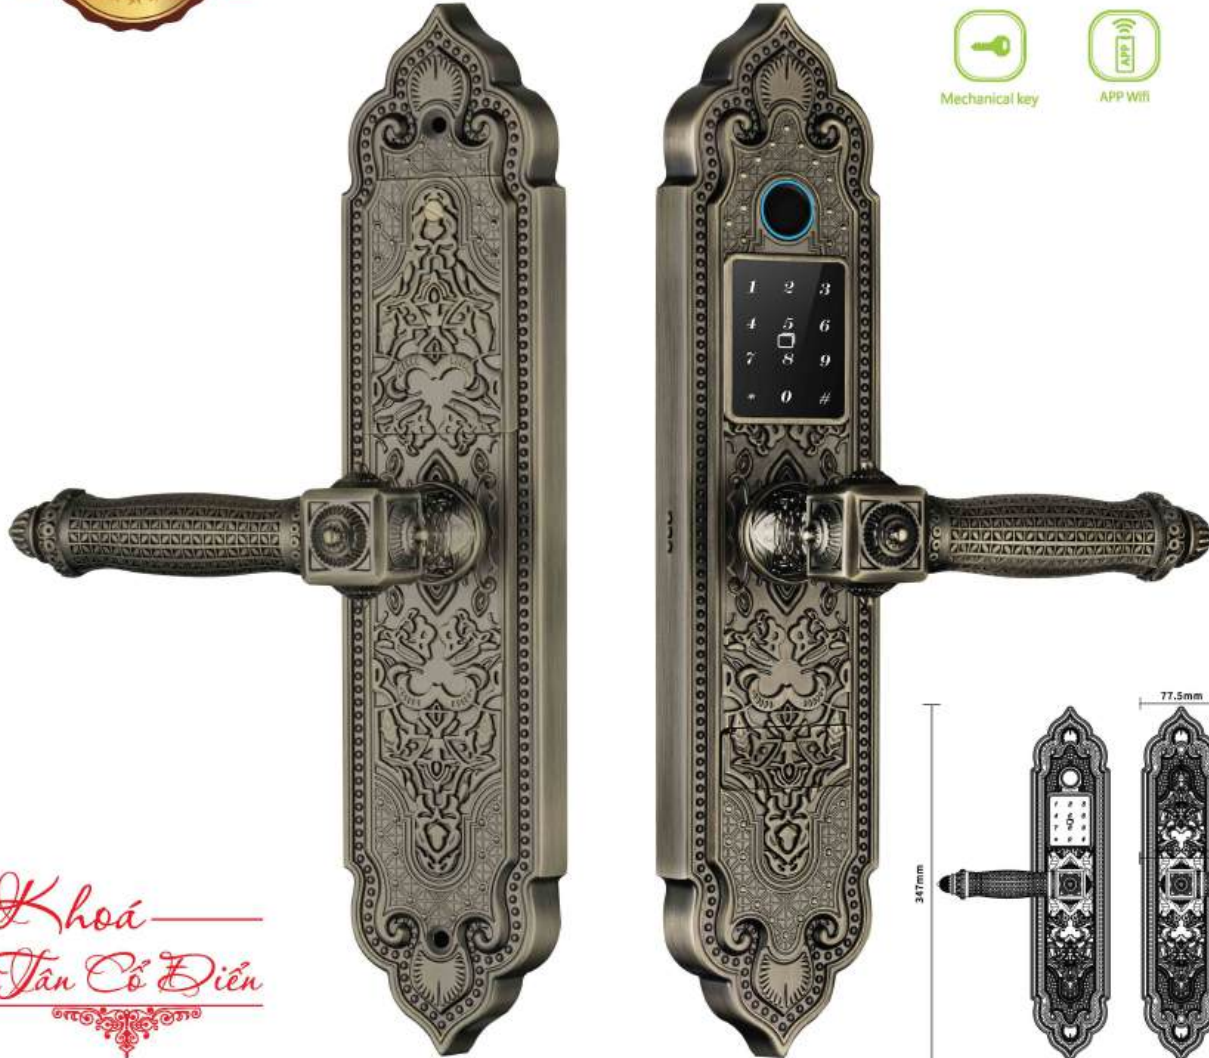

*Khoá
Tân Cổ Điển*

KL - 919 PRO - COPPER
15.590.000 VND

*Khoá
Tân Cổ Điển*

KL - 919 PRO - GREEN
15.590.000 VND

KASSLER®

Kích thước

- + Kích thước thân khóa ngoài:
R 77.5 x C 347 x D 52mm

Vật liệu