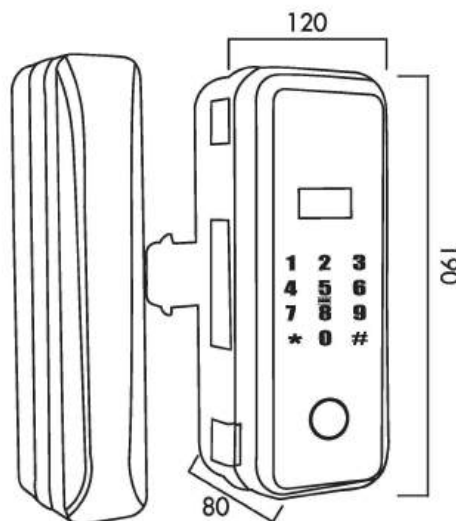

KL - 569

6.990.000 VND | **7.990.000 VND** **REMOTE**

Kích thước

- + Kích thước thân khóa ngoài:
  R 120 x C 190 x D 80 mm

Vật liệu

- + Mặt khóa ngoài: Nhôm, Kẽm, Polyme, Nhựa ABS
- + Bề mặt bên ngoài: Phủ kim loại 3 lớp

Hoạt động

- + Vận hành bằng mật mã, vân tay, thẻ từ, chìa khoá cơ, App Tuya, Remote
- + Mật mã chủ và mật mã người dùng
- + Đăng ký lên đến 50 dấu vân tay, 50 thẻ từ, 50 mật mã
- + Màu hoàn thiện: Màu Xám
- + Nhiệt độ vận hành: 20°C~50°C
- + Nguồn điện: 4AA Batteries
- + Nguồn điện khẩn cấp: Cổng USB
- + Tuổi thọ pin: 5.000 lần (đóng / mở)*

Chức năng

- + Chức năng Reset khi bị lỗi chương trình
- + Chức năng cảnh báo khi Pin yếu và lỗi chức năng

Trọng bộ gồm

- + 2 thẻ từ nhỏ

Thiết kế cửa thích hợp

- + Độ dày cửa: 10mm
- + **Chuyên dụng cho cửa kính**
- + Khoảng cách cửa - Khung cửa: tối thiểu 3mm
- + Độ cửa: tối đa 10mm

* Kassler khuyến cáo sử dụng Pin - Excell Ankaline Vàng, Kassler Xanh