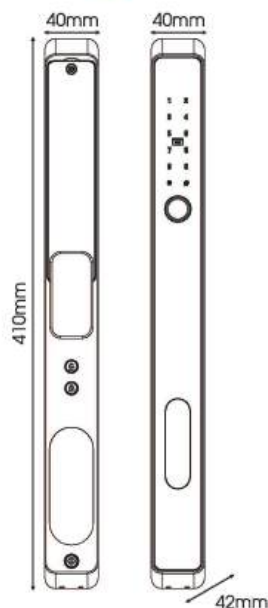

Khoá Cửa Nhôm

KL - 599 AT GREY
14.390.000 VND APP

KASSLER®

Kích thước

- + Kích thước thân khóa ngoài:
  R 40 X C 410 x D 42mm

Vật liệu

- + Mặt khóa ngoài: Nhôm hàng không, nhựa ABS chịu lực
- + Bề mặt bên trong: Nhôm hàng không, nhựa ABS chịu lực

Hoạt động

- + Vận hành bằng mật mã, vân tay, thẻ từ, chìa khóa cơ
- + Mật mã chủ và mật mã người dùng
- + Đăng ký lên đến 100 dấu vân tay, 100 thẻ từ, 100 mật mã
- + App TTLOCK Wifi
- + Màu hoàn thiện: Màu Xám
- + Nhiệt độ vận hành: -20°C~60°C
- + Nguồn điện: Pin Lithium 4500mah
- + Nguồn điện khẩn cấp: Cổng USB
- + Tuổi thọ pin: 5.000 lần (đóng / mở)*

Chức năng

- + Chức năng Reset khi bị lỗi chương trình
- + Chức năng cảnh báo khi Pin yếu và lỗi chức năng
- + Chống Nước tuyệt đối

Trọn bộ gồm

- + 2 thẻ từ nhỏ
- + 2 chìa cơ (chống sao chép)

Thiết kế cửa thích hợp

- + Độ dày cửa: 30~90mm
- + Chuyên dụng cho cửa nhôm Xingfa, Sắt
- + Khoảng cách cửa - Khung cửa: tối thiểu 3mm
- + Đổ cửa: tối thiểu 55mm

* Kassler khuyến cáo sử dụng Pin - Excell Ankaline Vàng, Kassler Xanh