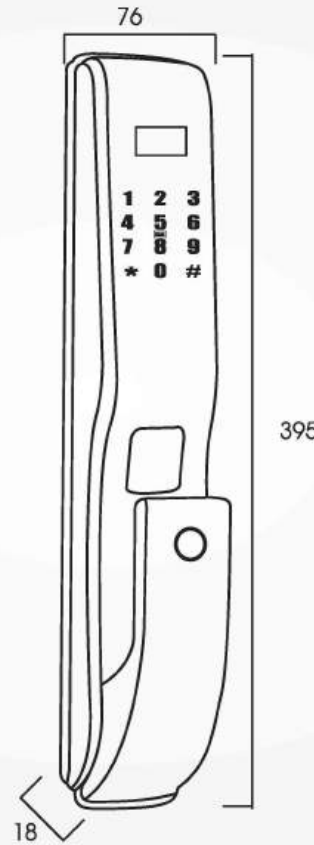

 **KL - 828**
9.090.000 VND

KASSLER®

Kích thước

- + Kích thước thân khóa ngoài:
R 76 x C 395 x D 18mm

Vật liệu

- + Mặt khóa ngoài: Nhôm, kẽm, Polyme, nhựa ABS
- + Mặt khóa trong: Nhôm, kẽm, nhựa ABS
- + Bề mặt bên ngoài: Phủ kim loại 3 lớp