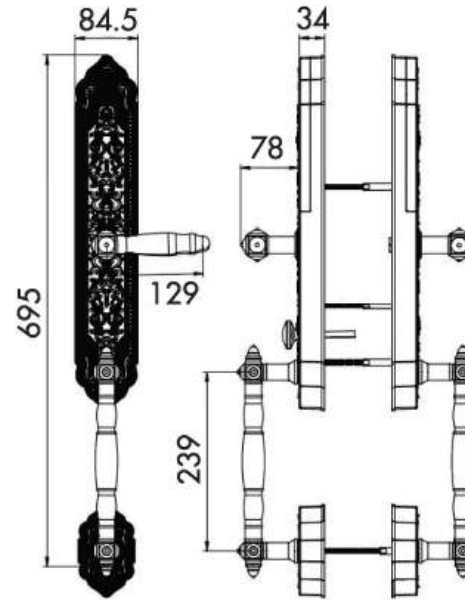

Khóa
Đại Sản

 **KL - 929 F**
29.890.000 VNĐ APP

KASSLER®

Kích thước

- + Kích thước thân khóa ngoài:
R 84,5 x C 587 x D 34 mm

Vật liệu

- + Mặt khóa ngoài: **Hợp Kim, Mạ Vàng 24K**
(chống xuống màu theo thời gian)
- + Mặt khóa trong: **Hợp Kim, Mạ Vàng 24K**

Khóa
Đại Sảnh

 **KL - 939 APP**
22.890.000 VND

KASSLER®

Kích thước

- + Kích thước thân khóa ngoài:
R 84,5 x C 695 x D 35 mm

Vật liệu

- + Mặt khóa ngoài: **Hợp Kim, Mạ Vàng 24K**
(chống xuống màu theo thời gian)
- + Mặt khóa trong: **Hợp Kim, Mạ Vàng 24K**