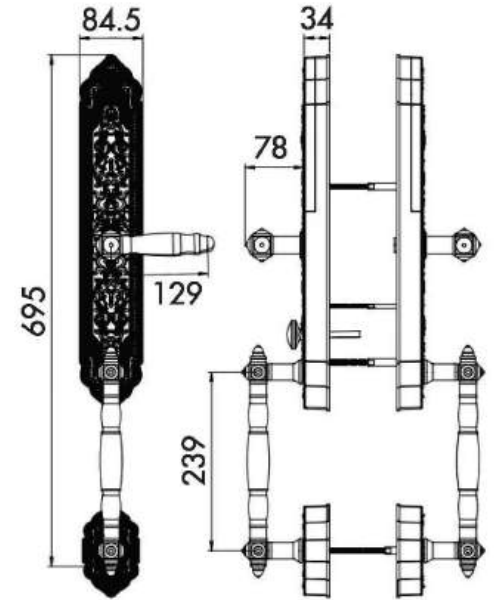

KASSLER®

Fingerprint unlock

Password unlock

IC card unlock

Mechanical key

Alarm