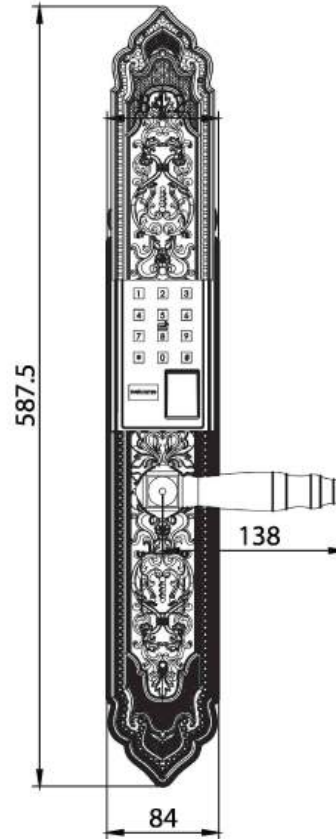

*Khóa
Đại Sản*

Khóa
Đại Sản

KL - 939 F PRO
35.890.000 VND APP

KASSLER®

Kích thước

- + Kích thước thân khóa ngoài:
R 84,5 x C 710 x D 34 mm

Vật liệu

- + Mặt khóa ngoài: **Hợp Kim Kẽm, Mạ Vàng 24K**
(chống xuống màu theo thời gian)
- + Mặt khóa trong: **Hợp Kim Kẽm, Mạ Vàng 24K**

Khóa
Đại Sản

 **KL - 929 F PRO**
32.590.000 VND APP

KASSLER®

Kích thước

- + Kích thước thân khóa ngoài:
R 84,5 x C 587 x D 34 mm

Vật liệu

- + Mặt khóa ngoài: **Hợp Kim Kẽm, Mạ Vàng 24K**
(chống xuống màu theo thời gian)
- + Mặt khóa trong: **Hợp Kim Kẽm, Mạ Vàng 24K**