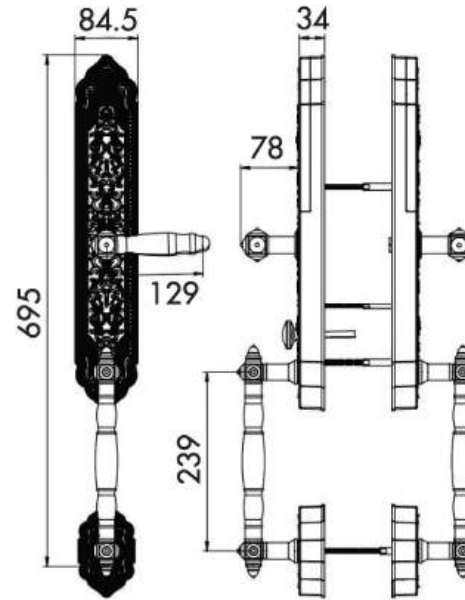

Trọn bộ gồm

- + 2 thẻ từ nhỏ
- H 2 chìa cơ đồng (chống sao chép)

Thiết kế cửa thích hợp

- + Độ dày cửa: 40~90mm
- + Khoảng cách cửa - Khung cửa: tối thiểu 3mm
- + Đổ cửa: tối thiểu 80mm

* Kassler khuyến cáo sử dụng Pin - Excell Ankaline Vàng, Kassler Xanh

*Khóa
Đại Sản*

Khóa
Đại Sản

KL - 939 F PRO
35.890.000 VND APP

KASSLER®

Kích thước

- + Kích thước thân khóa ngoài:
R 84,5 x C 710 x D 34 mm

Vật liệu

- + Mặt khóa ngoài: **Hợp Kim Kẽm, Mạ Vàng 24K**
(chống xuống màu theo thời gian)
- + Mặt khóa trong: **Hợp Kim Kẽm, Mạ Vàng 24K**