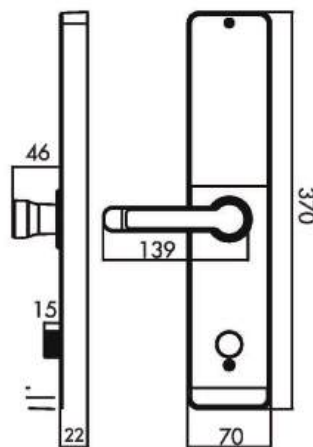

KASSLER®

Kích thước

- + Kích thước thân khóa ngoài:
  R 70 x C 370 x D 22 mm

Vật liệu

- + Mặt khóa ngoài: Nhựa ABS chịu lực, hợp kim, **kính cường lực.**
- + Mặt khóa trong: Hợp kim

Hoạt động

- + Vận hành bằng mật mã, vân tay, thẻ từ, chìa khóa cơ, mở cửa từ xa qua App Wifi
- + Mật mã chủ và mật mã người dùng
- + Đăng ký lên đến 100 dấu vân tay, 100 thẻ từ, 100 mật mã
- + Màu hoàn thiện: Màu Champagne Gold
- + Nhiệt độ vận hành: -20°C~60°C
- + Nguồn điện: 4AA Batteries
- + Nguồn điện khẩn cấp: Cổng USB
- + Tuổi thọ pin: 5.000 lần (đóng / mở)*

Chức năng

- + Chức năng Reset khi bị lỗi chương trình
- + Chức năng cảnh báo khi Pin yếu và lỗi chức năng
- + Có thể điều chỉnh âm lượng khi hoạt động từ thấp đến cao
- + Chức năng xáo trộn mã
- + Chế độ thông phòng

Trọn bộ gồm

- + 2 thẻ từ nhỏ
- + 2 chìa cơ (chống sao chép)

Thiết kế cửa thích hợp

- + Độ dày cửa: 40~90mm
- + Khoảng cách cửa - Khung cửa: tối thiểu 3mm
- + Đổ cửa: tối thiểu 80mm

* Kassler khuyến cáo sử dụng Pin - Excell Ankaline Vàng, Kassler Xanh

KL - 678 GOLD
7.390.000 VND | 8.390.000 VND APP