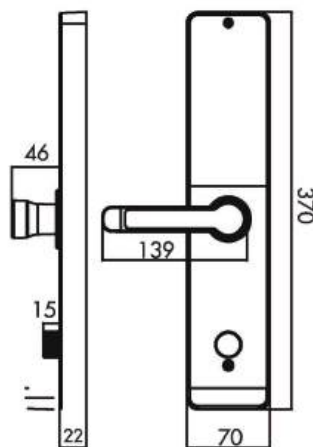

KL - 555

7.390.000 VND | 8.390.000 VND APP

KASSLER®

Kích thước

- + Kích thước thân khóa ngoài:
R 70 x C 370 x D 22 mm

Vật liệu

- + Mặt khóa ngoài: Nhựa ABS chịu lực, hợp kim, **kính cường lực.**
- + Mặt khóa trong: Hợp kim