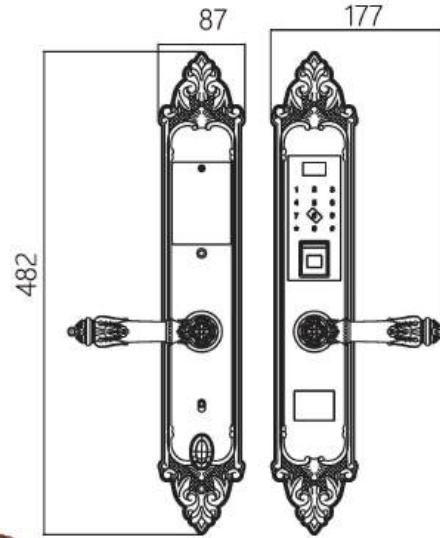

KL - 969 G
43.890.000 VND

KASSLER®

Kích thước

+ Kích thước thân khóa ngoài:
R 87x C 782 x D 34mm

Vật liệu

+ Mặt khóa trong & ngoài: **Đồng Nguyên Chất Mạ Vàng 18K**, bền đẹp không phai màu theo thời gian

Hoạt động

* Kassler khuyến cáo sử dụng Pin - Excell Ankaline Vàng, Kassler Xanh

Khóa Đại Sản

Khóa
Đại Sản

KL - 959 G
39.190.000 VNĐ

KASSLER®

Kích thước

- + Kích thước thân khóa ngoài:
R 87x C 482 x D 34mm

Vật liệu