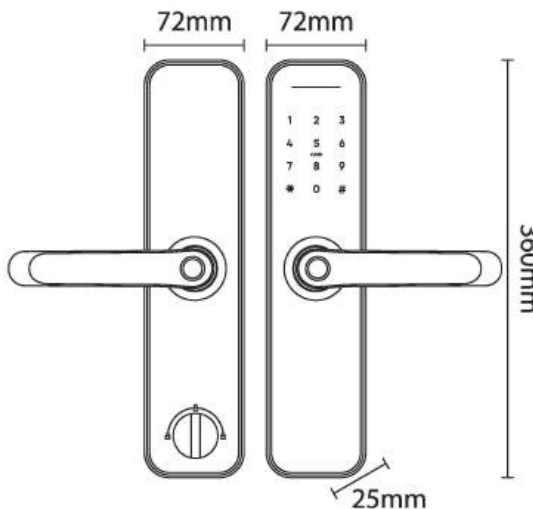

KASSLER®

GOLD
7.990.000 VND

BLACK
6.890.000 VND

RED BRONZE
7.590.000 VND

GREEN BRONZE
7.590.000 VND

KL - 696 APP

Kích thước

- + Kích thước thân khóa ngoài:
  R 72 X C 360 x D 25 mm

Vật liệu

- + Mặt khóa ngoài: Hợp kim kẽm, mạ IML
  (chống xuống màu, hoen gỉ)
- + Bề mặt bên trong: Hợp kim kẽm, mạ IML
  (chống xuống màu, hoen gỉ)

Hoạt động

- + Vận hành bằng vân tay, mật mã, thẻ từ, chìa khóa cơ, **App ttlock wifi**
- + Mật mã chủ và mật mã người dùng
- + Đăng ký lên đến 100 thẻ từ, 100 mật mã, 100 vân tay
- + Màu hoàn thiện: Màu vàng, đen, đồng đỏ, đồng xanh rêu
- + Nhiệt độ vận hành: -20°C~60°C
- + Nguồn điện: 8AA Batteries
- + Nguồn điện khẩn cấp: Cổng USB
- + Tuổi thọ pin: 5.000 lần (đóng / mở)
- + **Chống nước: IP68**

Chức năng

- + Chức năng Reset khi bị lỗi chương trình
- + Chức năng cảnh báo khi Pin yếu và lỗi chức năng
- + Tạo mật khẩu sử dụng theo thời gian hoặc một lần
- + Chống ẩm, chống bụi tuyệt đối

Trọn bộ gồm

- + 2 thẻ từ nhỏ
- + 2 chìa cơ (chống sao chép)

Thiết kế cửa thích hợp

- + Độ dày cửa: 40~90mm
- + Khoảng cách cửa - Khung cửa: tối thiểu 3mm
- + Đổ cửa: tối thiểu 80mm