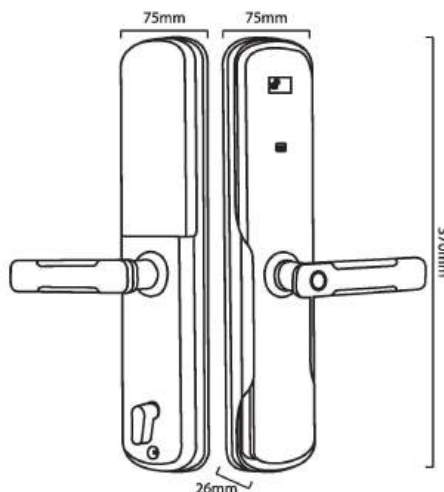

KL - 700

11.090.000 VNĐ | 12.090.000 VNĐ APP

KASSLER®

Kích thước

- + Kích thước thân khóa ngoài:
  R 75 x C 370 x D 26 mm

Vật liệu

- + Mặt khóa ngoài: Hợp kim siêu bền, phủ **NANO** (chống xuống màu, hoen gỉ)
- + Mặt khóa trong: Nhôm, kẽm, nhựa ABS
- + Bề mặt bên ngoài: Phủ kim loại 3 lớp

Hoạt động

- + Vận hành bằng mật mã, vân tay, thẻ từ, chìa khóa cơ
- + Mật mã chủ và mật mã người dùng
- + Đăng ký lên đến 100 dấu vân tay, 100 thẻ từ, 100 mật mã
- + Màu hoàn thiện: Màu Đồng Đen
- + Nhiệt độ vận hành: -20°C~60°C
- + Nguồn điện: 8AA Batteries
- + Nguồn điện khẩn cấp: Cổng USB
- + Tuổi thọ pin: 5.000 lần (đóng / mở)*

Chức năng

- + Mở cửa từ xa
- + Xem lịch sử ra vào cửa trên app
- + Chức năng Reset khi bị lỗi chương trình
- + Chức năng cảnh báo khi Pin yếu và lỗi chức năng
- + Màn hình cảm ứng nhiệt (độ nhạy cao, không bị liệt cảm ứng sau thời gian dài sử dụng)

Trọn bộ gồm

- + 2 thẻ từ nhỏ
- + 2 chìa cơ (chống sao chép)

Thiết kế cửa thích hợp

- + Độ dày cửa: 40~90mm
- + Khoảng cách cửa - Khung cửa: tối thiểu 3mm
- + Đổ cửa: tối thiểu 80mm

* Kassler khuyến cáo sử dụng Pin - Excell Ankaline Vàng, Kassler Xanh