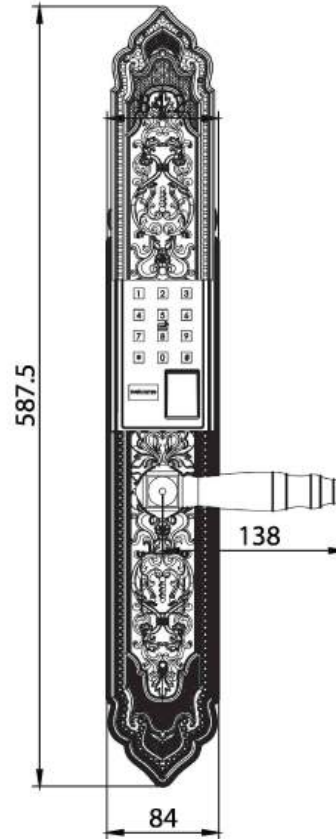

Khóa
Đại Sản

KL - 939 F
32.890.000 VND APP

KASSLER®

Kích thước

- + Kích thước thân khóa ngoài:
R 84,5 x C 710 x D 34 mm

Vật liệu

- + Mặt khóa ngoài: **Hợp Kim, Mạ Vàng 24K**
(chống xuống màu theo thời gian)
- + Mặt khóa trong: **Hợp Kim, Mạ Vàng 24K**

Khóa
Đại Sản

 **KL - 929 F**
29.890.000 VNĐ APP

KASSLER®

Kích thước

- + Kích thước thân khóa ngoài:
R 84,5 x C 587 x D 34 mm

Vật liệu

- + Mặt khóa ngoài: **Hợp Kim, Mạ Vàng 24K**
(chống xuống màu theo thời gian)
- + Mặt khóa trong: **Hợp Kim, Mạ Vàng 24K**