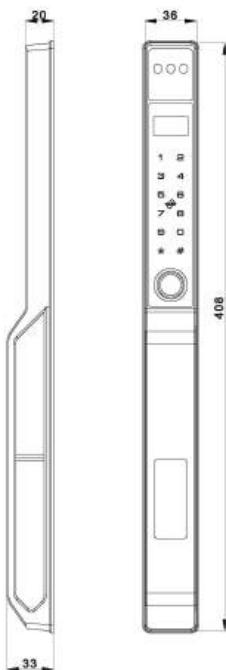

*Khoá
Cửa Nhôm*