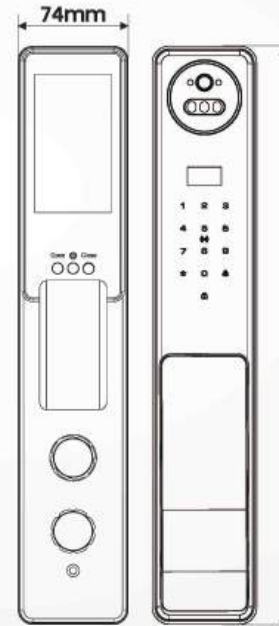

Trọn bộ gồm

- + 2 thẻ từ nhỏ
- + 2 chìa cơ (chống sao chép)

Thiết kế cửa thích hợp

- + Độ dày cửa: 40-100mm
- + Khoảng cách cửa - Khung cửa: tối thiểu 3mm
- + Đổ cửa: tối thiểu 80mm

KL - 899 CNC
19.890.000 VND APP

KASSLER®

● BLUE GRAY

● COFFEE

Kích thước

- + Kích thước thân khóa ngoài: R 74 x C 416 x D 54 mm

Vật liệu

- + Mặt khóa ngoài: Nhựa ABS chịu lực, hợp kim
- + Mặt khóa trong: Nhựa ABS chịu lực, hợp kim

Hoạt động