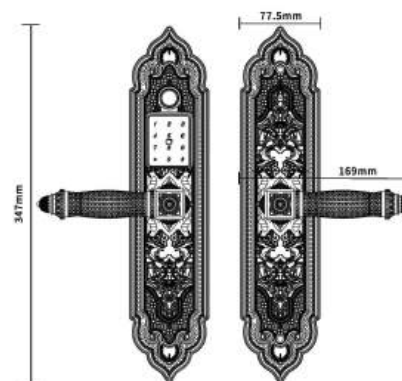

*Khoá
Tân Cổ Điển*

KL - 919 PRO - COPPER
15.590.000 VND

*Khoá
Tân Cổ Điển*

KL - 919 PRO - GREEN
15.590.000 VND

KASSLER®

Kích thước

- + Kích thước thân khóa ngoài:
R 77.5 x C 347 x D 52mm

Vật liệu