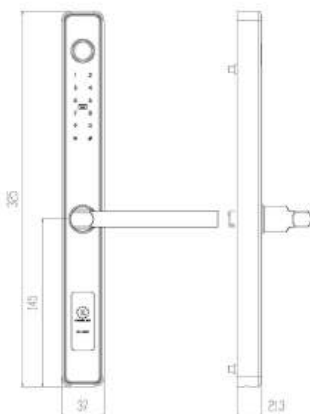

Khoá Khách Sạn

KL - 353
4,390,000 VND

Kích thước

- + Kích thước thân khóa ngoài:
  R 37 x C 32.5 x D 21.5mm

Vật liệu

- + Mặt khóa ngoài: Nhôm Hàng Không
  (phù hợp với khu vực ven biển)
- + Mặt khóa trong: Nhôm Hàng Không

Hoạt động

- + Vận hành bằng thẻ từ, chìa khóa cơ
- + Màu hoàn thiện: Màu Đen
- + Nhiệt độ vận hành: -20°C~50°C
- + Nguồn điện: 4 Pin AAA
- + Nguồn điện khẩn cấp: Cổng USB
- + Tuổi thọ pin: 5.000 lần (đóng / mở)*

Chức năng

- + Sử dụng thẻ để mở cửa
- + Khóa cơ vận hành

Trọn bộ gồm

- + 1 thẻ từ
- + 2 chìa cơ

Thiết kế cửa thích hợp

- + Độ dày cửa: 30~90mm
- + **Chuyên dụng cho cửa nhôm Xingfa, nhôm Maxpro**
- + Khoảng cách cửa - Khung cửa: tối thiểu 3mm
- + Đổ cửa: tối thiểu 55mm

Có thể tích hợp được với phần mềm quản lý khách sạn Opera