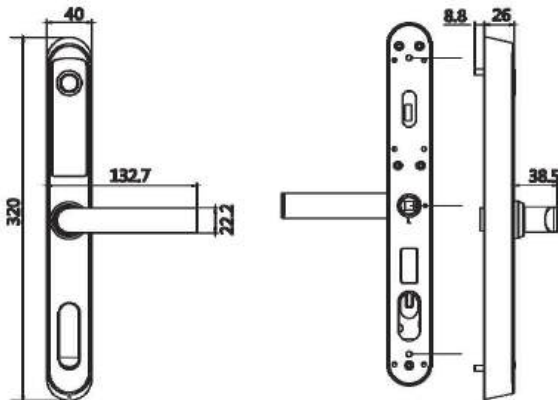

KL - 599 RG
6.990.000 VNĐ | 7.990.000 VNĐ APP

KASSLER®

Kích thước

- + Kích thước thân khóa ngoài:
  R40 X C 320 x 26 mm

Vật liệu

- + Mặt khóa ngoài: INOX SUS 304, nhựa ABS chịu lực
- + Bề mặt bên trong: INOX SUS 304, nhựa ABS chịu lực

Hoạt động

- + Vận hành bằng mật mã, vân tay, thẻ từ, chìa khóa cơ
- + Mật mã chủ và mật mã người dùng
- + Đăng ký lên đến 100 dấu vân tay, 100 thẻ từ, 100 mật mã
- + Màu hoàn thiện: Màu Xám
- + Nhiệt độ vận hành: -20°C~60°C
- + Nguồn điện: 4AA Batteries
- + Nguồn điện khẩn cấp: Cổng USB
- + Tuổi thọ pin: 5.000 lần (đóng / mở)*

Chức năng

- + Chức năng Reset khi bị lỗi chương trình
- + Chức năng cảnh báo khi Pin yếu và lỗi chức năng
- + Chế độ thông phòng
- + Mã số ảo
- + **Chống Nước tuyệt đối**

Trọn bộ gồm

- + 2 thẻ từ nhỏ
- + 2 chìa cơ (chống sao chép)

Thiết kế cửa thích hợp

- + Độ dày cửa: 30~90mm
- + **Chuyên dụng cho cửa nhôm Xingfa, Sắt**
- + Khoảng cách cửa - Khung cửa: tối thiểu 3mm
- + Đổ cửa: tối thiểu 55mm

* Kassler khuyến cáo sử dụng Pin - Excell Ankaline Vàng, Kassler Xanh