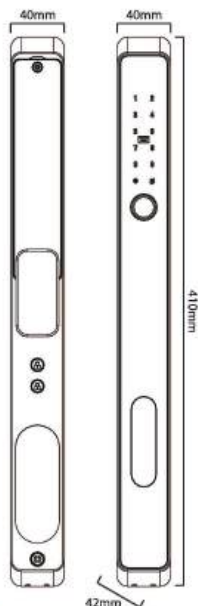

KL - 599 AT BLACK
14.390.000 VND APP

KASSLER®

Kích thước

- + Kích thước thân khóa ngoài:
  R 40 X C 410 x D 42mm

Vật liệu

- + Mặt khóa ngoài: Nhôm hàng không, nhựa ABS chịu lực
- + Bề mặt bên trong: Nhôm hàng không, nhựa ABS chịu lực

Hoạt động

- + Vận hành bằng mật mã, vân tay, thẻ từ, chìa khóa cơ
- + Mật mã chủ và mật mã người dùng
- + Đăng ký lên đến 100 dấu vân tay, 100 thẻ từ, 100 mật mã
- + App TTLOCK Wifi
- + Màu hoàn thiện: Màu Đen
- + Nhiệt độ vận hành: -20°C~60°C
- + Nguồn điện: Pin Lithium 4500mah
- + Nguồn điện khẩn cấp: Cổng USB
- + Tuổi thọ pin: 5.000 lần (đóng / mở)*

Chức năng

- + Chức năng Reset khi bị lỗi chương trình
- + Chức năng cảnh báo khi Pin yếu và lỗi chức năng
- + Chống Nước tuyệt đối

Trọn bộ gồm

- + 2 thẻ từ nhỏ
- + 2 chìa cơ (chống sao chép)

Thiết kế cửa thích hợp

- + Độ dày cửa: 30~90mm
- + Chuyên dụng cho cửa nhôm Xingfa, Sắt
- + Khoảng cách cửa - Khung cửa: tối thiểu 3mm
- + Đổ cửa: tối thiểu 55mm

* Kassler khuyến cáo sử dụng Pin - Excell Ankaline Vàng, Kassler Xanh