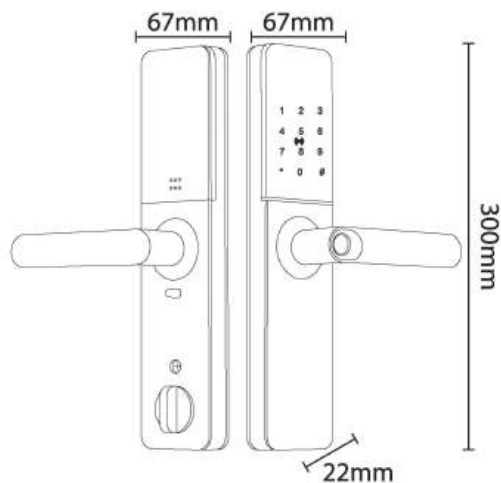

KL - 79 H
5.690.000 VND **APP**

KASSLER®

Kích thước

- + Kích thước thân khóa ngoài:
  R 67 x C 300 x D 22 mm

Vật liệu

- + Mặt khóa ngoài: Hợp kim, Nhựa ABS chịu lực
- + Mặt khóa trong: Hợp kim, Nhựa ABS chịu lực

Hoạt động

- + Vận hành bằng mật mã, vân tay, thẻ từ, chìa khóa cơ, mở cửa từ xa qua **App TTlock Wifi**
- + Mật mã chủ và mật mã người dùng
- + Đăng ký lên đến 100 dấu vân tay, 100 thẻ từ, 100 mật mã
- + Màu hoàn thiện: Màu Đen
- + Nhiệt độ vận hành: -20°C~60°C
- + Nguồn điện: 4AAA Batteries
- + Nguồn điện khẩn cấp: Cổng USB
- + Tuổi thọ pin: 5.000 lần (đóng / mở)*

Chức năng

- + Chức năng Reset khi bị lỗi chương trình
- + Chức năng cảnh báo khi Pin yếu và lỗi chức năng
- + Có thể điều chỉnh âm lượng khi hoạt động từ thấp đến cao
- + Chức năng xáo trộn mã
- + Chế độ thông phòng

Trọn bộ gồm

- + 2 thẻ từ nhỏ
- + 2 chìa cơ (chống sao chép)

Thiết kế cửa thích hợp

- + Độ dày cửa: 40~90mm
- + Khoảng cách cửa - Khung cửa: tối thiểu 3mm
- + Đổ cửa: tối thiểu 80mm

* Kassler khuyến cáo sử dụng Pin - Excell Ankaline Vàng, Kassler Xanh