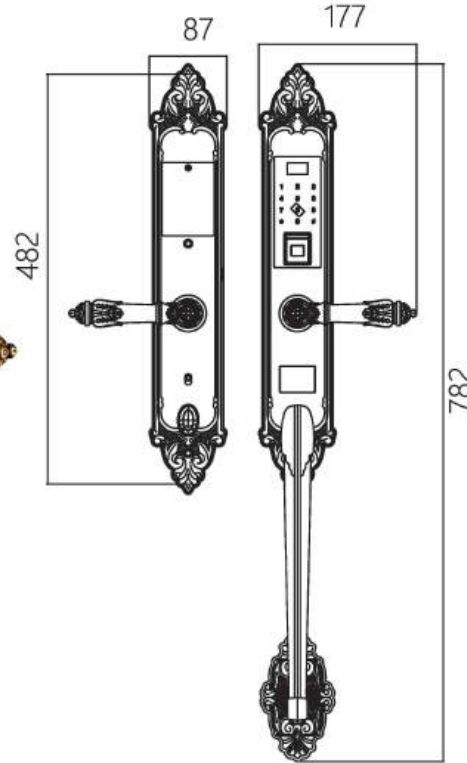

KL - 969C
42.690.000 VND

KASSLER®

Kích thước

- + Kích thước thân khóa ngoài:
  R 87x C 782 x D 34mm

Vật liệu

- + Mặt khóa ngoài: **Đồng Nguyên Chất** bền đẹp không phai màu theo thời gian

Hoạt động

- + Vận hành bằng mật mã, vân tay, thẻ từ, chìa khóa cơ
- + Mật mã chủ và mật mã người dùng
- + Đăng ký lên đến 300 dấu vân tay, 300 thẻ từ, 300 mật mã
- + Màu hoàn thiện: Vàng Đồng
- + Nhiệt độ vận hành: -20°C~60°C
- + Nguồn điện: 4AA Batteries
- + Nguồn điện khẩn cấp: Cổng USB
- + Tuổi thọ pin: 5.000 lần (đóng / mở)*

Chức năng

- + Có thể điều chỉnh âm lượng khi hoạt động từ thấp đến cao
- + Chức năng Reset khi bị lỗi chương trình
- + Chức năng cảnh báo khi Pin yếu và lỗi chức năng
- + Báo động khi nhập sai mã
- + Chống âm, chống bụi tuyệt đối

Trọn bộ gồm

- + 2 thẻ từ nhỏ
- + 2 chìa cơ đồng (chống sao chép)

Thiết kế cửa thích hợp

- + Độ dày cửa: 40~90mm
- + Khoảng cách cửa - Khung cửa: tối thiểu 3mm
- + Đổ cửa: tối thiểu 80mm

* Kassler khuyến cáo sử dụng Pin - Excell Ankaline Vàng, Kassler Xanh

Khóa Đại Sản