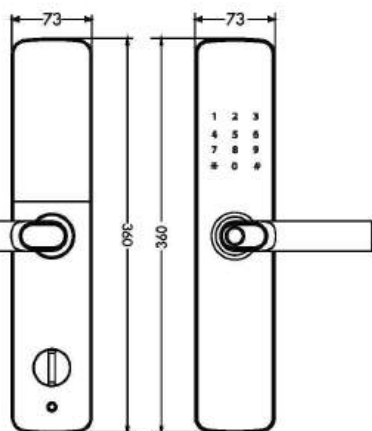

KL - 600 PC

8.390.000 VND | 9.390.000 VND APP

KASSLER®

Kích thước

- + Kích thước thân khóa ngoài:
  R 73 x C 380 x D 26 mm

Vật liệu

- + Mặt khóa ngoài: TITan siêu bền (chống oxy hóa), nhựa ABS chịu lực
- + Bề mặt bên trong: TITan siêu bền (chống oxy hóa)

Hoạt động

- + Vận hành bằng mật mã, vân tay, thẻ từ, chìa khóa cơ
- + Mật mã chủ và mật mã người dùng
- + Đăng ký lên đến 100 dấu vân tay, 100 thẻ từ, 100 mật mã
- + Màu hoàn thiện: Màu Cafe Sữa
- + Nhiệt độ vận hành: -20°C~60°C
- + Nguồn điện: 8AA Batteries
- + Nguồn điện khẩn cấp: Cổng USB
- + Tuổi thọ pin: 5.000 lần (đóng / mở)*

Chức năng

- + Có thể điều chỉnh âm lượng khi hoạt động từ thấp đến cao
- + Chức năng xáo trộn mã
- + Chức năng Reset khi bị lỗi chương trình
- + Chức năng cảnh báo khi Pin yếu và lỗi chức năng
- + Chế độ thông phòng

Trọn bộ gồm

- + 2 thẻ từ nhỏ
- + 2 chìa cơ (chống sao chép)

Thiết kế cửa thích hợp

- + Độ dày cửa: 40~90mm
- + Khoảng cách cửa - Khung cửa: tối thiểu 3mm
- + Đổ cửa: tối thiểu 80mm

* Kassler khuyến cáo sử dụng Pin - Excell Ankaline Vàng, Kassler Xanh