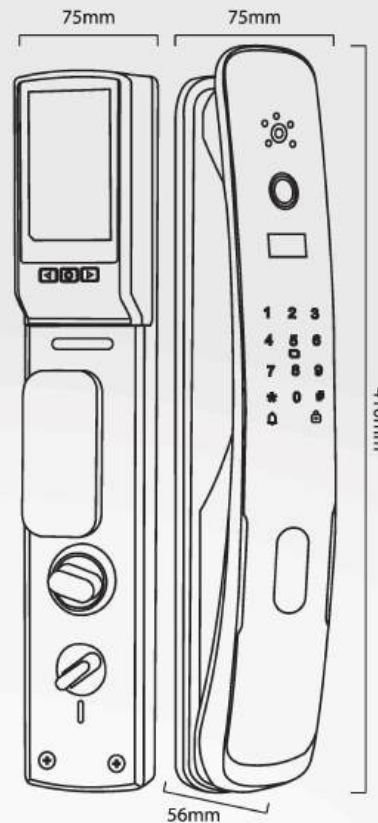

KL - 878C
11.900.000 VND APP

KASSLER®

Kích thước

- + Kích thước thân khóa ngoài:
  R 75 x C 410 x D 56mm

Vật liệu

- + Mặt khóa ngoài: Nhựa ABS chịu lực, Hợp kim nhôm
- + Bề mặt bên trong: Nhựa ABS chịu lực, Hợp kim nhôm

Hoạt động

- + Vận hành bằng: mật mã, vân tay, thẻ từ, chìa khóa cơ, App
- + Mật mã chủ và mật mã người dùng
- + Đăng ký lên đến 100 dấu vân tay, 100 thẻ từ, 100 mật mã
- + Màu hoàn thiện: Màu Đen - Đỏ Đô
- + Nhiệt độ vận hành: -20°C~50°C
- + Nguồn điện: 4200mah
- + Nguồn điện khẩn cấp: Cổng USB
- + Tuổi thọ pin: 5.000 lần (đóng / mở)

Chức năng

- + **Chuông cửa màn hình - Gửi hình ảnh qua APP**
- + Mở cửa từ xa
- + Xem lịch sử ra vào cửa trên app
- + Có thể điều chỉnh âm lượng khi hoạt động từ thấp đến cao
- + Chức năng Reset khi bị lỗi chương trình
- + Chức năng cảnh báo khi Pin yếu và lỗi chức năng
- + Có thiết lập chế độ tự động hoặc chế độ thủ công

Trọn bộ gồm

- + 2 thẻ từ nhỏ
- + 2 chìa cơ

Thiết kế cửa thích hợp

- + Độ dày cửa: 40~90mm
- + Khoảng cách cửa - Khung cửa: tối thiểu 3mm
- + Đổ cửa: tối thiểu 80mm