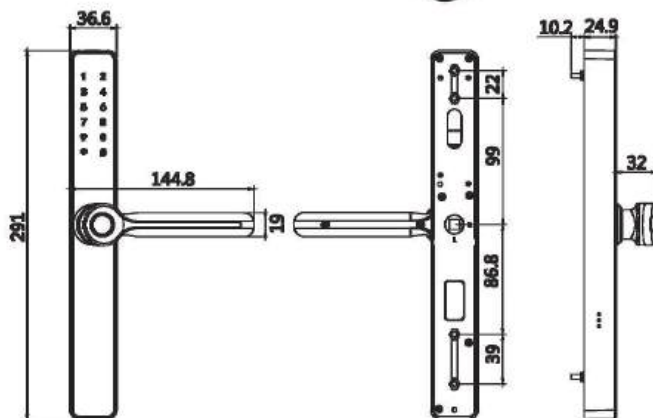

*Khoá
Cửa Nhôm*

 **KL - 599 RB**
6.990.000 VNĐ | 7.990.000 VNĐ APP

KASSLER®

Kích thước

- + Kích thước thân khóa ngoài:
R 37 x C291 x D25 mm

Vật liệu

- + Mặt khóa ngoài: Hợp kim Nhôm siêu bền
- + Mặt khóa trong: Nhôm, Kẽm, Nhựa ABS
- + Bề mặt bên ngoài: Phủ kim loại 3 lớp