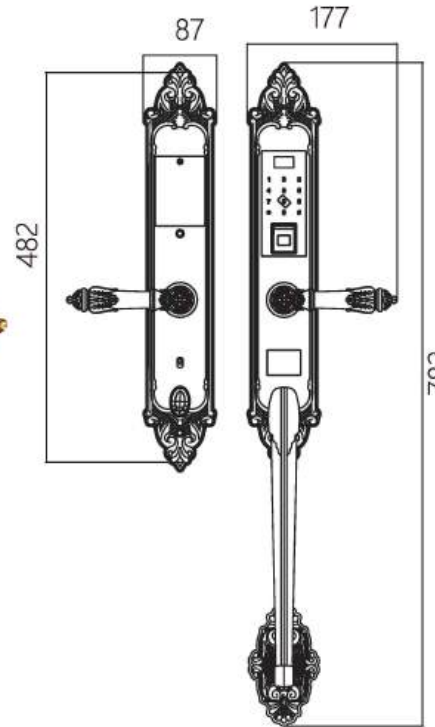

KL - 969 G
43.890.000 VND

KASSLER®

Kích thước

+ Kích thước thân khóa ngoài:
R 87x C 782 x D 34mm

Vật liệu

+ Mặt khóa trong & ngoài: **Đồng Nguyên Chất Mạ Vàng 18K**, bền đẹp không phai màu theo thời gian

Hoạt động