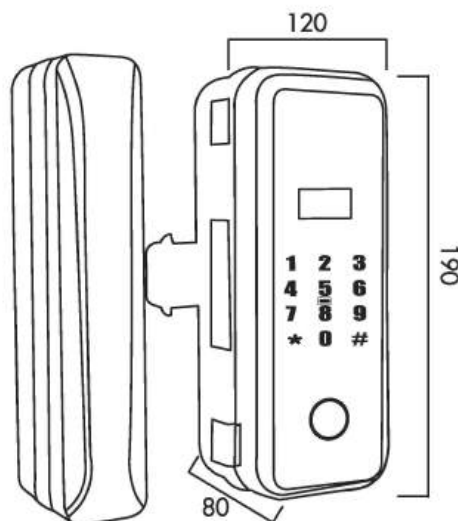

KL - 589 APP
8.690.000 VND

KASSLER®

Kích thước

- + Kích thước thân khóa ngoài:
  R 120 x C 190 x D 80 mm

Vật liệu

- + Mặt khóa ngoài: Nhôm, Kẽm, Polyme, Nhựa ABS
- + Bề mặt bên ngoài: Phủ kim loại 3 lớp

Hoạt động

- + Vận hành bằng mật mã, vân tay, thẻ từ, chìa khóa cơ, App Tuya, Remote
- + Mật mã chủ và mật mã người dùng
- + Đăng ký lên đến 50 dấu vân tay, 50 thẻ từ, 50 mật mã
- + Màu hoàn thiện: Màu Xám
- + Nhiệt độ vận hành: 20°C~50°C
- + Nguồn điện: 4AA Batteries
- + Nguồn điện khẩn cấp: Cổng USB
- + Tuổi thọ pin: 5.000 lần (đóng / mở)*

Chức năng

- + Chức năng Reset khi bị lỗi chương trình
- + Chức năng cảnh báo khi Pin yếu và lỗi chức năng

Trọng bộ gồm

- + 2 thẻ từ nhỏ

Thiết kế cửa thích hợp

- + Độ dày cửa: 10mm
- + **Chuyên dụng cho cửa kính**
- + Khoảng cách cửa - Khung cửa: tối thiểu 3mm
- + Độ cửa: tối đa 10mm

* Kassler khuyến cáo sử dụng Pin - Excell Ankaline Vàng, Kassler Xanh