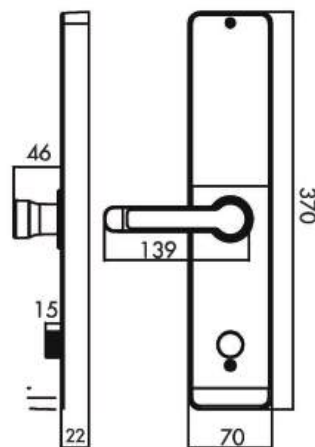

KL - 669 COPPER
7.390.000 VND **APP**

KASSLER®

Kích thước

- + Kích thước thân khóa ngoài:
R 70 x C 370 x D 22 mm

Vật liệu

- + Mặt khóa ngoài: Nhựa ABS chịu lực, hợp kim, kính cường lực.
- + Mặt khóa trong: Hợp kim