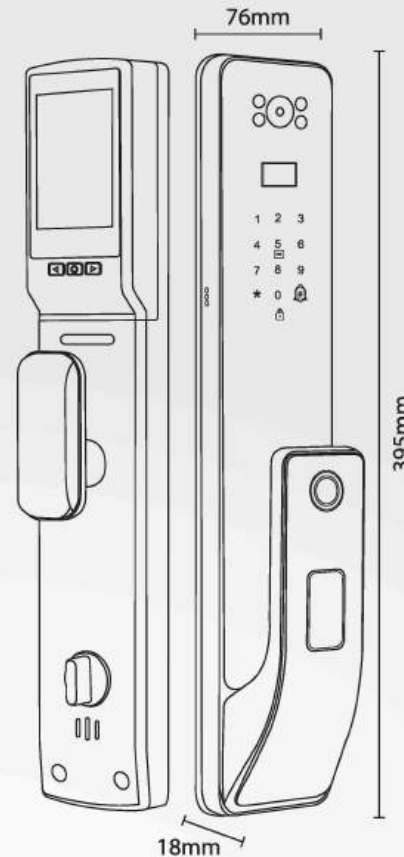

KASSLER®

KL - 828C
12.090.000 VND APP

Kích thước

- + Kích thước thân khóa ngoài:
  R 76 x C 395 x D 18mm

Vật liệu

- + Mặt khóa ngoài: TiTan siêu bền (chống oxy hóa), nhựa ABS chịu lực
- + Bề mặt bên trong: TiTan siêu bền (chống oxy hóa)

Hoạt động

- + Vận hành bằng: mật mã, vân tay, thẻ từ, chìa khóa cơ, App
- + Mật mã chủ và mật mã người dùng
- + Đăng ký lên đến 100 dấu vân tay, 100 thẻ từ, 100 mật mã
- + Màu hoàn thiện: Màu Đen - Đỏ Đô
- + Nhiệt độ vận hành: -20°C~50°C
- + Nguồn điện: 4200mah
- + Nguồn điện khẩn cấp: Cổng USB
- + Tuổi thọ pin: 8.000 lần (đóng / mở)

Chức năng

- + **Chuông cửa màn hình - Gửi hình ảnh qua APP**
- + Mở cửa từ xa
- + Xem lịch sử ra vào cửa trên app
- + Có thể điều chỉnh âm lượng khi hoạt động từ thấp đến cao
- + Chức năng Reset khi bị lỗi chương trình
- + Chức năng cảnh báo khi Pin yếu và lỗi chức năng
- + Có thiết lập chế độ tự động hoặc chế độ thủ công

Trọn bộ gồm

- + 2 thẻ từ nhỏ
- + 2 chìa cơ

Thiết kế cửa thích hợp

- + Độ dày cửa: 40~90mm
- + Khoảng cách cửa - Khung cửa: tối thiểu 3mm
- + Đổ cửa: tối thiểu 80mm