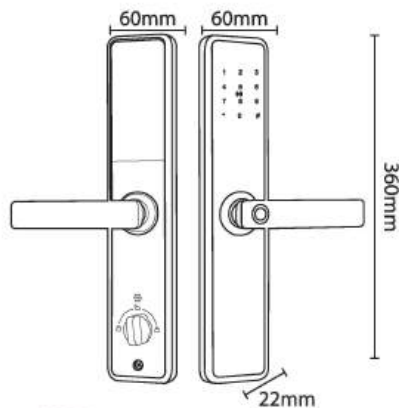

● COPPER
4.690.000 VND APP