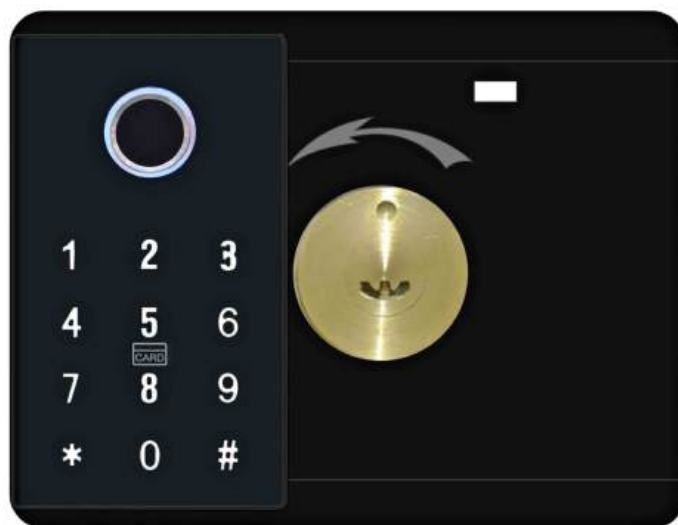

Chức năng

- + Chức năng Reset khi bị lỗi chương trình
- + Chức năng cảnh báo khi Pin yếu và lỗi chức năng
- + **Chống Nước tuyệt đối**
- + Mở bằng App TTlock

Trọn bộ gồm

- + 2 thẻ từ nhỏ
- + 2 chìa cơ (chống sao chép)

Thiết kế cửa thích hợp

- + Độ dày cửa: 30~90mm
- + **Chuyên dụng cho cửa nhôm Xingfa, Sắt**
- + Khoảng cách cửa - Khung cửa: tối thiểu 3mm
- + Đổ cửa: tối thiểu 55mm

* Kassler khuyến cáo sử dụng Pin - Excell Ankaline Vàng, Kassler Xanh

KL - 599IB

6.790.000 VND APP TTLOCK

Khoá Cửa Cổng

KASSLER®

Kích thước

- + Kích thước thân khóa ngoài:
R 60 x C 168 x D 33 mm

Vật liệu

- + Mặt khóa ngoài: Hợp kim kẽm chống va đập
- + Mặt khóa trong: INOX SUS 304 chống gỉ