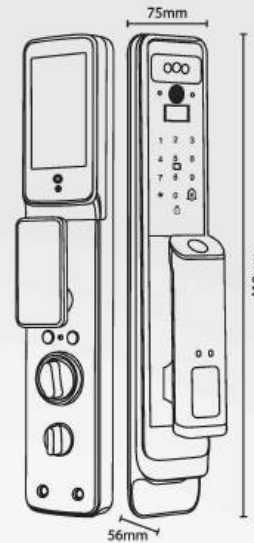

Trọn bộ gồm

- + 2 thẻ từ nhỏ
- + 2 chìa cơ (chống sao chép)

Thiết kế cửa thích hợp

- + Độ dày cửa: 40-100mm
- + Khoảng cách cửa - Khung cửa: tối thiểu 3mm
- + Đổ cửa: tối thiểu 80mm

KL - 889 CNC
17.890.000 VND APP

RED BRONZE
VND **18.590.000 APP**

SILVER BLUE
VND **17.590.000 APP**

KL - 838

KASSLER®

Kích thước

- + Kích thước thân khóa ngoài:
R 75 x C 418 x D 56 mm

Vật liệu

- + Mặt khóa ngoài: Nhựa ABS chịu lực, hợp kim
- + Mặt khóa trong: Nhựa ABS chịu lực, hợp kim