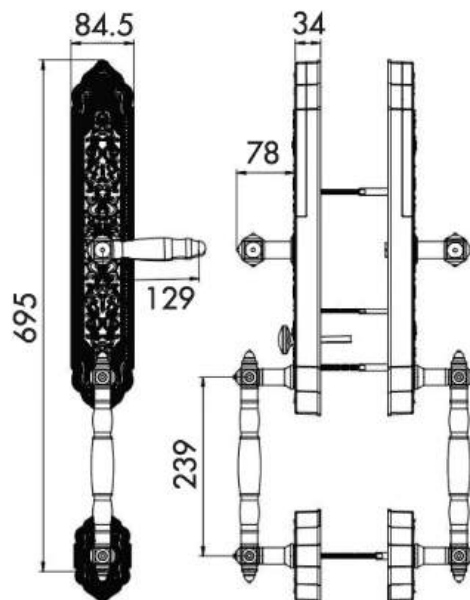

Alarm

 **KL - 999**
64.690.000 VND

KASSLER®

Kích thước

- + Kích thước thân khóa ngoài:
R 84,5 x C 710 x D 40 mm

Vật liệu

- + Mặt khóa ngoài: **Đồng, Vàng 24K**
(chống xuống màu theo thời gian)
- + Mặt khóa trong: **Đồng, Vàng 24K**

Trọn bộ gồm

- + 2 thẻ từ nhỏ
- + 2 chìa cơ đồng (chống sao chép)

Thiết kế cửa thích hợp

- + Độ dày cửa: 40-100mm
- + Khoảng cách cửa - Khung cửa: tối thiểu 3mm
- + Đổ cửa: tối thiểu 95mm

* Kassler khuyến cáo sử dụng Pin - Excell Ankaline Vàng, Kassler Xanh

*Khóa
Đại Sản*

KL - 989 F
57.900.000 VNĐ APP

KASSLER®

Kích thước

- + Kích thước thân khóa ngoài:
R 84,5 x C 710 x D 34 mm

Vật liệu

- + Mặt khóa ngoài: **Đồng Đức Nguyên Khối, Mạ Vàng 24K**
(chống xuống màu theo thời gian)
- + Mặt khóa trong: **Đồng Đức Nguyên Khối, Mạ Vàng 24K**