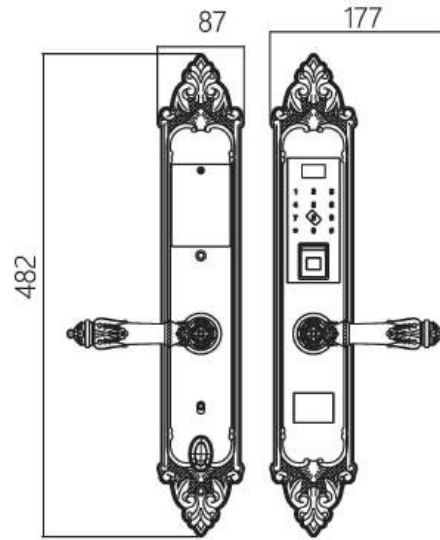

Trọn bộ gồm

- + 2 thẻ từ nhỏ
- + 2 chìa cơ đồng (chống sao chép)

Thiết kế cửa thích hợp

- + Độ dày cửa: 40~90mm
- + Khoảng cách cửa - Khung cửa: tối thiểu 3mm
- + Đổ cửa: tối thiểu 80mm

* Kassler khuyến cáo sử dụng Pin - Excell Ankaline Vàng, Kassler Xanh

Khóa Đại Sản

KL - 959 GR
VNĐ
38.090.000

KASSLER®

Kích thước

- + Kích thước thân khóa ngoài:
R 87x C 482 x D 34mm

Vật liệu

- + Mặt khóa ngoài: **Đồng Nguyên Chất** bền đẹp không phai màu theo thời gian

Hoạt động