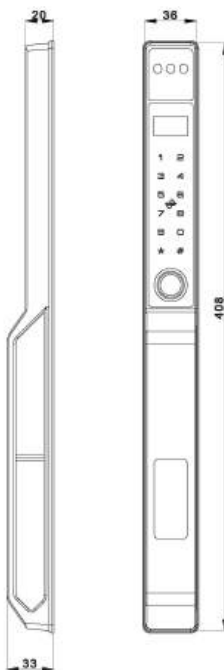

● CHAMPAGNE GOLD

KL - 599 VF
16.590.000 VND APP

KASSLER®

Kích thước

- + Kích thước thân khóa ngoài:
  R 36 X C 410 x D 33mm

Vật liệu

- + Mặt khóa ngoài: Hợp Kim Kẽm, Nhựa ABS chịu lực
- + Bề mặt bên trong: Hợp Kim Kẽm, Nhựa ABS chịu lực

Hoạt động

- + Vận hành bằng mật mã, vân tay, thẻ từ, chìa khóa cơ, App Tuya, **Face ID**
- + Mật mã chủ và mật mã người dùng
- + Đăng ký lên đến 100 dấu vân tay, 100 thẻ từ, 100 mật mã
- + Màu hoàn thiện: Màu Vàng
- + Nhiệt độ vận hành: -20°C~60°C
- + Nguồn điện: Lithium 4800 mAh
- + Nguồn điện khẩn cấp: Cổng USB
- + Tuổi thọ pin: 5.000 lần (đóng / mở)*

Chức năng

- + Chức năng Reset khi bị lỗi chương trình
- + Chức năng cảnh báo khi Pin yếu và lỗi chức năng
- + **Chống Nước tuyệt đối**

Trọn bộ gồm

- + 2 thẻ từ nhỏ
- + 2 chìa cơ (chống sao chép)

Thiết kế cửa thích hợp

- + Độ dày cửa: 30~90mm
- + **Chuyên dụng cho cửa nhôm Xingfa, Sắt**
- + Khoảng cách cửa - Khung cửa: tối thiểu 3mm
- + Đổ cửa: tối thiểu 55mm

* Kassler khuyến cáo sử dụng Pin - Excell Ankaline Vàng, Kassler Xanh

*Khoá
Cửa Nhôm*