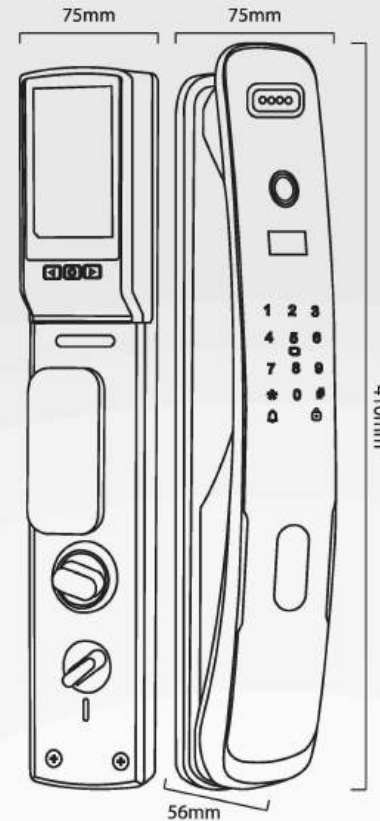

KL - 878F
14.890.000 VND APP

KASSLER®

Kích thước

- + Kích thước thân khóa ngoài:
R 75 x C 410 x D 56 mm

Vật liệu

- + Mặt khóa ngoài: Nhựa ABS chịu lực, hợp kim
- + Mặt khóa trong: Nhựa ABS chịu lực, hợp kim