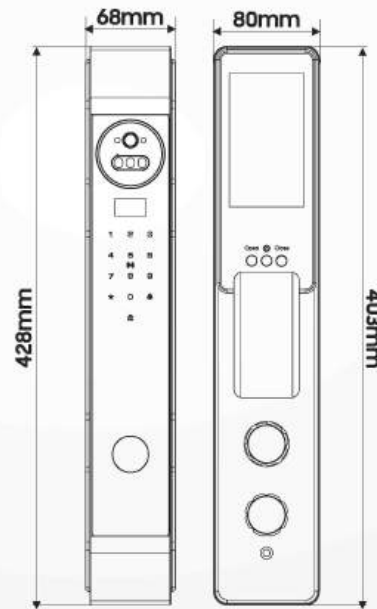

KASSLER®

Kích thước

- + Kích thước thân khóa ngoài: R 68 x C 428 x D 52 mm

Vật liệu

- + Mặt khóa ngoài: Nhôm hàng không nguyên khối CNC
- + Mặt khóa trong: Nhôm hàng không nguyên khối CNC

Hoạt động

- + Vận hành bằng: **Face ID 3D, nhận diện lòng bàn tay** mật mã, vân tay, thẻ từ, chìa khóa cơ
- + Mật mã chủ và mật mã người dùng
- + Đăng ký lên đến 100 dấu vân tay, 100 thẻ từ, 100 mật mã
- + Màu hoàn thiện:
- + Nhiệt độ vận hành: -20°C~60°C
- + Nguồn điện: *Lithium* 5000mah
- + Nguồn điện khẩn cấp: Cổng USB
- + Tuổi thọ pin: 5.000 lần (đóng / mở)

Chức năng

- + Chống va đập
- + Chế độ tự đóng cửa
- + Có thể điều chỉnh âm lượng khi hoạt động từ thấp đến cao
- + Chức năng xáo trộn mã
- + Chức năng Reset khi bị lỗi chương trình
- + Chức năng cảnh báo khi Pin yếu và lỗi chức năng
- + Có thiết lập chế độ tự động hoặc chế độ thủ công
- + Face ID, **Đàm Thoại 2 Chiều**

Trọn bộ gồm

- + 2 thẻ từ nhỏ
- + 2 chìa cơ (chống sao chép)

Thiết kế cửa thích hợp

- + Độ dày cửa: 40-100mm
- + Khoảng cách cửa - Khung cửa: tối thiểu 3mm
- + Đổ cửa: tối thiểu 80mm

KL - 899 CNC
19.890.000 VND APP