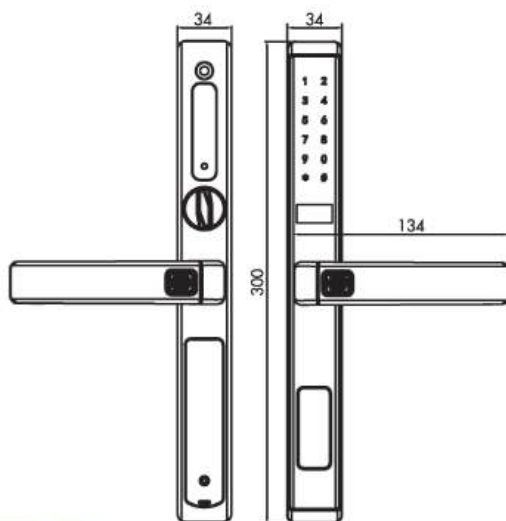

KL - 599 SLIDE

9.390.000 VNĐ | 10.390.000 VNĐ APP

KASSLER®

Kích thước

- + Kích thước thân khóa ngoài:
  R 134 X C 300 x D 34mm

Vật liệu

- + Mặt khóa ngoài: INOX SUS 304, nhựa ABS chịu lực
- + Bề mặt bên trong: INOX SUS 304, nhựa ABS chịu lực

Hoạt động

- + Vận hành bằng mật mã, vân tay, thẻ từ, chìa khóa cơ
- + Mật mã chủ và mật mã người dùng
- + Đăng ký lên đến 100 dấu vân tay, 100 thẻ từ, 100 mật mã
- + Màu hoàn thiện: Màu Xám
- + Nhiệt độ vận hành: -20°C~60°C
- + Nguồn điện: 4AAA Batteries
- + Nguồn điện khẩn cấp: Cổng USB
- + Tuổi thọ pin: 5.000 lần (đóng / mở)*

Chức năng

- + Chức năng Reset khi bị lỗi chương trình
- + Chức năng cảnh báo khi Pin yếu và lỗi chức năng
- + **Chống Nước tuyệt đối**

Trọn bộ gồm

- + 2 thẻ từ nhỏ
- + 2 chìa cơ (chống sao chép)

Thiết kế cửa thích hợp

- + Độ dày cửa: 30~90mm
- + **Chuyên dụng cho cửa nhôm Xingfa, Sắt**
- + Khoảng cách cửa - Khung cửa: tối thiểu 3mm
- + Đổ cửa: tối thiểu 55mm

* Kassler khuyến cáo sử dụng Pin - Excell Ankaline Vàng, Kassler Xanh