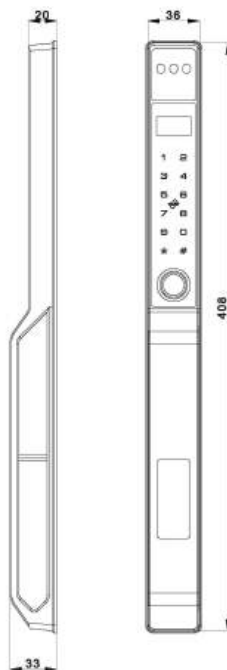

*Khoá
Cửa Nhôm*