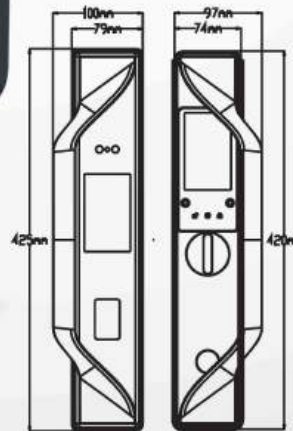

KASSLER®

Kích thước

- + Kích thước thân khóa ngoài:
  R 68 x C 428 x D 52 mm

Vật liệu

- + Mặt khóa ngoài: Nhôm hàng không nguyên khối CNC
- + Mặt khóa trong: Nhôm hàng không nguyên khối CNC

Hoạt động

- + Vận hành bằng: **Face ID 3D, nhận diện lòng bàn tay** mật mã, thẻ từ, chìa khóa cơ
- + Mặt mã chủ và mật mã người dùng
- + Đăng ký lên đến 100 dấu vân tay, 100 thẻ từ, 100 mật mã
- + Màu hoàn thiện: Bạc, Đen
- + Nhiệt độ vận hành: -20°C~60°C
- + Nguồn điện: *Lithium* 5000mah
- + Nguồn điện khẩn cấp: Cổng USB
- + Tuổi thọ pin: 5.000 lần (đóng / mở)

Chức năng

- + Chống va đập
- + Chế độ tự đóng cửa
- + Có thể điều chỉnh âm lượng khi hoạt động từ thấp đến cao
- + Chức năng xáo trộn mã
- + Chức năng Reset khi bị lỗi chương trình
- + Chức năng cảnh báo khi Pin yếu và lỗi chức năng
- + Có thiết lập chế độ tự động hoặc chế độ thủ công
- + Face ID, **Đàm Thoại 2 Chiều**
- + 2 màn hình Sinch siêu nét, cài đặt hình nền mong muốn

Trọn bộ gồm

- + 2 thẻ từ nhỏ
- + 2 chìa cơ (chống sao chép)

Thiết kế cửa thích hợp

- + Độ dày cửa: 40-100mm
- + Khoảng cách cửa - Khung cửa: tối thiểu 3mm
- + Đổ cửa: tối thiểu 80mm