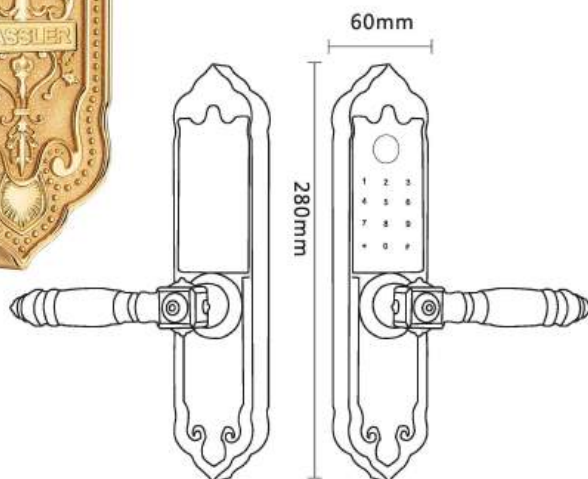

Khóa
Đại Sản

 **KL - 919 APP**
9.290.000 VND

KASSLER®

Kích thước

- + Kích thước thân khóa ngoài:
R 60 x C 280 x D 34mm

Vật liệu

- + Hợp kim kẽm, mạ vàng 24k
chống xuống màu theo thời gian

Hoạt động