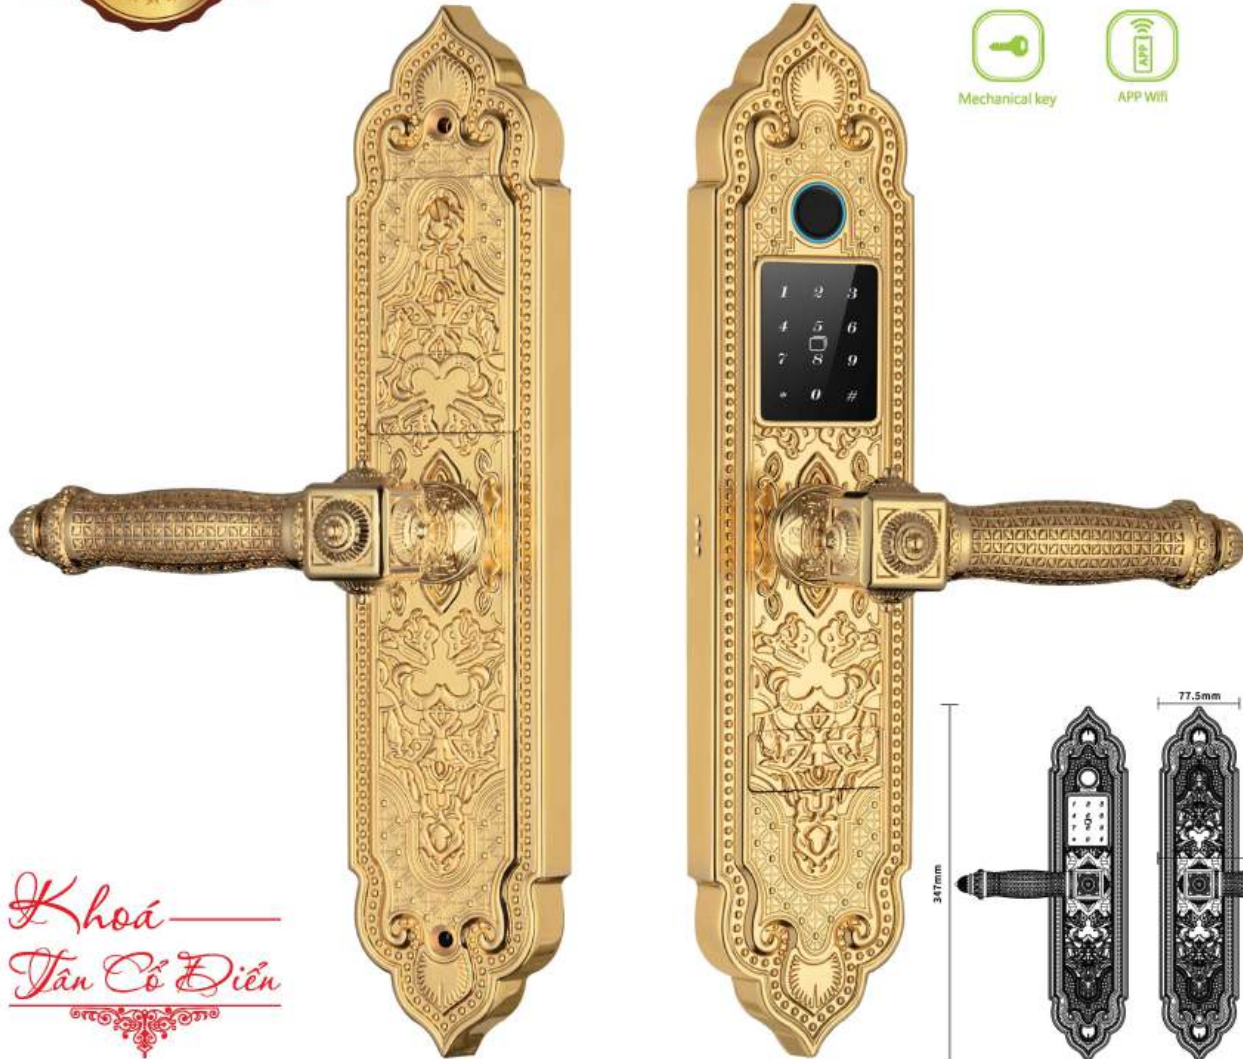

Khóa Đại Sản

KASSLER®

Kích thước

- + Kích thước thân khóa ngoài: R 77.5 x C 347 x D 52mm

Vật liệu

- + **Đồng đúc nguyên khối** chống xuống màu theo thời gian

Hoạt động

- + Vận hành bằng mật mã, vân tay, thẻ từ, chìa khóa cơ
- + Mật mã chủ và mật mã người dùng
- + Đăng ký lên đến 100 dấu vân tay, 100 thẻ từ, 100 mật mã
- + Màu hoàn thiện: Gold
- + Nhiệt độ vận hành: -20°C~60°C
- + Nguồn điện: 4AA Batteries
- + Nguồn điện khẩn cấp: Cổng USB (không bao gồm)
- + Tuổi thọ pin: 5.000 lần (đóng / mở)*