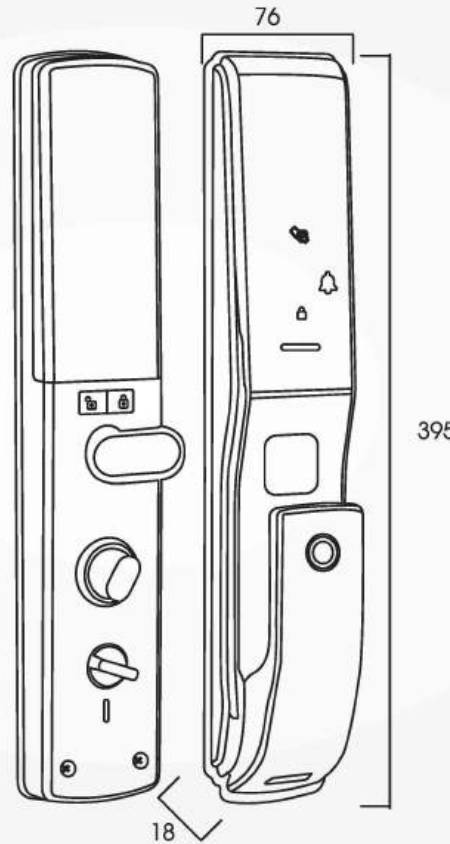

KASSLER®

Kích thước

- + Kích thước thân khóa ngoài: R 76 x C 395 x D 18mm

Vật liệu

- + Mặt khóa ngoài: Nhôm, kẽm, Polyme, nhựa ABS
- + Mặt khóa trong: Nhôm, kẽm, nhựa ABS
- + Bề mặt bên ngoài: Phủ kim loại 3 lớp

Hoạt động

- + Vận hành bằng mật mã, vân tay, thẻ từ, chìa khóa cơ, App
- + Mật mã chủ và mật mã người dùng
- + Đăng ký lên đến 100 dấu vân tay, 100 thẻ từ, 100 mật mã
- + Màu hoàn thiện: Màu Xám
- + Nhiệt độ vận hành: -20°C~50°C
- + Nguồn điện: 3200mah
- + Nguồn điện khẩn cấp: Cổng USB
- + Tuổi thọ pin: 5.000 lần (đóng / mở)

Chức năng

- + Mở cửa từ xa
- + Xem lịch sử ra vào cửa trên app
- + Có thể điều chỉnh âm lượng khi hoạt động từ thấp đến cao
- + Chức năng xáo trộn mã
- + Chức năng Reset khi bị lỗi chương trình
- + Chức năng cảnh báo khi Pin yếu và lỗi chức năng
- + Có thiết lập chế độ tự động hoặc chế độ thủ công

Trọn bộ gồm

- + 2 thẻ từ nhỏ
- + 2 chìa cơ (chống sao chép)

Thiết kế cửa thích hợp

- + Độ dày cửa: 40~90mm
- + Khoảng cách cửa - Khung cửa: tối thiểu 3mm
- + Đổ cửa: tối thiểu 80mm

KL - 789

11.890.000 VND | 12.890.000 VND APP