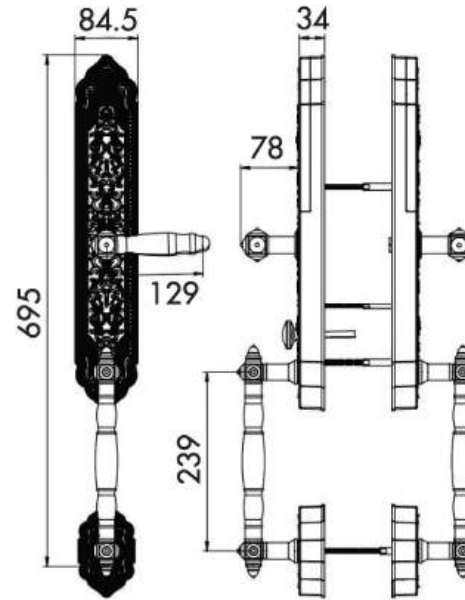

Trọn bộ gồm

- + 2 thẻ từ nhỏ
- + 2 chìa cơ đồng (chống sao chép)

Thiết kế cửa thích hợp

- + Độ dày cửa: 40-100mm
- + Khoảng cách cửa - Khung cửa: tối thiểu 3mm
- + Đổ cửa: tối thiểu 80mm

* Kassler khuyến cáo sử dụng Pin - Excell Ankaline Vàng, Kassler Xanh

Khóa
Đại Sản

KL - 939 F
32.890.000 VND APP

KASSLER®

Kích thước

- + Kích thước thân khóa ngoài:
R 84,5 x C 710 x D 34 mm

Vật liệu

- + Mặt khóa ngoài: **Hợp Kim, Mạ Vàng 24K**
(chống xuống màu theo thời gian)
- + Mặt khóa trong: **Hợp Kim, Mạ Vàng 24K**