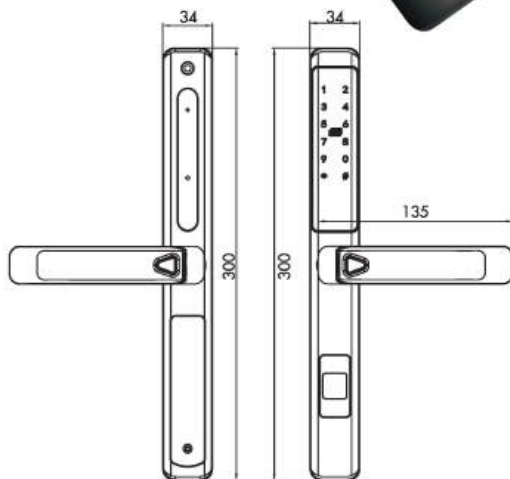

KL - 588 LX
8.890.000 VND | 9.890.000 VND APP

KASSLER®

Kích thước

- + Kích thước thân khóa ngoài:
  R 34 X C 300 x D 25mm

Vật liệu

- + Mặt khóa ngoài: INOX SUS 304, nhựa ABS chịu lực
- + Bề mặt bên trong: INOX SUS 304, nhựa ABS chịu lực

Hoạt động

- + Vận hành bằng mật mã, vân tay, thẻ từ, chìa khóa cơ
- + Mật mã chủ và mật mã người dùng
- + Đăng ký lên đến 100 dấu vân tay, 100 thẻ từ, 100 mật mã
- + Màu hoàn thiện: Màu Đen
- + Nhiệt độ vận hành: -20°C~60°C
- + Nguồn điện: 4AAA Batteries
- + Nguồn điện khẩn cấp: Cổng USB
- + Tuổi thọ pin: 5.000 lần (đóng / mở)*

Chức năng

- + Chức năng Reset khi bị lỗi chương trình
- + Chức năng cảnh báo khi Pin yếu và lỗi chức năng
- + **Chống Nước tuyệt đối**

Trọn bộ gồm

- + 2 thẻ từ nhỏ
- + 2 chìa cơ (chống sao chép)

Thiết kế cửa thích hợp

- + Độ dày cửa: 30~90mm
- + **Chuyên dụng cho cửa nhôm Xingfa, Sắt**
- + Khoảng cách cửa - Khung cửa: tối thiểu 3mm
- + Đổ cửa: tối thiểu 55mm

* Kassler khuyến cáo sử dụng Pin - Excell Ankaline Vàng, Kassler Xanh