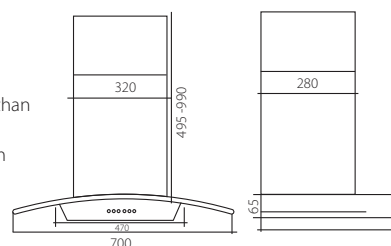

### Model: G-2430H

Giá: 6.450.000 VNĐ

Thân máy	Inox 430 + kính
Số lượng mô tơ	1
Số tốc độ	3
Số đèn (Led)	2 x 5W
Màng lọc	Inox + Nhôm + than
Chiều ngang máy (cm)	70
Chiều ngang dài hộp inox	275/450-800 mm
Công suất hút (m <sup>3</sup> /h)	750-1000
Độ ồn (dB)	55
Công suất động cơ (W)	1 x 170W