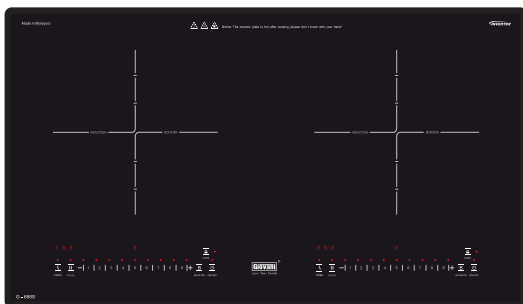

Model: G-555 MAS

MADE IN **Malaysia**

Giá: 15.150.000 VNĐ

Bếp 2 từ công suất: 4000W

Bếp 2 từ công suất: 4000W = 2000 + 2000

Mặt kính **Ceramic** siêu bền, **Linh kiện Siemens**

Công nghệ biến tần **Inverter**

Chức năng cảm ứng trượt **Light Slider**

Hẹn giờ tắt thông minh, chế độ tạm dừng **Pause**

Điều khiển thông minh 9 mức công suất

Nấu nhanh siêu tốc **Booster**

Khoá trẻ em an toàn

Nhận diện vùng nấu

Cảm biến chống trào

Ngắt bếp khi không có nổi nấu

Điện áp: 220V/50Hz

Kích thước mặt kính (mm): 730 x 420

Kích thước khoét đá (mm): 680 x 380

Model: G-666 S

MADE IN **Malaysia**

Giá: 14.980.000 VNĐ

Bếp 2 từ công suất: 4000W

Bếp 2 từ công suất: 4000W = 2000 + 2000

Mặt kính **Ceramic** siêu bền, **Linh kiện Siemens**

Công nghệ biến tần **Inverter**

Chức năng cảm ứng trượt **Light Slider**

Hẹn giờ tắt thông minh, chế độ tạm dừng **Pause**

Điều khiển thông minh 9 mức công suất

Nấu nhanh siêu tốc **Booster**

Khoá trẻ em an toàn

Nhận diện vùng nấu

Cảm biến chống trào

Ngắt bếp khi không có nổi nấu

Điện áp: 220V/50Hz

Kích thước mặt kính (mm): 730 x 420

Kích thước khoét đá (mm): 680 x 380

Model: G-688 S

MADE IN **Malaysia**

Giá: 15.150.000 VNĐ

Bếp 2 từ công suất: 4000W

Bếp 2 từ công suất: 4000W = 2000 + 2000

Mặt kính **Ceramic** siêu bền, **Linh kiện Siemens**

Công nghệ biến tần **Inverter**

Chức năng cảm ứng trượt **Light Slider**

Hẹn giờ tắt thông minh, chế độ tạm dừng **Pause**

Điều khiển thông minh 9 mức công suất

Nấu nhanh siêu tốc **Booster**

Khoá trẻ em an toàn

Nhận diện vùng nấu

Cảm biến chống trào

Ngắt bếp khi không có nổi nấu

Điện áp: 220V/50Hz

Kích thước mặt kính (mm): 730 x 420

Kích thước khoét đá (mm): 680 x 380