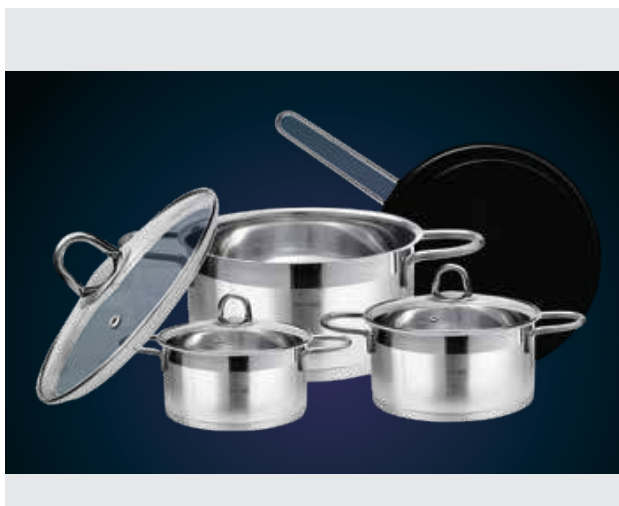

BỘ NỒI INOX 7 MÓN CAO CẤP

Model: GP-777 SG

Giá: 2.980.000 VNĐ

- Gồm 3 nồi, 1 chảo 3 nắp ϕ 16, ϕ 20, ϕ 24
- Chất liệu inox 18/10
- Nắp kính chịu lực
- Chảo rán, xào chống dính
- Sử dụng cho tất cả các loại bếp

Đáy
5 lớp

Độ dày
0.8 mm.

Chịu nhiệt
đáy 4 mm