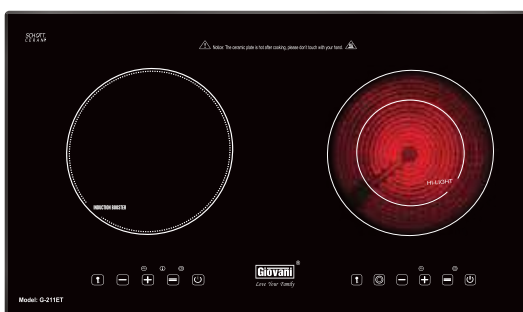

Hẹn giờ tắt thông minh

Có 9 mức điều khiển nhiệt độ

Cảm ứng đáy nồi tự tắt bếp

Khoá trẻ em an toàn

Điện áp: 220V/50Hz

Kính thước mặt kính (mm): 730 x 420

Kích thước cắt đá (mm): 675 x 395

**Model: G-1021 ETS**