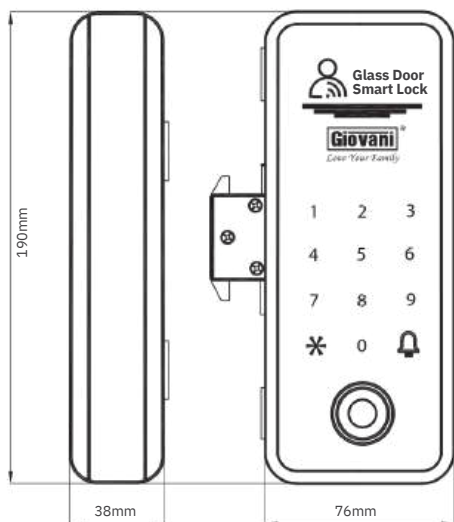

### THÔNG SỐ KỸ THUẬT

- Kích thước khóa: 190 x 76mm
- Độ dày cửa: 8mm
- Độ cửa: 30 - 120mm
- Nhiệt độ vận hành: -20°C ~ + 70°C
- Nguồn điện: 4 viên Pin Alkaline 1.5V - AA
- Thời gian pin: Lên đến 12 tháng
- Nguồn điện khẩn cấp: 5V-2A, Micro USB