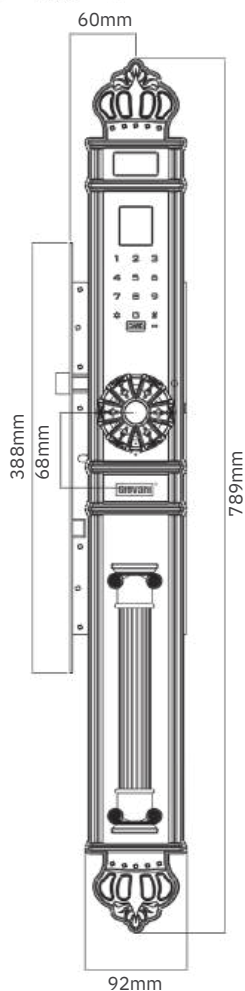

FINGERPRINT DOOR LOCK

GSL-C91A137

ĐẶC TÍNH

- Chất liệu: Đồng nguyên khối
- Màu hoàn thiện: Đồng
- Chức năng mở khóa: Vân tay, Mật khẩu, Thẻ từ, App wifi, Chia cơ
- Khả dụng: 100 Vân tay + 100 Thẻ từ + 100 Mã số
- Ứng dụng: Biệt thự, căn hộ, nhà phố...
- Nhận dạng vân tay bằng công nghệ sinh trắc học FPC - Thụy Điển
- Thời gian nhận dạng vân tay < 0.5s
- Chức năng ẩn mã số
- Chức năng mở khóa 2 lớp
- Chức năng cảnh báo Pin yếu
- Thân khóa bằng Inox 304 chống phá cắt
- 2 Chia khóa cơ chống sao chép
- 3 Thẻ từ Mifare S50

THÔNG SỐ KỸ THUẬT

- Kích thước khóa: 92 x 789mm
- Độ dày cửa: 38mm - 52mm
- Đổ cửa: ≥ 100 mm
- Nhiệt độ vận hành: $-20^{\circ}\text{C} \sim +50^{\circ}\text{C}$
- Nguồn điện: 8 viên Pin Alkaline 1.5V - AA
- Thời gian Pin: Lên đến 12 tháng
- Nguồn điện khẩn cấp: Pin vuông Alkaline 9V

MÃ SẢN PHẨM	MÀU SẮC	THẺ TỪ	GIÁ BÁN
GSL- C91A137	Đồng	MF	68.000.000