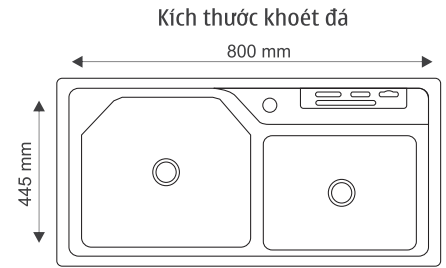

A1	Φ 110mm . 114mm
A2	Φ 140mm
A3	Φ 50mm