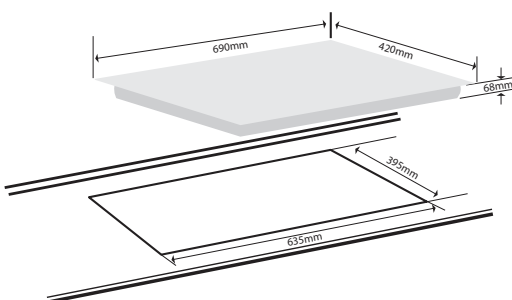

Điều khiển cảm ứng chạm

Hẹn giờ tắt thông minh

Có 9 mức điều khiển nhiệt độ

Cảm ứng đáy nồi tự tắt bếp

Khoá trẻ em an toàn

Điện áp: 220V/50Hz

Kính thước mặt kính (mm): 730 x 420

Kích thước cắt đá (mm): 675 x 395