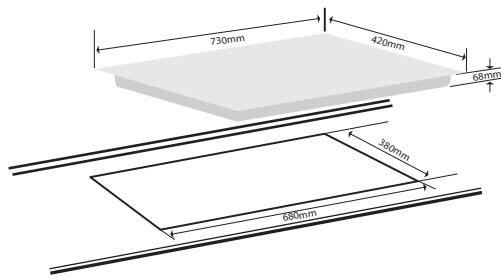

Điện áp: 220V/50Hz

Kích thước mặt kính (mm): 730 x 420

Kích thước khoét đá (mm): 680 x 380

**Model: G-999 MAS**

MADE IN **Malaysia**

**Giá: 15.150.000 VNĐ**

**Bếp 2 từ công suất: 4000W**

**Bếp 2 từ** công suất: 4000W = 2000 + 2000