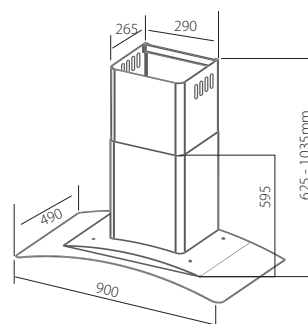

Model: GH-90 TC Plus

Giá: 13.280.000 VNĐ

Thân máy	Inox + kính
Số lượng mô tơ	1
Số tốc độ	4
Số đèn (Halogen)	2 x 20W
Màng lọc	Nhôm + than
Chiều ngang máy (cm)	90
Chiều ngang dài hộp inox	290 / 625 - 1035 mm
Công suất hút (m3/h)	750-1000
Độ ồn (dB)	55
Công suất động cơ (W)	1 x 145W