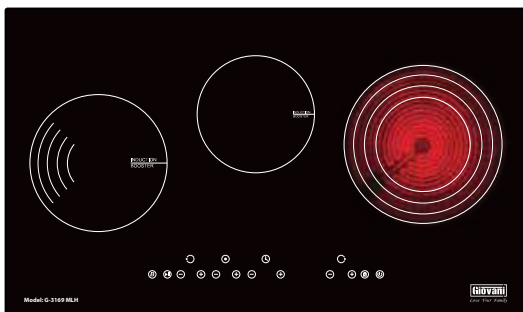

Nấu nhanh siêu tốc **Booster**

Khoá trẻ em an toàn

Nhận diện vùng nấu

Cảm biến chống trào

Ngắt bếp khi không có nổi nấu

Điện áp: 220V/50Hz

Kích thước mặt kính (mm): 730 x 430

Kích thước khoét đá (mm): 700 x 400