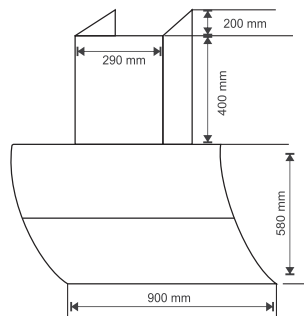

HÚT MÙI MỚI CỦA GIOVANI ĐƯỢC ĐÁNH GIÁ MỨC A THEO TIÊU CHUẨN CHÂU ÂU TRÊN 4 TIÊU CHÍ:

- Hiệu quả năng lượng: A
- Hiệu quả hoạt động êm ái: A
- Hiệu quả chiếu sáng: A
- Hiệu quả lọc dầu mỡ: A