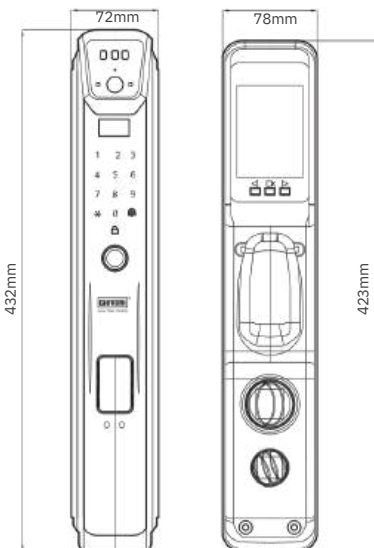

MÃ SẢN PHẨM	MÀU SẮC	THẺ TỪ	GIÁ BÁN
GSL- G515C GSL- G515G	Nâu Xám	MF	19.980.000