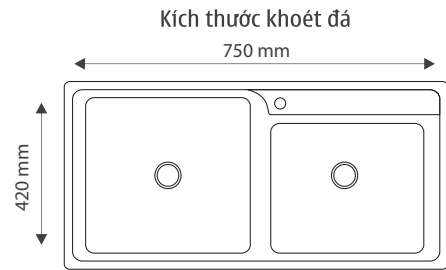

A1	Φ 110mm . 114mm
A2	Φ 140mm
A3	Φ 50mm