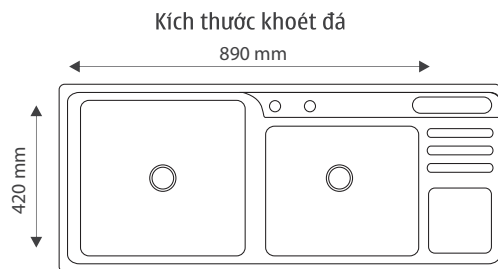

A1	Φ 110mm . 114mm
A2	Φ 140mm
A3	Φ 50mm