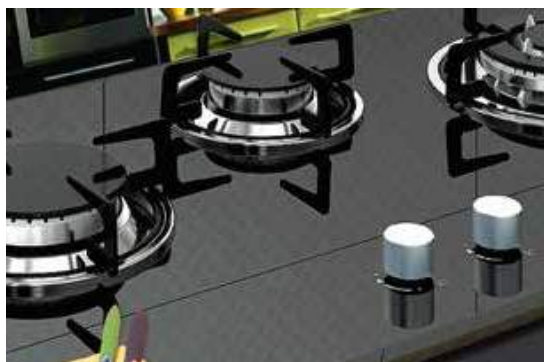

AN TOÀN VÀ TIẾT KIỆM GAS TỐI ĐA

BẾP GAS GIOVANI

- AN TOÀN CHO NGƯỜI SỬ DỤNG
- TIẾT KIỆM GAS
- DỄ SỬ DỤNG
- CÔNG NGHỆ XANH, SẠCH, TIẾT KIỆM GAS TỐI ĐA