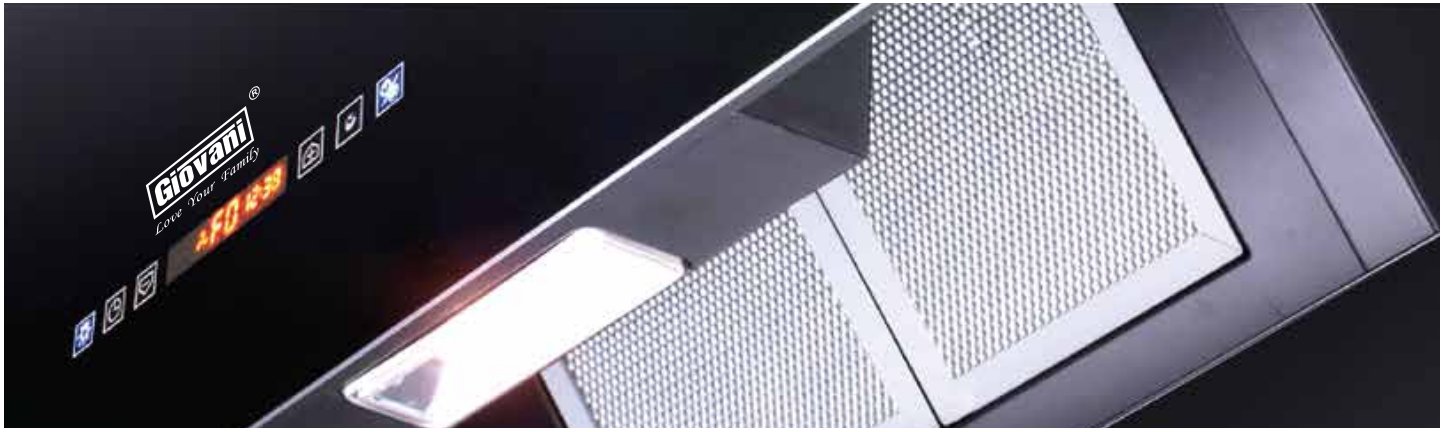

ĐIỀU KHIỂN TỪ XA VÀ ĐIỀU KHIỂN CẢM ỨNG