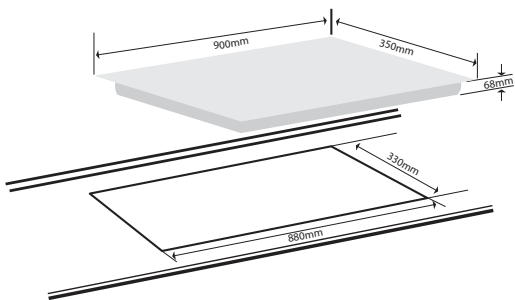

Tính năng chia sẻ công suất của 2 vùng nấu 3900W

Khoá trẻ em an toàn

Nhận diện vùng nấu khi không có nồi nấu

Điện áp: 220V/50Hz

Kính thước mặt kính (mm): 710 x 400

Kích thước cắt đá (mm): 695 x 330

**Model: G-390 SD** MADE IN ITALY