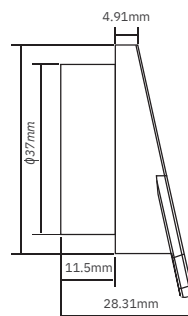

KHÓA TỦ LOCKER

GSL-A71

Giá bán: 680.000

- Chất liệu: Hợp kim kẽm
- Màu sắc: Đen bạc
- Mở khóa: Thẻ từ
- Ứng dụng: Tủ đồ
- Khả dụng: 5 thẻ từ
- Kích thước khóa: 122.92mm x 49mm
- Độ dày cửa: ≥ 13 mm
- Nguồn điện: 3 viên pin Alkaline 1.5V - AA
- Thời gian pin: Lên đến 12 tháng
- Nguồn điện khẩn cấp: 5V-2A, Micro USB

GSL-A72

Giá bán: 880.000

- Chất liệu: Hợp kim kẽm
- Màu sắc: Đen bạc
- Mở khóa: Thẻ từ, vân tay, mật khẩu
- Ứng dụng: Tủ đồ
- Khả dụng: 5 thẻ từ
- Kích thước khóa: 122.92mm x 49mm
- Độ dày cửa: ≥ 13 mm
- Nguồn điện: 3 viên pin Alkaline 1.5V - AA
- Thời gian pin: Lên đến 12 tháng
- Nguồn điện khẩn cấp: 5V-2A, Micro USB

GSL-C62

Giá bán: 790.000

- Chất liệu: Hợp kim kẽm
- Màu sắc: Đen bạc
- Mở khóa: Thẻ từ
- Ứng dụng: Tủ đồ
- Khả dụng: 5 thẻ từ
- Kích thước khóa: 45mm
- Độ dày cửa: ≥ 11.50 mm
- Nguồn điện: 3 viên pin Alkaline 1.5V - AA
- Thời gian pin: Lên đến 12 tháng
- Nguồn điện khẩn cấp: 5V-2A, Micro USB