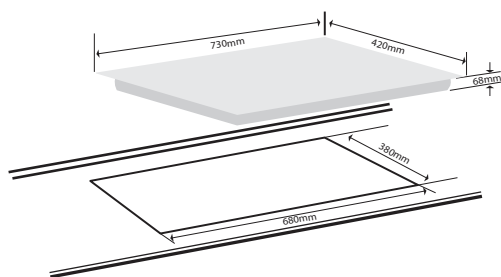

Kích thước khoét đá (mm): 680 x 380

**Model: G-6868 MLS**

MADE IN **Malaysia**

**Giá: 14.980.000 VNĐ**

**Bếp 2 từ công suất: 4000W**

**Bếp 2 từ** công suất: 4000W = 2000 + 2000

Mặt kính **Ceramic** siêu bền, **Linh kiện Siemens**