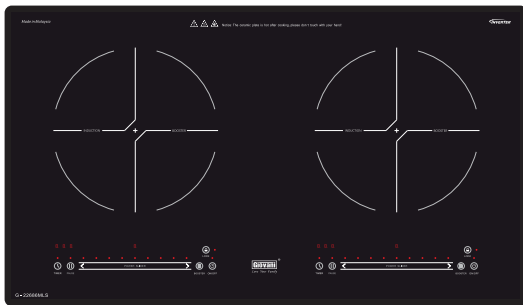

# TÍNH NĂNG VƯỢT TRỘI KHI SỬ DỤNG BẾP TỪ MALAYSIA

Nấu nhanh **siêu tốc Booster**

Nhận diện **vùng nấu**

Khóa trẻ em **an toàn**

Hẹn giờ tắt **thông minh**

Công nghệ **Inverter**

Điều khiển **thông minh**

**SẢN PHẨM BẾP ĐIỆN TỬ GIOVANI  
NHẬP KHẨU NGUYÊN CHẾC MALAYSIA**