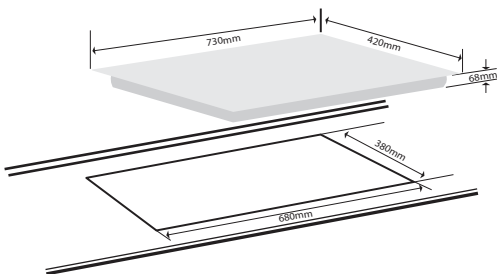

# TÍNH NĂNG VƯỢT TRỘI KHI SỬ DỤNG BẾP TỪ MALAYSIA

Nấu nhanh **siêu tốc Booster**

Nhận diện **vùng nấu**

Khóa trẻ em **an toàn**

Hẹn giờ tắt **thông minh**

Công nghệ **Inverter**

Điều khiển **thông minh**

**SẢN PHẨM BẾP ĐIỆN TỬ GIOVANI  
NHẬP KHẨU NGUYÊN CHẾC MALAYSIA**