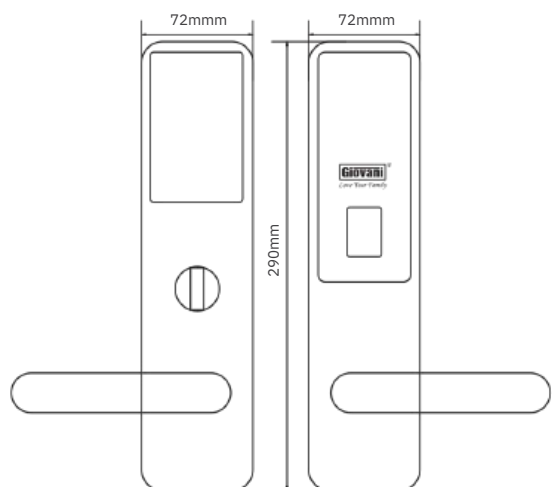

MÃ SẢN PHẨM	MÀU SẮC	THẺ TỪ	GIÁ BÁN
GSL-H2	Đen	RF	3.830.000