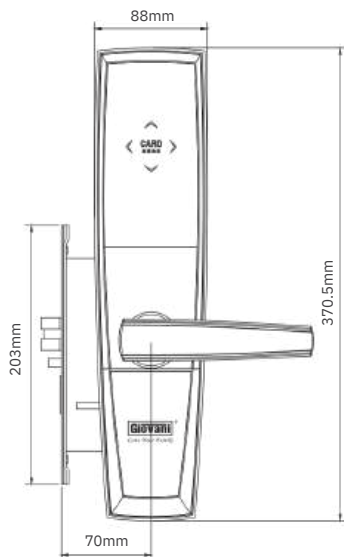

## THÔNG SỐ KỸ THUẬT

- Kích thước khóa: 88 x 370.5
- Độ dày cửa: 38mm - 52mm
- Đổ cửa:  $\geq 100$ mm
- Nguồn điện: 4 viên pin Alkaline 1.5V - AA
- Thời gian pin: Lên đến 12 tháng
- Nhiệt độ vận hành:  $-20^{\circ}\text{C} \sim +50^{\circ}\text{C}$