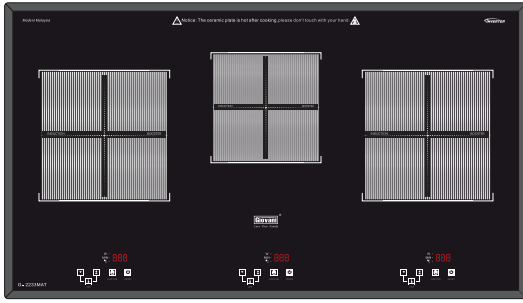

Nấu nhanh siêu tốc **Booster**

Khoá trẻ em an toàn

Nhận diện vùng nấu

Cảm biến chống trào

Ngắt bếp khi không có nổi nấu

Điện áp: 220V/50Hz

Kích thước mặt kính (mm): 730 x 420

Kích thước khoét đá (mm): 680 x 380