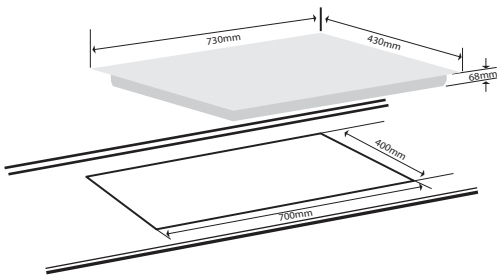

Model: G-2233 MAT

MADE IN **Malaysia**

Giá: 17.980.000 VNĐ

Bếp 3 từ công suất: 5800W

Bếp 3 từ công suất: 5800W = 2000 + 2000 + 1800

Mặt kính **Ceramic** siêu bền, **Linh kiện Siemens**

Công nghệ biến tần **Inverter**

Chức năng cảm ứng trượt **Light Slider**

Hẹn giờ tắt thông minh, chế độ tạm dừng **Pause**

Điều khiển thông minh 9 mức công suất

Nấu nhanh siêu tốc **Booster**

Khoá trẻ em an toàn

Nhận diện vùng nấu

Cảm biến chống trào

Ngắt bếp khi không có nổi nấu

Điện áp: 220V/50Hz

Kích thước mặt kính (mm): 760 x 430

Kích thước khoét đá (mm): 730 x 410

Model: G-3168 MLI

MADE IN **Malaysia**

Giá: 16.268.000 VNĐ

Bếp 3 từ công suất: 5300W

Mặt kính **Ceramic** siêu bền, **Linh kiện Siemens, EGO Hi-Hight**

Công nghệ biến tần **Inverter**

Chức năng cảm ứng trượt **Light Slider**

Hẹn giờ tắt thông minh, chế độ tạm dừng **Pause**

Điều khiển thông minh 9 mức công suất

Nấu nhanh siêu tốc **Booster**

Khoá trẻ em an toàn

Nhận diện vùng nấu

Cảm biến chống trào

Ngắt bếp khi không có nổi nấu

Điện áp: 220V/50Hz

Kích thước mặt kính (mm): 730 x 430

Kích thước khoét đá (mm): 700 x 400

Model: G-3169 MLH

MADE IN **Malaysia**

Giá: 16.268.000 VNĐ

Bếp 2 Từ + 1 Điện công suất 5500W

Mặt kính **Ceramic** siêu bền, **Linh kiện Siemens, EGO Hi-Hight**

Công nghệ biến tần **Inverter**

Chức năng cảm ứng trượt **Light Slider**

Hẹn giờ tắt thông minh, chế độ tạm dừng **Pause**

Điều khiển thông minh 9 mức công suất

Nấu nhanh siêu tốc **Booster**

Khoá trẻ em an toàn

Nhận diện vùng nấu

Cảm biến chống trào

Ngắt bếp khi không có nổi nấu

Điện áp: 220V/50Hz

Kích thước mặt kính (mm): 730 x 430

Kích thước khoét đá (mm): 700 x 400