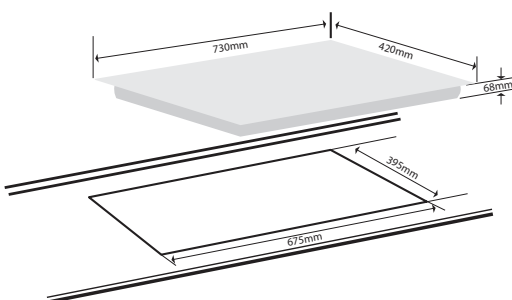

Hẹn giờ tắt thông minh

Có 9 mức điều khiển nhiệt độ

Cảm ứng đáy nồi tự tắt bếp

Khoá trẻ em an toàn

Điện áp: 220V/50Hz

Kính thước mặt kính (mm): 730 x 420

Kích thước cắt đá (mm): 675 x 395

**Model: G-1021 ETS**