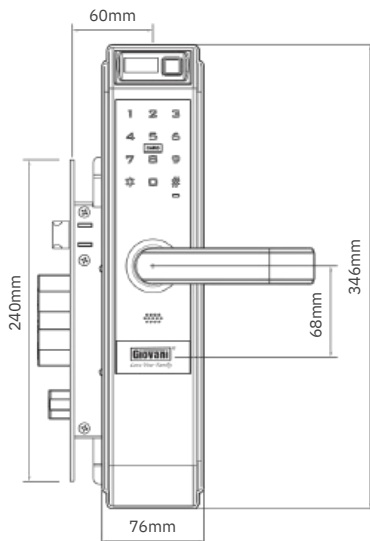

MÃ SẢN PHẨM	MÀU SẮC	THẺ TỪ	TÙY CHỌN	GIÁ BÁN
GSL-C138F	Inox	MF	Không App	9.835.000
			Có App	10.335.000