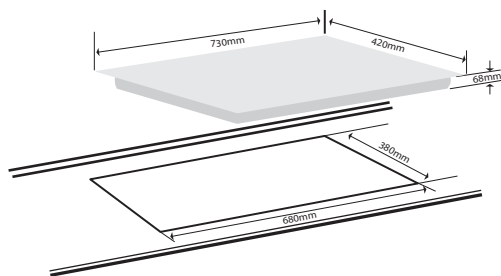

Kích thước khoét đá (mm): 680 x 380

**Model: G-6868 MLS**

MADE IN **Malaysia**

**Giá: 14.980.000 VNĐ**

**Bếp 2 từ công suất: 4000W**

**Bếp 2 từ** công suất: 4000W = 2000 + 2000

Mặt kính **Ceramic** siêu bền, **Linh kiện Siemens**