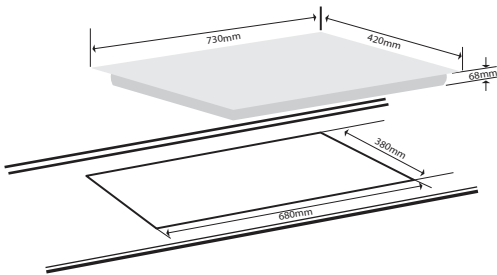

MODEL: G-2268 MLS   **MADE IN Malaysia**

Giá: 14.980.000 VNĐ

Bếp 2 từ công suất: 4000W

Bếp 2 từ công suất: 4000W = 2000 + 2000
Mặt kính **Ceramic** siêu bền, **Linh kiện Siemens**
Công nghệ biến tần **Inverter**
Chức năng cảm ứng trượt **Light Slider**
Hẹn giờ tắt thông minh, chế độ tạm dừng **Pause**
Điều khiển thông minh 9 mức công suất
Nấu nhanh siêu tốc **Booster**
Khóa trẻ em an toàn
Nhận diện vùng nấu
Cảm biến chống trào
Ngắt bếp khi không có nổi nấu
Điện áp: 220V/50Hz
Kích thước mặt kính (mm): 730 x 420
Kích thước khoét đá (mm): 680 x 380

Model: G-2266 MLS   **MADE IN Malaysia**

Giá: 13.980.000 VNĐ

Bếp 2 từ công suất: 4000W

Bếp 2 từ công suất: 4000W = 2000 + 2000
Mặt kính **Ceramic** siêu bền, **Linh kiện Siemens**
Công nghệ biến tần **Inverter**
Chức năng cảm ứng trượt **Light Slider**
Hẹn giờ tắt thông minh, chế độ tạm dừng **Pause**
Điều khiển thông minh 9 mức công suất
Nấu nhanh siêu tốc **Booster**
Khóa trẻ em an toàn
Nhận diện vùng nấu
Cảm biến chống trào
Ngắt bếp khi không có nổi nấu
Điện áp: 220V/50Hz
Kích thước mặt kính (mm): 730 x 420
Kích thước khoét đá (mm): 680 x 380

Model: G-168 S   **MADE IN Malaysia**

Giá: 13.826.000 VNĐ

Bếp 2 từ công suất: 4000W

Bếp 2 từ công suất: 4000W = 2000 + 2000
Mặt kính **Ceramic** siêu bền, **Linh kiện Siemens**
Công nghệ biến tần **Inverter**
Chức năng cảm ứng trượt **Light Slider**
Hẹn giờ tắt thông minh, chế độ tạm dừng **Pause**
Điều khiển thông minh 9 mức công suất
Nấu nhanh siêu tốc **Booster**
Khóa trẻ em an toàn
Nhận diện vùng nấu
Cảm biến chống trào
Ngắt bếp khi không có nổi nấu
Điện áp: 220V/50Hz
Kích thước mặt kính (mm): 730 x 420
Kích thước khoét đá (mm): 680 x 380