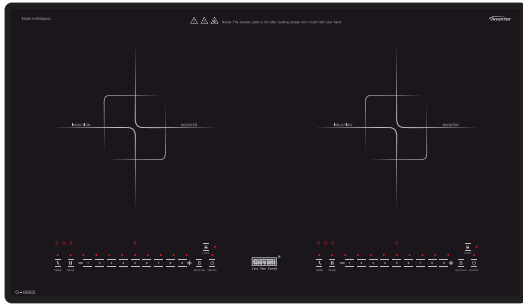

Model: G-555 MAS

MADE IN **Malaysia**

Giá: 15.150.000 VNĐ

Bếp 2 từ công suất: 4000W

Bếp 2 từ công suất: 4000W = 2000 + 2000

Mặt kính **Ceramic** siêu bền, **Linh kiện Siemens**

Công nghệ biến tần **Inverter**

Chức năng cảm ứng trượt **Light Slider**

Hẹn giờ tắt thông minh, chế độ tạm dừng **Pause**

Điều khiển thông minh 9 mức công suất

Nấu nhanh siêu tốc **Booster**

Khoá trẻ em an toàn

Nhận diện vùng nấu

Cảm biến chống trào

Ngắt bếp khi không có nổi nấu

Điện áp: 220V/50Hz

Kích thước mặt kính (mm): 730 x 420

Kích thước khoét đá (mm): 680 x 380

Model: G-666 S

MADE IN **Malaysia**

Giá: 14.980.000 VNĐ

Bếp 2 từ công suất: 4000W

Bếp 2 từ công suất: 4000W = 2000 + 2000

Mặt kính **Ceramic** siêu bền, **Linh kiện Siemens**

Công nghệ biến tần **Inverter**

Chức năng cảm ứng trượt **Light Slider**

Hẹn giờ tắt thông minh, chế độ tạm dừng **Pause**

Điều khiển thông minh 9 mức công suất

Nấu nhanh siêu tốc **Booster**

Khoá trẻ em an toàn

Nhận diện vùng nấu

Cảm biến chống trào

Ngắt bếp khi không có nổi nấu

Điện áp: 220V/50Hz

Kích thước mặt kính (mm): 730 x 420

Kích thước khoét đá (mm): 680 x 380

Model: G-688 S

MADE IN **Malaysia**

Giá: 15.150.000 VNĐ

Bếp 2 từ công suất: 4000W

Bếp 2 từ công suất: 4000W = 2000 + 2000

Mặt kính **Ceramic** siêu bền, **Linh kiện Siemens**

Công nghệ biến tần **Inverter**

Chức năng cảm ứng trượt **Light Slider**

Hẹn giờ tắt thông minh, chế độ tạm dừng **Pause**

Điều khiển thông minh 9 mức công suất

Nấu nhanh siêu tốc **Booster**

Khoá trẻ em an toàn

Nhận diện vùng nấu

Cảm biến chống trào

Ngắt bếp khi không có nổi nấu

Điện áp: 220V/50Hz

Kích thước mặt kính (mm): 730 x 420

Kích thước khoét đá (mm): 680 x 380