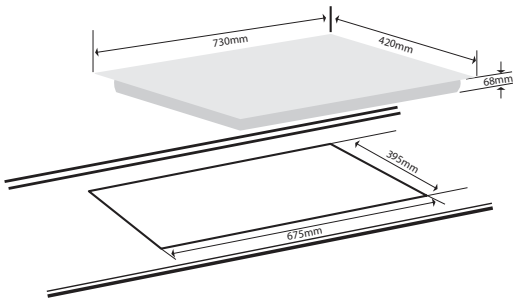

Model: G-271 ET

Giá: 12.800.000 VNĐ

Bếp 1 từ + 1 điện công suất: 4300W

Công suất: 4300W = 2000 + 2300

Có thể đạt công suất tối đa cả 2 bếp cùng một lúc

Điều khiển cảm ứng chạm

Hẹn giờ tắt thông minh

Có 9 mức điều khiển nhiệt độ

Cảm ứng đáy nồi tự tắt bếp

Khoá trẻ em an toàn

Điện áp: 220V/50Hz

Kính thước mặt kính (mm): 730 x 420

Kích thước cắt đá (mm): 675 x 395

Model: G-281 ET

Giá: 12.980.000 VNĐ

Bếp 1 từ + 1 điện công suất: 4000W

Công suất: 4000W = 2000 + 2000

Có thể đạt công suất tối đa cả 2 bếp cùng một lúc

Điều khiển cảm ứng chạm

Hẹn giờ tắt thông minh

Có 9 mức điều khiển nhiệt độ

Cảm ứng đáy nồi tự tắt bếp

Khoá trẻ em an toàn

Kính thước mặt kính (mm): 730 x 420

Kích thước cắt đá (mm): 675 x 395

Model: G-291 ET

Giá: 10.680.000 VNĐ

Bếp 1 từ + 1 điện công suất: 4300W

Công suất: 4300W = 2000 + 2300

Có thể đạt công suất tối đa cả 2 bếp cùng một lúc

Điều khiển cảm ứng chạm

Hẹn giờ tắt thông minh

Có 9 mức điều khiển nhiệt độ

Cảm ứng đáy nồi tự tắt bếp

Khoá trẻ em an toàn

Điện áp: 220V/50Hz

Kính thước mặt kính (mm): 690 x 420

Kích thước cắt đá (mm): 635 x 395