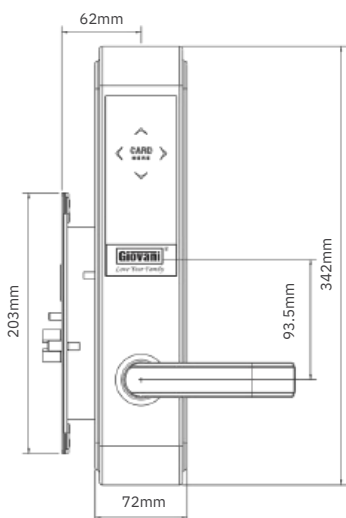

RF CARD DOOR LOCK

GSL-157C138T

ĐẶC TÍNH

- Chất liệu: Inox 304
- Màu sắc: Bạc / Vàng
- Mở khóa: Thẻ từ, Chìa khóa cơ
- Ứng dụng: Khách sạn, căn hộ cho thuê...
- Sử dụng tích hợp với phần mềm quản lý khóa và đầu đọc thẻ
- Khả dụng: Ghi nhớ lên đến 225 mã thẻ
- Thân khóa bằng Inox 304
- Thẻ đi kèm: RF Card
- 2 chìa khóa cơ

THÔNG SỐ KỸ THUẬT

- Kích thước khóa: 72 x 342
- Độ dày cửa: 38mm - 52mm
- Đồ cửa: ≥ 100 mm
- Nguồn điện: 4 viên pin Alkaline 1.5V - AA
- Thời gian pin: Lên đến 12 tháng
- Nhiệt độ vận hành: $-20^{\circ}\text{C} \sim +50^{\circ}\text{C}$

MÃ SẢN PHẨM	MÀU SẮC	THẺ TỪ	GIÁ BÁN
GSL-157C138T	Bạc Vàng	RF	4.980.000 5.250.000