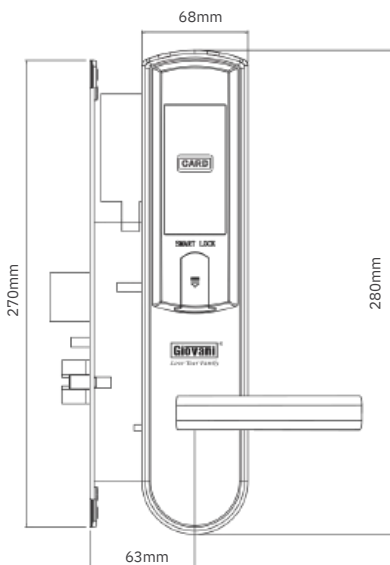

## THÔNG SỐ KỸ THUẬT

- Kích thước khóa: 68 x 280mm
- Độ dày cửa: 38mm - 52mm
- Đổ cửa:  $\geq 100$ mm
- Nguồn điện: 4 viên pin Alkaline 1.5V - AA
- Thời gian pin: Lên đến 12 tháng
- Nhiệt độ vận hành:  $-20^{\circ}\text{C} \sim +50^{\circ}\text{C}$