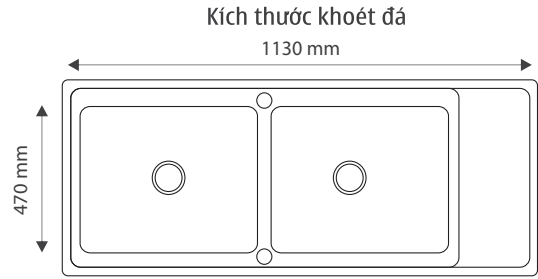

A1	Φ 110mm . 114mm
A2	Φ 140mm
A3	Φ 50mm