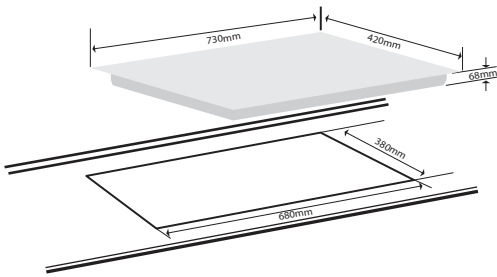

Model: G-555 MAS

MADE IN **Malaysia**

Giá: 15.150.000 VNĐ

Bếp 2 từ công suất: 4000W

Bếp 2 từ công suất: 4000W = 2000 + 2000

Mặt kính **Ceramic** siêu bền, **Linh kiện Siemens**

Công nghệ biến tần **Inverter**

Chức năng cảm ứng trượt **Light Slider**

Hẹn giờ tắt thông minh, chế độ tạm dừng **Pause**

Điều khiển thông minh 9 mức công suất

Nấu nhanh siêu tốc **Booster**

Khoá trẻ em an toàn

Nhận diện vùng nấu

Cảm biến chống trào

Ngắt bếp khi không có nổi nấu

Điện áp: 220V/50Hz

Kích thước mặt kính (mm): 730 x 420

Kích thước khoét đá (mm): 680 x 380

Model: G-666 S

MADE IN **Malaysia**

Giá: 14.980.000 VNĐ

Bếp 2 từ công suất: 4000W

Bếp 2 từ công suất: 4000W = 2000 + 2000

Mặt kính **Ceramic** siêu bền, **Linh kiện Siemens**

Công nghệ biến tần **Inverter**

Chức năng cảm ứng trượt **Light Slider**

Hẹn giờ tắt thông minh, chế độ tạm dừng **Pause**

Điều khiển thông minh 9 mức công suất

Nấu nhanh siêu tốc **Booster**

Khoá trẻ em an toàn

Nhận diện vùng nấu

Cảm biến chống trào

Ngắt bếp khi không có nổi nấu

Điện áp: 220V/50Hz

Kích thước mặt kính (mm): 730 x 420

Kích thước khoét đá (mm): 680 x 380

Model: G-688 S

MADE IN **Malaysia**

Giá: 15.150.000 VNĐ

Bếp 2 từ công suất: 4000W

Bếp 2 từ công suất: 4000W = 2000 + 2000

Mặt kính **Ceramic** siêu bền, **Linh kiện Siemens**

Công nghệ biến tần **Inverter**

Chức năng cảm ứng trượt **Light Slider**

Hẹn giờ tắt thông minh, chế độ tạm dừng **Pause**

Điều khiển thông minh 9 mức công suất

Nấu nhanh siêu tốc **Booster**

Khoá trẻ em an toàn

Nhận diện vùng nấu

Cảm biến chống trào

Ngắt bếp khi không có nổi nấu

Điện áp: 220V/50Hz

Kích thước mặt kính (mm): 730 x 420

Kích thước khoét đá (mm): 680 x 380