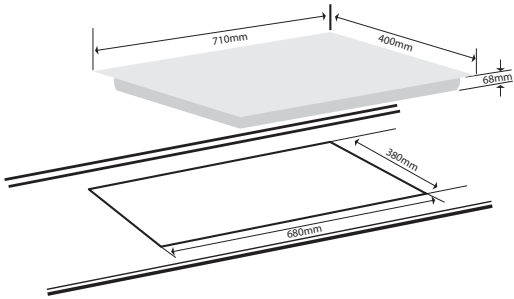

Khoá trẻ em an toàn

Điện áp: 220V/50Hz

Kính thước mặt kính (mm): 730 x 430

Kích thước cắt đá (mm): 710 x 410

**SẢN PHẨM BẾP ĐIỆN TỬ GIOVANI  
NHẬP KHẨU NGUYÊN CHIẾC ITALY**

made in **ITALY** **INVERTER**  
**NEW**