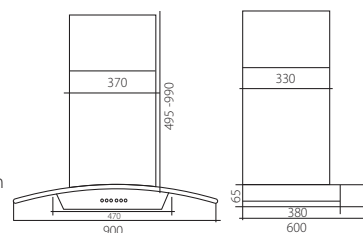

### Model: G-9268G

Giá: 14.680.000 VNĐ

Thân máy	Inox 304 + kính
Số lượng mô tơ	1
Số tốc độ	3
Điều khiển	Cơ
Số đèn (Led)	4 x 5W
Màng lọc	Nhôm + than
Chiều ngang máy (cm)	100
Chiều ngang dài hộp inox	370/495-900mm
Công suất hút (m3/h)	750-1000
Độ ồn (dB)	55
Công suất động cơ (W)	1 x 200W