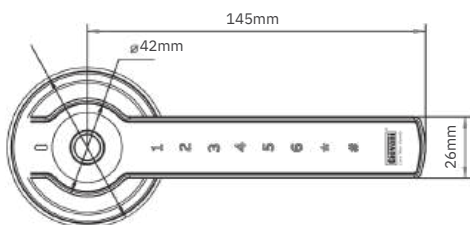

THÔNG SỐ KỸ THUẬT

- Kích thước khóa: 26 x 145mm
- Độ dày cửa: 38mm - 52mm
- Đồ cửa: ≥ 90mm
- Nhiệt độ vận hành: -20°C ~ + 50°C
- Nguồn điện: 4 viên Pin Alkaline 1.5V - AAA
- Thời gian pin: Lên đến 12 tháng