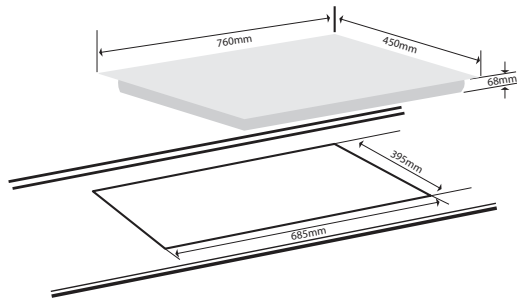

Có 9 mức điều khiển nhiệt độ

Cảm ứng đáy nồi tự tắt bếp

Khoá trẻ em an toàn

Điện áp: 220V/50Hz

Kính thước mặt kính (mm): 592 x 522

Kích thước cắt đá (mm): 568 x 498

**Model: G-216 GT**

**Giá: 11.980.000 VNĐ**