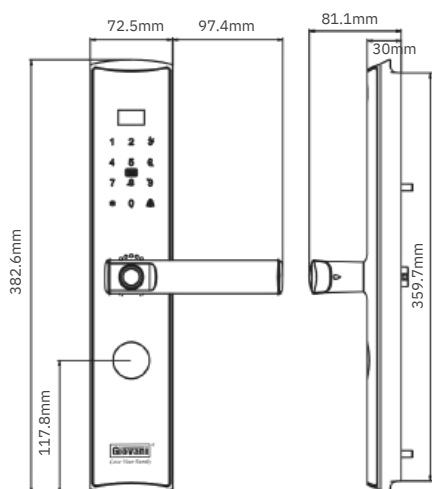

MÃ SẢN PHẨM	MÀU SẮC	THẺ TỪ	GIÁ BÁN
GSL-A2CBK GSL-A2CGE	Đen Xám	MF	10.980.000