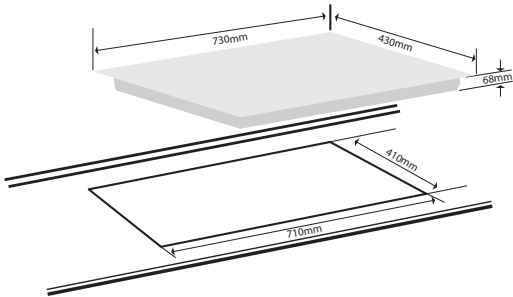

Tính năng chia sẻ công suất của 2 vùng nấu 3700W

Khoá trẻ em an toàn

Điện áp: 220V/50Hz

Kính thước mặt kính (mm): 730 x 430

Kích thước cắt đá (mm): 710 x 410

**Model: GC-73031 HSC** MADE IN **GERMANY**

**Giá: 29.678.000 VNĐ**