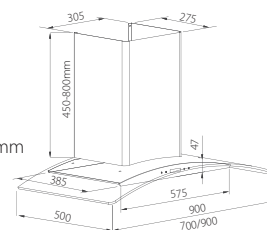

Model: GH-2069 GP

Giá: 6.750.000 VNĐ

Thân máy	Inox 430 + kính
Số lượng mô tơ	1
Số tốc độ	3
Số đèn (Led)	2 x 5W
Màng lọc	Nhôm + than
Chiều ngang máy (cm)	70
Chiều ngang dài hộp inox	305 / 450 - 800mm
Công suất hút (m³/h)	1000
Độ ồn (dB)	45
Công suất động cơ (W)	1 x 150W