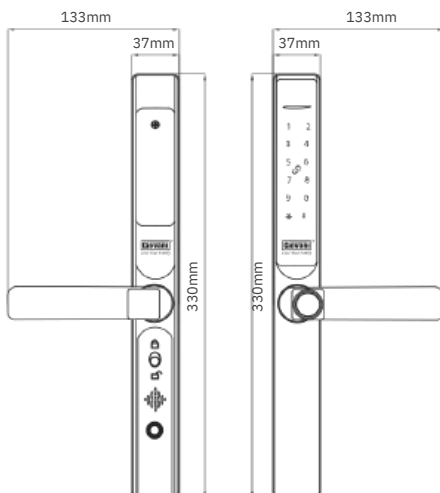

### THÔNG SỐ KỸ THUẬT

- Kích thước khóa: 37 x 330mm
- Độ dày cửa: 38mm - 52mm
- Đồ cửa: ≥ 60mm
- Nhiệt độ vận hành: -20°C ~ + 50°C
- Nguồn điện: 4 viên Pin Alkaline 1.5V - AAA
- Thời gian pin: Lên đến 12 tháng
- Nguồn điện khẩn cấp: 5V-2A, Cổng Type C