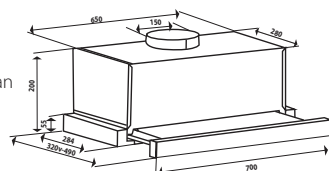

Model: G -168 BTC / G -169 BTC

Giá: 4.680.000 / 4.880.000 VNĐ

Thân máy	Thép + kính đen
Điều khiển cảm ứng	
Số lượng mô tơ	1
Số tốc độ	3
Số đèn (Led)	2 x 1,5W
Màng lọc	Nhôm + than
Chiều ngang máy (cm)	70-90
Công suất hút (m3/h)	650
Độ ồn (dB)	40
Công suất tổng (W)	1 x 130W