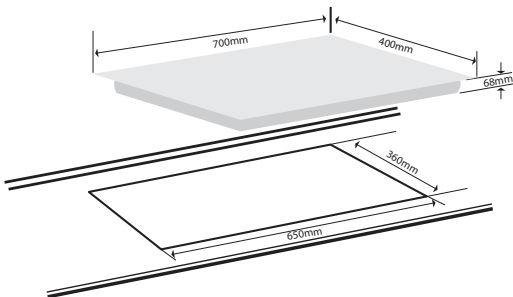

Model: G-231 ET

Giá: 10.680.000 VNĐ

Bếp 1 từ + 1 điện công suất: 4300W

Công suất: 4300W = 2000 + 2300

Có thể đạt công suất tối đa cả 2 bếp cùng một lúc

Điều khiển cảm ứng chạm

Hẹn giờ tắt thông minh

Có 9 mức điều khiển nhiệt độ

Cảm ứng đáy nồi tự tắt bếp

Khoá trẻ em an toàn

Kính thước mặt kính (mm): 690 x 420

Kích thước cắt đá (mm): 635 x 395

Model: G-1801 HC

Giá: 5.990.000 VNĐ

Bếp 1 từ + 1 điện công suất: 3800W

Công suất: 3800W = 2000 + 1800

Có thể đạt công suất tối đa cả 2 bếp cùng một lúc

Điều khiển cảm ứng chạm

Hẹn giờ tắt thông minh

Có 9 mức điều khiển nhiệt độ

Cảm ứng đáy nồi tự tắt bếp

Khoá trẻ em an toàn

Kính thước mặt kính (mm): 700 x 400

Kích thước cắt đá (mm): 650 x 360

Model: G-1668 TTS

Giá: 11.980.000 VNĐ

Bếp 2 từ công suất: 4000W

Công suất: 4000W = 2000 + 2000

Có thể đạt công suất tối đa cả 2 bếp cùng một lúc

Điều khiển cảm ứng trượt

Hẹn giờ tắt thông minh

Có 9 mức điều khiển nhiệt độ

Cảm ứng đáy nồi tự tắt bếp

Khoá trẻ em an toàn

Điện áp: 220V/50Hz

Kính thước mặt kính (mm): 730 x 420

Kích thước cắt đá (mm): 675 x 395