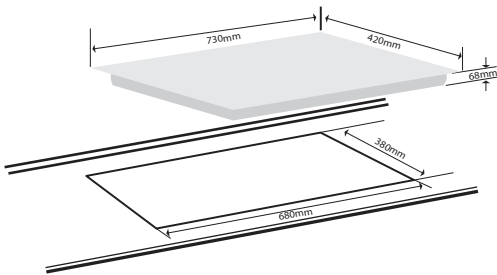

Model: G-999 S

MADE IN **Malaysia**

Giá: 13.926.000 VNĐ

Bếp 2 từ công suất: 4000W

Bếp 2 từ công suất: 4000W = 2000 + 2000

Mặt kính **Ceramic** siêu bền, **Linh kiện Siemens**

Công nghệ biến tần **Inverter**

Chức năng cảm ứng trượt **Light Slider**

Hẹn giờ tắt thông minh, chế độ tạm dừng **Pause**

Điều khiển thông minh 9 mức công suất

Nấu nhanh siêu tốc **Booster**

Khoá trẻ em an toàn

Nhận diện vùng nấu

Cảm biến chống trào

Ngắt bếp khi không có nổi nấu

Điện áp: 220V/50Hz

Kích thước mặt kính (mm): 730 x 420

Kích thước khoét đá (mm): 680 x 380

Model: G-2168 MLI

MADE IN **Malaysia**

Giá: 13.826.000 VNĐ

Bếp 2 từ công suất: 4000W

Bếp 2 từ công suất: 4000W = 2000 + 2000

Mặt kính **Ceramic** siêu bền, **Linh kiện Siemens**

Công nghệ biến tần **Inverter**

Chức năng cảm ứng trượt **Light Slider**

Hẹn giờ tắt thông minh, chế độ tạm dừng **Pause**

Điều khiển thông minh 9 mức công suất

Nấu nhanh siêu tốc **Booster**

Khoá trẻ em an toàn

Nhận diện vùng nấu

Cảm biến chống trào

Ngắt bếp khi không có nổi nấu

Điện áp: 220V/50Hz

Kích thước mặt kính (mm): 730 x 420

Kích thước khoét đá (mm): 680 x 380

Model: G-2299 MAS

MADE IN **Malaysia**

Giá: 13.926.000 VNĐ

Bếp 2 từ công suất: 4000W

Bếp 2 từ công suất: 4000W = 2000 + 2000

Mặt kính **Ceramic** siêu bền, **Linh kiện Siemens**

Công nghệ biến tần **Inverter**

Chức năng cảm ứng trượt **Light Slider**

Hẹn giờ tắt thông minh, chế độ tạm dừng **Pause**

Điều khiển thông minh 9 mức công suất

Nấu nhanh siêu tốc **Booster**

Khoá trẻ em an toàn

Nhận diện vùng nấu

Cảm biến chống trào

Ngắt bếp khi không có nổi nấu

Điện áp: 220V/50Hz

Kích thước mặt kính (mm): 730 x 420

Kích thước khoét đá (mm): 680 x 380