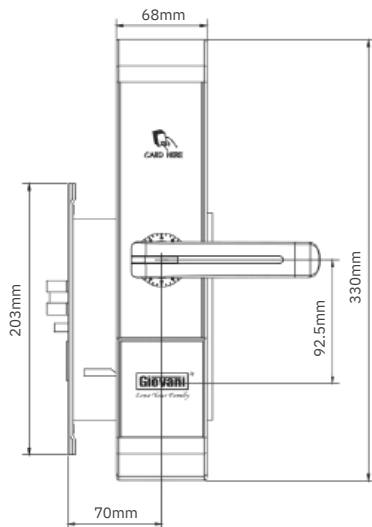

RF CARD DOOR LOCK

GSL-89C87

ĐẶC TÍNH

- Chất liệu: Inox 304
- Màu sắc: Bạc / Vàng
- Mở khóa: Thẻ từ, Chìa khóa cơ
- Ứng dụng: Khách sạn, căn hộ cho thuê...
- Sử dụng tích hợp với phần mềm quản lý khóa và đầu đọc thẻ
- Khả dụng: Ghi nhớ lên đến 225 mã thẻ
- Thân khóa bằng Inox 304
- Thẻ đi kèm: RF Card
- 2 chìa khóa cơ

THÔNG SỐ KỸ THUẬT

- Kích thước khóa: 68 x 330
- Độ dày cửa: 38mm - 52mm
- Đế cửa: ≥ 100 mm
- Nguồn điện: 4 viên pin Alkaline 1.5V - AA
- Thời gian pin: Lên đến 12 tháng
- Nhiệt độ vận hành: $-20^{\circ}\text{C} \sim +50^{\circ}\text{C}$

MÃ SẢN PHẨM	MÀU SẮC	THẺ TỪ	GIÁ BÁN
GSL-89C87	Bạc Vàng	RF	4.850.000 5.150.000