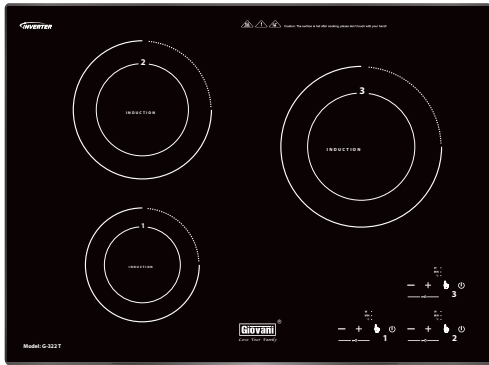

Model: G-322 T

Giá: 19.600.000 VNĐ

Bếp 3 từ công suất: 5100W

Công suất: 5100W = 1800 + 1300 + 2000
có thể đạt công suất tối đa cả 3 bếp cùng một lúc

Điều khiển cảm ứng chạm

Hẹn giờ tắt thông minh

Có 9 mức điều khiển nhiệt độ

Cảm ứng đáy nồi tự tắt bếp

Khoá trẻ em an toàn

Điện áp: 220V/50Hz

Kính thước mặt kính (mm): 590 x 520

Kích thước cắt đá (mm): 568 x 498

Model: G-422 ET

Giá: 26.950.000 VNĐ

Bếp 2 từ + 2 điện công suất: 6200W

Công suất: 6200W = 1800 + 1200 + 1800 + 1400
có thể đạt công suất tối đa cả 4 bếp cùng một lúc

Mặt kính **SCHOTT made in Germany**

Điều khiển cảm ứng chạm

Hẹn giờ tắt thông minh

Có 9 mức điều khiển nhiệt độ

Cảm ứng đáy nồi tự tắt bếp

Khoá trẻ em an toàn

Điện áp: 220V/50Hz

Kính thước mặt kính (mm): 592 x 522

Kích thước cắt đá (mm): 568 x 498

Model: G-44T

Giá: 25.950.000 VNĐ

Bếp 4 từ công suất: 6200W

Công suất: 6200W = 1800 + 1800 + 1300 + 1300
có thể đạt công suất tối đa cả 4 bếp cùng một lúc

Mặt kính **SCHOTT made in Germany**

Điều khiển cảm ứng chạm

Hẹn giờ tắt thông minh

Có 9 mức điều khiển nhiệt độ

Cảm ứng đáy nồi tự tắt bếp

Khoá trẻ em an toàn

Điện áp: 220V/50Hz

Kính thước mặt kính (mm): 592 x 522

Kích thước cắt đá (mm): 568 x 498