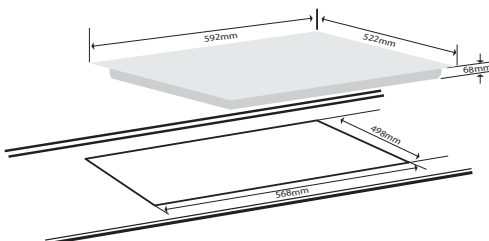

Model: G-322 T

Giá: 19.600.000 VNĐ

Bếp 3 từ công suất: 5100W

Công suất: 5100W = 1800 + 1300 + 2000
có thể đạt công suất tối đa cả 3 bếp cùng một lúc

Điều khiển cảm ứng chạm

Hẹn giờ tắt thông minh

Có 9 mức điều khiển nhiệt độ

Cảm ứng đáy nồi tự tắt bếp

Khoá trẻ em an toàn

Điện áp: 220V/50Hz

Kính thước mặt kính (mm): 590 x 520

Kích thước cắt đá (mm): 568 x 498

Model: G-422 ET

Giá: 26.950.000 VNĐ

Bếp 2 từ + 2 điện công suất: 6200W

Công suất: 6200W = 1800 + 1200 + 1800 + 1400
có thể đạt công suất tối đa cả 4 bếp cùng một lúc

Mặt kính **SCHOTT made in Germany**

Điều khiển cảm ứng chạm

Hẹn giờ tắt thông minh

Có 9 mức điều khiển nhiệt độ

Cảm ứng đáy nồi tự tắt bếp

Khoá trẻ em an toàn

Điện áp: 220V/50Hz

Kính thước mặt kính (mm): 592 x 522

Kích thước cắt đá (mm): 568 x 498

Model: G-44T

Giá: 25.950.000 VNĐ

Bếp 4 từ công suất: 6200W

Công suất: 6200W = 1800 + 1800 + 1300 + 1300
có thể đạt công suất tối đa cả 4 bếp cùng một lúc

Mặt kính **SCHOTT made in Germany**

Điều khiển cảm ứng chạm

Hẹn giờ tắt thông minh

Có 9 mức điều khiển nhiệt độ

Cảm ứng đáy nồi tự tắt bếp

Khoá trẻ em an toàn

Điện áp: 220V/50Hz

Kính thước mặt kính (mm): 592 x 522

Kích thước cắt đá (mm): 568 x 498