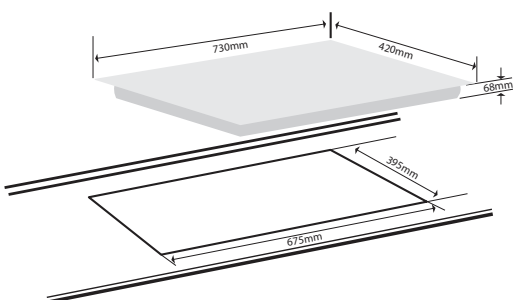

Model: G-231 ET

Giá: 10.680.000 VNĐ

Bếp 1 từ + 1 điện công suất: 4300W

Công suất: 4300W = 2000 + 2300

Có thể đạt công suất tối đa cả 2 bếp cùng một lúc

Điều khiển cảm ứng chạm

Hẹn giờ tắt thông minh

Có 9 mức điều khiển nhiệt độ

Cảm ứng đáy nồi tự tắt bếp

Khoá trẻ em an toàn

Kính thước mặt kính (mm): 690 x 420

Kích thước cắt đá (mm): 635 x 395

Model: G-1801 HC

Giá: 5.990.000 VNĐ

Bếp 1 từ + 1 điện công suất: 3800W

Công suất: 3800W = 2000 + 1800

Có thể đạt công suất tối đa cả 2 bếp cùng một lúc

Điều khiển cảm ứng chạm

Hẹn giờ tắt thông minh

Có 9 mức điều khiển nhiệt độ

Cảm ứng đáy nồi tự tắt bếp

Khoá trẻ em an toàn

Kính thước mặt kính (mm): 700 x 400

Kích thước cắt đá (mm): 650 x 360

Model: G-1668 TTS

Giá: 11.980.000 VNĐ

Bếp 2 từ công suất: 4000W

Công suất: 4000W = 2000 + 2000

Có thể đạt công suất tối đa cả 2 bếp cùng một lúc

Điều khiển cảm ứng trượt

Hẹn giờ tắt thông minh

Có 9 mức điều khiển nhiệt độ

Cảm ứng đáy nồi tự tắt bếp

Khoá trẻ em an toàn

Điện áp: 220V/50Hz

Kính thước mặt kính (mm): 730 x 420

Kích thước cắt đá (mm): 675 x 395