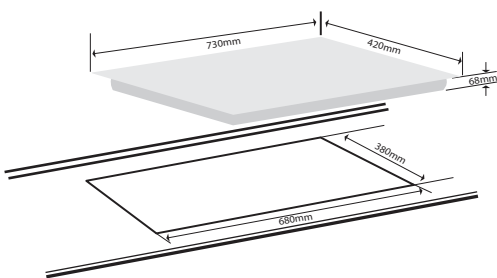

Model: G-555 MAS

MADE IN **Malaysia**

Giá: 15.150.000 VNĐ

Bếp 2 từ công suất: 4000W

Bếp 2 từ công suất: 4000W = 2000 + 2000

Mặt kính **Ceramic** siêu bền, **Linh kiện Siemens**

Công nghệ biến tần **Inverter**

Chức năng cảm ứng trượt **Light Slider**

Hẹn giờ tắt thông minh, chế độ tạm dừng **Pause**

Điều khiển thông minh 9 mức công suất

Nấu nhanh siêu tốc **Booster**

Khoá trẻ em an toàn

Nhận diện vùng nấu

Cảm biến chống trào

Ngắt bếp khi không có nổi nấu

Điện áp: 220V/50Hz

Kích thước mặt kính (mm): 730 x 420

Kích thước khoét đá (mm): 680 x 380

Model: G-666 S

MADE IN **Malaysia**

Giá: 14.980.000 VNĐ

Bếp 2 từ công suất: 4000W

Bếp 2 từ công suất: 4000W = 2000 + 2000

Mặt kính **Ceramic** siêu bền, **Linh kiện Siemens**

Công nghệ biến tần **Inverter**

Chức năng cảm ứng trượt **Light Slider**

Hẹn giờ tắt thông minh, chế độ tạm dừng **Pause**

Điều khiển thông minh 9 mức công suất

Nấu nhanh siêu tốc **Booster**

Khoá trẻ em an toàn

Nhận diện vùng nấu

Cảm biến chống trào

Ngắt bếp khi không có nổi nấu

Điện áp: 220V/50Hz

Kích thước mặt kính (mm): 730 x 420

Kích thước khoét đá (mm): 680 x 380

Model: G-688 S

MADE IN **Malaysia**

Giá: 15.150.000 VNĐ

Bếp 2 từ công suất: 4000W

Bếp 2 từ công suất: 4000W = 2000 + 2000

Mặt kính **Ceramic** siêu bền, **Linh kiện Siemens**

Công nghệ biến tần **Inverter**

Chức năng cảm ứng trượt **Light Slider**

Hẹn giờ tắt thông minh, chế độ tạm dừng **Pause**

Điều khiển thông minh 9 mức công suất

Nấu nhanh siêu tốc **Booster**

Khoá trẻ em an toàn

Nhận diện vùng nấu

Cảm biến chống trào

Ngắt bếp khi không có nổi nấu

Điện áp: 220V/50Hz

Kích thước mặt kính (mm): 730 x 420

Kích thước khoét đá (mm): 680 x 380