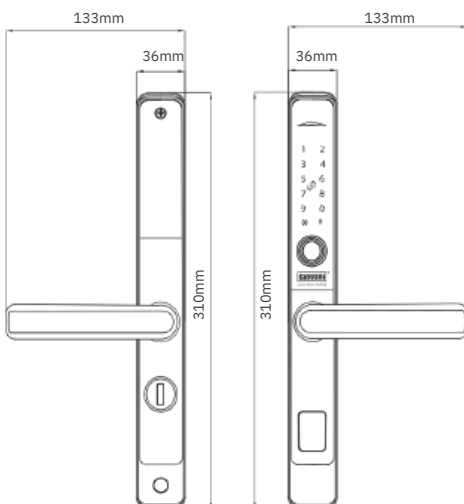

### THÔNG SỐ KỸ THUẬT

- Kích thước khóa: 36 x 310mm
- Độ dày cửa: 38mm - 52mm
- Đồ cửa: ≥ 60mm
- Nhiệt độ vận hành: -20°C ~ + 50°C
- Nguồn điện: 4 viên Pin Alkaline 1.5V - AAA
- Thời gian pin: Lên đến 12 tháng
- Nguồn điện khẩn cấp: 5V-2A, Cổng Type C