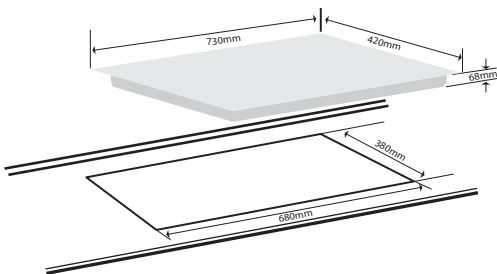

Model: G-999 S

MADE IN **Malaysia**

Giá: 13.926.000 VNĐ

Bếp 2 từ công suất: 4000W

Bếp 2 từ công suất: 4000W = 2000 + 2000

Mặt kính **Ceramic** siêu bền, **Linh kiện Siemens**

Công nghệ biến tần **Inverter**

Chức năng cảm ứng trượt **Light Slider**

Hẹn giờ tắt thông minh, chế độ tạm dừng **Pause**

Điều khiển thông minh 9 mức công suất

Nấu nhanh siêu tốc **Booster**

Khoá trẻ em an toàn

Nhận diện vùng nấu

Cảm biến chống trào

Ngắt bếp khi không có nổi nấu

Điện áp: 220V/50Hz

Kích thước mặt kính (mm): 730 x 420

Kích thước khoét đá (mm): 680 x 380

Model: G-2168 MLI

MADE IN **Malaysia**

Giá: 13.826.000 VNĐ

Bếp 2 từ công suất: 4000W

Bếp 2 từ công suất: 4000W = 2000 + 2000

Mặt kính **Ceramic** siêu bền, **Linh kiện Siemens**

Công nghệ biến tần **Inverter**

Chức năng cảm ứng trượt **Light Slider**

Hẹn giờ tắt thông minh, chế độ tạm dừng **Pause**

Điều khiển thông minh 9 mức công suất

Nấu nhanh siêu tốc **Booster**

Khoá trẻ em an toàn

Nhận diện vùng nấu

Cảm biến chống trào

Ngắt bếp khi không có nổi nấu

Điện áp: 220V/50Hz

Kích thước mặt kính (mm): 730 x 420

Kích thước khoét đá (mm): 680 x 380

Model: G-2299 MAS

MADE IN **Malaysia**

Giá: 13.926.000 VNĐ

Bếp 2 từ công suất: 4000W

Bếp 2 từ công suất: 4000W = 2000 + 2000

Mặt kính **Ceramic** siêu bền, **Linh kiện Siemens**

Công nghệ biến tần **Inverter**

Chức năng cảm ứng trượt **Light Slider**

Hẹn giờ tắt thông minh, chế độ tạm dừng **Pause**

Điều khiển thông minh 9 mức công suất

Nấu nhanh siêu tốc **Booster**

Khoá trẻ em an toàn

Nhận diện vùng nấu

Cảm biến chống trào

Ngắt bếp khi không có nổi nấu

Điện áp: 220V/50Hz

Kích thước mặt kính (mm): 730 x 420

Kích thước khoét đá (mm): 680 x 380