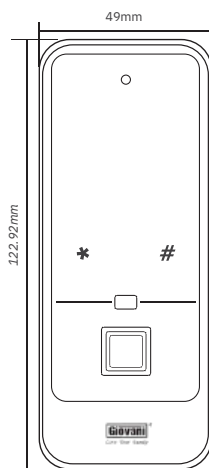

GSL-C62

Giá bán: 790.000

- Chất liệu: Hợp kim kẽm
- Màu sắc: Đen bạc
- Mở khóa: Thẻ từ
- Ứng dụng: Tủ đồ
- Khả dụng: 5 thẻ từ
- Kích thước khóa: 45mm
- Độ dày cửa: ≥ 11.50 mm
- Nguồn điện: 3 viên pin Alkaline 1.5V - AA
- Thời gian pin: Lên đến 12 tháng
- Nguồn điện khẩn cấp: 5V-2A, Micro USB