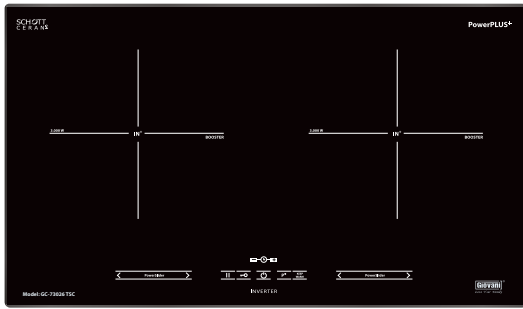

MODEL: GC-73026 TSC MADE IN GERMANY

Giá: 25.165.000 VNĐ

Bếp 2 từ công suất 3700W

Mặt kính **Schott ceran Germany**, bo mạch **IGBT Siemens**

Công nghệ biến tần **Inverter**

Chức năng **cảm ứng trượt Light Slider**

Điều khiển thông minh 9 mức công suất

Hẹn giờ tắt thông minh 1-99 phút, chống trào

Nấu nhanh siêu tốc **Booster** lên tới 3000W trên 1 bếp

Tính năng chia sẻ công suất của 2 vùng nấu 3700W

Khoá trẻ em an toàn

Điện áp: 220V/50Hz

Kính thước mặt kính (mm): 730 x 430

Kích thước cắt đá (mm): 710 x 410

Model: GC-73021 HSC MADE IN GERMANY

Giá: 26.460.000 VNĐ

Bếp 1 từ + 1 điện công suất 4600W

Mặt kính **Schott ceran Germany**, bo mạch **IGBT Siemens**

Mâm nhiệt EGO-Hilight

Công nghệ biến tần **Inverter**

Chức năng **cảm ứng trượt Light Slider**

Điều khiển thông minh 9 mức công suất

Hẹn giờ tắt thông minh 1-99 phút, chống trào

Nấu nhanh siêu tốc **Booster** lên tới 3000W trên 1 bếp

Tính năng chia sẻ công suất của 2 vùng nấu 4600W

Khoá trẻ em an toàn

Điện áp: 220V/50Hz

Kính thước mặt kính (mm): 730 x 430

Kích thước cắt đá (mm): 710 x 410

Model: GC-73022 TSC MADE IN GERMANY

Giá: 25.165.000 VNĐ

Bếp 2 từ công suất 4800W

Mặt kính **Schott ceran Germany**, bo mạch **IGBT Siemens**

Công nghệ biến tần **Inverter**

Chức năng **cảm ứng trượt Light Slider**

Điều khiển thông minh 9 mức công suất

Hẹn giờ tắt thông minh 1-99 phút, chống trào

Nấu nhanh siêu tốc **Booster** lên tới 3000W trên 1 bếp

Tính năng chia sẻ công suất của 2 vùng nấu 4800W

Khoá trẻ em an toàn

Điện áp: 220V/50Hz

Kính thước mặt kính (mm): 730 x 430

Kích thước cắt đá (mm): 710 x 410