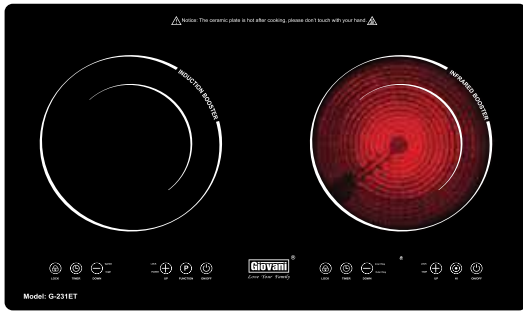

Điều khiển cảm ứng chạm

Hẹn giờ tắt thông minh

Có 9 mức điều khiển nhiệt độ

Cảm ứng đáy nồi tự tắt bếp

Khoá trẻ em an toàn

Điện áp: 220V/50Hz

Kính thước mặt kính (mm): 690 x 420

Kích thước cắt đá (mm): 635 x 395