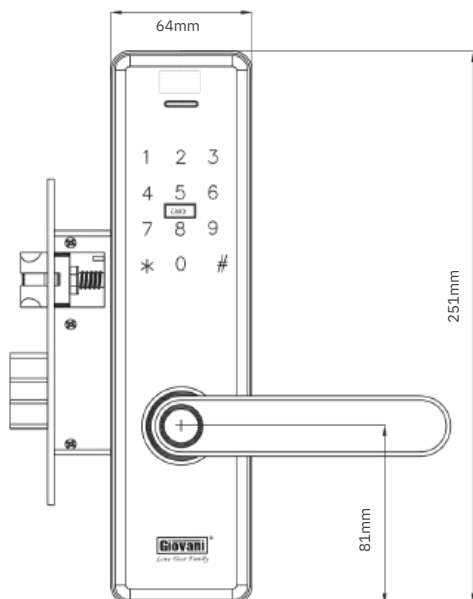

## THÔNG SỐ KỸ THUẬT

- Kích thước khóa: 64 x 251mm
- Độ dày cửa: 38mm - 52mm
- Đồ cửa: ≥ 100mm
- Nhiệt độ vận hành: -20°C ~ + 50°C
- Nguồn điện: 4 viên Pin Alkaline 1.5V - AA
- Thời gian pin: Lên đến 12 tháng
- Nguồn điện khẩn cấp: 5V-2A, Micro USB