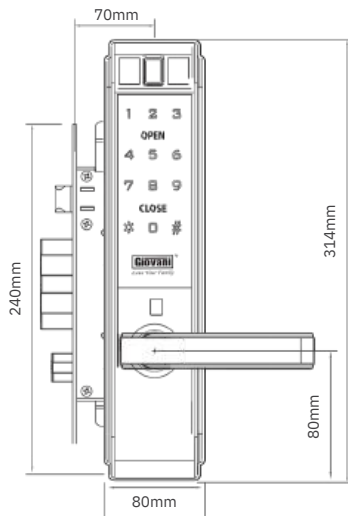

MÃ SẢN PHẨM

MÀU SẮC

THẺ TỪ

GIÁ BÁN

GSL-K66BG
GSL-K66BS

Đen vàng
Đen bạc

RF

9.560.000