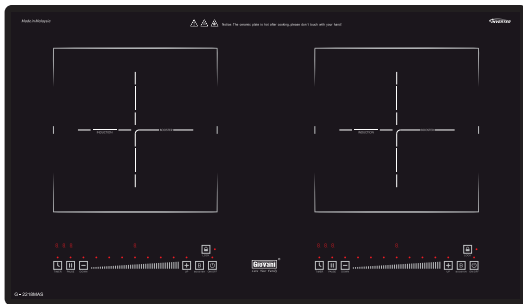

Nấu nhanh siêu tốc **Booster**

Khoá trẻ em an toàn

Nhận diện vùng nấu

Cảm biến chống trào

Ngắt bếp khi không có nổi nấu

Điện áp: 220V/50Hz

Kích thước mặt kính (mm): 730 x 420

Kích thước khoét đá (mm): 680 x 380