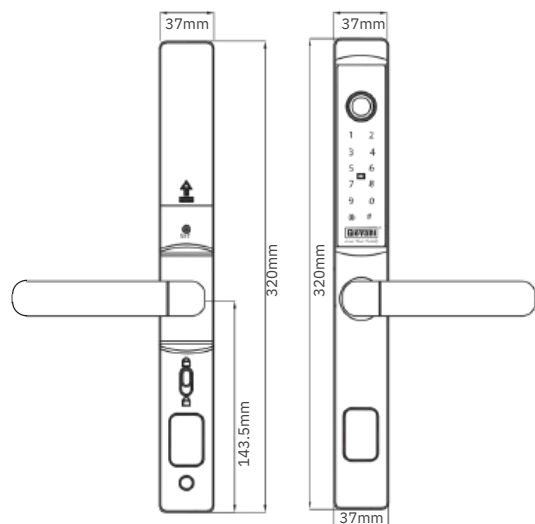

MÃ SẢN PHẨM	MÀU SẮC	THẺ TỪ	GIÁ BÁN
GSL-K511S	Bạc	MF	6.259.000
GSL-K511B	Đen