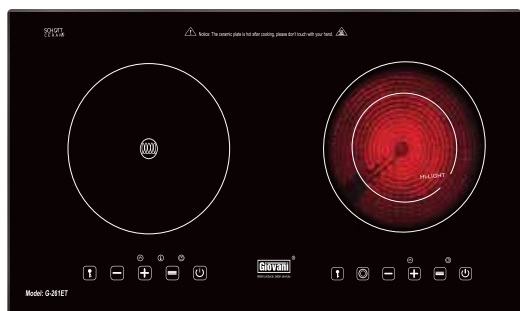

Model: G-252T

Giá: 9.860.000 VNĐ

Bếp 2 từ công suất: 4000W

Công suất: 4000W = 2000 + 2000
Có thể đạt công suất tối đa cả 2 bếp cùng một lúc
Điều khiển cảm ứng chạm
Hẹn giờ tắt thông minh
Có 9 mức điều khiển nhiệt độ
Cảm ứng đáy nồi tự tắt bếp
Khóa trẻ em an toàn
Điện áp: 220V/50Hz
Kính thước mặt kính (mm): 690 x 420
Kích thước cắt đá (mm): 635 x 395

Model: G-261 ET

Giá: 15.670.000 VNĐ

Bếp 1 từ + 1 điện công suất: 4100W

Công suất: 4100W = 1800 + 2300
Có thể đạt công suất tối đa cả 2 bếp cùng một lúc
Mặt kính **SCHOTT made in Germany**
Điều khiển cảm ứng chạm
Hẹn giờ tắt thông minh
Có 9 mức điều khiển nhiệt độ
Cảm ứng đáy nồi tự tắt bếp
Khóa trẻ em an toàn
Điện áp: 220V/50Hz
Kính thước mặt kính (mm): 690 x 420
Kích thước cắt đá (mm): 635 x 395

Model: G-33T

Giá: 21.800.000 VNĐ

Bếp 3 từ công suất: 5100W

Công suất: 5100W = 1800 + 1300 + 2000
có thể đạt công suất tối đa cả 3 bếp cùng một lúc
Mặt kính **SCHOTT made in Germany**
Điều khiển cảm ứng chạm
Hẹn giờ tắt thông minh
Có 9 mức điều khiển nhiệt độ
Cảm ứng đáy nồi tự tắt bếp, cảnh báo nhiệt và dư nhiệt
Khóa trẻ em an toàn, tự ngắt bếp theo công suất nấu
Điện áp: 220V/50Hz
Kính thước mặt kính (mm): 760 x 430
Kích thước cắt đá (mm): 725 x 405