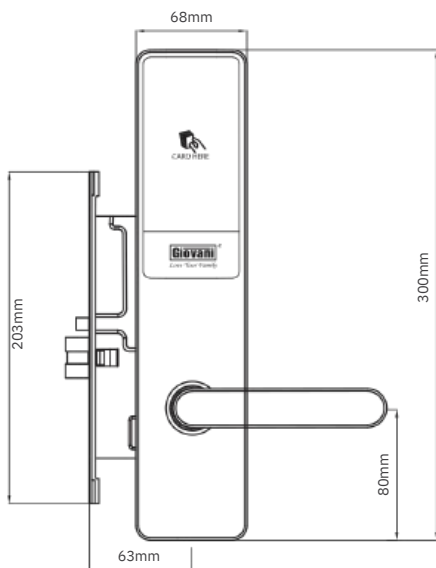

## THÔNG SỐ KỸ THUẬT

- Kích thước khóa: 68 x 300mm
- Độ dày cửa: 38mm - 52mm
- Đổ cửa:  $\geq 100$ mm
- Nguồn điện: 4 viên pin Alkaline 1.5V - AA
- Thời gian pin: Lên đến 12 tháng
- Nhiệt độ vận hành:  $-20^{\circ}\text{C} \sim +50^{\circ}\text{C}$