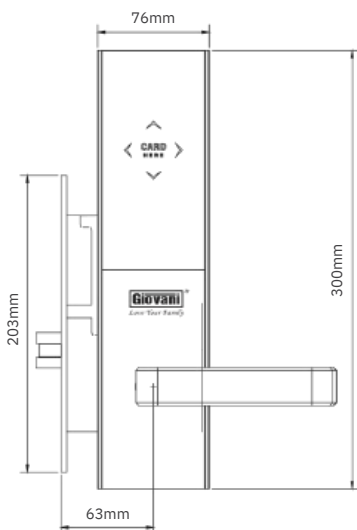

MÃ SẢN PHẨM	MÀU SẮC	THẺ TỪ	GIÁ BÁN
GSL-117C99	Bạc Vàng	RF	4.100.000 4.400.000