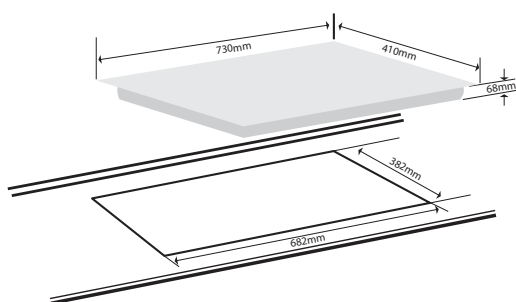

Model: G-302 SB

Giá: 6.479.000 VNĐ

Bếp 3 lò nấu

Công suất: 2,5 x 1,75 x 3,5 KW

Bề mặt bếp bằng kính đen chịu lực,
chịu nhiệt dày 8mm

Mâm SABAF

Đánh lửa tự động bằng PIN

Hệ thống ngắt gas tự động an toàn

Kiểm men độc lập, khay inox 304

Kích thước mặt kính (mm): 730 x 410

Kích thước cắt đá (mm): 682 x 382