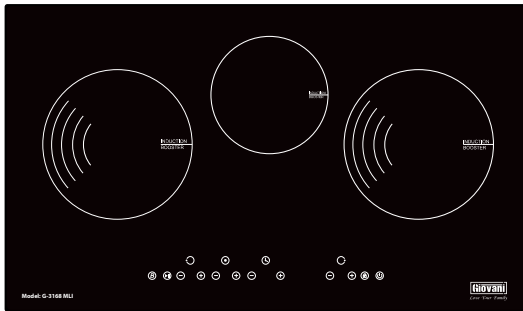

Model: G-2233 MAT

MADE IN **Malaysia**

Giá: 17.980.000 VNĐ

Bếp 3 từ công suất: 5800W

Bếp 3 từ công suất: 5800W = 2000 + 2000 + 1800

Mặt kính **Ceramic** siêu bền, **Linh kiện Siemens**

Công nghệ biến tần **Inverter**

Chức năng cảm ứng trượt **Light Slider**

Hẹn giờ tắt thông minh, chế độ tạm dừng **Pause**

Điều khiển thông minh 9 mức công suất

Nấu nhanh siêu tốc **Booster**

Khoá trẻ em an toàn

Nhận diện vùng nấu

Cảm biến chống trào

Ngắt bếp khi không có nổi nấu

Điện áp: 220V/50Hz

Kích thước mặt kính (mm): 760 x 430

Kích thước khoét đá (mm): 730 x 410

Model: G-3168 MLI

MADE IN **Malaysia**

Giá: 16.268.000 VNĐ

Bếp 3 từ công suất: 5300W

Mặt kính **Ceramic** siêu bền, **Linh kiện Siemens, EGO Hi-Hight**

Công nghệ biến tần **Inverter**

Chức năng cảm ứng trượt **Light Slider**

Hẹn giờ tắt thông minh, chế độ tạm dừng **Pause**

Điều khiển thông minh 9 mức công suất

Nấu nhanh siêu tốc **Booster**

Khoá trẻ em an toàn

Nhận diện vùng nấu

Cảm biến chống trào

Ngắt bếp khi không có nổi nấu

Điện áp: 220V/50Hz

Kích thước mặt kính (mm): 730 x 430

Kích thước khoét đá (mm): 700 x 400

Model: G-3169 MLH

MADE IN **Malaysia**

Giá: 16.268.000 VNĐ

Bếp 2 Từ + 1 Điện công suất 5500W

Mặt kính **Ceramic** siêu bền, **Linh kiện Siemens, EGO Hi-Hight**

Công nghệ biến tần **Inverter**

Chức năng cảm ứng trượt **Light Slider**

Hẹn giờ tắt thông minh, chế độ tạm dừng **Pause**

Điều khiển thông minh 9 mức công suất

Nấu nhanh siêu tốc **Booster**

Khoá trẻ em an toàn

Nhận diện vùng nấu

Cảm biến chống trào

Ngắt bếp khi không có nổi nấu

Điện áp: 220V/50Hz

Kích thước mặt kính (mm): 730 x 430

Kích thước khoét đá (mm): 700 x 400