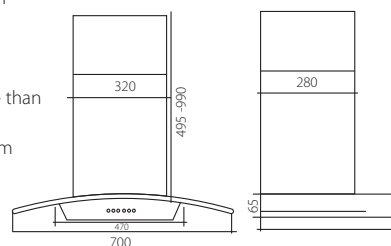

Model: GH-2067 BM

Giá: 6.250.000 VNĐ

Thân máy	Men đen + kính
Số lượng mô tơ	1
Số tốc độ	3
Số đèn (Led)	2 x 5W
Màng lọc	Inox + Nhôm + than
Chiều ngang máy (cm)	70
Chiều ngang dài hộp inox	275/450-800mm
Công suất hút (m³/h)	750-1000
Độ ồn (dB)	55
Công suất động cơ (W)	1 x 170W