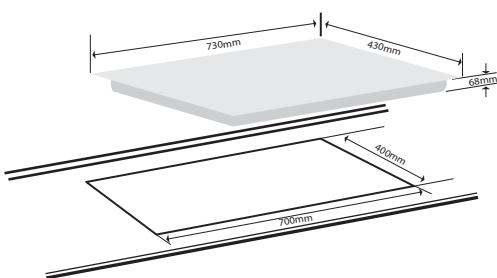

Model: G-3168 MLI

MADE IN **Malaysia**

Giá: 16.268.000 VNĐ

Bếp 3 từ công suất: 5300W

Mặt kính **Ceramic** siêu bền, **Linh kiện Siemens, EGO Hi-Hight**

Công nghệ biến tần **Inverter**

Chức năng cảm ứng trượt **Light Slider**

Hẹn giờ tắt thông minh, chế độ tạm dừng **Pause**

Điều khiển thông minh 9 mức công suất

Nấu nhanh siêu tốc **Booster**

Khoá trẻ em an toàn

Nhận diện vùng nấu

Cảm biến chống trào

Ngắt bếp khi không có nổi nấu

Điện áp: 220V/50Hz

Kích thước mặt kính (mm): 730 x 430

Kích thước khoét đá (mm): 700 x 400