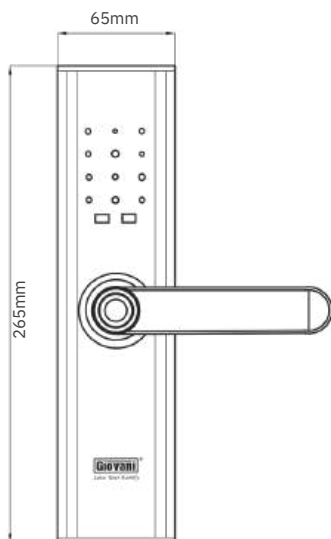

MÃ SẢN PHẨM	MÀU SẮC	THẺ TỪ	GIÁ BÁN
GSL-K591B GSL-K591C	Đen Đen đồng	MF	5.980.000