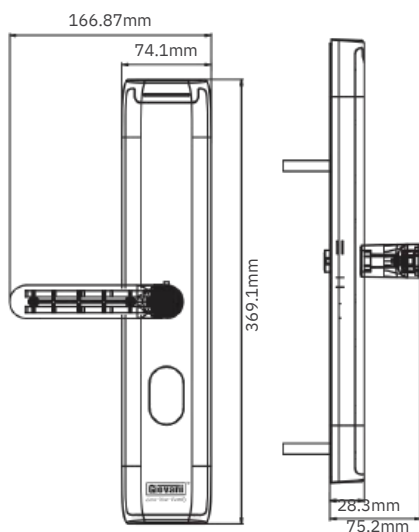

## THÔNG SỐ KỸ THUẬT

- Kích thước khóa: 74.1 x 369.1mm
- Độ dày cửa: 38mm - 52mm
- Đổ cửa:  $\geq 100$ mm
- Nhiệt độ vận hành:  $-20^{\circ}\text{C} \sim +50^{\circ}\text{C}$
- Nguồn điện: 4 viên Pin Alkaline 1.5V - AA
- Thời gian pin: Lên đến 12 tháng
- Nguồn điện khẩn cấp: 5V-2A, Micro USB