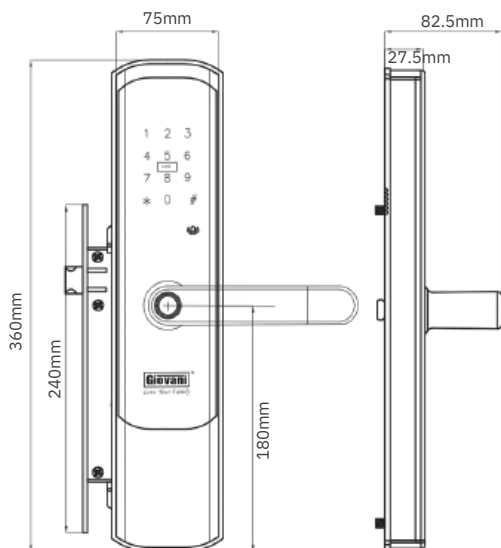

MÃ SẢN PHẨM	MÀU SẮC	THẺ TỪ	GIÁ BÁN
GSL-U801G	Vàng	MF	8.980.000