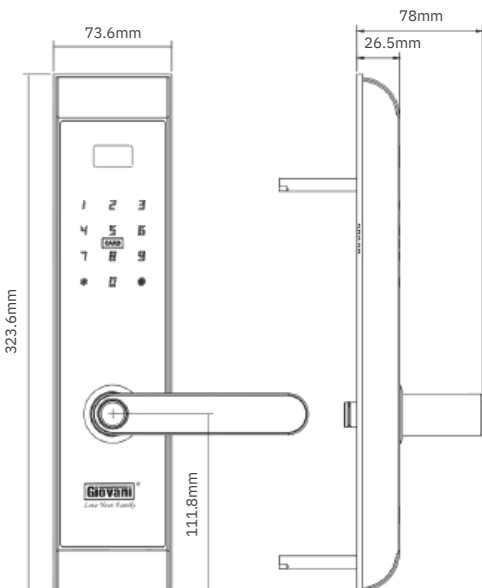

MÃ SẢN PHẨM	MÀU SẮC	THẺ TỪ	GIÁ BÁN
GSL-U311B	Đen	MF	7.625.000