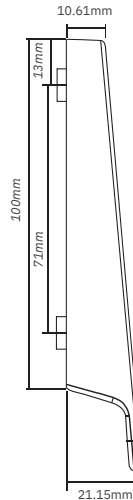

GSL-C62

Giá bán: 790.000

- Chất liệu: Hợp kim kẽm
- Màu sắc: Đen bạc
- Mở khóa: Thẻ từ
- Ứng dụng: Tủ đồ
- Khả dụng: 5 thẻ từ
- Kích thước khóa: 45mm
- Độ dày cửa: ≥ 11.50 mm
- Nguồn điện: 3 viên pin Alkaline 1.5V - AA
- Thời gian pin: Lên đến 12 tháng
- Nguồn điện khẩn cấp: 5V-2A, Micro USB