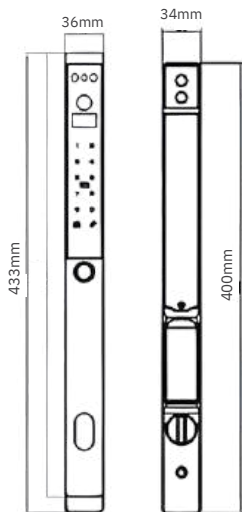

MÃ SẢN PHẨM	MÀU SẮC	THẺ TỪ	GIÁ BÁN
GSL-X383B	Đen	MF	15.590.000
GSL-X383G	Xám