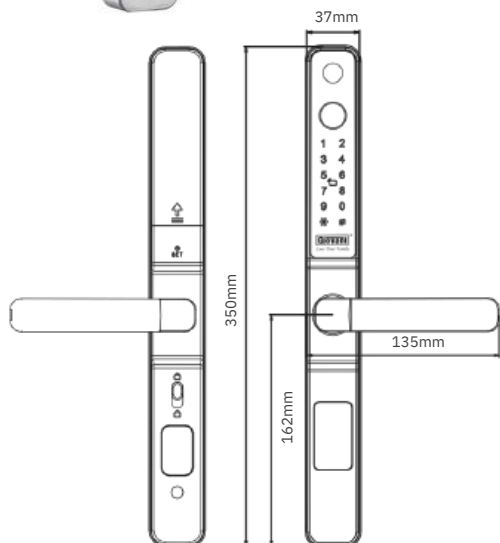

MÃ SẢN PHẨM	MÀU SẮC	THẺ TỪ	GIÁ BÁN
GSL-K276S	Bạc	MF	8.980.000
GSL-K276B	Đen