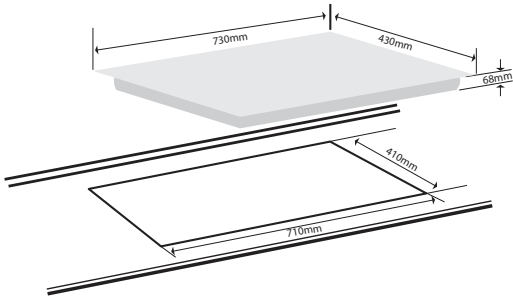

MODEL: GC-73088 TSC MADE IN **GERMANY**

Giá: 26.980.000 VNĐ

Bếp 2 từ công suất 3700W

Mặt kính **Schott ceran Germany**, bo mạch **IGBT Siemens**

Công nghệ biến tần **Inverter**

Chức năng cảm ứng trượt **Light Slider**

Điều khiển thông minh 9 mức công suất

Hẹn giờ tắt thông minh 1-99 phút, chống trào

Nấu nhanh siêu tốc **Booster** lên tới 3000W trên 1 bếp

Tính năng chia sẻ công suất của 2 vùng nấu 3700W

Khoá trẻ em an toàn

Điện áp: 220V/50Hz

Kính thước mặt kính (mm): 730 x 430

Kích thước cắt đá (mm): 710 x 410