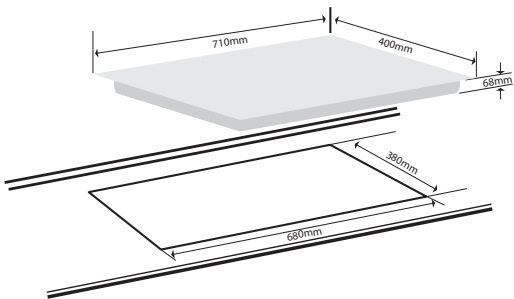

Khoá trẻ em an toàn

Điện áp: 220V/50Hz

Kính thước mặt kính (mm): 730 x 430

Kích thước cắt đá (mm): 710 x 410

**SẢN PHẨM BẾP ĐIỆN TỬ GIOVANI  
NHẬP KHẨU NGUYÊN CHIẾC ITALY**

made in **ITALY** **INVERTER**  
**NEW**