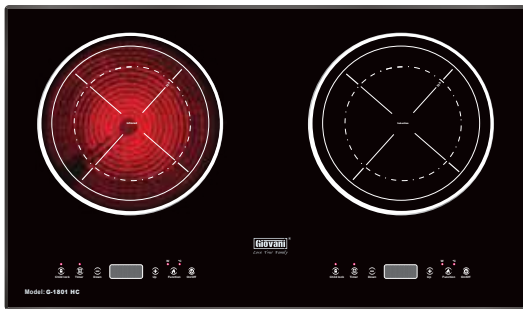

Điều khiển cảm ứng chạm

Hẹn giờ tắt thông minh

Có 9 mức điều khiển nhiệt độ

Cảm ứng đáy nồi tự tắt bếp

Khoá trẻ em an toàn

Điện áp: 220V/50Hz

Kính thước mặt kính (mm): 690 x 420

Kích thước cắt đá (mm): 635 x 395