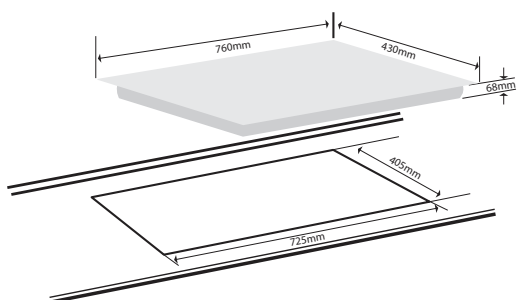

Model: G-252T

Giá: 9.860.000 VNĐ

Bếp 2 từ công suất: 4000W

Công suất: 4000W = 2000 + 2000
Có thể đạt công suất tối đa cả 2 bếp cùng một lúc
Điều khiển cảm ứng chạm
Hẹn giờ tắt thông minh
Có 9 mức điều khiển nhiệt độ
Cảm ứng đáy nồi tự tắt bếp
Khóa trẻ em an toàn
Điện áp: 220V/50Hz
Kính thước mặt kính (mm): 690 x 420
Kích thước cắt đá (mm): 635 x 395

Model: G-261 ET

Giá: 15.670.000 VNĐ

Bếp 1 từ + 1 điện công suất: 4100W

Công suất: 4100W = 1800 + 2300
Có thể đạt công suất tối đa cả 2 bếp cùng một lúc
Mặt kính **SCHOTT made in Germany**
Điều khiển cảm ứng chạm
Hẹn giờ tắt thông minh
Có 9 mức điều khiển nhiệt độ
Cảm ứng đáy nồi tự tắt bếp
Khóa trẻ em an toàn
Điện áp: 220V/50Hz
Kính thước mặt kính (mm): 690 x 420
Kích thước cắt đá (mm): 635 x 395

Model: G-33T

Giá: 21.800.000 VNĐ

Bếp 3 từ công suất: 5100W

Công suất: 5100W = 1800 + 1300 + 2000
có thể đạt công suất tối đa cả 3 bếp cùng một lúc
Mặt kính **SCHOTT made in Germany**
Điều khiển cảm ứng chạm
Hẹn giờ tắt thông minh
Có 9 mức điều khiển nhiệt độ
Cảm ứng đáy nồi tự tắt bếp, cảnh báo nhiệt và dư nhiệt
Khóa trẻ em an toàn, tự ngắt bếp theo công suất nấu
Điện áp: 220V/50Hz
Kính thước mặt kính (mm): 760 x 430
Kích thước cắt đá (mm): 725 x 405