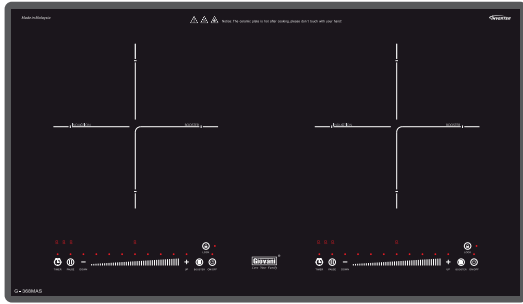

# TÍNH NĂNG VƯỢT TRỘI KHI SỬ DỤNG BẾP TỪ MALAYSIA

Nấu nhanh **siêu tốc Booster**

Nhận diện **vùng nấu**

Khóa trẻ em **an toàn**

Hẹn giờ tắt **thông minh**

Công nghệ **Inverter**

Điều khiển **thông minh**

**SẢN PHẨM BẾP ĐIỆN TỬ GIOVANI  
NHẬP KHẨU NGUYÊN CHẾC MALAYSIA**

Chức năng cảm ứng trượt **Light Slider**

Hẹn giờ tắt thông minh, chế độ tạm dừng **Pause**

Điều khiển thông minh 9 mức công suất

Nấu nhanh siêu tốc **Booster**

Khoá trẻ em an toàn

Nhận diện vùng nấu

Cảm biến chống trào