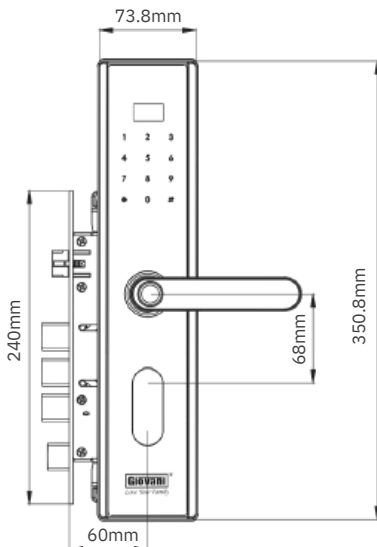

MÃ SẢN PHẨM	MÀU SẮC	THẺ TỪ	GIÁ BÁN
GSL-630B GSL-630G	Đen Đồng	MF	6.980.000