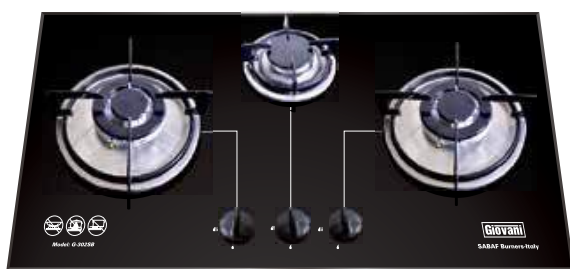

### BẾP GAS GIOVANI

SẢN PHẨM VƯỢT THỜI GIAN  
LUÔN MANG LẠI SỰ HÀI LÒNG  
TRONG CĂN BẾP VIỆT

MÂM SABAF

KIỀNG GANG

CHẾ ĐỘ HÂM

**Model: G-302 SB**

**Giá: 6.479.000 VNĐ**

**Bếp 3 lò nấu**