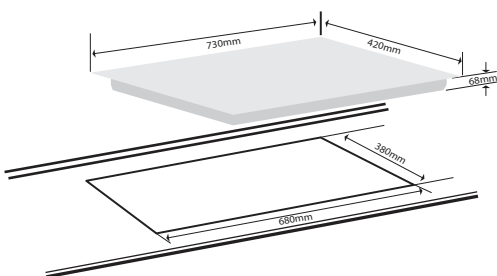

# TÍNH NĂNG VƯỢT TRỘI KHI SỬ DỤNG BẾP TỪ MALAYSIA

Nấu nhanh **siêu tốc Booster**

Nhận diện **vùng nấu**

Khóa trẻ em **an toàn**

Hẹn giờ tắt **thông minh**

Công nghệ **Inverter**

Điều khiển **thông minh**

**SẢN PHẨM BẾP ĐIỆN TỬ GIOVANI  
NHẬP KHẨU NGUYÊN CHẾC MALAYSIA**