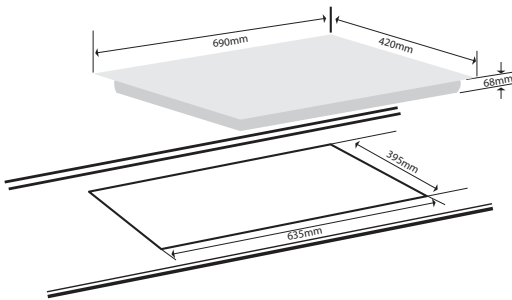

Điều khiển cảm ứng chạm

Hẹn giờ tắt thông minh

Có 9 mức điều khiển nhiệt độ

Cảm ứng đáy nồi tự tắt bếp

Khoá trẻ em an toàn

Điện áp: 220V/50Hz

Kính thước mặt kính (mm): 730 x 420

Kích thước cắt đá (mm): 675 x 395