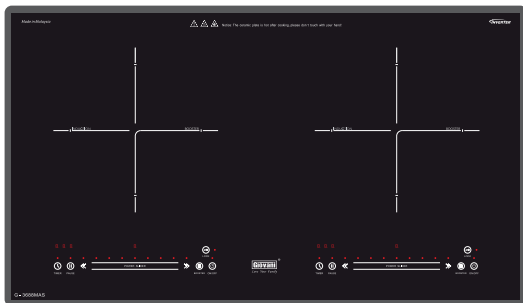

Model: G-2218 MAS

MADE IN **Malaysia**

Giá: 13.980.000 VNĐ

Bếp 2 từ công suất: 4000W

Bếp 2 từ công suất: 4000W = 2000 + 2000

Mặt kính **Ceramic** siêu bền, **Linh kiện Siemens**

Công nghệ biến tần **Inverter**

Chức năng cảm ứng trượt **Light Slider**

Hẹn giờ tắt thông minh, chế độ tạm dừng **Pause**

Điều khiển thông minh 9 mức công suất

Nấu nhanh siêu tốc **Booster**

Khoá trẻ em an toàn

Nhận diện vùng nấu

Cảm biến chống trào

Ngắt bếp khi không có nổi nấu

Điện áp: 220V/50Hz

Kích thước mặt kính (mm): 730 x 420

Kích thước khoét đá (mm): 680 x 380