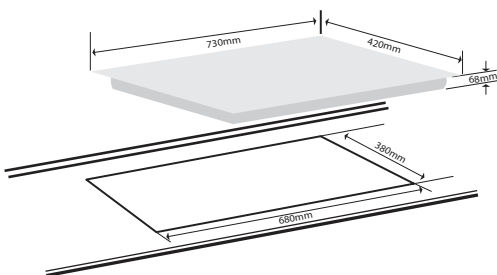

Model: G-999 S

MADE IN **Malaysia**

Giá: 13.926.000 VNĐ

Bếp 2 từ công suất: 4000W

Bếp 2 từ công suất: 4000W = 2000 + 2000

Mặt kính **Ceramic** siêu bền, **Linh kiện Siemens**

Công nghệ biến tần **Inverter**

Chức năng cảm ứng trượt **Light Slider**

Hẹn giờ tắt thông minh, chế độ tạm dừng **Pause**

Điều khiển thông minh 9 mức công suất

Nấu nhanh siêu tốc **Booster**

Khoá trẻ em an toàn

Nhận diện vùng nấu

Cảm biến chống trào

Ngắt bếp khi không có nổi nấu

Điện áp: 220V/50Hz

Kích thước mặt kính (mm): 730 x 420

Kích thước khoét đá (mm): 680 x 380

Model: G-2168 MLI

MADE IN **Malaysia**

Giá: 13.826.000 VNĐ

Bếp 2 từ công suất: 4000W

Bếp 2 từ công suất: 4000W = 2000 + 2000

Mặt kính **Ceramic** siêu bền, **Linh kiện Siemens**

Công nghệ biến tần **Inverter**

Chức năng cảm ứng trượt **Light Slider**

Hẹn giờ tắt thông minh, chế độ tạm dừng **Pause**

Điều khiển thông minh 9 mức công suất

Nấu nhanh siêu tốc **Booster**

Khoá trẻ em an toàn

Nhận diện vùng nấu

Cảm biến chống trào

Ngắt bếp khi không có nổi nấu

Điện áp: 220V/50Hz

Kích thước mặt kính (mm): 730 x 420

Kích thước khoét đá (mm): 680 x 380

Model: G-2299 MAS

MADE IN **Malaysia**

Giá: 13.926.000 VNĐ

Bếp 2 từ công suất: 4000W

Bếp 2 từ công suất: 4000W = 2000 + 2000

Mặt kính **Ceramic** siêu bền, **Linh kiện Siemens**

Công nghệ biến tần **Inverter**

Chức năng cảm ứng trượt **Light Slider**

Hẹn giờ tắt thông minh, chế độ tạm dừng **Pause**

Điều khiển thông minh 9 mức công suất

Nấu nhanh siêu tốc **Booster**

Khoá trẻ em an toàn

Nhận diện vùng nấu

Cảm biến chống trào

Ngắt bếp khi không có nổi nấu

Điện áp: 220V/50Hz

Kích thước mặt kính (mm): 730 x 420

Kích thước khoét đá (mm): 680 x 380