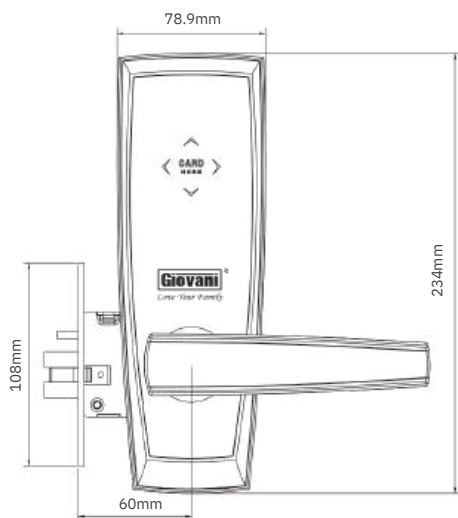

## THÔNG SỐ KỸ THUẬT

- Kích thước khóa: 78.9 x 234mm
- Độ dày cửa: 38mm - 52mm
- Đổ cửa:  $\geq 100$ mm
- Nguồn điện: 4 viên pin Alkaline 1.5V - AA
- Thời gian pin: Lên đến 12 tháng
- Nhiệt độ vận hành:  $-20^{\circ}\text{C} \sim +50^{\circ}\text{C}$