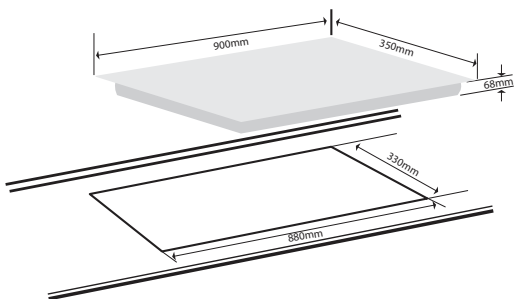

Tính năng chia sẻ công suất của 2 vùng nấu 3900W

Khoá trẻ em an toàn

Nhận diện vùng nấu khi không có nồi nấu

Điện áp: 220V/50Hz

Kính thước mặt kính (mm): 710 x 400

Kích thước cắt đá (mm): 695 x 330

**Model: G-390 SD** MADE IN ITALY