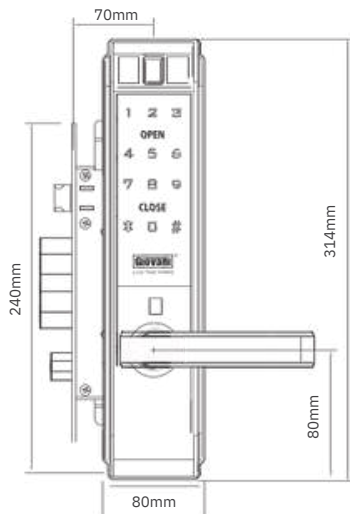

MÃ SẢN PHẨM	MÀU SẮC	THẺ TỪ	GIÁ BÁN
GSL-K66FG	Vàng	RF	9.860.000