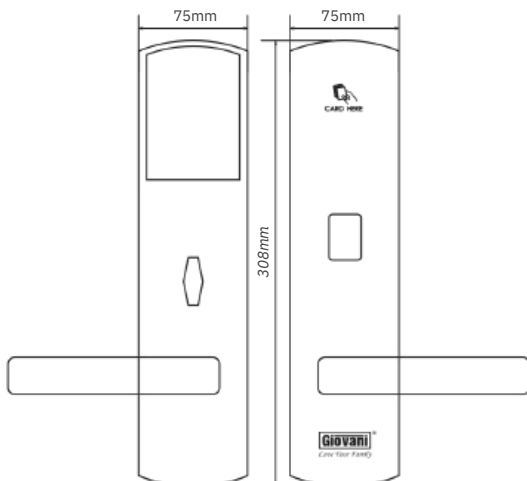

MÃ SẢN PHẨM	MÀU SẮC	THẺ TỪ	GIÁ BÁN
GSL-H4	Đen Bạc	RF	3.650.000