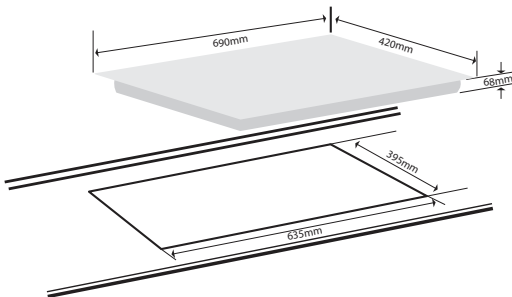

Điều khiển cảm ứng chạm

Hẹn giờ tắt thông minh

Có 9 mức điều khiển nhiệt độ

Cảm ứng đáy nồi tự tắt bếp

Khoá trẻ em an toàn

Điện áp: 220V/50Hz

Kính thước mặt kính (mm): 730 x 420

Kích thước cắt đá (mm): 675 x 395