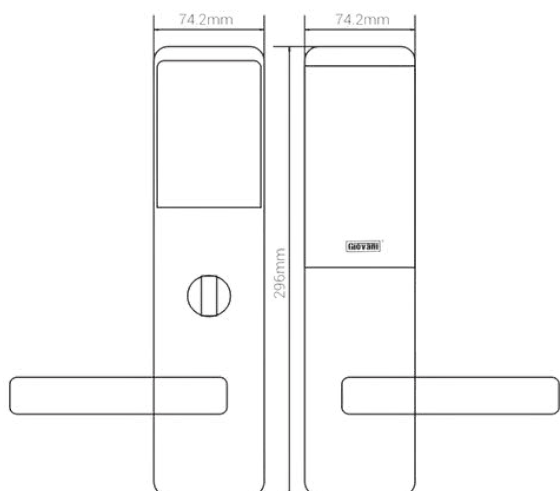

## THÔNG SỐ KỸ THUẬT

- Kích thước khóa: 74.2 x 296mm
- Độ dày cửa: 38mm - 52mm
- Đổ cửa:  $\geq 100$ mm
- Nguồn điện: 4 viên pin Alkaline 1.5V - AA
- Thời gian pin: Lên đến 12 tháng
- Nhiệt độ vận hành:  $-20^{\circ}\text{C} \sim +50^{\circ}\text{C}$