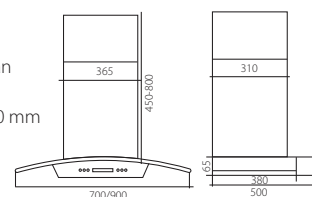

Model: G-90G

Giá: 7.850.000 VNĐ

Thân máy	Inox 430 + kính
Số lượng mô tơ	1
Số tốc độ	3
Số đèn (Led)	2 x 5W
Màng lọc	Nhôm + than
Chiều ngang máy (cm)	90
Chiều ngang dài hộp inox	365/450-800 mm
Công suất hút (m3/h)	750-1000
Độ ồn (dB)	55
Công suất động cơ (W)	1 x 220W