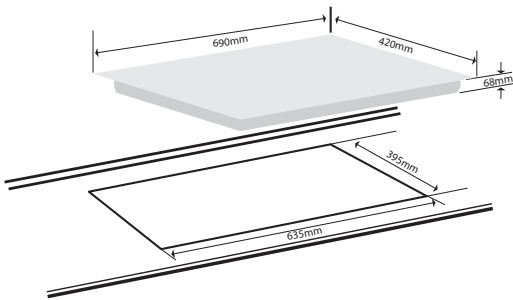

Model: G-231 ET

Giá: 10.680.000 VNĐ

Bếp 1 từ + 1 điện công suất: 4300W

Công suất: 4300W = 2000 + 2300

Có thể đạt công suất tối đa cả 2 bếp cùng một lúc

Điều khiển cảm ứng chạm

Hẹn giờ tắt thông minh

Có 9 mức điều khiển nhiệt độ

Cảm ứng đáy nồi tự tắt bếp

Khoá trẻ em an toàn

Kính thước mặt kính (mm): 690 x 420

Kích thước cắt đá (mm): 635 x 395

Model: G-1801 HC

Giá: 5.990.000 VNĐ

Bếp 1 từ + 1 điện công suất: 3800W

Công suất: 3800W = 2000 + 1800

Có thể đạt công suất tối đa cả 2 bếp cùng một lúc

Điều khiển cảm ứng chạm

Hẹn giờ tắt thông minh

Có 9 mức điều khiển nhiệt độ

Cảm ứng đáy nồi tự tắt bếp

Khoá trẻ em an toàn

Kính thước mặt kính (mm): 700 x 400

Kích thước cắt đá (mm): 650 x 360

Model: G-1668 TTS

Giá: 11.980.000 VNĐ

Bếp 2 từ công suất: 4000W

Công suất: 4000W = 2000 + 2000

Có thể đạt công suất tối đa cả 2 bếp cùng một lúc

Điều khiển cảm ứng trượt

Hẹn giờ tắt thông minh

Có 9 mức điều khiển nhiệt độ

Cảm ứng đáy nồi tự tắt bếp

Khoá trẻ em an toàn

Điện áp: 220V/50Hz

Kính thước mặt kính (mm): 730 x 420

Kích thước cắt đá (mm): 675 x 395