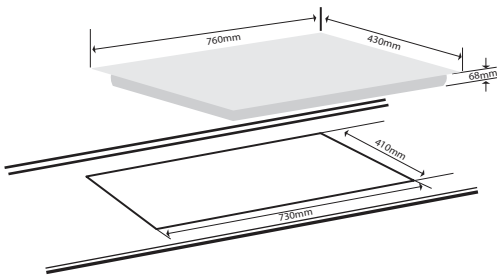

Nấu nhanh siêu tốc **Booster**

Khoá trẻ em an toàn

Nhận diện vùng nấu

Cảm biến chống trào

Ngắt bếp khi không có nổi nấu

Điện áp: 220V/50Hz

Kích thước mặt kính (mm): 730 x 420

Kích thước khoét đá (mm): 680 x 380