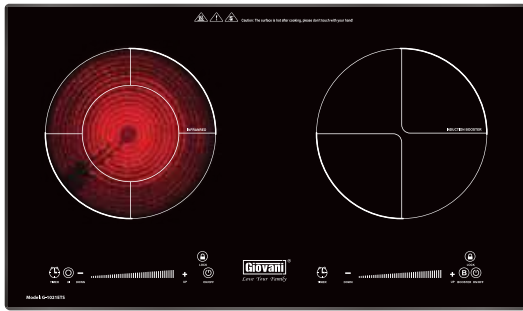

Hẹn giờ tắt thông minh

Có 9 mức điều khiển nhiệt độ

Cảm ứng đáy nồi tự tắt bếp

Khoá trẻ em an toàn

Điện áp: 220V/50Hz

Kính thước mặt kính (mm): 730 x 420

Kích thước cắt đá (mm): 675 x 395

**Model: G-1021 ETS**