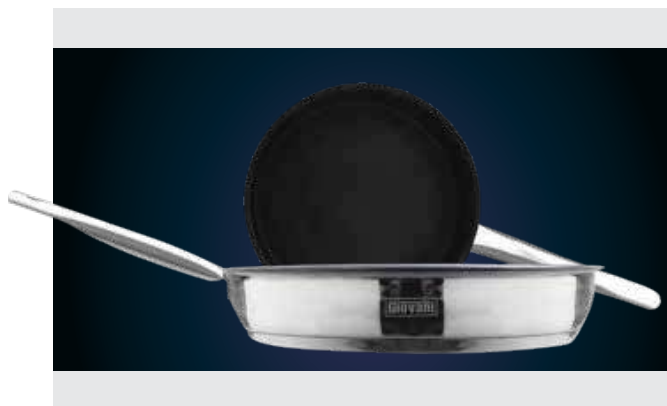

BỘ NỒI INOX 5 ĐÁY GIOVANI

Sử dụng trên mọi loại bếp: (bếp gas, bếp từ, bếp hồng ngoại)

CHẢO RÁN CAO CẤP GIOVANI

Model: GP-2805 SF

Giá: 980.000 VNĐ

- Chảo rán chống dính ϕ 28 cm
- Chất liệu inox 18/10
- Độ dày 0.8 mm
- Đáy 5 lớp
- Sử dụng cho tất cả các loại bếp