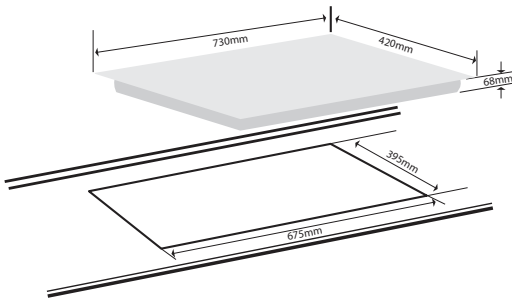

Hẹn giờ tắt thông minh

Có 9 mức điều khiển nhiệt độ

Cảm ứng đáy nồi tự tắt bếp

Khoá trẻ em an toàn

Điện áp: 220V/50Hz

Kính thước mặt kính (mm): 730 x 420

Kích thước cắt đá (mm): 675 x 395

**Model: G-1021 ETS**