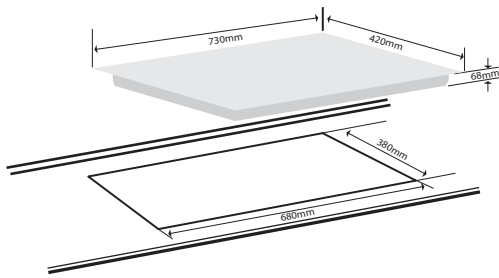

Ngắt bếp khi không có nổi nấu

Điện áp: 220V/50Hz

Kích thước mặt kính (mm): 730 x 420

Kích thước khoét đá (mm): 680 x 380

**Model: G-20868 MAS**

MADE IN **Malaysia**

**Giá: 13.826.000 VNĐ**

**Bếp 2 từ công suất: 4000W**