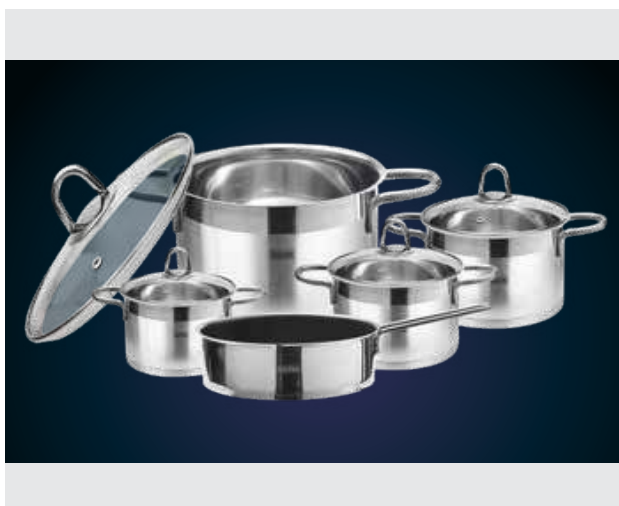

BỘ NỒI INOX 9 MÓN CAO CẤP

Model: GP-999 SG

Giá: 3.980.000 VNĐ

- Gồm 4 nồi, 1 chảo, và 4 nắp ϕ 16, ϕ 18, ϕ 20, ϕ 24
- Chất liệu inox 18/10
- Nắp kính chịu lực
- Chảo rán chống dính ϕ 24cm
- Sử dụng cho tất cả các loại bếp

Đáy
5 lớp

Độ dày
0.8 mm.

Chịu nhiệt
đáy 4 mm