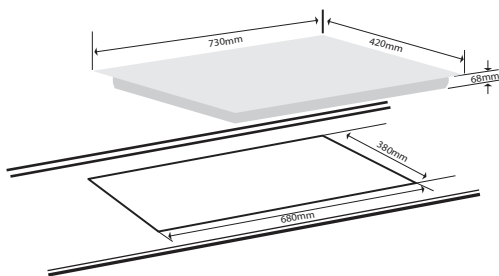

Ngắt bếp khi không có nổi nấu

Điện áp: 220V/50Hz

Kích thước mặt kính (mm): 730 x 420

Kích thước khoét đá (mm): 680 x 380

**Model: G-20868 MAS**

MADE IN **Malaysia**

**Giá: 13.826.000 VNĐ**

**Bếp 2 từ công suất: 4000W**