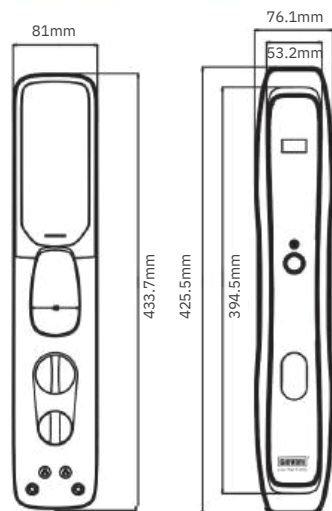

MÃ SẢN PHẨM	MÀU SẮC	THẺ TỪ	GIÁ BÁN
GSL-A1CAB GSL-A1CBK	Đồng cổ Đen	MF	14.680.000