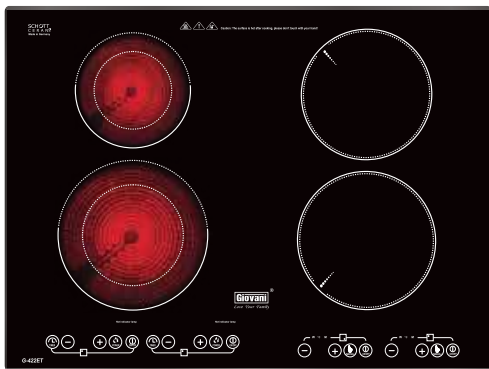

Model: G-322 T

Giá: 19.600.000 VNĐ

Bếp 3 từ công suất: 5100W

Công suất: 5100W = 1800 + 1300 + 2000
có thể đạt công suất tối đa cả 3 bếp cùng một lúc

Điều khiển cảm ứng chạm

Hẹn giờ tắt thông minh

Có 9 mức điều khiển nhiệt độ

Cảm ứng đáy nồi tự tắt bếp

Khoá trẻ em an toàn

Điện áp: 220V/50Hz

Kính thước mặt kính (mm): 590 x 520

Kích thước cắt đá (mm): 568 x 498

Model: G-422 ET

Giá: 26.950.000 VNĐ

Bếp 2 từ + 2 điện công suất: 6200W

Công suất: 6200W = 1800 + 1200 + 1800 + 1400
có thể đạt công suất tối đa cả 4 bếp cùng một lúc

Mặt kính **SCHOTT made in Germany**

Điều khiển cảm ứng chạm

Hẹn giờ tắt thông minh

Có 9 mức điều khiển nhiệt độ

Cảm ứng đáy nồi tự tắt bếp

Khoá trẻ em an toàn

Điện áp: 220V/50Hz

Kính thước mặt kính (mm): 592 x 522

Kích thước cắt đá (mm): 568 x 498

Model: G-44T

Giá: 25.950.000 VNĐ

Bếp 4 từ công suất: 6200W

Công suất: 6200W = 1800 + 1800 + 1300 + 1300
có thể đạt công suất tối đa cả 4 bếp cùng một lúc

Mặt kính **SCHOTT made in Germany**

Điều khiển cảm ứng chạm

Hẹn giờ tắt thông minh

Có 9 mức điều khiển nhiệt độ

Cảm ứng đáy nồi tự tắt bếp

Khoá trẻ em an toàn

Điện áp: 220V/50Hz

Kính thước mặt kính (mm): 592 x 522

Kích thước cắt đá (mm): 568 x 498