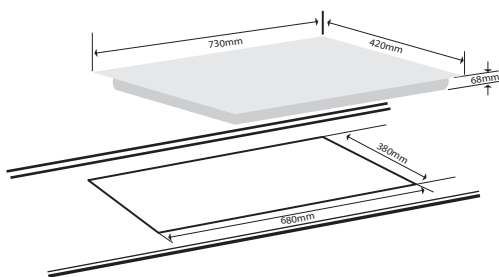

Ngắt bếp khi không có nổi nấu

Điện áp: 220V/50Hz

Kích thước mặt kính (mm): 730 x 420

Kích thước khoét đá (mm): 680 x 380

**Model: G-20868 MAS**

MADE IN **Malaysia**

**Giá: 13.826.000 VNĐ**

**Bếp 2 từ công suất: 4000W**