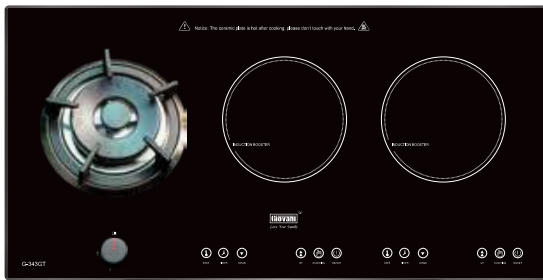

Có 9 mức điều khiển nhiệt độ

Cảm ứng đáy nồi tự tắt bếp

Khoá trẻ em an toàn

Điện áp: 220V/50Hz

Kính thước mặt kính (mm): 592 x 522

Kích thước cắt đá (mm): 568 x 498

**Model: G-216 GT**

**Giá: 11.980.000 VNĐ**