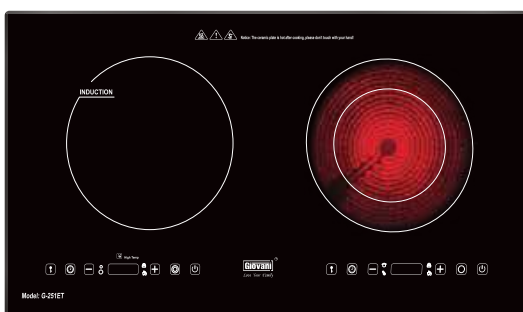

Điều khiển cảm ứng chạm

Hẹn giờ tắt thông minh

Có 9 mức điều khiển nhiệt độ

Cảm ứng đáy nồi tự tắt bếp

Khoá trẻ em an toàn

Điện áp: 220V/50Hz

Kính thước mặt kính (mm): 730 x 420

Kích thước cắt đá (mm): 675 x 395