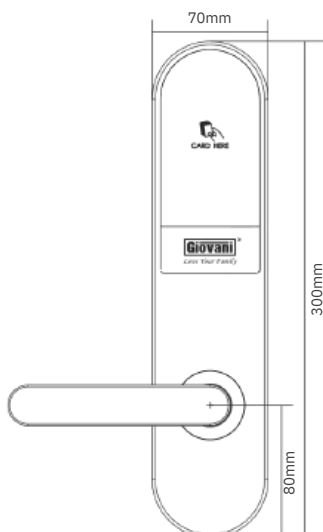

MÃ SẢN PHẨM	MÀU SẮC	THẺ TỪ	GIÁ BÁN
GSL-T503	Đen Bạc	RF	3.810.000