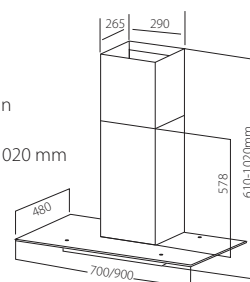

Model: GH-916 FC

Giá: 12.660.000 VNĐ

Thân máy	Inox + kính
Số lượng mô tơ	1
Số tốc độ	3
Số đèn (Halogen)	2 x 20W
Màng lọc	Nhôm + than
Chiều ngang máy (cm)	90
Chiều ngang dài hộp inox	290 / 610 - 1020 mm
Công suất hút (m3/h)	750 - 1000
Độ ồn (dB)	55
Công suất động cơ (W)	1 x 145W