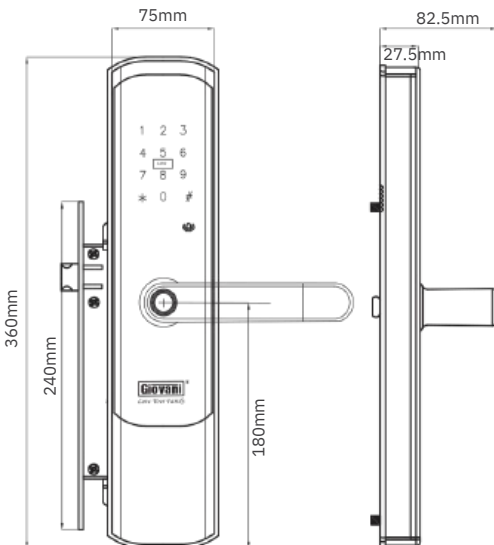

MÃ SẢN PHẨM	MÀU SẮC	THẺ TỪ	GIÁ BÁN
GSL-U801S	Bạc	MF	8.980.000
GSL-U801B	Đen