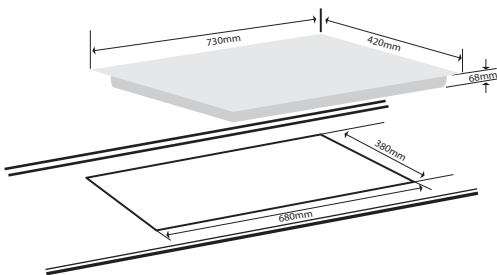

MODEL: G-2268 MLS   **MADE IN Malaysia**

Giá: 14.980.000 VNĐ

Bếp 2 từ công suất: 4000W

Bếp 2 từ công suất: 4000W = 2000 + 2000
Mặt kính **Ceramic** siêu bền, **Linh kiện Siemens**
Công nghệ biến tần **Inverter**
Chức năng cảm ứng trượt **Light Slider**
Hẹn giờ tắt thông minh, chế độ tạm dừng **Pause**
Điều khiển thông minh 9 mức công suất
Nấu nhanh siêu tốc **Booster**
Khóa trẻ em an toàn
Nhận diện vùng nấu
Cảm biến chống trào
Ngắt bếp khi không có nổi nấu
Điện áp: 220V/50Hz
Kích thước mặt kính (mm): 730 x 420
Kích thước khoét đá (mm): 680 x 380

Model: G-2266 MLS   **MADE IN Malaysia**

Giá: 13.980.000 VNĐ

Bếp 2 từ công suất: 4000W

Bếp 2 từ công suất: 4000W = 2000 + 2000
Mặt kính **Ceramic** siêu bền, **Linh kiện Siemens**
Công nghệ biến tần **Inverter**
Chức năng cảm ứng trượt **Light Slider**
Hẹn giờ tắt thông minh, chế độ tạm dừng **Pause**
Điều khiển thông minh 9 mức công suất
Nấu nhanh siêu tốc **Booster**
Khóa trẻ em an toàn
Nhận diện vùng nấu
Cảm biến chống trào
Ngắt bếp khi không có nổi nấu
Điện áp: 220V/50Hz
Kích thước mặt kính (mm): 730 x 420
Kích thước khoét đá (mm): 680 x 380

Model: G-168 S   **MADE IN Malaysia**

Giá: 13.826.000 VNĐ

Bếp 2 từ công suất: 4000W

Bếp 2 từ công suất: 4000W = 2000 + 2000
Mặt kính **Ceramic** siêu bền, **Linh kiện Siemens**
Công nghệ biến tần **Inverter**
Chức năng cảm ứng trượt **Light Slider**
Hẹn giờ tắt thông minh, chế độ tạm dừng **Pause**
Điều khiển thông minh 9 mức công suất
Nấu nhanh siêu tốc **Booster**
Khóa trẻ em an toàn
Nhận diện vùng nấu
Cảm biến chống trào
Ngắt bếp khi không có nổi nấu
Điện áp: 220V/50Hz
Kích thước mặt kính (mm): 730 x 420
Kích thước khoét đá (mm): 680 x 380