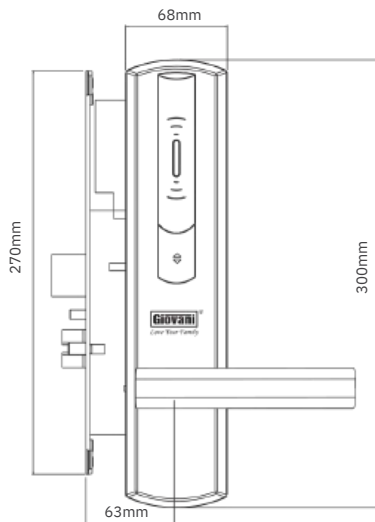

MÃ SẢN PHẨM	MÀU SẮC	THẺ TỪ	GIÁ BÁN
GSL-156C136	Bạc	RF	3.325.000
	Vàng		3.625.000