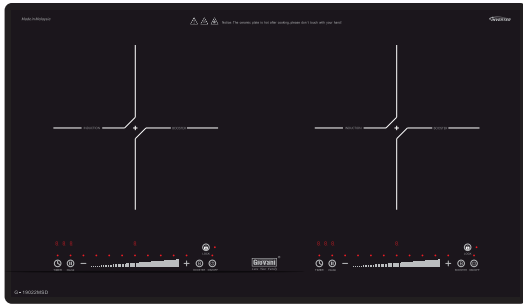

Model: G-6868 MLS

MADE IN **Malaysia**

Giá: 14.980.000 VNĐ

Bếp 2 từ công suất: 4000W

Bếp 2 từ công suất: 4000W = 2000 + 2000

Mặt kính **Ceramic** siêu bền, **Linh kiện Siemens**

Công nghệ biến tần **Inverter**

Chức năng cảm ứng trượt **Light Slider**

Hẹn giờ tắt thông minh, chế độ tạm dừng **Pause**

Điều khiển thông minh 9 mức công suất

Nấu nhanh siêu tốc **Booster**

Khoá trẻ em an toàn

Nhận diện vùng nấu

Cảm biến chống trào

Ngắt bếp khi không có nổi nấu

Điện áp: 220V/50Hz

Kích thước mặt kính (mm): 730 x 420

Kích thước khoét đá (mm): 680 x 380

Model: G-19022 MSD

MADE IN **Malaysia**

Giá: 13.926.000 VNĐ

Bếp 2 từ công suất: 4000W

Bếp 2 từ công suất: 4000W = 2000 + 2000

Mặt kính **Ceramic** siêu bền, **Linh kiện Siemens**

Công nghệ biến tần **Inverter**

Chức năng cảm ứng trượt **Light Slider**

Hẹn giờ tắt thông minh, chế độ tạm dừng **Pause**

Điều khiển thông minh 9 mức công suất

Nấu nhanh siêu tốc **Booster**

Khoá trẻ em an toàn

Nhận diện vùng nấu

Cảm biến chống trào

Ngắt bếp khi không có nổi nấu

Điện áp: 220V/50Hz

Kích thước mặt kính (mm): 730 x 420

Kích thước khoét đá (mm): 680 x 380

Model: G-19021 MSD

MADE IN **Malaysia**

Giá: 13.926.000 VNĐ

Bếp 1 từ + 1 bếp điện công suất: 4000W

Bếp hỗn hợp 1 từ + 1 điện công suất: 4000W = 2000 + 2000

Mặt kính **Ceramic** siêu bền, **Linh kiện Siemens**

Công nghệ biến tần **Inverter**

Chức năng cảm ứng trượt **Light Slider**

Hẹn giờ tắt thông minh, chế độ tạm dừng **Pause**

Điều khiển thông minh 9 mức công suất

Nấu nhanh siêu tốc **Booster**

Khoá trẻ em an toàn

Nhận diện vùng nấu

Cảm biến chống trào

Ngắt bếp khi không có nổi nấu

Điện áp: 220V/50Hz

Kích thước mặt kính (mm): 730 x 420

Kích thước khoét đá (mm): 680 x 380