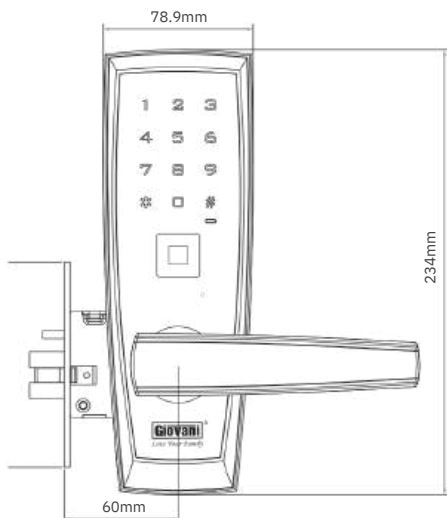

FINGERPRINT DOOR LOCK
GSL-116E98C

ĐẶC TÍNH

- Chất liệu: Hợp kim kẽm
- Màu hoàn thiện: Đen
- Chức năng mở khóa: Vân tay, Mật khẩu, Thẻ từ, Chìa cơ
- Khả dụng: 100 Vân tay + 100 Thẻ từ + 100 Mã số
- Ứng dụng: Biệt thự, căn hộ, nhà phố...
- Nhận dạng vân tay bằng công nghệ cảm ứng điện dung
- Thời gian nhận dạng vân tay < 0.5s
- Chức năng ẩn mã số
- Chức năng mở khóa 2 lớp
- Chức năng cảnh báo Pin yếu
- Thân khóa bằng Inox 304 chống phá cắt
- 2 Chìa khóa cơ chống sao chép
- 3 Thẻ từ Mifare S50

THÔNG SỐ KỸ THUẬT

- Kích thước khóa: 78.9 x 234mm
- Độ dày cửa: 38mm - 52mm
- Đồ cửa: ≥ 100mm
- Nhiệt độ vận hành: -20°C ~ + 50°C
- Nguồn điện: 4 viên Pin Alkaline 1.5V - AA
- Thời gian pin: Lên đến 12 tháng
- Nguồn điện khẩn cấp: Pin vuông Alkaline 9V

MÃ SẢN PHẨM	MÀU SẮC	THẺ TỪ	GIÁ BÁN
GSL-116E98C	Đen	MF	6.740.000