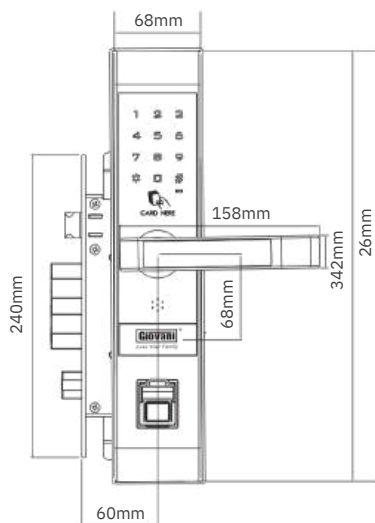

### THÔNG SỐ KỸ THUẬT

- Kích thước khóa: 68 x 342mm
- Độ dày cửa: 38mm - 52mm
- Đồ cửa: ≥ 100mm
- Nhiệt độ vận hành: -20°C ~ + 50°C
- Nguồn điện: 4 viên Pin Alkaline 1.5V - AA
- Thời gian pin: Lên đến 12 tháng
- Nguồn điện khẩn cấp: Pin vuông Alkaline 9V