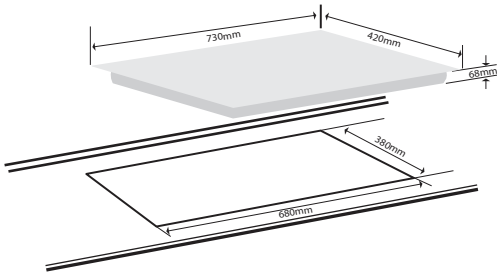

MODEL: G-2268 MLS   **MADE IN Malaysia**

Giá: 14.980.000 VNĐ

Bếp 2 từ công suất: 4000W

Bếp 2 từ công suất: 4000W = 2000 + 2000
Mặt kính **Ceramic** siêu bền, **Linh kiện Siemens**
Công nghệ biến tần **Inverter**
Chức năng cảm ứng trượt **Light Slider**
Hẹn giờ tắt thông minh, chế độ tạm dừng **Pause**
Điều khiển thông minh 9 mức công suất
Nấu nhanh siêu tốc **Booster**
Khóa trẻ em an toàn
Nhận diện vùng nấu
Cảm biến chống trào
Ngắt bếp khi không có nổi nấu
Điện áp: 220V/50Hz
Kích thước mặt kính (mm): 730 x 420
Kích thước khoét đá (mm): 680 x 380

Model: G-2266 MLS   **MADE IN Malaysia**

Giá: 13.980.000 VNĐ

Bếp 2 từ công suất: 4000W

Bếp 2 từ công suất: 4000W = 2000 + 2000
Mặt kính **Ceramic** siêu bền, **Linh kiện Siemens**
Công nghệ biến tần **Inverter**
Chức năng cảm ứng trượt **Light Slider**
Hẹn giờ tắt thông minh, chế độ tạm dừng **Pause**
Điều khiển thông minh 9 mức công suất
Nấu nhanh siêu tốc **Booster**
Khóa trẻ em an toàn
Nhận diện vùng nấu
Cảm biến chống trào
Ngắt bếp khi không có nổi nấu
Điện áp: 220V/50Hz
Kích thước mặt kính (mm): 730 x 420
Kích thước khoét đá (mm): 680 x 380

Model: G-168 S   **MADE IN Malaysia**

Giá: 13.826.000 VNĐ

Bếp 2 từ công suất: 4000W

Bếp 2 từ công suất: 4000W = 2000 + 2000
Mặt kính **Ceramic** siêu bền, **Linh kiện Siemens**
Công nghệ biến tần **Inverter**
Chức năng cảm ứng trượt **Light Slider**
Hẹn giờ tắt thông minh, chế độ tạm dừng **Pause**
Điều khiển thông minh 9 mức công suất
Nấu nhanh siêu tốc **Booster**
Khóa trẻ em an toàn
Nhận diện vùng nấu
Cảm biến chống trào
Ngắt bếp khi không có nổi nấu
Điện áp: 220V/50Hz
Kích thước mặt kính (mm): 730 x 420
Kích thước khoét đá (mm): 680 x 380