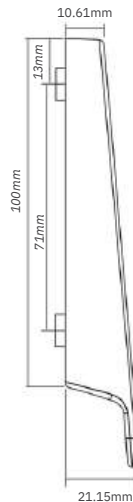

GSL-A72

Giá bán: 880.000

- Chất liệu: Hợp kim kẽm
- Màu sắc: Đen bạc
- Mở khóa: Thẻ từ, vân tay, mật khẩu
- Ứng dụng: Tủ đồ
- Khả dụng: 5 thẻ từ
- Kích thước khóa: 122.92mm x 49mm
- Độ dày cửa: ≥ 13 mm
- Nguồn điện: 3 viên pin Alkaline 1.5V - AA
- Thời gian pin: Lên đến 12 tháng
- Nguồn điện khẩn cấp: 5V-2A, Micro USB