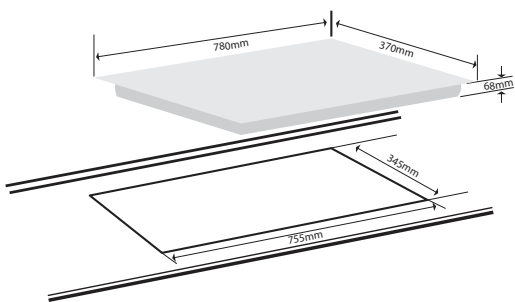

Tính năng chia sẻ công suất của 2 vùng nấu 3900W

Khoá trẻ em an toàn

Nhận diện vùng nấu khi không có nồi nấu

Điện áp: 220V/50Hz

Kính thước mặt kính (mm): 710 x 400

Kích thước cắt đá (mm): 695 x 330

**Model: G-390 SD** MADE IN ITALY