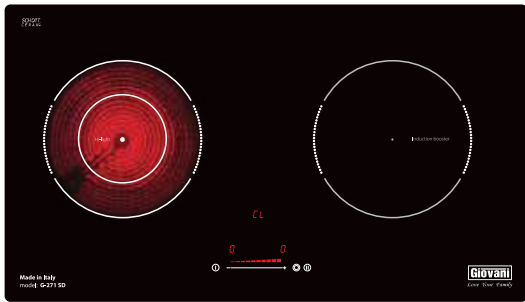

**SẢN PHẨM BẾP ĐIỆN TỬ GIOVANI
NHẬP KHẨU NGUYÊN CHIẾC ITALY**

made in **ITALY** **INVERTER**
NEW

Model: G-271 SD

MADE IN ITALY

Giá: 23.950.000 VNĐ

Bếp hỗn hợp 1 từ + điện công suất: 3900W

Bếp hỗn hợp 1 từ + 1 điện công suất: 3900WW

(L 120-190/800-1900 – R 210/1500/2000)

Mặt kính **Schott ceran Germany**, bo mạch **IGBT Siemens**

Màn nhiệt EGO-Hilight

Công nghệ biến tần **Inverter**

Chức năng cảm ứng trượt **Light Slider**

Điều khiển thông minh 9 mức công suất

Hẹn giờ tắt thông minh 1-99 phút, chống trào

Nấu nhanh siêu tốc **Booster**

Tính năng chia sẻ công suất của 2 vùng nấu 3900W

Khoá trẻ em an toàn

Nhận diện vùng nấu khi không có nồi nấu

Điện áp: 220V/50Hz

Kính thước mặt kính (mm): 710 x 400

Kích thước cắt đá (mm): 680 x 380

Model: G-271 TC

MADE IN ITALY

Giá: 23.950.000 VNĐ

Bếp hỗn hợp 1 từ + điện công suất: 3900W

Bếp hỗn hợp 1 từ + 1 điện công suất: 3900W

(L 120-190/800-1900 – R 210/1500/2000)

Mặt kính **Schott ceran Germany**, bo mạch **IGBT Siemens**

Màn nhiệt EGO-Hilight

Công nghệ biến tần **Inverter**

Chức năng cảm ứng chạm thông minh

Điều khiển thông minh 9 mức công suất

Hẹn giờ tắt thông minh 1-99 phút, chống trào

Nấu nhanh siêu tốc **Booster**

Tính năng chia sẻ công suất của 2 vùng nấu 3900W

Khoá trẻ em an toàn

Nhận diện vùng nấu khi không có nồi nấu

Điện áp: 220V/50Hz

Kính thước mặt kính (mm): 710 x 400

Kích thước cắt đá (mm): 695 x 330