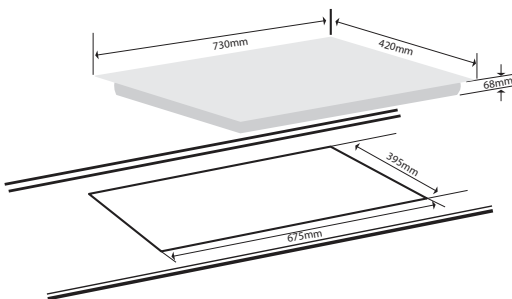

Hẹn giờ tắt thông minh

Có 9 mức điều khiển nhiệt độ

Cảm ứng đáy nồi tự tắt bếp

Khoá trẻ em an toàn

Điện áp: 220V/50Hz

Kính thước mặt kính (mm): 730 x 420

Kích thước cắt đá (mm): 675 x 395

**Model: G-1021 ETS**