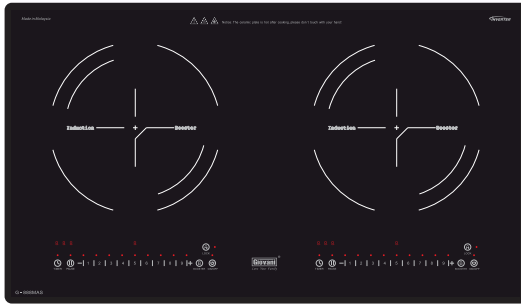

Model: G-20868 MAS

MADE IN **Malaysia**

Giá: 13.826.000 VNĐ

Bếp 2 từ công suất: 4000W

Bếp 2 từ công suất: 4000W = 2000 + 2000

Mặt kính **Ceramic** siêu bền, **Linh kiện Siemens**

Công nghệ biến tần **Inverter**

Chức năng cảm ứng trượt **Light Slider**

Hẹn giờ tắt thông minh, chế độ tạm dừng **Pause**

Điều khiển thông minh 9 mức công suất

Nấu nhanh siêu tốc **Booster**

Khoá trẻ em an toàn

Nhận diện vùng nấu

Cảm biến chống trào

Ngắt bếp khi không có nổi nấu

Điện áp: 220V/50Hz

Kích thước mặt kính (mm): 730 x 420

Kích thước khoét đá (mm): 680 x 380

Model: G-888 MAS

MADE IN **Malaysia**

Giá: 14.980.000 VNĐ

Bếp 2 từ công suất: 4000W

Bếp 2 từ công suất: 4000W = 2000 + 2000

Mặt kính **Ceramic** siêu bền, **Linh kiện Siemens**

Công nghệ biến tần **Inverter**

Chức năng cảm ứng trượt **Light Slider**

Hẹn giờ tắt thông minh, chế độ tạm dừng **Pause**

Điều khiển thông minh 9 mức công suất

Nấu nhanh siêu tốc **Booster**

Khoá trẻ em an toàn

Nhận diện vùng nấu

Cảm biến chống trào

Ngắt bếp khi không có nổi nấu

Điện áp: 220V/50Hz

Kích thước mặt kính (mm): 730 x 420

Kích thước khoét đá (mm): 680 x 380

Model: G-2299 MAS

MADE IN **Malaysia**

Giá: 13.926.000 VNĐ

Bếp 2 từ công suất: 4000W

Bếp 2 từ công suất: 4000W = 2000 + 2000

Mặt kính **Ceramic** siêu bền, **Linh kiện Siemens**

Công nghệ biến tần **Inverter**

Chức năng cảm ứng trượt **Light Slider**

Hẹn giờ tắt thông minh, chế độ tạm dừng **Pause**

Điều khiển thông minh 9 mức công suất

Nấu nhanh siêu tốc **Booster**

Khoá trẻ em an toàn

Nhận diện vùng nấu

Cảm biến chống trào

Ngắt bếp khi không có nổi nấu

Điện áp: 220V/50Hz

Kích thước mặt kính (mm): 730 x 420

Kích thước khoét đá (mm): 680 x 380