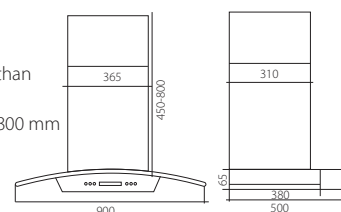

Model: G-7430 RST

Giá: 7.680.000 VNĐ

Thân máy	Inox 430 + kính
Số lượng mô tơ	1
Số tốc độ	3
Số đèn (Led)	2 x 5W
Màng lọc	Nhôm + than
Chiều ngang máy (cm)	70
Chiều ngang dài hộp inox	365/450-800 mm
Công suất hút (m3/h)	750-1000
Độ ồn (dB)	55
Công suất động cơ (W)	1 x 220W