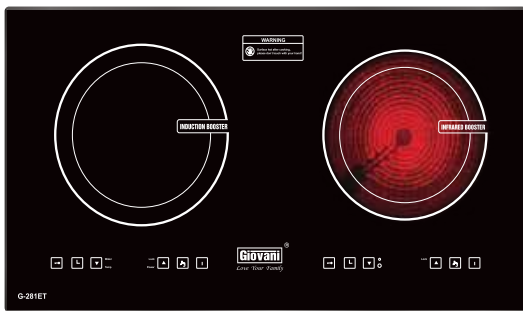

Model: G-271 ET

Giá: 12.800.000 VNĐ

Bếp 1 từ + 1 điện công suất: 4300W

Công suất: 4300W = 2000 + 2300

Có thể đạt công suất tối đa cả 2 bếp cùng một lúc

Điều khiển cảm ứng chạm

Hẹn giờ tắt thông minh

Có 9 mức điều khiển nhiệt độ

Cảm ứng đáy nồi tự tắt bếp

Khoá trẻ em an toàn

Điện áp: 220V/50Hz

Kính thước mặt kính (mm): 730 x 420

Kích thước cắt đá (mm): 675 x 395

Model: G-281 ET

Giá: 12.980.000 VNĐ

Bếp 1 từ + 1 điện công suất: 4000W

Công suất: 4000W = 2000 + 2000

Có thể đạt công suất tối đa cả 2 bếp cùng một lúc

Điều khiển cảm ứng chạm

Hẹn giờ tắt thông minh

Có 9 mức điều khiển nhiệt độ

Cảm ứng đáy nồi tự tắt bếp

Khoá trẻ em an toàn

Kính thước mặt kính (mm): 730 x 420

Kích thước cắt đá (mm): 675 x 395

Model: G-291 ET

Giá: 10.680.000 VNĐ

Bếp 1 từ + 1 điện công suất: 4300W

Công suất: 4300W = 2000 + 2300

Có thể đạt công suất tối đa cả 2 bếp cùng một lúc

Điều khiển cảm ứng chạm

Hẹn giờ tắt thông minh

Có 9 mức điều khiển nhiệt độ

Cảm ứng đáy nồi tự tắt bếp

Khoá trẻ em an toàn

Điện áp: 220V/50Hz

Kính thước mặt kính (mm): 690 x 420

Kích thước cắt đá (mm): 635 x 395