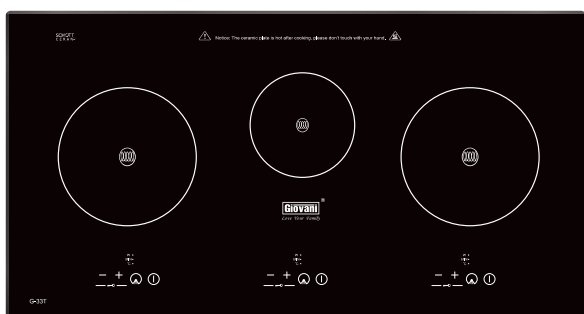

Model: G-252T

Giá: 9.860.000 VNĐ

Bếp 2 từ công suất: 4000W

Công suất: 4000W = 2000 + 2000
Có thể đạt công suất tối đa cả 2 bếp cùng một lúc
Điều khiển cảm ứng chạm
Hẹn giờ tắt thông minh
Có 9 mức điều khiển nhiệt độ
Cảm ứng đáy nồi tự tắt bếp
Khóa trẻ em an toàn
Điện áp: 220V/50Hz
Kính thước mặt kính (mm): 690 x 420
Kích thước cắt đá (mm): 635 x 395

Model: G-261 ET

Giá: 15.670.000 VNĐ

Bếp 1 từ + 1 điện công suất: 4100W

Công suất: 4100W = 1800 + 2300
Có thể đạt công suất tối đa cả 2 bếp cùng một lúc
Mặt kính **SCHOTT made in Germany**
Điều khiển cảm ứng chạm
Hẹn giờ tắt thông minh
Có 9 mức điều khiển nhiệt độ
Cảm ứng đáy nồi tự tắt bếp
Khóa trẻ em an toàn
Điện áp: 220V/50Hz
Kính thước mặt kính (mm): 690 x 420
Kích thước cắt đá (mm): 635 x 395

Model: G-33T

Giá: 21.800.000 VNĐ

Bếp 3 từ công suất: 5100W

Công suất: 5100W = 1800 + 1300 + 2000
có thể đạt công suất tối đa cả 3 bếp cùng một lúc
Mặt kính **SCHOTT made in Germany**
Điều khiển cảm ứng chạm
Hẹn giờ tắt thông minh
Có 9 mức điều khiển nhiệt độ
Cảm ứng đáy nồi tự tắt bếp, cảnh báo nhiệt và dư nhiệt
Khóa trẻ em an toàn, tự ngắt bếp theo công suất nấu
Điện áp: 220V/50Hz
Kính thước mặt kính (mm): 760 x 430
Kích thước cắt đá (mm): 725 x 405