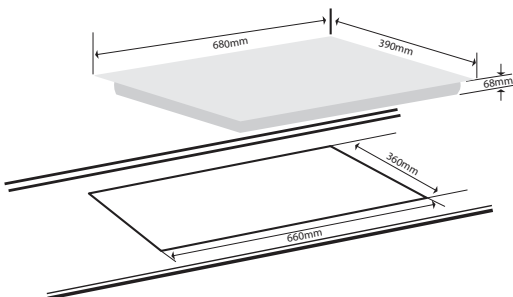

Model: G-271 ET

Giá: 12.800.000 VNĐ

Bếp 1 từ + 1 điện công suất: 4300W

Công suất: 4300W = 2000 + 2300

Có thể đạt công suất tối đa cả 2 bếp cùng một lúc

Điều khiển cảm ứng chạm

Hẹn giờ tắt thông minh

Có 9 mức điều khiển nhiệt độ

Cảm ứng đáy nồi tự tắt bếp

Khoá trẻ em an toàn

Điện áp: 220V/50Hz

Kính thước mặt kính (mm): 730 x 420

Kích thước cắt đá (mm): 675 x 395

Model: G-281 ET

Giá: 12.980.000 VNĐ

Bếp 1 từ + 1 điện công suất: 4000W

Công suất: 4000W = 2000 + 2000

Có thể đạt công suất tối đa cả 2 bếp cùng một lúc

Điều khiển cảm ứng chạm

Hẹn giờ tắt thông minh

Có 9 mức điều khiển nhiệt độ

Cảm ứng đáy nồi tự tắt bếp

Khoá trẻ em an toàn

Kính thước mặt kính (mm): 730 x 420

Kích thước cắt đá (mm): 675 x 395

Model: G-291 ET

Giá: 10.680.000 VNĐ

Bếp 1 từ + 1 điện công suất: 4300W

Công suất: 4300W = 2000 + 2300

Có thể đạt công suất tối đa cả 2 bếp cùng một lúc

Điều khiển cảm ứng chạm

Hẹn giờ tắt thông minh

Có 9 mức điều khiển nhiệt độ

Cảm ứng đáy nồi tự tắt bếp

Khoá trẻ em an toàn

Điện áp: 220V/50Hz

Kính thước mặt kính (mm): 690 x 420

Kích thước cắt đá (mm): 635 x 395