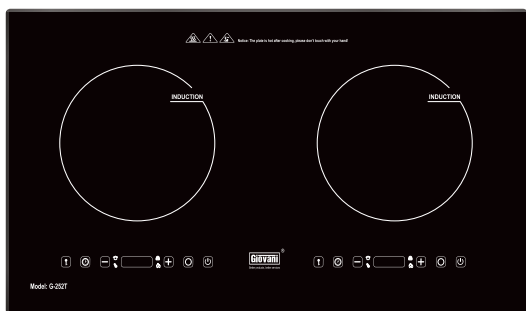

Model: G-252T

Giá: 9.860.000 VNĐ

Bếp 2 từ công suất: 4000W

Công suất: 4000W = 2000 + 2000
Có thể đạt công suất tối đa cả 2 bếp cùng một lúc
Điều khiển cảm ứng chạm
Hẹn giờ tắt thông minh
Có 9 mức điều khiển nhiệt độ
Cảm ứng đáy nồi tự tắt bếp
Khóa trẻ em an toàn
Điện áp: 220V/50Hz
Kính thước mặt kính (mm): 690 x 420
Kích thước cắt đá (mm): 635 x 395

Model: G-261 ET

Giá: 15.670.000 VNĐ

Bếp 1 từ + 1 điện công suất: 4100W

Công suất: 4100W = 1800 + 2300
Có thể đạt công suất tối đa cả 2 bếp cùng một lúc
Mặt kính **SCHOTT made in Germany**
Điều khiển cảm ứng chạm
Hẹn giờ tắt thông minh
Có 9 mức điều khiển nhiệt độ
Cảm ứng đáy nồi tự tắt bếp
Khóa trẻ em an toàn
Điện áp: 220V/50Hz
Kính thước mặt kính (mm): 690 x 420
Kích thước cắt đá (mm): 635 x 395

Model: G-33T

Giá: 21.800.000 VNĐ

Bếp 3 từ công suất: 5100W

Công suất: 5100W = 1800 + 1300 + 2000
có thể đạt công suất tối đa cả 3 bếp cùng một lúc
Mặt kính **SCHOTT made in Germany**
Điều khiển cảm ứng chạm
Hẹn giờ tắt thông minh
Có 9 mức điều khiển nhiệt độ
Cảm ứng đáy nồi tự tắt bếp, cảnh báo nhiệt và dư nhiệt
Khóa trẻ em an toàn, tự ngắt bếp theo công suất nấu
Điện áp: 220V/50Hz
Kính thước mặt kính (mm): 760 x 430
Kích thước cắt đá (mm): 725 x 405