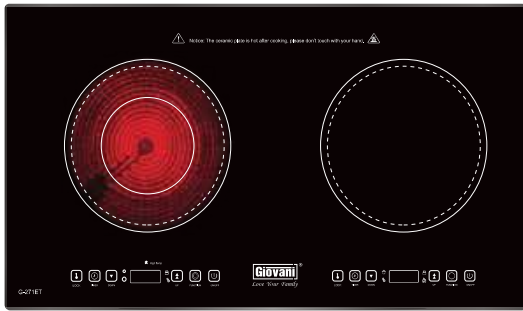

Model: G-271 ET

Giá: 12.800.000 VNĐ

Bếp 1 từ + 1 điện công suất: 4300W

Công suất: 4300W = 2000 + 2300

Có thể đạt công suất tối đa cả 2 bếp cùng một lúc

Điều khiển cảm ứng chạm

Hẹn giờ tắt thông minh

Có 9 mức điều khiển nhiệt độ

Cảm ứng đáy nồi tự tắt bếp

Khoá trẻ em an toàn

Điện áp: 220V/50Hz

Kính thước mặt kính (mm): 730 x 420

Kích thước cắt đá (mm): 675 x 395

Model: G-281 ET

Giá: 12.980.000 VNĐ

Bếp 1 từ + 1 điện công suất: 4000W

Công suất: 4000W = 2000 + 2000

Có thể đạt công suất tối đa cả 2 bếp cùng một lúc

Điều khiển cảm ứng chạm

Hẹn giờ tắt thông minh

Có 9 mức điều khiển nhiệt độ

Cảm ứng đáy nồi tự tắt bếp

Khoá trẻ em an toàn

Kính thước mặt kính (mm): 730 x 420

Kích thước cắt đá (mm): 675 x 395

Model: G-291 ET

Giá: 10.680.000 VNĐ

Bếp 1 từ + 1 điện công suất: 4300W

Công suất: 4300W = 2000 + 2300

Có thể đạt công suất tối đa cả 2 bếp cùng một lúc

Điều khiển cảm ứng chạm

Hẹn giờ tắt thông minh

Có 9 mức điều khiển nhiệt độ

Cảm ứng đáy nồi tự tắt bếp

Khoá trẻ em an toàn

Điện áp: 220V/50Hz

Kính thước mặt kính (mm): 690 x 420

Kích thước cắt đá (mm): 635 x 395