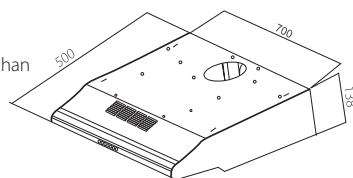

Model: G-723 TC

Giá: 3.980.000 VNĐ

Thân máy	Inox 430 / kính đen
Số lượng mô tơ	2
Số tốc độ	3
Số đèn (Led)	2 x 1,5W
Màng lọc	Nhôm + than
Chiều ngang máy (cm)	70
Công suất hút (m3/h)	350-650
Độ ồn tối đa (dB)	40
Công suất động cơ (W)	2 x 95 W