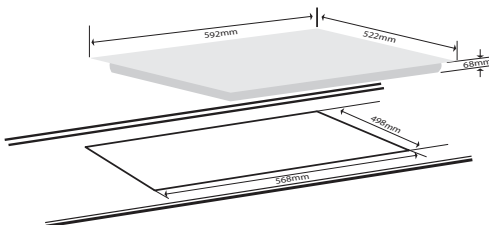

Model: G-322 T

Giá: 19.600.000 VNĐ

Bếp 3 từ công suất: 5100W

Công suất: 5100W = 1800 + 1300 + 2000
có thể đạt công suất tối đa cả 3 bếp cùng một lúc

Điều khiển cảm ứng chạm

Hẹn giờ tắt thông minh

Có 9 mức điều khiển nhiệt độ

Cảm ứng đáy nồi tự tắt bếp

Khoá trẻ em an toàn

Điện áp: 220V/50Hz

Kính thước mặt kính (mm): 590 x 520

Kích thước cắt đá (mm): 568 x 498

Model: G-422 ET

Giá: 26.950.000 VNĐ

Bếp 2 từ + 2 điện công suất: 6200W

Công suất: 6200W = 1800 + 1200 + 1800 + 1400
có thể đạt công suất tối đa cả 4 bếp cùng một lúc

Mặt kính **SCHOTT made in Germany**

Điều khiển cảm ứng chạm

Hẹn giờ tắt thông minh

Có 9 mức điều khiển nhiệt độ

Cảm ứng đáy nồi tự tắt bếp

Khoá trẻ em an toàn

Điện áp: 220V/50Hz

Kính thước mặt kính (mm): 592 x 522

Kích thước cắt đá (mm): 568 x 498

Model: G-44T

Giá: 25.950.000 VNĐ

Bếp 4 từ công suất: 6200W

Công suất: 6200W = 1800 + 1800 + 1300 + 1300
có thể đạt công suất tối đa cả 4 bếp cùng một lúc

Mặt kính **SCHOTT made in Germany**

Điều khiển cảm ứng chạm

Hẹn giờ tắt thông minh

Có 9 mức điều khiển nhiệt độ

Cảm ứng đáy nồi tự tắt bếp

Khoá trẻ em an toàn

Điện áp: 220V/50Hz

Kính thước mặt kính (mm): 592 x 522

Kích thước cắt đá (mm): 568 x 498