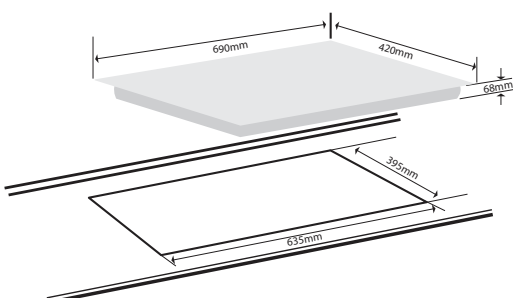

Model: G-271 ET

Giá: 12.800.000 VNĐ

Bếp 1 từ + 1 điện công suất: 4300W

Công suất: 4300W = 2000 + 2300

Có thể đạt công suất tối đa cả 2 bếp cùng một lúc

Điều khiển cảm ứng chạm

Hẹn giờ tắt thông minh

Có 9 mức điều khiển nhiệt độ

Cảm ứng đáy nồi tự tắt bếp

Khoá trẻ em an toàn

Điện áp: 220V/50Hz

Kính thước mặt kính (mm): 730 x 420

Kích thước cắt đá (mm): 675 x 395

Model: G-281 ET

Giá: 12.980.000 VNĐ

Bếp 1 từ + 1 điện công suất: 4000W

Công suất: 4000W = 2000 + 2000

Có thể đạt công suất tối đa cả 2 bếp cùng một lúc

Điều khiển cảm ứng chạm

Hẹn giờ tắt thông minh

Có 9 mức điều khiển nhiệt độ

Cảm ứng đáy nồi tự tắt bếp

Khoá trẻ em an toàn

Kính thước mặt kính (mm): 730 x 420

Kích thước cắt đá (mm): 675 x 395

Model: G-291 ET

Giá: 10.680.000 VNĐ

Bếp 1 từ + 1 điện công suất: 4300W

Công suất: 4300W = 2000 + 2300

Có thể đạt công suất tối đa cả 2 bếp cùng một lúc

Điều khiển cảm ứng chạm

Hẹn giờ tắt thông minh

Có 9 mức điều khiển nhiệt độ

Cảm ứng đáy nồi tự tắt bếp

Khoá trẻ em an toàn

Điện áp: 220V/50Hz

Kính thước mặt kính (mm): 690 x 420

Kích thước cắt đá (mm): 635 x 395