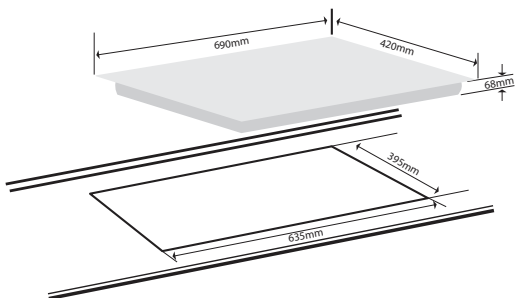

Model: G-252T

Giá: 9.860.000 VNĐ

Bếp 2 từ công suất: 4000W

Công suất: 4000W = 2000 + 2000
Có thể đạt công suất tối đa cả 2 bếp cùng một lúc
Điều khiển cảm ứng chạm
Hẹn giờ tắt thông minh
Có 9 mức điều khiển nhiệt độ
Cảm ứng đáy nồi tự tắt bếp
Khóa trẻ em an toàn
Điện áp: 220V/50Hz
Kính thước mặt kính (mm): 690 x 420
Kích thước cắt đá (mm): 635 x 395

Model: G-261 ET

Giá: 15.670.000 VNĐ

Bếp 1 từ + 1 điện công suất: 4100W

Công suất: 4100W = 1800 + 2300
Có thể đạt công suất tối đa cả 2 bếp cùng một lúc
Mặt kính **SCHOTT made in Germany**
Điều khiển cảm ứng chạm
Hẹn giờ tắt thông minh
Có 9 mức điều khiển nhiệt độ
Cảm ứng đáy nồi tự tắt bếp
Khóa trẻ em an toàn
Điện áp: 220V/50Hz
Kính thước mặt kính (mm): 690 x 420
Kích thước cắt đá (mm): 635 x 395

Model: G-33T

Giá: 21.800.000 VNĐ

Bếp 3 từ công suất: 5100W

Công suất: 5100W = 1800 + 1300 + 2000
có thể đạt công suất tối đa cả 3 bếp cùng một lúc
Mặt kính **SCHOTT made in Germany**
Điều khiển cảm ứng chạm
Hẹn giờ tắt thông minh
Có 9 mức điều khiển nhiệt độ
Cảm ứng đáy nồi tự tắt bếp, cảnh báo nhiệt và dư nhiệt
Khóa trẻ em an toàn, tự ngắt bếp theo công suất nấu
Điện áp: 220V/50Hz
Kính thước mặt kính (mm): 760 x 430
Kích thước cắt đá (mm): 725 x 405