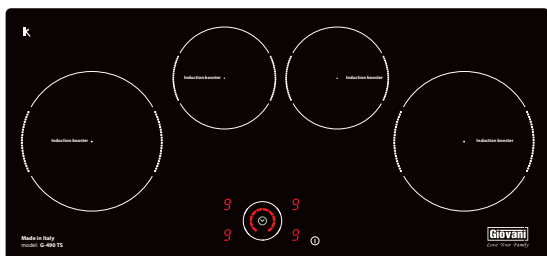

Tính năng chia sẻ công suất của 2 vùng nấu 3900W

Khoá trẻ em an toàn

Nhận diện vùng nấu khi không có nồi nấu

Điện áp: 220V/50Hz

Kính thước mặt kính (mm): 710 x 400

Kích thước cắt đá (mm): 695 x 330

**Model: G-390 SD** MADE IN ITALY