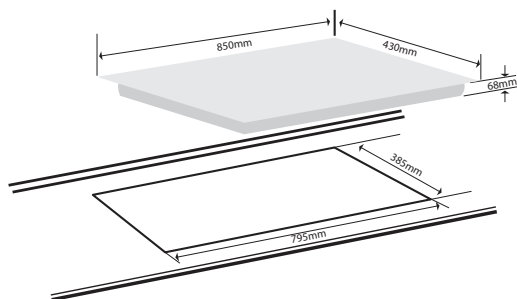

Có 9 mức điều khiển nhiệt độ

Cảm ứng đáy nồi tự tắt bếp

Khoá trẻ em an toàn

Điện áp: 220V/50Hz

Kính thước mặt kính (mm): 592 x 522

Kích thước cắt đá (mm): 568 x 498

**Model: G-216 GT**

**Giá: 11.980.000 VNĐ**