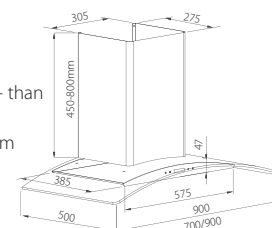

Model: GH-9501 EG

Giá: 8.928.000 VNĐ

Thân máy	Inox 430 + kính
Số lượng mô tơ	1
Số tốc độ	3
Số đèn (Led)	2 x 1,5W
Màng lọc	Inox + Nhôm + than
Chiều ngang máy (cm)	90
Chiều ngang dài hộp inox	305/500-980mm
Công suất hút (m3/h)	750-1000
Độ ồn (dB)	55
Công suất động cơ (W)	1 x 170W