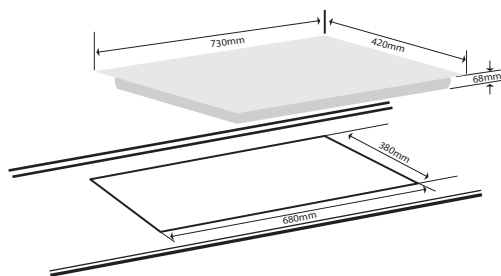

Nấu nhanh siêu tốc **Booster**

Khoá trẻ em an toàn

Nhận diện vùng nấu

Cảm biến chống trào

Ngắt bếp khi không có nổi nấu

Điện áp: 220V/50Hz

Kích thước mặt kính (mm): 730 x 420

Kích thước khoét đá (mm): 680 x 380