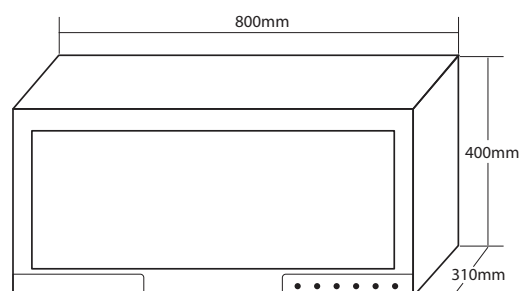

Kích thước máy: 800 x 400 x 310 (mm)

- ✓ **Sấy khô và diệt khuẩn đèn tia cực tím tối đa, loại bỏ hoàn toàn các độc tố.**
- ✓ **Máy dùng sợi đốt kết hợp đèn cực tím nên rất tiết kiệm điện.**
- ✓ **Chế độ tự động ngắt an toàn cho người sử dụng.**
- ✓ **Giá đỡ bát đĩa bằng Inox**
- ✓ **Dễ dàng vệ sinh máy.**
- ✓ **Khoang chứa bát đĩa rộng hơn, tiện dụng hơn.**