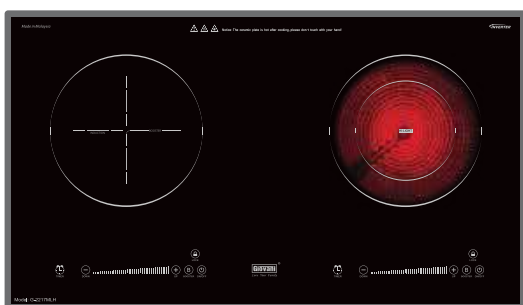

# TÍNH NĂNG VƯỢT TRỘI KHI SỬ DỤNG BẾP TỪ MALAYSIA

Nấu nhanh **siêu tốc Booster**

Nhận diện **vùng nấu**

Khóa trẻ em **an toàn**

Hẹn giờ tắt **thông minh**

Công nghệ **Inverter**

Điều khiển **thông minh**

**SẢN PHẨM BẾP ĐIỆN TỬ GIOVANI  
NHẬP KHẨU NGUYÊN CHẾC MALAYSIA**