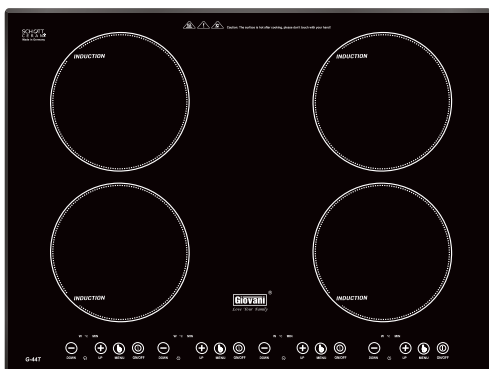

Model: G-322 T

Giá: 19.600.000 VNĐ

Bếp 3 từ công suất: 5100W

Công suất: 5100W = 1800 + 1300 + 2000
có thể đạt công suất tối đa cả 3 bếp cùng một lúc

Điều khiển cảm ứng chạm

Hẹn giờ tắt thông minh

Có 9 mức điều khiển nhiệt độ

Cảm ứng đáy nồi tự tắt bếp

Khoá trẻ em an toàn

Điện áp: 220V/50Hz

Kính thước mặt kính (mm): 590 x 520

Kích thước cắt đá (mm): 568 x 498

Model: G-422 ET

Giá: 26.950.000 VNĐ

Bếp 2 từ + 2 điện công suất: 6200W

Công suất: 6200W = 1800 + 1200 + 1800 + 1400
có thể đạt công suất tối đa cả 4 bếp cùng một lúc

Mặt kính **SCHOTT made in Germany**

Điều khiển cảm ứng chạm

Hẹn giờ tắt thông minh

Có 9 mức điều khiển nhiệt độ

Cảm ứng đáy nồi tự tắt bếp

Khoá trẻ em an toàn

Điện áp: 220V/50Hz

Kính thước mặt kính (mm): 592 x 522

Kích thước cắt đá (mm): 568 x 498

Model: G-44T

Giá: 25.950.000 VNĐ

Bếp 4 từ công suất: 6200W

Công suất: 6200W = 1800 + 1800 + 1300 + 1300
có thể đạt công suất tối đa cả 4 bếp cùng một lúc

Mặt kính **SCHOTT made in Germany**

Điều khiển cảm ứng chạm

Hẹn giờ tắt thông minh

Có 9 mức điều khiển nhiệt độ

Cảm ứng đáy nồi tự tắt bếp

Khoá trẻ em an toàn

Điện áp: 220V/50Hz

Kính thước mặt kính (mm): 592 x 522

Kích thước cắt đá (mm): 568 x 498