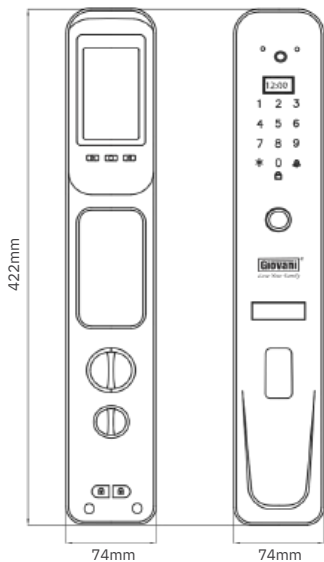

MÃ SẢN PHẨM	MÀU SẮC	THẺ TỪ	GIÁ BÁN
GSL-231B	Đen	MF	15.800.000