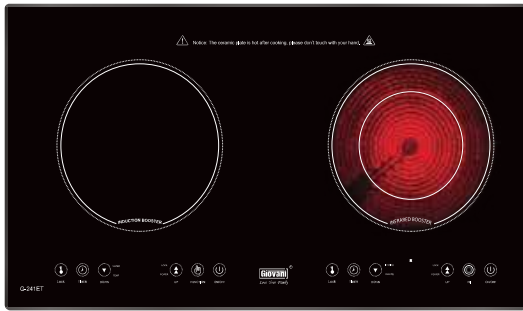

Điều khiển cảm ứng chạm

Hẹn giờ tắt thông minh

Có 9 mức điều khiển nhiệt độ

Cảm ứng đáy nồi tự tắt bếp

Khoá trẻ em an toàn

Điện áp: 220V/50Hz

Kính thước mặt kính (mm): 730 x 420

Kích thước cắt đá (mm): 675 x 395