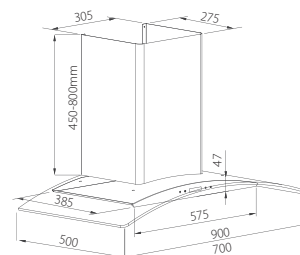

### Model: G-2430H

Giá: 6.450.000 VNĐ

Thân máy	Inox 430 + kính
Số lượng mô tơ	1
Số tốc độ	3
Số đèn (Led)	2 x 5W
Màng lọc	Inox + Nhôm + than
Chiều ngang máy (cm)	70
Chiều ngang dài hộp inox	275/450-800 mm
Công suất hút (m <sup>3</sup> /h)	750-1000
Độ ồn (dB)	55
Công suất động cơ (W)	1 x 170W