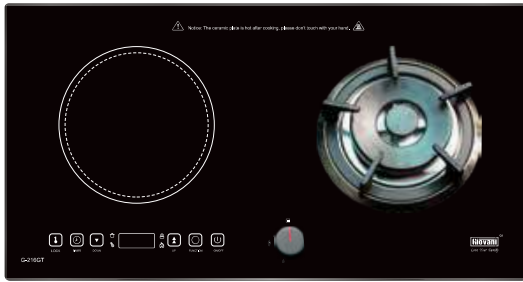

Có 9 mức điều khiển nhiệt độ

Cảm ứng đáy nồi tự tắt bếp

Khoá trẻ em an toàn

Điện áp: 220V/50Hz

Kính thước mặt kính (mm): 592 x 522

Kích thước cắt đá (mm): 568 x 498

**Model: G-216 GT**

**Giá: 11.980.000 VNĐ**