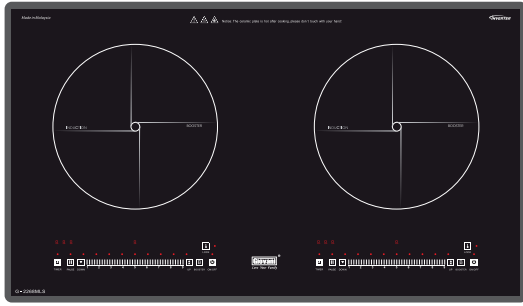

MODEL: G-2268 MLS   **MADE IN Malaysia**

Giá: 14.980.000 VNĐ

Bếp 2 từ công suất: 4000W

Bếp 2 từ công suất: 4000W = 2000 + 2000
Mặt kính **Ceramic** siêu bền, **Linh kiện Siemens**
Công nghệ biến tần **Inverter**
Chức năng cảm ứng trượt **Light Slider**
Hẹn giờ tắt thông minh, chế độ tạm dừng **Pause**
Điều khiển thông minh 9 mức công suất
Nấu nhanh siêu tốc **Booster**
Khóa trẻ em an toàn
Nhận diện vùng nấu
Cảm biến chống trào
Ngắt bếp khi không có nổi nấu
Điện áp: 220V/50Hz
Kích thước mặt kính (mm): 730 x 420
Kích thước khoét đá (mm): 680 x 380

Model: G-2266 MLS   **MADE IN Malaysia**

Giá: 13.980.000 VNĐ

Bếp 2 từ công suất: 4000W

Bếp 2 từ công suất: 4000W = 2000 + 2000
Mặt kính **Ceramic** siêu bền, **Linh kiện Siemens**
Công nghệ biến tần **Inverter**
Chức năng cảm ứng trượt **Light Slider**
Hẹn giờ tắt thông minh, chế độ tạm dừng **Pause**
Điều khiển thông minh 9 mức công suất
Nấu nhanh siêu tốc **Booster**
Khóa trẻ em an toàn
Nhận diện vùng nấu
Cảm biến chống trào
Ngắt bếp khi không có nổi nấu
Điện áp: 220V/50Hz
Kích thước mặt kính (mm): 730 x 420
Kích thước khoét đá (mm): 680 x 380

Model: G-168 S   **MADE IN Malaysia**

Giá: 13.826.000 VNĐ

Bếp 2 từ công suất: 4000W

Bếp 2 từ công suất: 4000W = 2000 + 2000
Mặt kính **Ceramic** siêu bền, **Linh kiện Siemens**
Công nghệ biến tần **Inverter**
Chức năng cảm ứng trượt **Light Slider**
Hẹn giờ tắt thông minh, chế độ tạm dừng **Pause**
Điều khiển thông minh 9 mức công suất
Nấu nhanh siêu tốc **Booster**
Khóa trẻ em an toàn
Nhận diện vùng nấu
Cảm biến chống trào
Ngắt bếp khi không có nổi nấu
Điện áp: 220V/50Hz
Kích thước mặt kính (mm): 730 x 420
Kích thước khoét đá (mm): 680 x 380