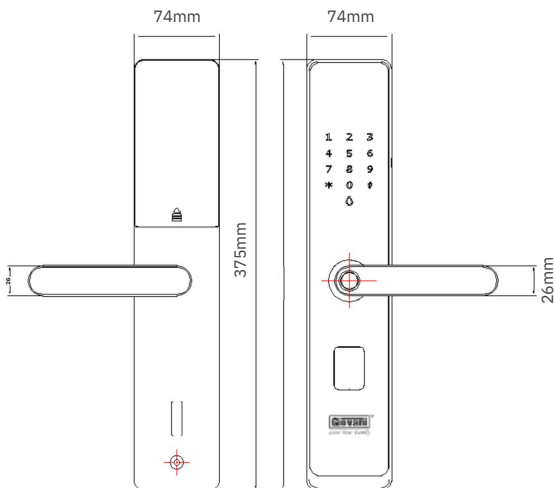

THÔNG SỐ KỸ THUẬT

- Kích thước khóa: 74 x 375mm
- Độ dày cửa: 38mm - 52mm
- Đồ cửa: ≥ 80mm
- Nhiệt độ vận hành: -20°C ~ + 50°C
- Nguồn điện: 4 viên Pin Alkaline 1.5V - AA
- Thời gian pin: Lên đến 12 tháng
- Nguồn điện khẩn cấp: 5V-2A, Cổng Type C

MÃ SẢN PHẨM	MÀU SẮC	THẺ TỪ	GIÁ BÁN
GSL-168B	Đen	MF	4.980.000
GSL-168G	Đồng