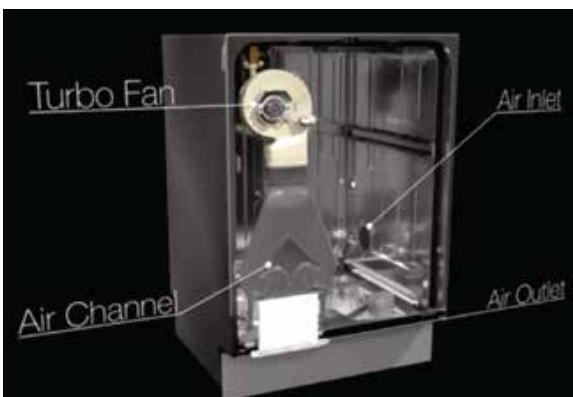

CƠ CHẾ HOẠT ĐỘNG

Sau lần rửa cuối cùng, hệ thống **Turbo drying** sẽ được tự động kích hoạt. Sự xuất hiện của luồng khí ấm được tích tụ và dẫn vào hệ thống lọc.