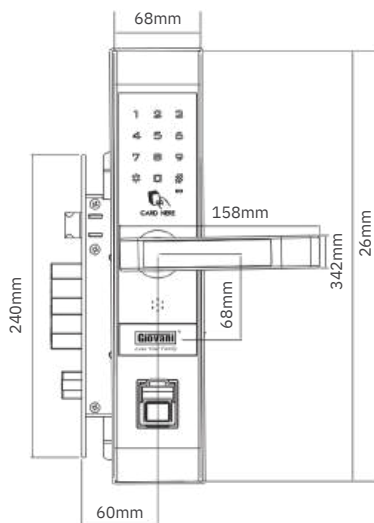

MÃ SẢN PHẨM	MÀU SẮC	THẺ TỪ	TÙY CHỌN	GIÁ BÁN
GSL-118C87G	Inox	MF	Không App	8.980.000
			Có App	9.480.000