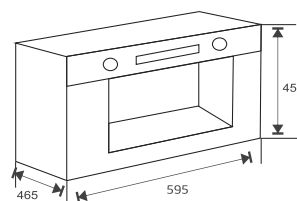

Chức năng khóa an toàn

Chức năng hẹn giờ thông minh

Tiêu chuẩn tiết kiệm năng lượng A++(Châu Âu)

Dung tích 35L

Khoang lò bằng INOX

Kích thước: W600xH455xD465

ECOPOWER INVERTER