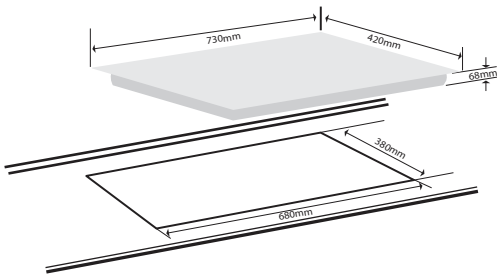

# TÍNH NĂNG VƯỢT TRỘI KHI SỬ DỤNG BẾP TỪ MALAYSIA

Nấu nhanh **siêu tốc Booster**

Nhận diện **vùng nấu**

Khóa trẻ em **an toàn**

Hẹn giờ tắt **thông minh**

Công nghệ **Inverter**

Điều khiển **thông minh**

**SẢN PHẨM BẾP ĐIỆN TỬ GIOVANI  
NHẬP KHẨU NGUYÊN CHẾC MALAYSIA**