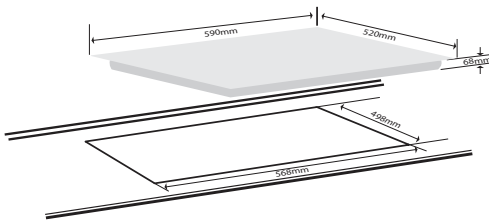

Model: G-322 T

Giá: 19.600.000 VNĐ

Bếp 3 từ công suất: 5100W

Công suất: 5100W = 1800 + 1300 + 2000
có thể đạt công suất tối đa cả 3 bếp cùng một lúc

Điều khiển cảm ứng chạm

Hẹn giờ tắt thông minh

Có 9 mức điều khiển nhiệt độ

Cảm ứng đáy nồi tự tắt bếp

Khoá trẻ em an toàn

Điện áp: 220V/50Hz

Kính thước mặt kính (mm): 590 x 520

Kích thước cắt đá (mm): 568 x 498

Model: G-422 ET

Giá: 26.950.000 VNĐ

Bếp 2 từ + 2 điện công suất: 6200W

Công suất: 6200W = 1800 + 1200 + 1800 + 1400
có thể đạt công suất tối đa cả 4 bếp cùng một lúc

Mặt kính **SCHOTT made in Germany**

Điều khiển cảm ứng chạm

Hẹn giờ tắt thông minh

Có 9 mức điều khiển nhiệt độ

Cảm ứng đáy nồi tự tắt bếp

Khoá trẻ em an toàn

Điện áp: 220V/50Hz

Kính thước mặt kính (mm): 592 x 522

Kích thước cắt đá (mm): 568 x 498

Model: G-44T

Giá: 25.950.000 VNĐ

Bếp 4 từ công suất: 6200W

Công suất: 6200W = 1800 + 1800 + 1300 + 1300
có thể đạt công suất tối đa cả 4 bếp cùng một lúc

Mặt kính **SCHOTT made in Germany**

Điều khiển cảm ứng chạm

Hẹn giờ tắt thông minh

Có 9 mức điều khiển nhiệt độ

Cảm ứng đáy nồi tự tắt bếp

Khoá trẻ em an toàn

Điện áp: 220V/50Hz

Kính thước mặt kính (mm): 592 x 522

Kích thước cắt đá (mm): 568 x 498