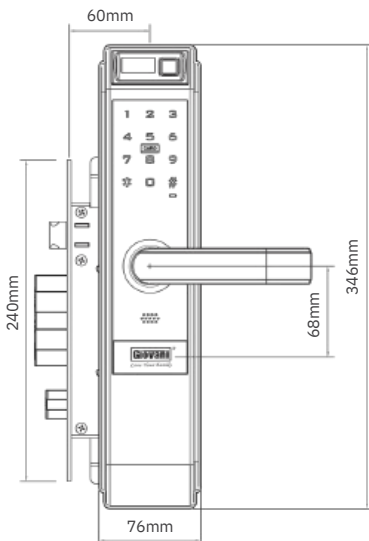

MÃ SẢN PHẨM	MÀU SẮC	THẺ TỪ	GIÁ BÁN
GSL- C138FG	Vàng	MF	10.335.000