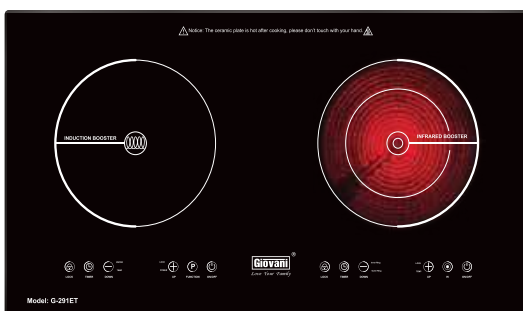

Model: G-271 ET

Giá: 12.800.000 VNĐ

Bếp 1 từ + 1 điện công suất: 4300W

Công suất: 4300W = 2000 + 2300

Có thể đạt công suất tối đa cả 2 bếp cùng một lúc

Điều khiển cảm ứng chạm

Hẹn giờ tắt thông minh

Có 9 mức điều khiển nhiệt độ

Cảm ứng đáy nồi tự tắt bếp

Khoá trẻ em an toàn

Điện áp: 220V/50Hz

Kính thước mặt kính (mm): 730 x 420

Kích thước cắt đá (mm): 675 x 395

Model: G-281 ET

Giá: 12.980.000 VNĐ

Bếp 1 từ + 1 điện công suất: 4000W

Công suất: 4000W = 2000 + 2000

Có thể đạt công suất tối đa cả 2 bếp cùng một lúc

Điều khiển cảm ứng chạm

Hẹn giờ tắt thông minh

Có 9 mức điều khiển nhiệt độ

Cảm ứng đáy nồi tự tắt bếp

Khoá trẻ em an toàn

Kính thước mặt kính (mm): 730 x 420

Kích thước cắt đá (mm): 675 x 395

Model: G-291 ET

Giá: 10.680.000 VNĐ

Bếp 1 từ + 1 điện công suất: 4300W

Công suất: 4300W = 2000 + 2300

Có thể đạt công suất tối đa cả 2 bếp cùng một lúc

Điều khiển cảm ứng chạm

Hẹn giờ tắt thông minh

Có 9 mức điều khiển nhiệt độ

Cảm ứng đáy nồi tự tắt bếp

Khoá trẻ em an toàn

Điện áp: 220V/50Hz

Kính thước mặt kính (mm): 690 x 420

Kích thước cắt đá (mm): 635 x 395