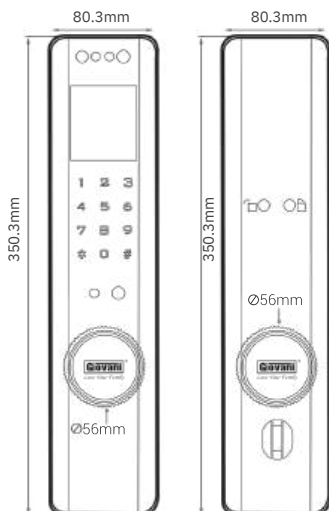

## THÔNG SỐ KỸ THUẬT

- Kích thước khóa: 92 x 789mm
- Độ dày cửa: 38mm - 52mm
- Đổ cửa:  $\geq 100$ mm
- Nhiệt độ vận hành:  $-20^{\circ}\text{C} \sim +50^{\circ}\text{C}$
- Nguồn điện: 8 viên Pin Alkaline 1.5V - AA
- Thời gian Pin: Lên đến 12 tháng
- Nguồn điện khẩn cấp: Pin vuông Alkaline 9V

## THÔNG SỐ KỸ THUẬT

- Kích thước khóa: 74 x 422mm
- Độ dày cửa: 38mm - 52mm
- Đồ cửa: ≥ 100mm
- Nhiệt độ vận hành: -20°C ~ + 50°C
- Nguồn điện: Pin sạc Lithium kép 4200mah
- Thời gian Pin: Lên đến 06 tháng
- Nguồn điện khẩn cấp: 5V-2A, Micro USB

### THÔNG SỐ KỸ THUẬT

- Kích thước khóa: 72 x 432mm
- Độ dày cửa: 38mm - 52mm
- Đổ cửa: ≥ 100mm
- Nhiệt độ vận hành: -20°C ~ + 50°C
- Nguồn điện: Pin sạc Lithium kép 4200mah
- Thời gian Pin: Lên đến 06 tháng
- Nguồn điện khẩn cấp: 5V-2A, Micro USB

## THÔNG SỐ KỸ THUẬT

- Kích thước khóa: 80.3 x 350.3mm
- Độ dày cửa: 38mm - 52mm
- Đồ cửa: ≥ 100mm
- Nhiệt độ vận hành: -20°C ~ + 50°C
- Nguồn điện: Pin sạc Lithium kép 4200mah
- Thời gian Pin: Lên đến 06 tháng
- Nguồn điện khẩn cấp: 5V-2A, Micro USB