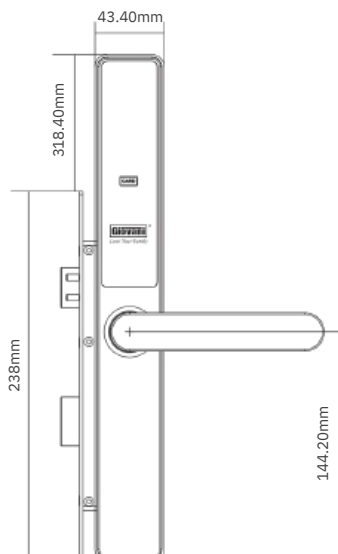

## THÔNG SỐ KỸ THUẬT

- Kích thước khóa: 43.40 x 144.20
- Độ dày cửa: 38mm - 52mm
- Đổ cửa:  $\geq 60$ mm
- Nguồn điện: 4 viên pin Alkaline 1.5V - AA
- Thời gian pin: Lên đến 12 tháng
- Nhiệt độ vận hành:  $-20^{\circ}\text{C} \sim +50^{\circ}\text{C}$