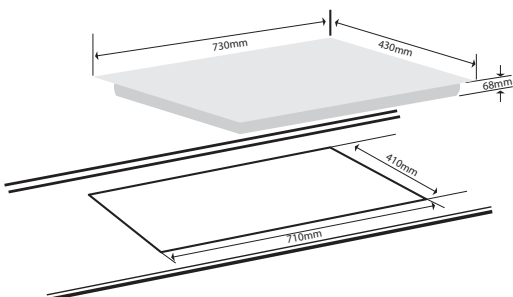

Kích thước cắt đá (mm): 710 x 410

**Model: GC-73033 TSC** MADE IN **GERMANY**

**Giá: 29.678.000 VNĐ**

**Bếp 3 từ công suất 6700W**

Mặt kính **Schott ceran Germany**, bo mạch **IGBT Siemens**

Công nghệ biến tần **Inverter**