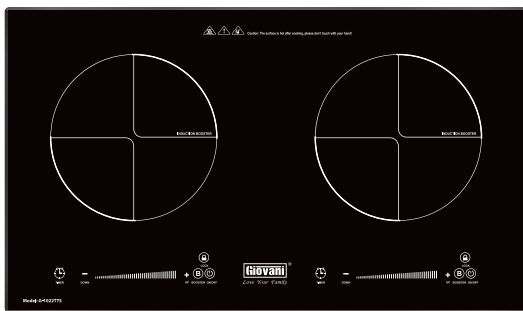

Hẹn giờ tắt thông minh

Có 9 mức điều khiển nhiệt độ

Cảm ứng đáy nồi tự tắt bếp

Khoá trẻ em an toàn

Điện áp: 220V/50Hz

Kính thước mặt kính (mm): 730 x 420

Kích thước cắt đá (mm): 675 x 395

**Model: G-1021 ETS**