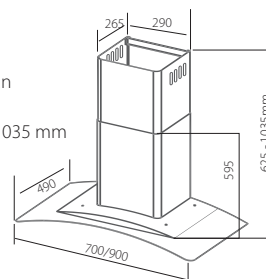

Model: GH-90 Cristal

Giá: 12.980.000 VNĐ

Thân máy	Inox + kính
Số lượng mô tơ	1
Số tốc độ	3
Số đèn (Halogen)	2 x 20W
Màng lọc	Nhôm + than
Chiều ngang máy (cm)	90
Chiều ngang dài hộp inox	290 / 625 - 1035 mm
Công suất hút (m3/h)	750-1000
Độ ồn (dB)	55
Công suất động cơ (W)	1 x 145W