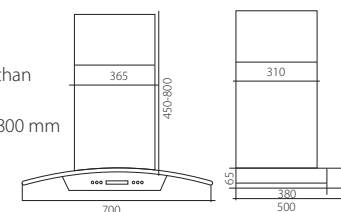

### Model: G-70G

Giá: 7.450.000 VNĐ

Thân máy	Inox 430 + kính
Số lượng mô tơ	1
Số tốc độ	3
Số đèn (Led)	2 x 5W
Màng lọc	Nhôm + than
Chiều ngang máy (cm)	70
Chiều ngang dài hộp inox	365/450-800 mm
Công suất hút (m3/h)	750-1000
Độ ồn (dB)	55
Công suất động cơ (W)	1 x 220W