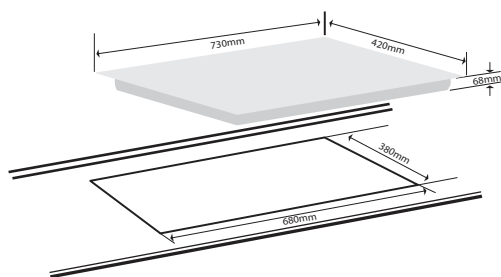

Ngắt bếp khi không có nổi nấu

Điện áp: 220V/50Hz

Kích thước mặt kính (mm): 730 x 420

Kích thước khoét đá (mm): 680 x 380

**Model: G-3688 MAS**

MADE IN **Malaysia**

**Giá: 14.980.000 VNĐ**

**Bếp 2 từ công suất: 4000W**