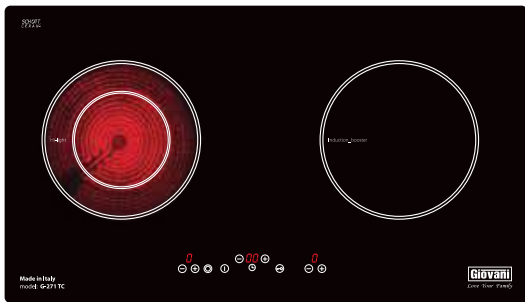

Khoá trẻ em an toàn

Điện áp: 220V/50Hz

Kính thước mặt kính (mm): 730 x 430

Kích thước cắt đá (mm): 710 x 410

**SẢN PHẨM BẾP ĐIỆN TỬ GIOVANI  
NHẬP KHẨU NGUYÊN CHIẾC ITALY**

made in **ITALY** **INVERTER**  
**NEW**