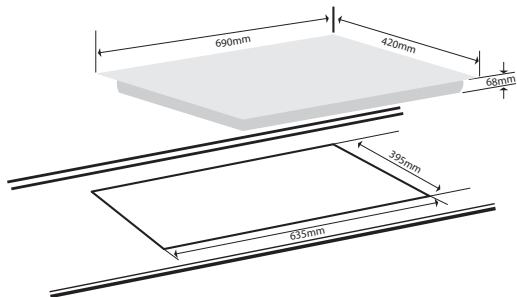

Model: G-252T

Giá: 9.860.000 VNĐ

Bếp 2 từ công suất: 4000W

Công suất: 4000W = 2000 + 2000
Có thể đạt công suất tối đa cả 2 bếp cùng một lúc
Điều khiển cảm ứng chạm
Hẹn giờ tắt thông minh
Có 9 mức điều khiển nhiệt độ
Cảm ứng đáy nồi tự tắt bếp
Khóa trẻ em an toàn
Điện áp: 220V/50Hz
Kính thước mặt kính (mm): 690 x 420
Kích thước cắt đá (mm): 635 x 395

Model: G-261 ET

Giá: 15.670.000 VNĐ

Bếp 1 từ + 1 điện công suất: 4100W

Công suất: 4100W = 1800 + 2300
Có thể đạt công suất tối đa cả 2 bếp cùng một lúc
Mặt kính **SCHOTT made in Germany**
Điều khiển cảm ứng chạm
Hẹn giờ tắt thông minh
Có 9 mức điều khiển nhiệt độ
Cảm ứng đáy nồi tự tắt bếp
Khóa trẻ em an toàn
Điện áp: 220V/50Hz
Kính thước mặt kính (mm): 690 x 420
Kích thước cắt đá (mm): 635 x 395

Model: G-33T

Giá: 21.800.000 VNĐ

Bếp 3 từ công suất: 5100W

Công suất: 5100W = 1800 + 1300 + 2000
có thể đạt công suất tối đa cả 3 bếp cùng một lúc
Mặt kính **SCHOTT made in Germany**
Điều khiển cảm ứng chạm
Hẹn giờ tắt thông minh
Có 9 mức điều khiển nhiệt độ
Cảm ứng đáy nồi tự tắt bếp, cảnh báo nhiệt và dư nhiệt
Khóa trẻ em an toàn, tự ngắt bếp theo công suất nấu
Điện áp: 220V/50Hz
Kính thước mặt kính (mm): 760 x 430
Kích thước cắt đá (mm): 725 x 405