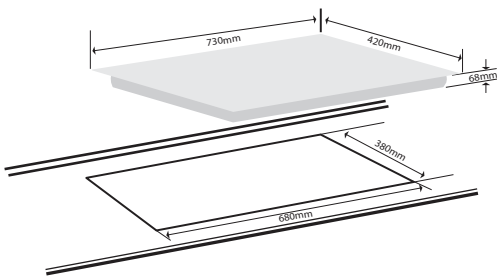

Model: G-555 MAS

MADE IN **Malaysia**

Giá: 15.150.000 VNĐ

Bếp 2 từ công suất: 4000W

Bếp 2 từ công suất: 4000W = 2000 + 2000

Mặt kính **Ceramic** siêu bền, **Linh kiện Siemens**

Công nghệ biến tần **Inverter**

Chức năng cảm ứng trượt **Light Slider**

Hẹn giờ tắt thông minh, chế độ tạm dừng **Pause**

Điều khiển thông minh 9 mức công suất

Nấu nhanh siêu tốc **Booster**

Khoá trẻ em an toàn

Nhận diện vùng nấu

Cảm biến chống trào

Ngắt bếp khi không có nổi nấu

Điện áp: 220V/50Hz

Kích thước mặt kính (mm): 730 x 420

Kích thước khoét đá (mm): 680 x 380

Model: G-666 S

MADE IN **Malaysia**

Giá: 14.980.000 VNĐ

Bếp 2 từ công suất: 4000W

Bếp 2 từ công suất: 4000W = 2000 + 2000

Mặt kính **Ceramic** siêu bền, **Linh kiện Siemens**

Công nghệ biến tần **Inverter**

Chức năng cảm ứng trượt **Light Slider**

Hẹn giờ tắt thông minh, chế độ tạm dừng **Pause**

Điều khiển thông minh 9 mức công suất

Nấu nhanh siêu tốc **Booster**

Khoá trẻ em an toàn

Nhận diện vùng nấu

Cảm biến chống trào

Ngắt bếp khi không có nổi nấu

Điện áp: 220V/50Hz

Kích thước mặt kính (mm): 730 x 420

Kích thước khoét đá (mm): 680 x 380

Model: G-688 S

MADE IN **Malaysia**

Giá: 15.150.000 VNĐ

Bếp 2 từ công suất: 4000W

Bếp 2 từ công suất: 4000W = 2000 + 2000

Mặt kính **Ceramic** siêu bền, **Linh kiện Siemens**

Công nghệ biến tần **Inverter**

Chức năng cảm ứng trượt **Light Slider**

Hẹn giờ tắt thông minh, chế độ tạm dừng **Pause**

Điều khiển thông minh 9 mức công suất

Nấu nhanh siêu tốc **Booster**

Khoá trẻ em an toàn

Nhận diện vùng nấu

Cảm biến chống trào

Ngắt bếp khi không có nổi nấu

Điện áp: 220V/50Hz

Kích thước mặt kính (mm): 730 x 420

Kích thước khoét đá (mm): 680 x 380