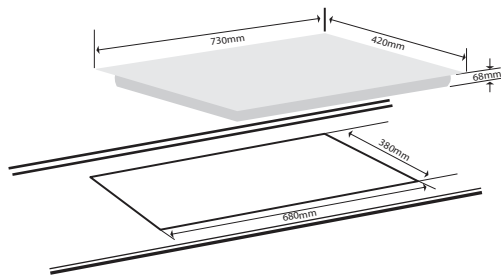

Kích thước khoét đá (mm): 680 x 380

**Model: G-6868 MLS**

MADE IN **Malaysia**

**Giá: 14.980.000 VNĐ**

**Bếp 2 từ công suất: 4000W**

**Bếp 2 từ** công suất: 4000W = 2000 + 2000

Mặt kính **Ceramic** siêu bền, **Linh kiện Siemens**