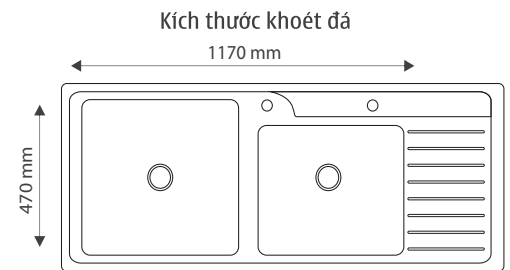

A1	Φ 110mm . 114mm
A2	Φ 140mm
A3	Φ 50mm