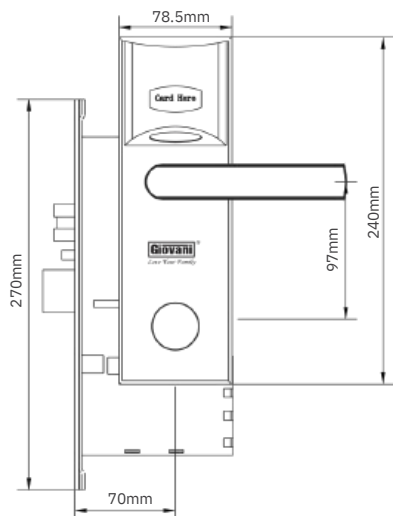

## THÔNG SỐ KỸ THUẬT

- Kích thước khóa: 78.5 x 240mm
- Độ dày cửa: 61mm - 52mm
- Đổ cửa:  $\geq 100$ mm
- Nguồn điện: 4 viên pin Alkaline 1.5V - AA
- Thời gian pin: Lên đến 12 tháng
- Nhiệt độ vận hành:  $-20^{\circ}\text{C} \sim +50^{\circ}\text{C}$