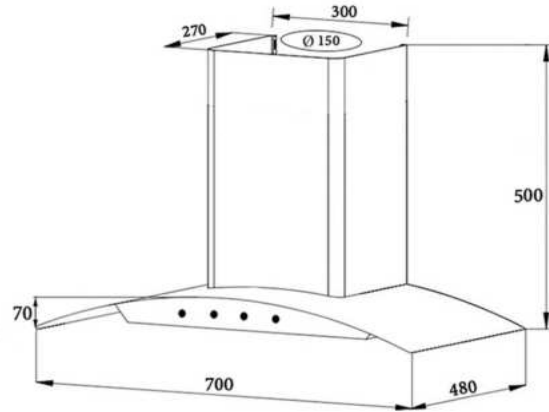

TÍNH NĂNG	
1	Chế độ khử mùi than hoạt tính
2	Phím bấm cơ 3 chế độ
3	Đèn led 2*15W
4	Màng lọc dầu mỡ dễ vệ sinh
5	Thân máy thép không gỉ sơn tĩnh điện
6	Kính cường lực dày 6mm tráng men bóng

THÔNG SỐ KỸ THUẬT	
1	Kiểu dáng : Kính cong gắn tường
2	Điện áp 220V
3	Công suất hút 1200m³/h
4	Công suất động cơ 1*230W
5	Độ ồn 48 Db
6	Ống thoát D150 kèm ống 1,5 mét

HÚT MÙI KÍNH CONG GẮN TƯỜNG

Mã	Kích thước	Kích thước sản phẩm (mm)	Kích thước lắp đặt (mm)	Giá niêm yết (vnd)
YO126	700	700*480*70	lọt lòng trên 700	8.000.000đ