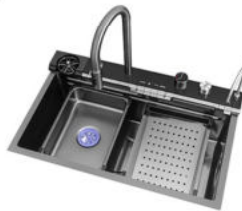

Yosimi®
日本の標準
Japan's Standard

Chất lượng vượt thời gian

CATALOGUE

Phụ kiện tủ bếp
Bếp từ - hút mùi
Chậu - vòi rửa