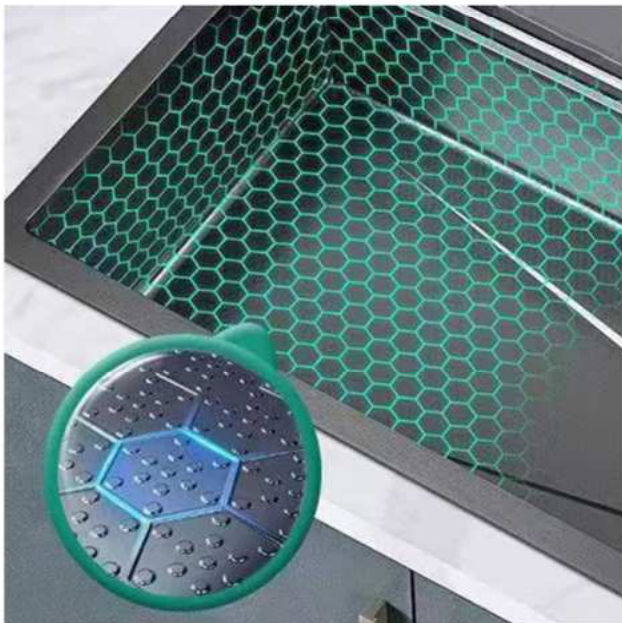

BỒN RỬA CHÉN 1 HỘC C09

Mã	Chất liệu	Độ dày (mm)	Kích thước sản (mm)
C09	Inox 304 đúc	3,5 + 1	780*460*230
Khoét đá (mm)	Màu sắc	Bề mặt	Giá niêm yết (vnd)
750*430	Phủ nano đen	Tổ ong chống xước	6,500,000