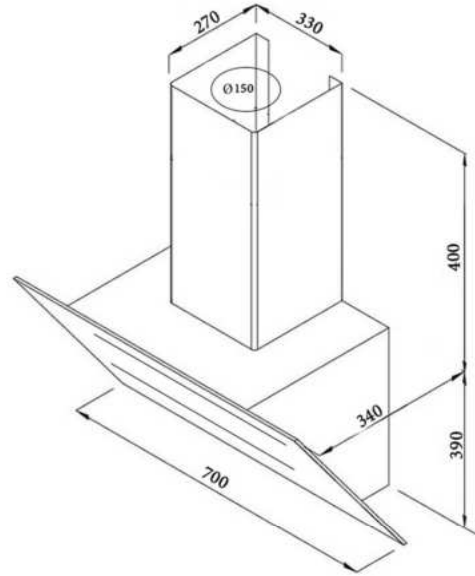

TÍNH NĂNG	
1	Chế độ khử mùi than hoạt tính
2	Cảm ứng, cảm biến vẫy tay 3 chế độ
3	Đèn led 2*15W
4	Màng lọc dầu mỡ dễ vệ sinh
5	Thân máy thép không gỉ sơn tĩnh điện
6	Kính cường lực dày 6mm tráng men bóng

THÔNG SỐ KỸ THUẬT	
1	Kiểu dáng : Kính vát gắn tường
2	Điện áp 220V
3	Công suất hút 1500m³/h
4	Công suất động cơ 1*170W tiết kiệm điện
5	Độ ồn 48 Db
6	Ống thoát D150 kèm ống 1,5 mét

HÚT MÙI KÍNH VÁT GẮN TƯỜNG

Mã	Kích thước	Kích thước sản phẩm (mm)	Kích thước lắp đặt (mm)	Giá niêm yết (vnd)
YO296	700	700*340*390	lọt lòng trên 700	13.500.000đ