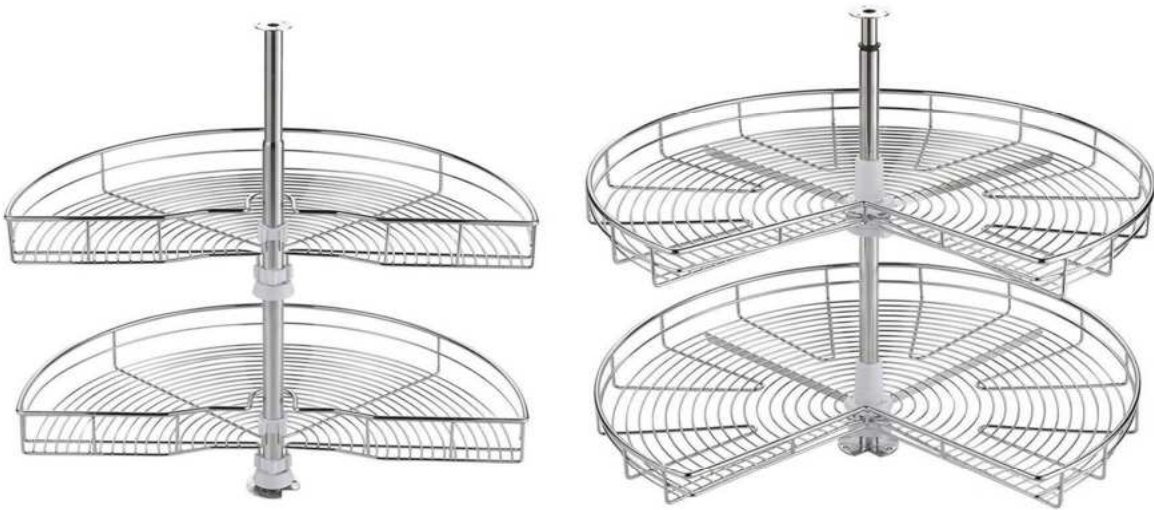

## KHAY NHỰA CHIA Đũa MUỖM

Mã	Chất liệu	Kích thước sản phẩm (mm)	Kích thước ngăn kéo (mm)	Giá niêm yết (vnd)
700KHAY	nhựa PVC	630*480*50	630*480	1.375.000đ
800KHAY	nhựa PVC	730*480*50	730*480	1.500.000đ
900KHAY	nhựa PVC	830*480*50	830*480	1.625.000đ