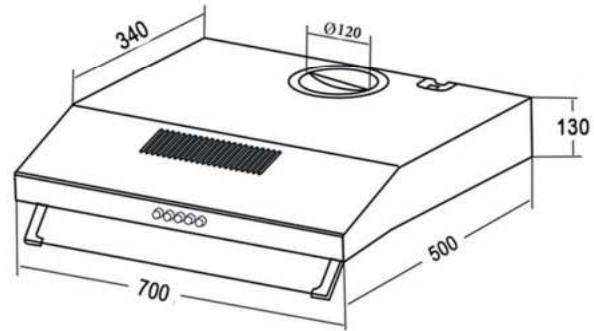

TÍNH NĂNG	
1	Chế độ khử mùi than hoạt tính
2	Phím bấm cơ 3 chế độ
3	Đèn led 2*15W
4	Màng lọc dầu mỡ
5	Thân máy thép không gỉ sơn tĩnh điện
6	Kính cường lực dày 6mm tráng men bóng

THÔNG SỐ KỸ THUẬT	
1	Kiểu dáng : Cổ điển Classic gắn tường
2	Điện áp 220V
3	Công suất hút 900m3/h
4	Công suất động cơ 2*80W
5	Độ ồn 48 Db
6	Ống thoát D120 kèm ống 1,5 mét

HÚT MÙI CỔ ĐIỂN CLASSIC GẮN TƯỜNG

Mã	Kích thước	Kích thước sản phẩm (mm)	Kích thước lắp đặt (mm)	Giá niêm yết (vnd)
YO92	700	700*500*130	lọt lòng trên 700	5.625.000đ