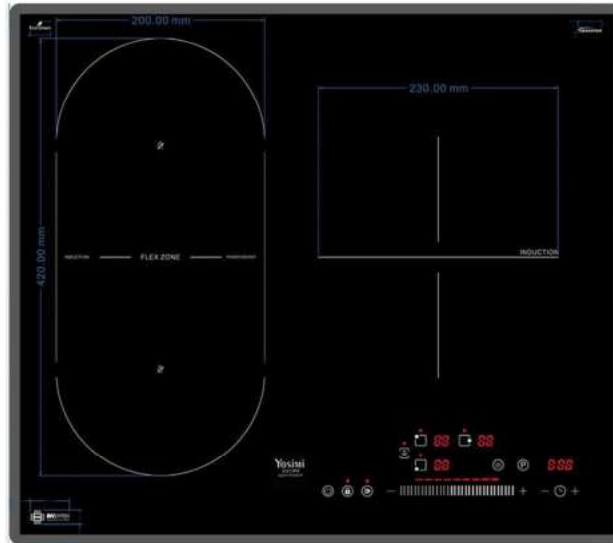

TÍNH NĂNG	
1	Công nghệ inverter tiết kiệm điện
2	Nhận diện vùng nấu
3	Cảm ứng chống tràn
4	Khoá an toàn trẻ em
5	Nấu siêu nhanh booster
6	Đun liên tục ở nhiệt độ thấp
7	Hẹn giờ nấu
8	Cảnh báo nhiệt dư
9	Tự ngắt khi quá nhiệt, không nổi
10	Mặt kính chống trầy, dễ lau chùi

THÔNG SỐ KỸ THUẬT	
1	Điện áp 220V
2	Công suất 3*2000W - Booster 2800W
3	Mặt kính schott bo viền nhôm
4	Mặt kính vát cạnh thẩm mỹ cao
5	Bụng bếp nhôm tản nhiệt
6	Bảng điều khiển trượt selider
7	Mâm từ : EGO
8	Quạt tản nhiệt : Lòng sóc
9	Kích thước khoét đá : 590*520mm
10	Kích thước khoét đá : 560*490mm

BẾP TỪ 3 VÙNG NẤU YOSIMI YO6300

Mã	Xuất xứ	Kích thước sản phẩm (mm)	Kích thước khoét đá (mm)	Giá niêm yết (vnd)
YO6300	Japan	590*520*60	560*490	36.250.000đ