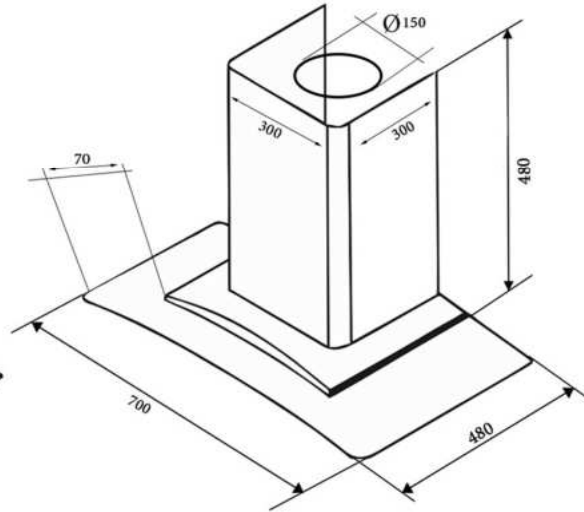

TÍNH NĂNG	
1	Chế độ khử mùi than hoạt tính
2	Cảm ứng, cảm biến vẫy tay 3 chế độ
3	Đèn led 2*15W
4	Màng lọc dầu mỡ dễ vệ sinh
5	Thân máy thép không gỉ sơn tĩnh điện
6	Kính cường lực dày 6mm tráng men bóng

THÔNG SỐ KỸ THUẬT	
1	Kiểu dáng : Kính cong gắn tường
2	Điện áp 220V
3	Công suất hút 1200m³/h
4	Công suất động cơ 1*150W tiết kiệm điện
5	Độ ồn 48 Db
6	Ống thoát D150 kèm ống 1,5 mét

HÚT MÙI KÍNH CONG GẮN TƯỜNG

Mã	Kích thước	Kích thước sản phẩm (mm)	Kích thước lắp đặt (mm)	Giá niêm yết (vnd)
YO189	700	700*480*70	lọt lòng trên 700	9.750.000đ