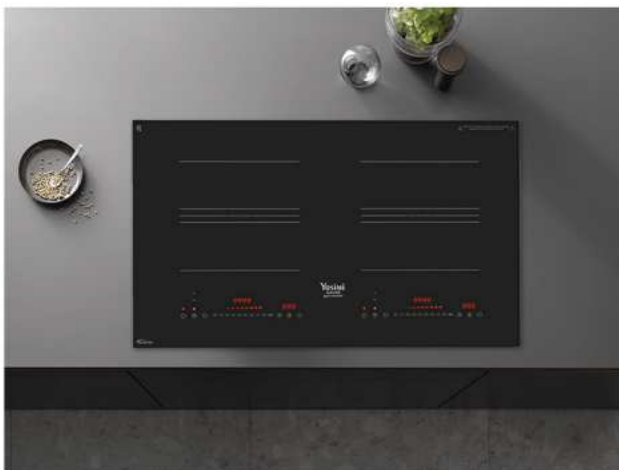

## BẾP TỪ ĐÔI YOSIMI YO1755

Mã	Xuất xứ	Kích thước sản phẩm (mm)	Kích thước khoét đá (mm)	Giá niêm yết (vnd)
YO1755	Japan	730*430*60	690*390	13.250.000đ

TÍNH NĂNG	
1	Công nghệ inverter tiết kiệm điện
2	Nhận diện vùng nấu
3	Cảm ứng chống tràn
4	Khoá an toàn trẻ em
5	Nấu siêu nhanh booster
6	Đun liên tục ở nhiệt độ thấp
7	Hẹn giờ nấu
8	Cảnh báo nhiệt dư
9	Tự ngắt khi quá nhiệt, không nồi
10	