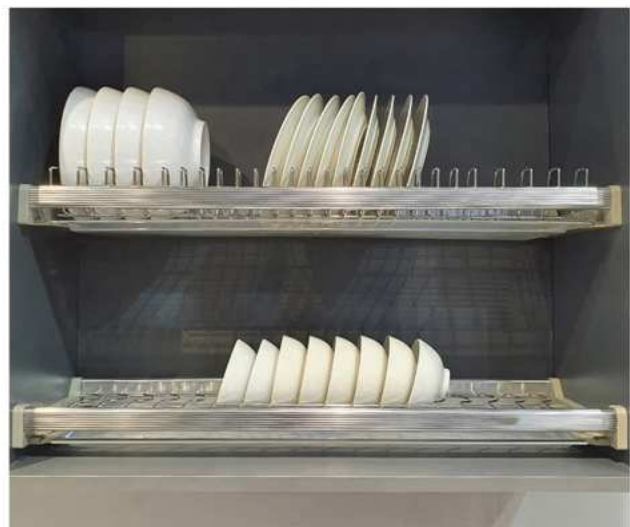

KỆ CHÉN ĐĨA CỐ ĐỊNH KHUNG NHÔM

Mã	Kích thước	Kích thước sản phẩm (mm)	Kích thước lắp đặt (mm)	Giá niêm yết (vnd)
600SUS304	600	565*280*145	lọt lòng 565	3.250.000đ
700SUS304	700	665*280*145	lọt lòng 665	3.500.000đ
800SUS304	800	765*280*145	lọt lòng 765	3.750.000đ
900SUS304	900	865*280*145	lọt lòng 865	4.000.000đ