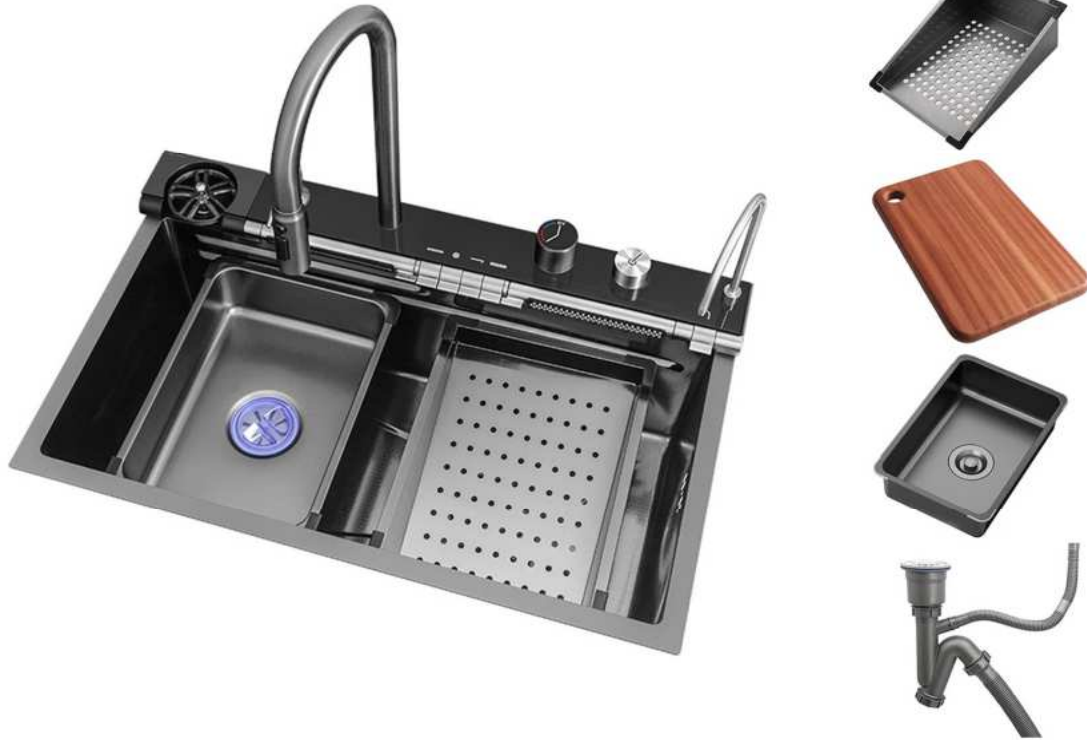

COMBO BỒN RỬA CHÉN THÔNG MINH 1 HỘC CBCV107

Mã	Chất liệu	Độ dày (mm)	Kích thước sản (mm)
CBCV107	Inox 304 đúc	3,5 + 1	750*450*230
Khoét đá (mm)	Màu sắc	Bề mặt	Giá niêm yết (vnd)
720*420	Phủ nano đen	Chống xước tổ ong	17,250,000