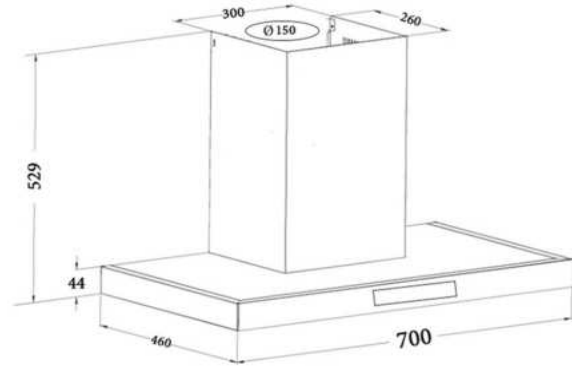

TÍNH NĂNG	
1	Chế độ khử mùi than hoạt tính
2	Cảm ứng, cảm biến vẫy tay 3 chế độ
3	Đèn led 2*15W
4	Màng lọc dầu mỡ để vệ sinh
5	Thân máy inox 304 bền đẹp
6	Kính cường lực dày 6mm tráng men bóng

THÔNG SỐ KỸ THUẬT	
1	Kiểu dáng : Âm chữ T gắn tường
2	Điện áp 220V
3	Công suất hút 1500m³/h
4	Công suất động cơ 1*170W tiết kiệm điện
5	Độ ồn 48 Db
6	Ống thoát D150 kèm ống 1,5 mét

HÚT MÙI ÂM CHỮ T GẮN TƯỜNG

Mã	Kích thước	Kích thước sản phẩm (mm)	Kích thước lắp đặt (mm)	Giá niêm yết (vnd)
YO275	700	700*460*44	lọt lòng trên 700	12.250.000đ