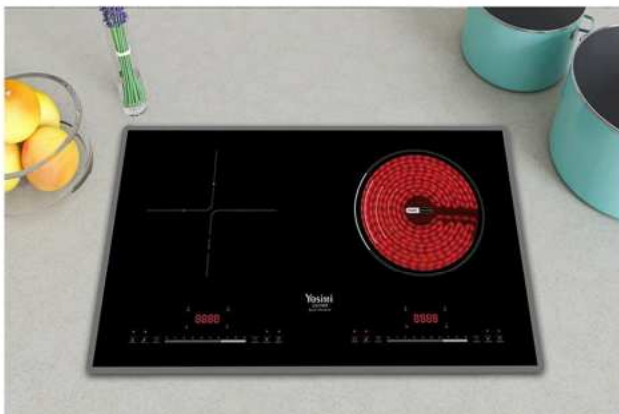

Yosimi
日本の標準
Japan's Standard

Bếp từ Nhật - Siêu bền bỉ

TÍNH NĂNG	
1	Công nghệ inverter tiết kiệm điện
2	Nhận diện vùng nấu
3	Cảm ứng chống tràn
4	Khoá an toàn trẻ em
5	Nấu siêu nhanh booster
6	Đun liên tục ở nhiệt độ thấp
7	Hẹn giờ nấu
8	Cảnh báo nhiệt dư
9	Tự ngắt khi quá nhiệt, không nổi
10	

THÔNG SỐ KỸ THUẬT	
1	Điện áp 220V
2	Một từ - một hồng ngoại
3	Công suất 2*2000W - Booster 2400W
4	Mặt kính schott bo viền nhôm
5	Bụng bếp nhôm tản nhiệt
6	Bảng điều khiển trượt selider
7	Mâm từ : EGO
8	Quạt tản nhiệt : Lồng sóc
9	Kích thước khoét đá : 730*430mm
10	Kích thước khoét đá : 690*390mm

BẾP TỪ HỒNG NGOẠI YOSIMI YO2066

Mã	Xuất xứ	Kích thước sản phẩm (mm)	Kích thước khoét đá (mm)	Giá niêm yết (vnd)
YO2066	Japan	730*430*60	690*390	18.750.000đ