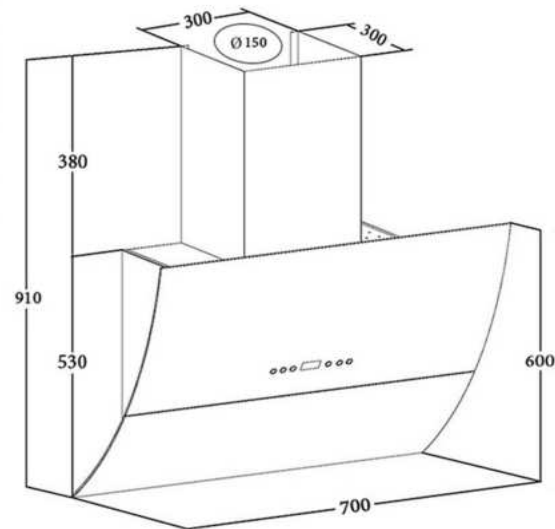

TÍNH NĂNG	
1	Chế độ khử mùi than hoạt tính
2	Cảm ứng, cảm biến vẫy tay 3 chế độ
3	Đèn led 2*15W
4	Màng lọc dầu mỡ dễ vệ sinh
5	Thân máy thép không gỉ sơn tĩnh điện
6	Kính cường lực dày 6mm tráng men bóng

THÔNG SỐ KỸ THUẬT	
1	Kiểu dáng : Kính vát cong gắn tường
2	Điện áp 220V
3	Công suất hút 1500m3/h
4	Công suất động cơ 1*170W tiết kiệm điện
5	Độ ồn 48 Db
6	Ống thoát D150 kèm ống 1,5 mét

HÚT MÙI KÍNH VÁT CONG GẮN TƯỜNG

Mã	Kích thước	Kích thước sản phẩm (mm)	Kích thước lắp đặt (mm)	Giá niêm yết (vnd)
YO319	700	700*360*600	lọt lòng trên 700	14.000.000đ