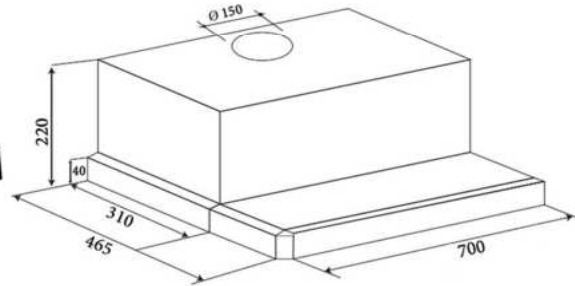

TÍNH NĂNG	
1	Chế độ khử mùi than hoạt tính
2	Cảm ứng, cảm biến vẫy tay 3 chế độ
3	Đèn led 2*15W
4	Màng lọc dầu mỡ
5	Thân máy thép không gỉ sơn tĩnh điện
6	Kính cường lực dày 6mm tráng men bóng

THÔNG SỐ KỸ THUẬT	
1	Kiểu dáng : Âm tủ cánh kéo
2	Điện áp 220V
3	Công suất hút 1200m³/h
4	Công suất động cơ 1*130W tiết kiệm điện
5	Độ ồn 48 Db
6	Ống thoát D150 kèm ống 1,5 mét

HÚT MÙI ÂM TỦ CÁNH KÉO

Mã	Kích thước	Kích thước sản phẩm (mm)	Kích thước lắp đặt (mm)	Giá niêm yết (vnd)
YO165	700	700*310*40	lọt lòng trên 700	8.250.000đ